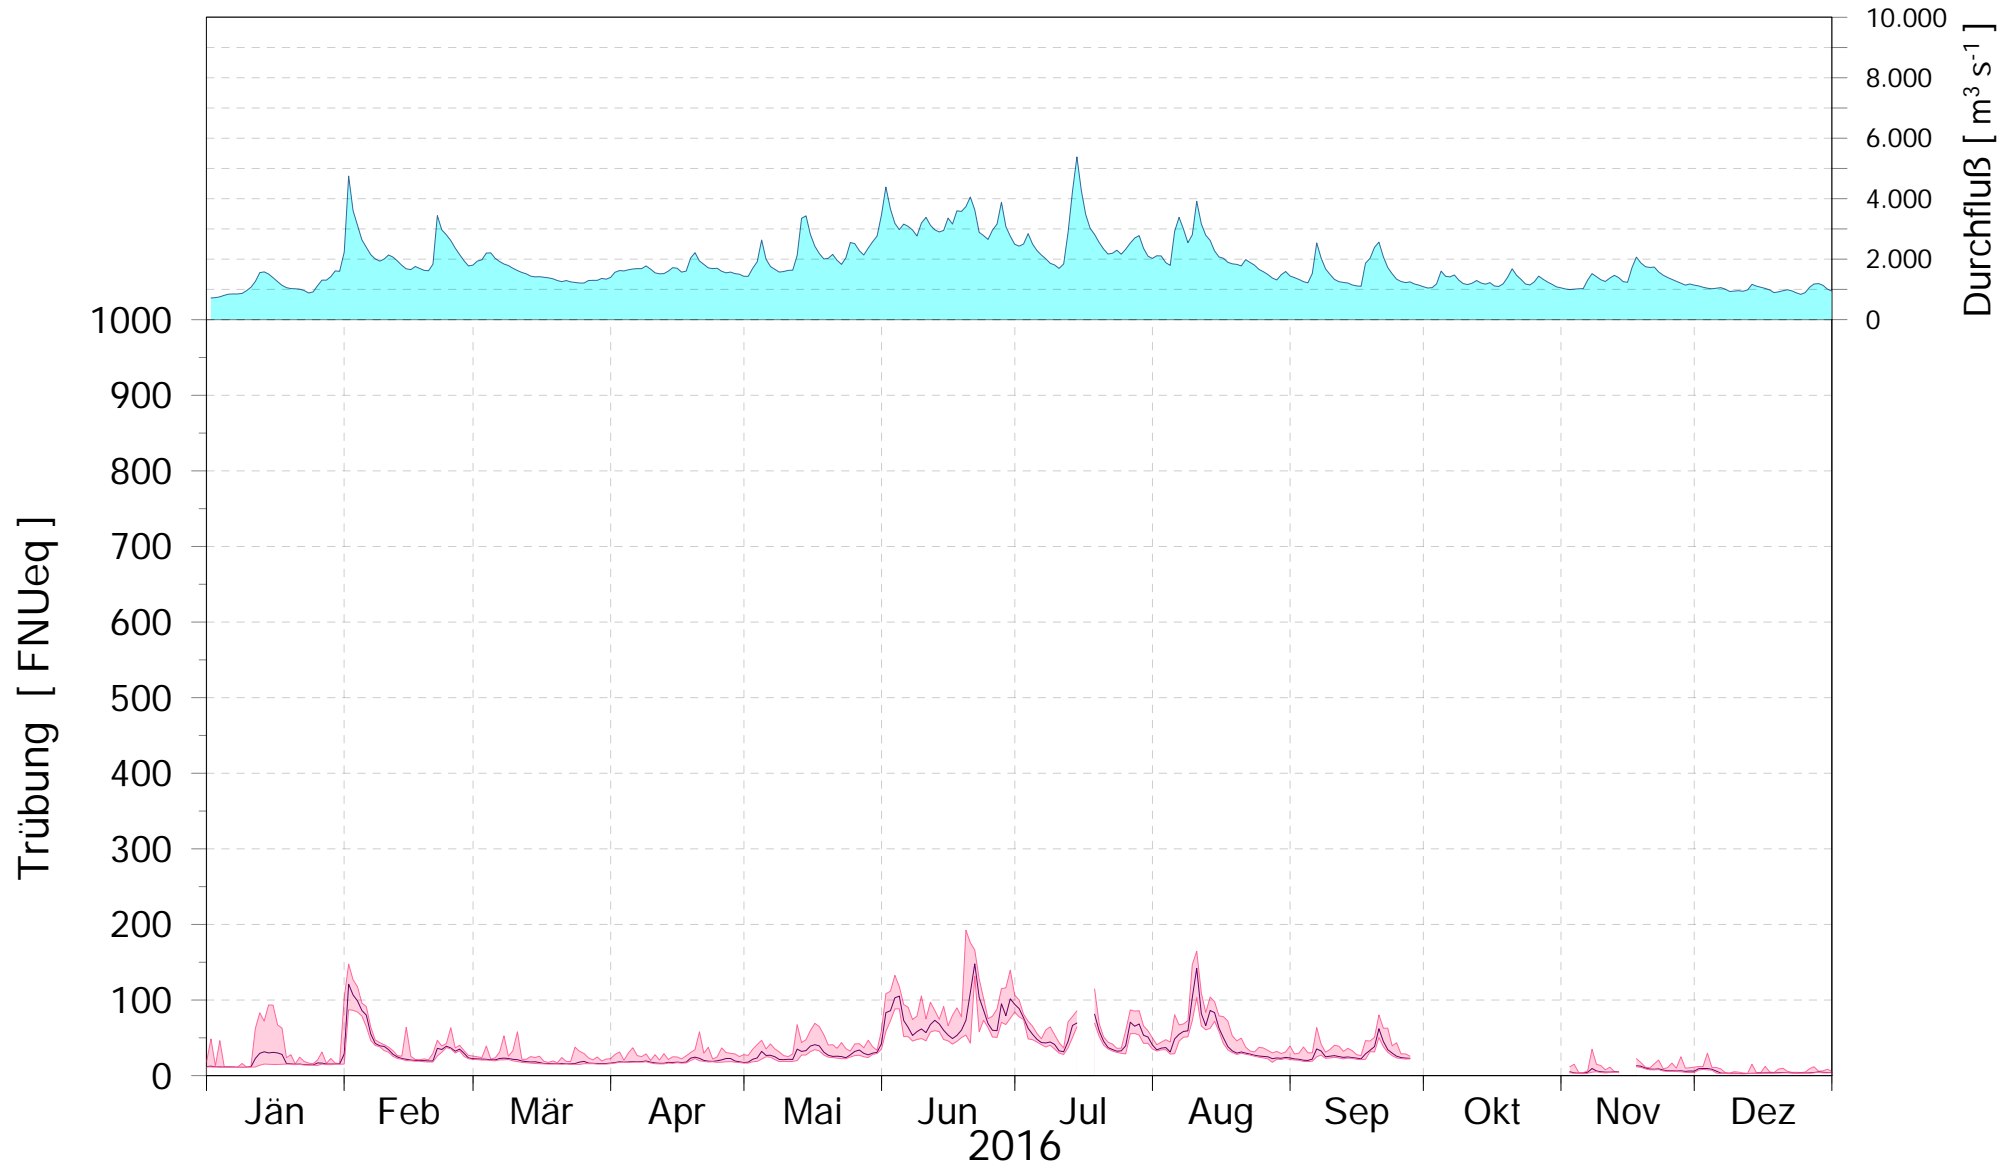

Online Station WOLFSTHAL a.d. DONAU TRÜBUNG

Q - Donau
Trübung Donau

ROHDATEN - Bereinigte 15 Minuten Online Messwerte vorbehaltlich weiterer Detailevaluierung