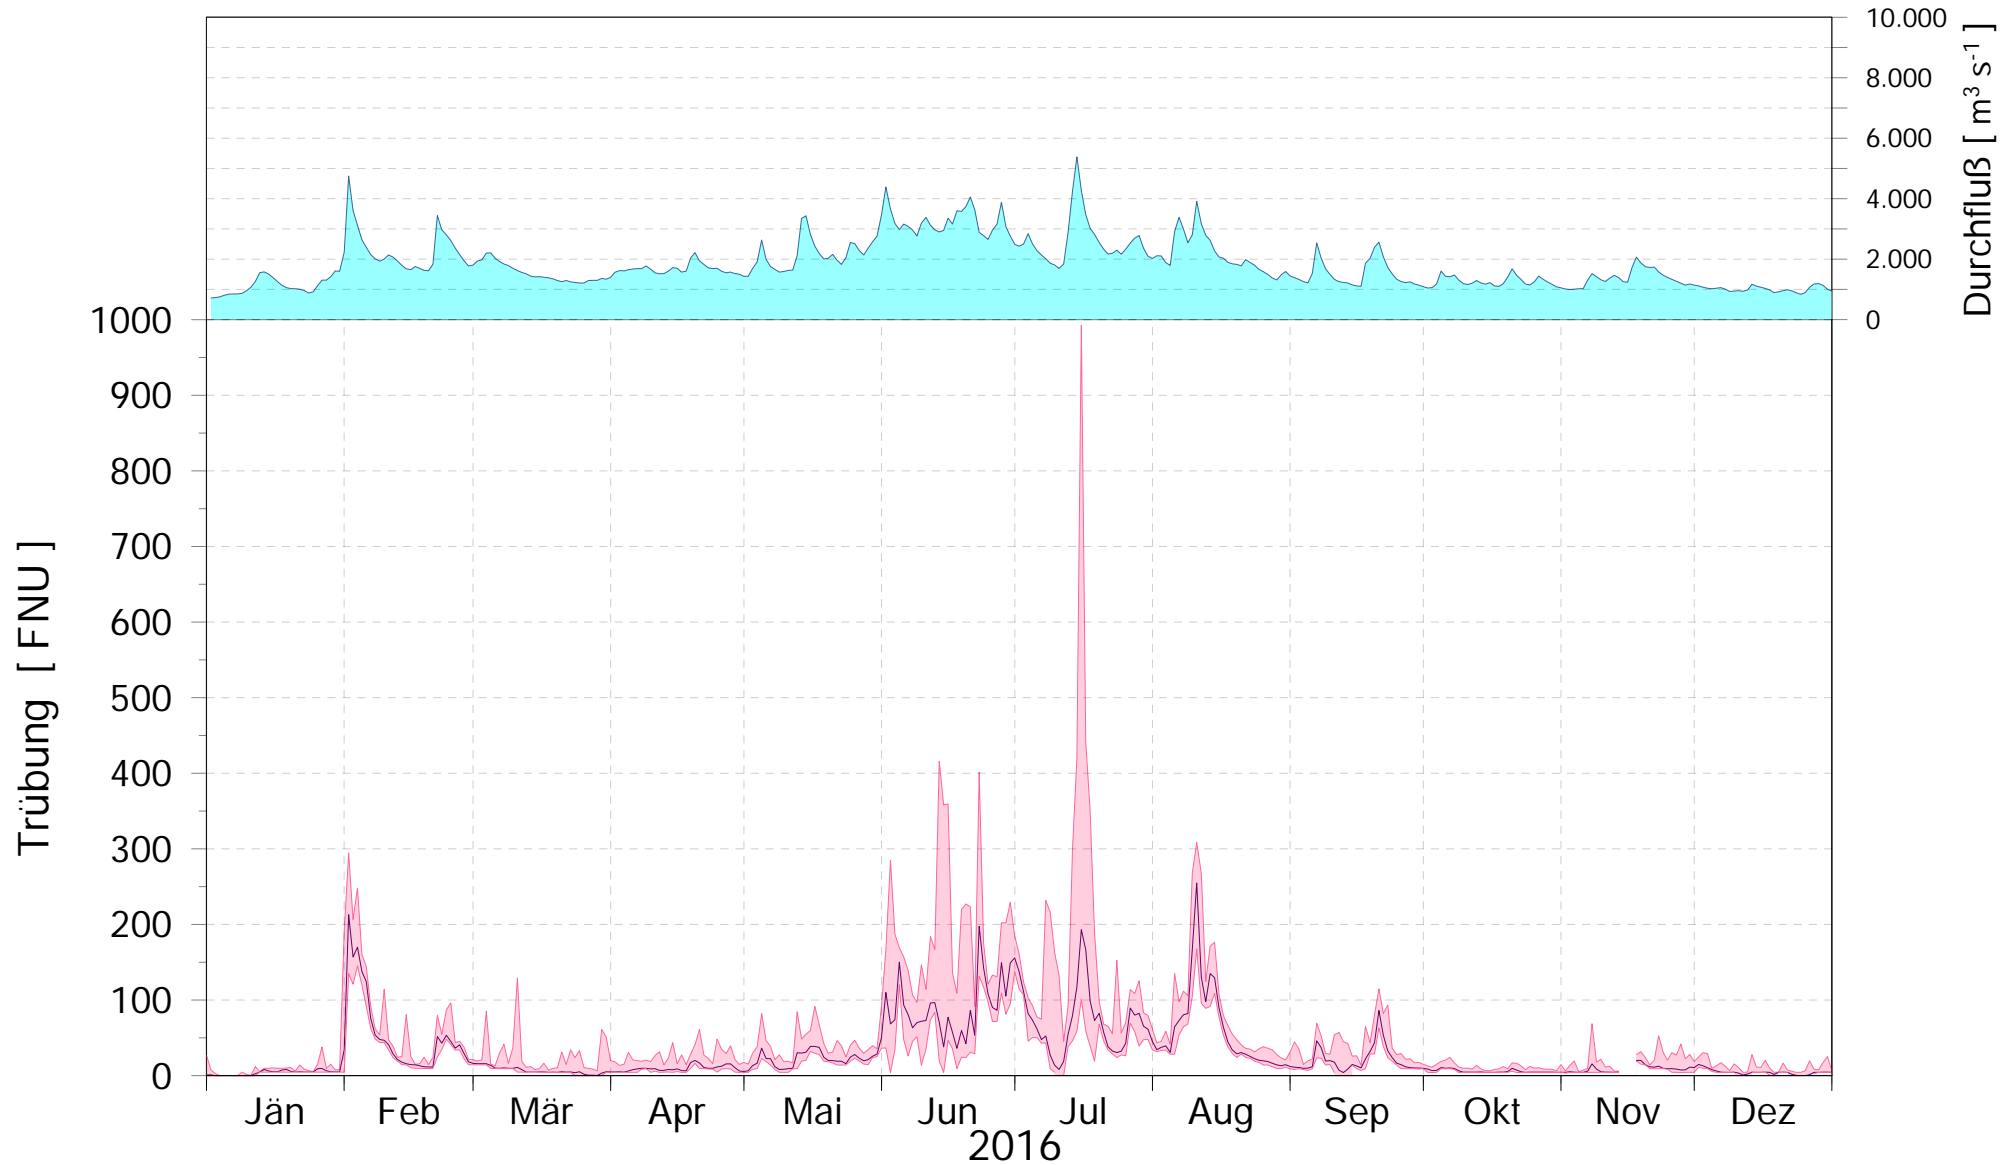

Online Station WOLFSTHAL a.d. DONAU TRÜBUNG

■ Q - Donau
— Trübung Donau

ROHDATEN - Bereinigte 15 Minuten Online Messwerte vorbehaltlich weiterer Detailevaluierung