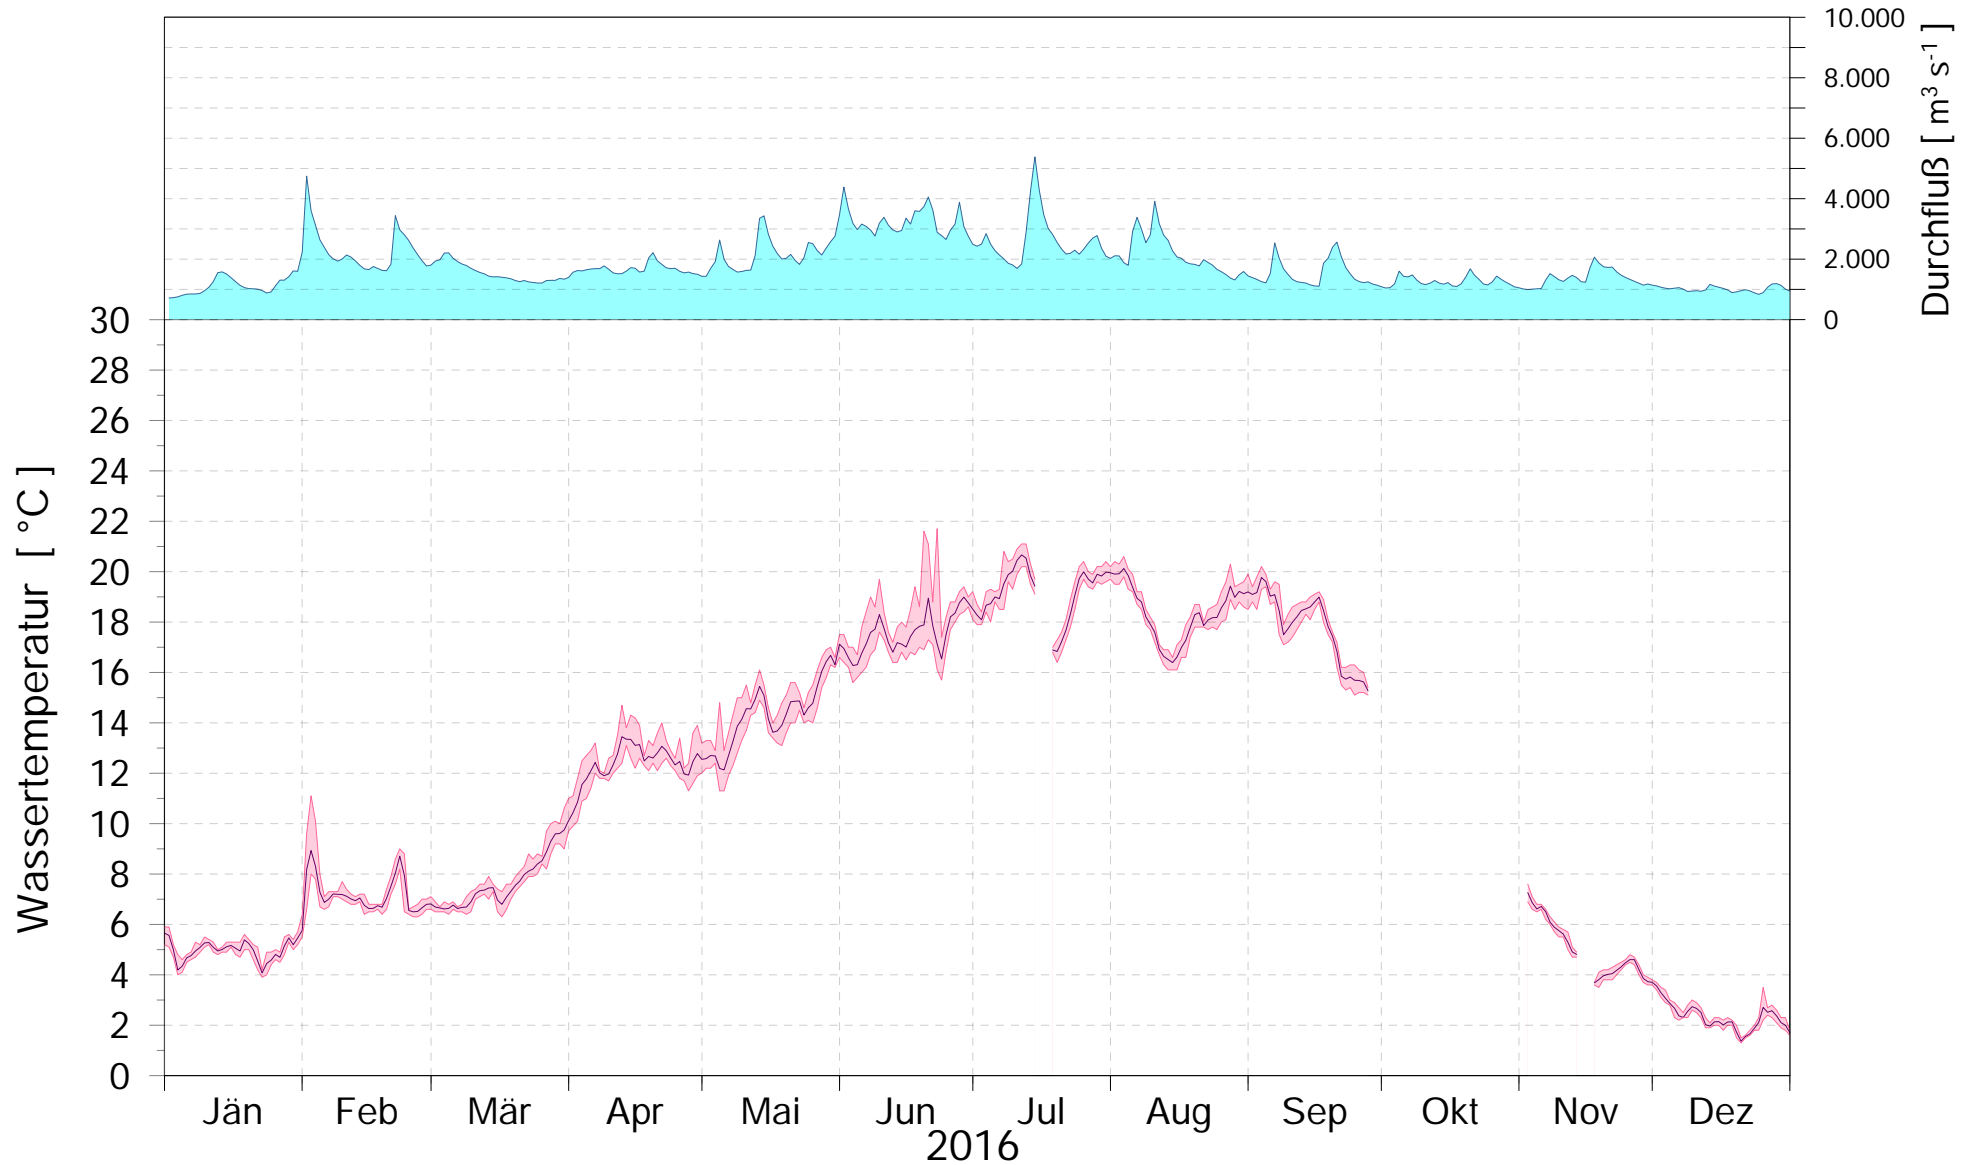

# Online Station WOLFSTHAL a.d. DONAU WASSERTEMPERATUR

Q - Donau  
Temperatur Donau

ROHDATEN - Bereinigte 15 Minuten Online Messwerte vorbehaltlich weiterer Detailevaluierung