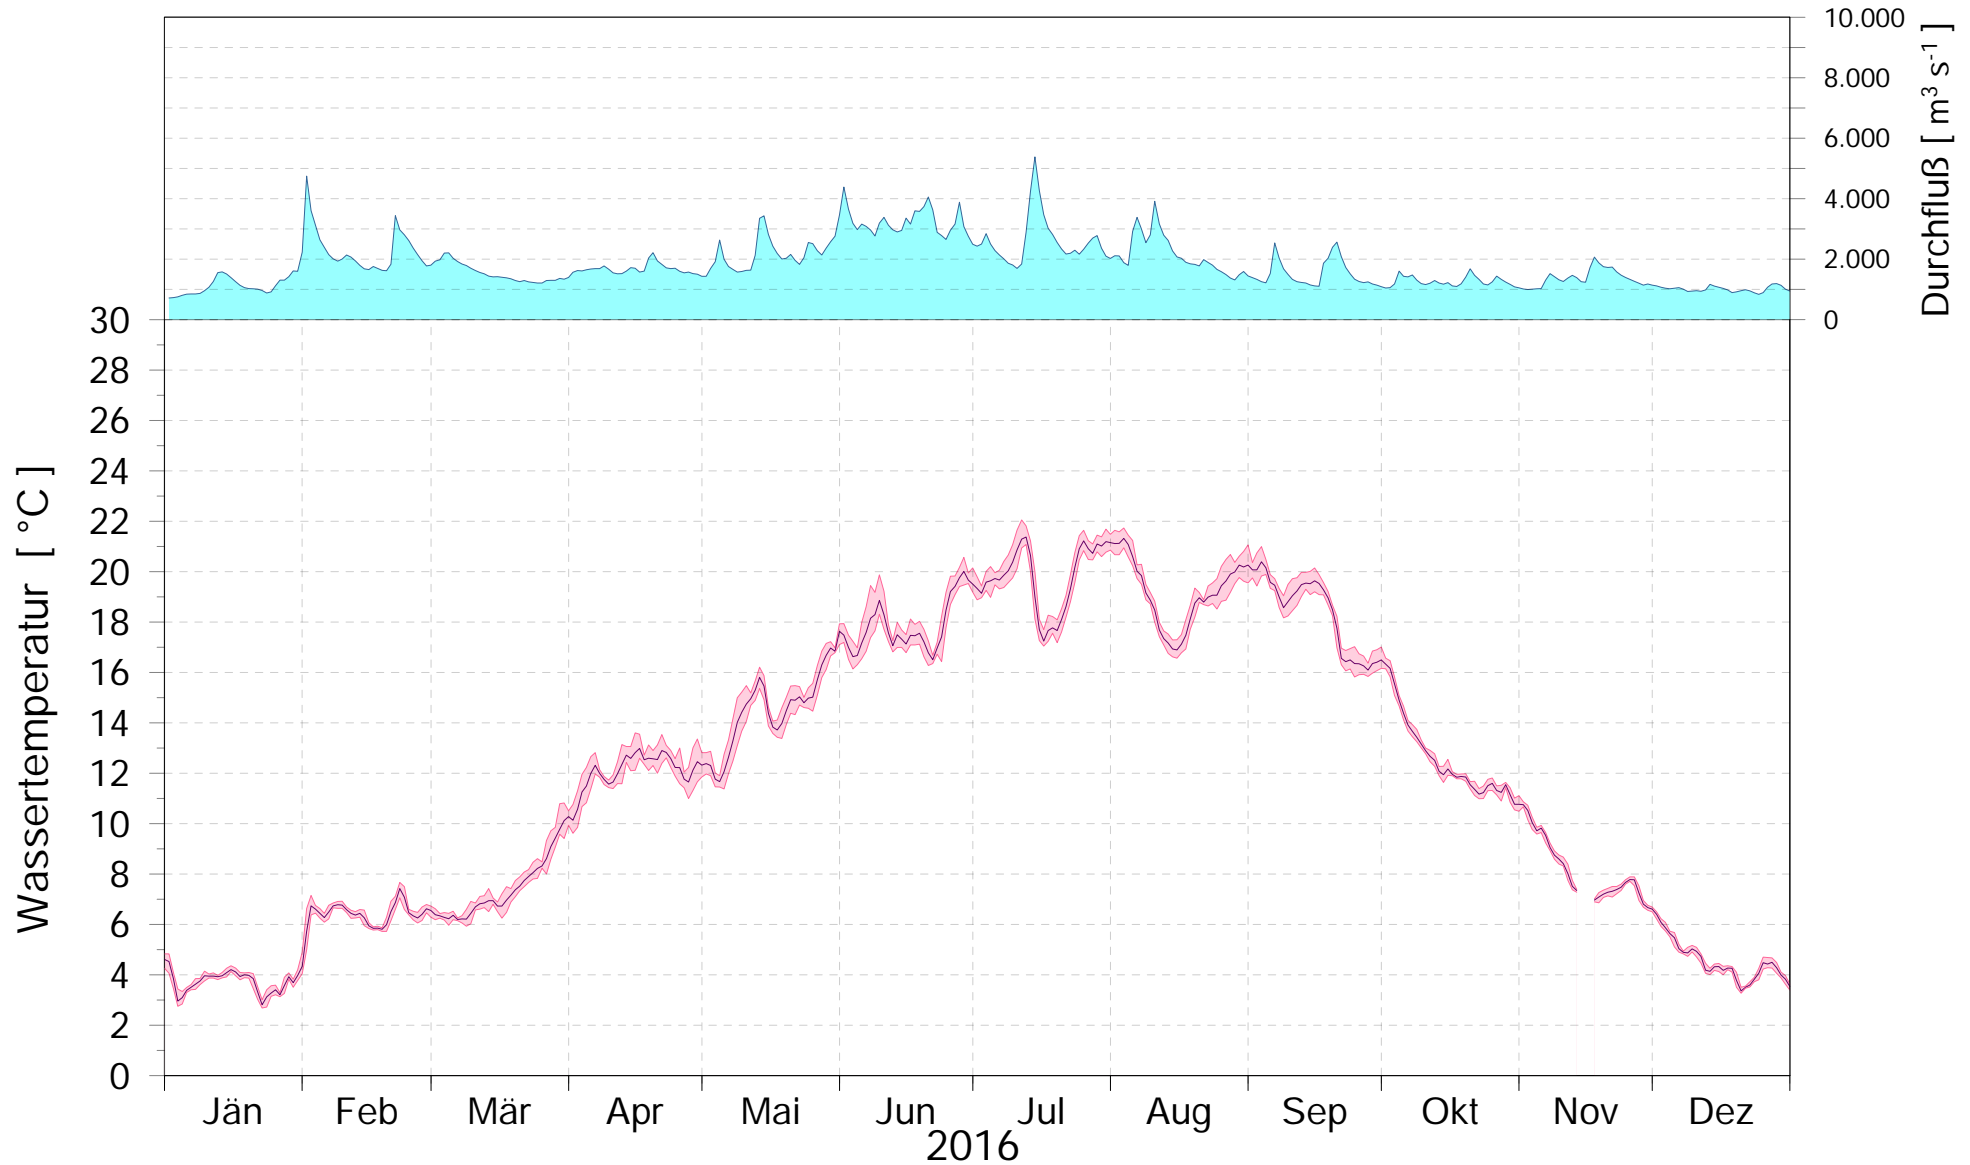

# Online Station WOLFSTHAL a.d. DONAU WASSERTEMPERATUR

Q - Donau  
Temperatur Donau

ROHDATEN - Bereinigte 15 Minuten Online Messwerte vorbehaltlich weiterer Detailevaluierung