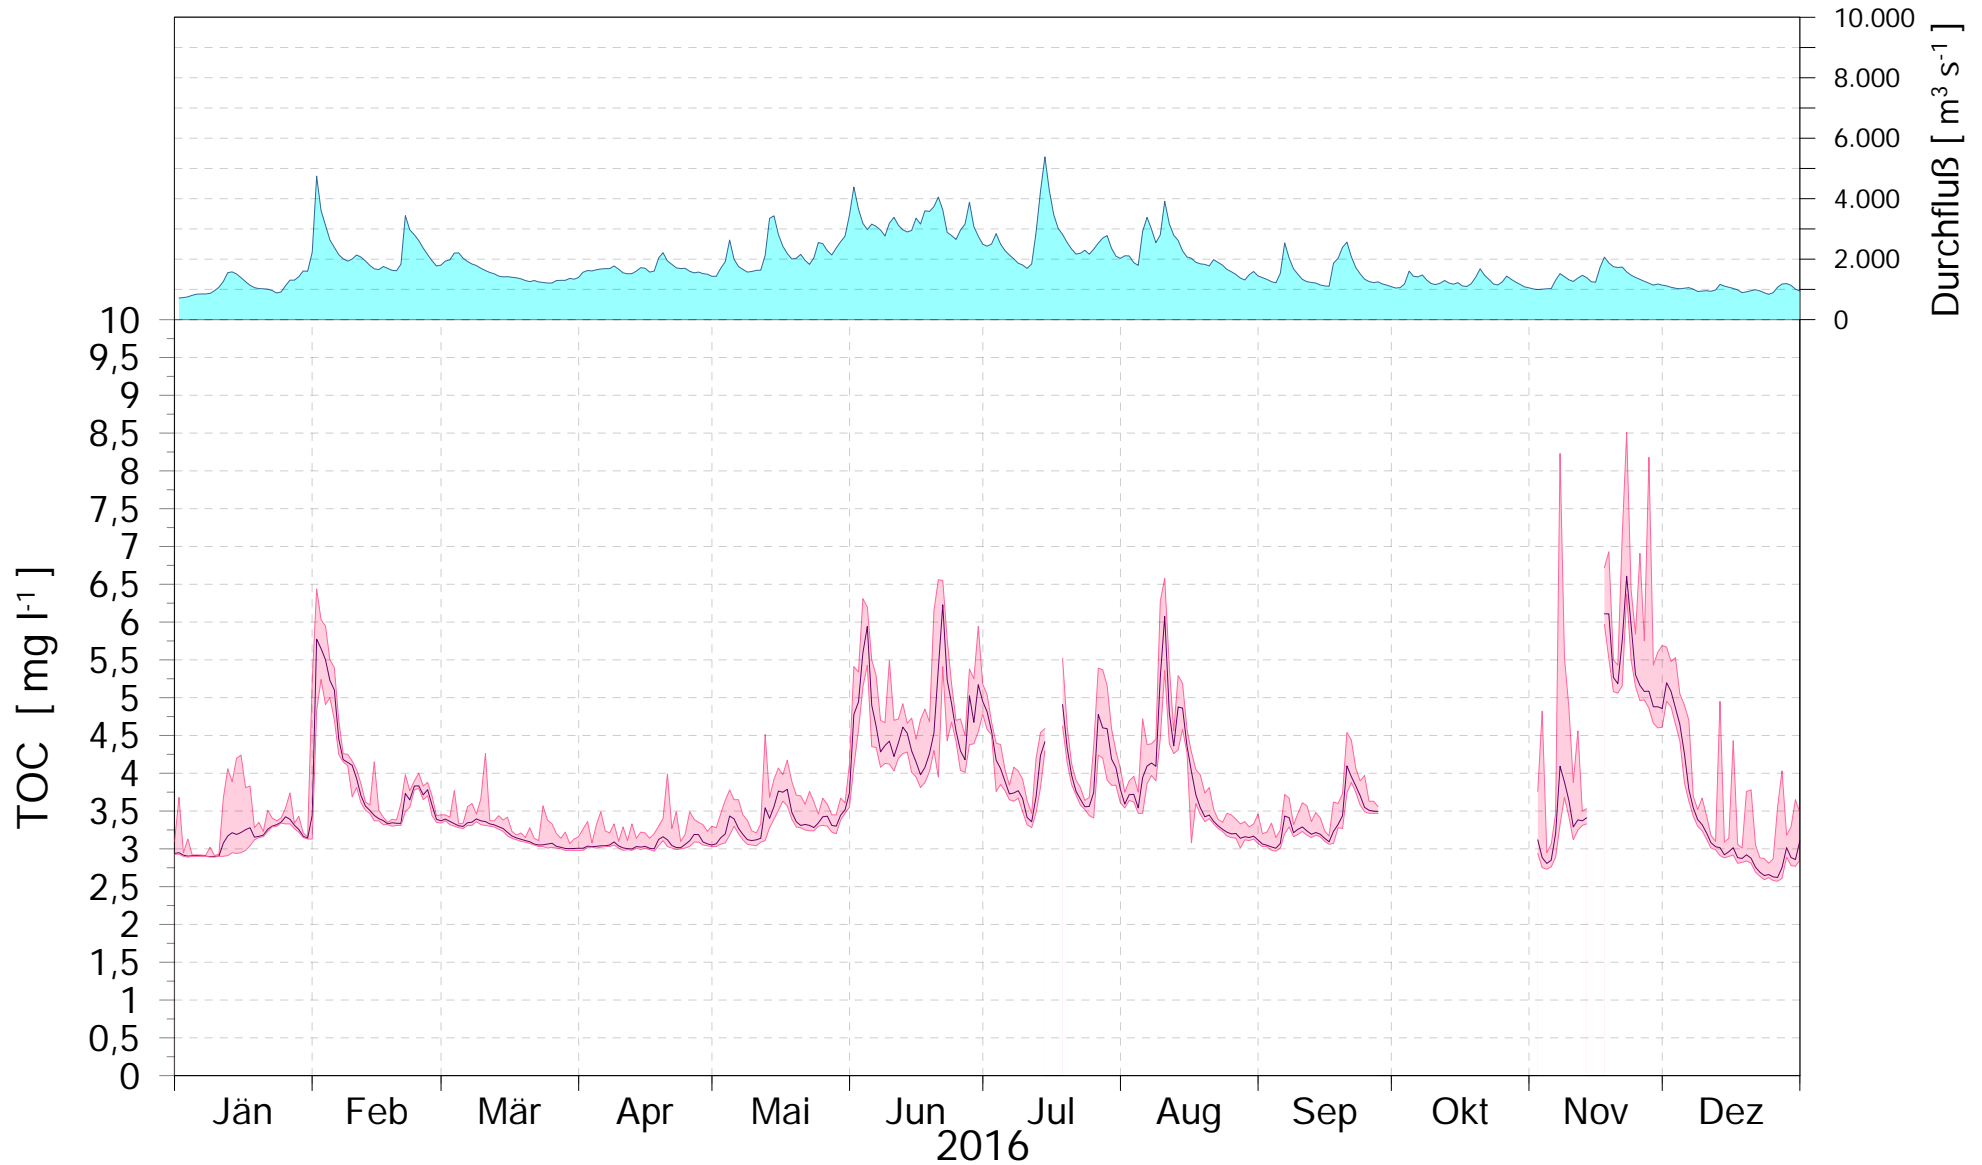

Online Station WOLFSTHAL a.d. DONAU TOC GEHALT

Q - Donau
TOC Donau

ROHDATEN - Bereinigte 15 Minuten Online Messwerte vorbehaltlich weiterer Detailevaluierung