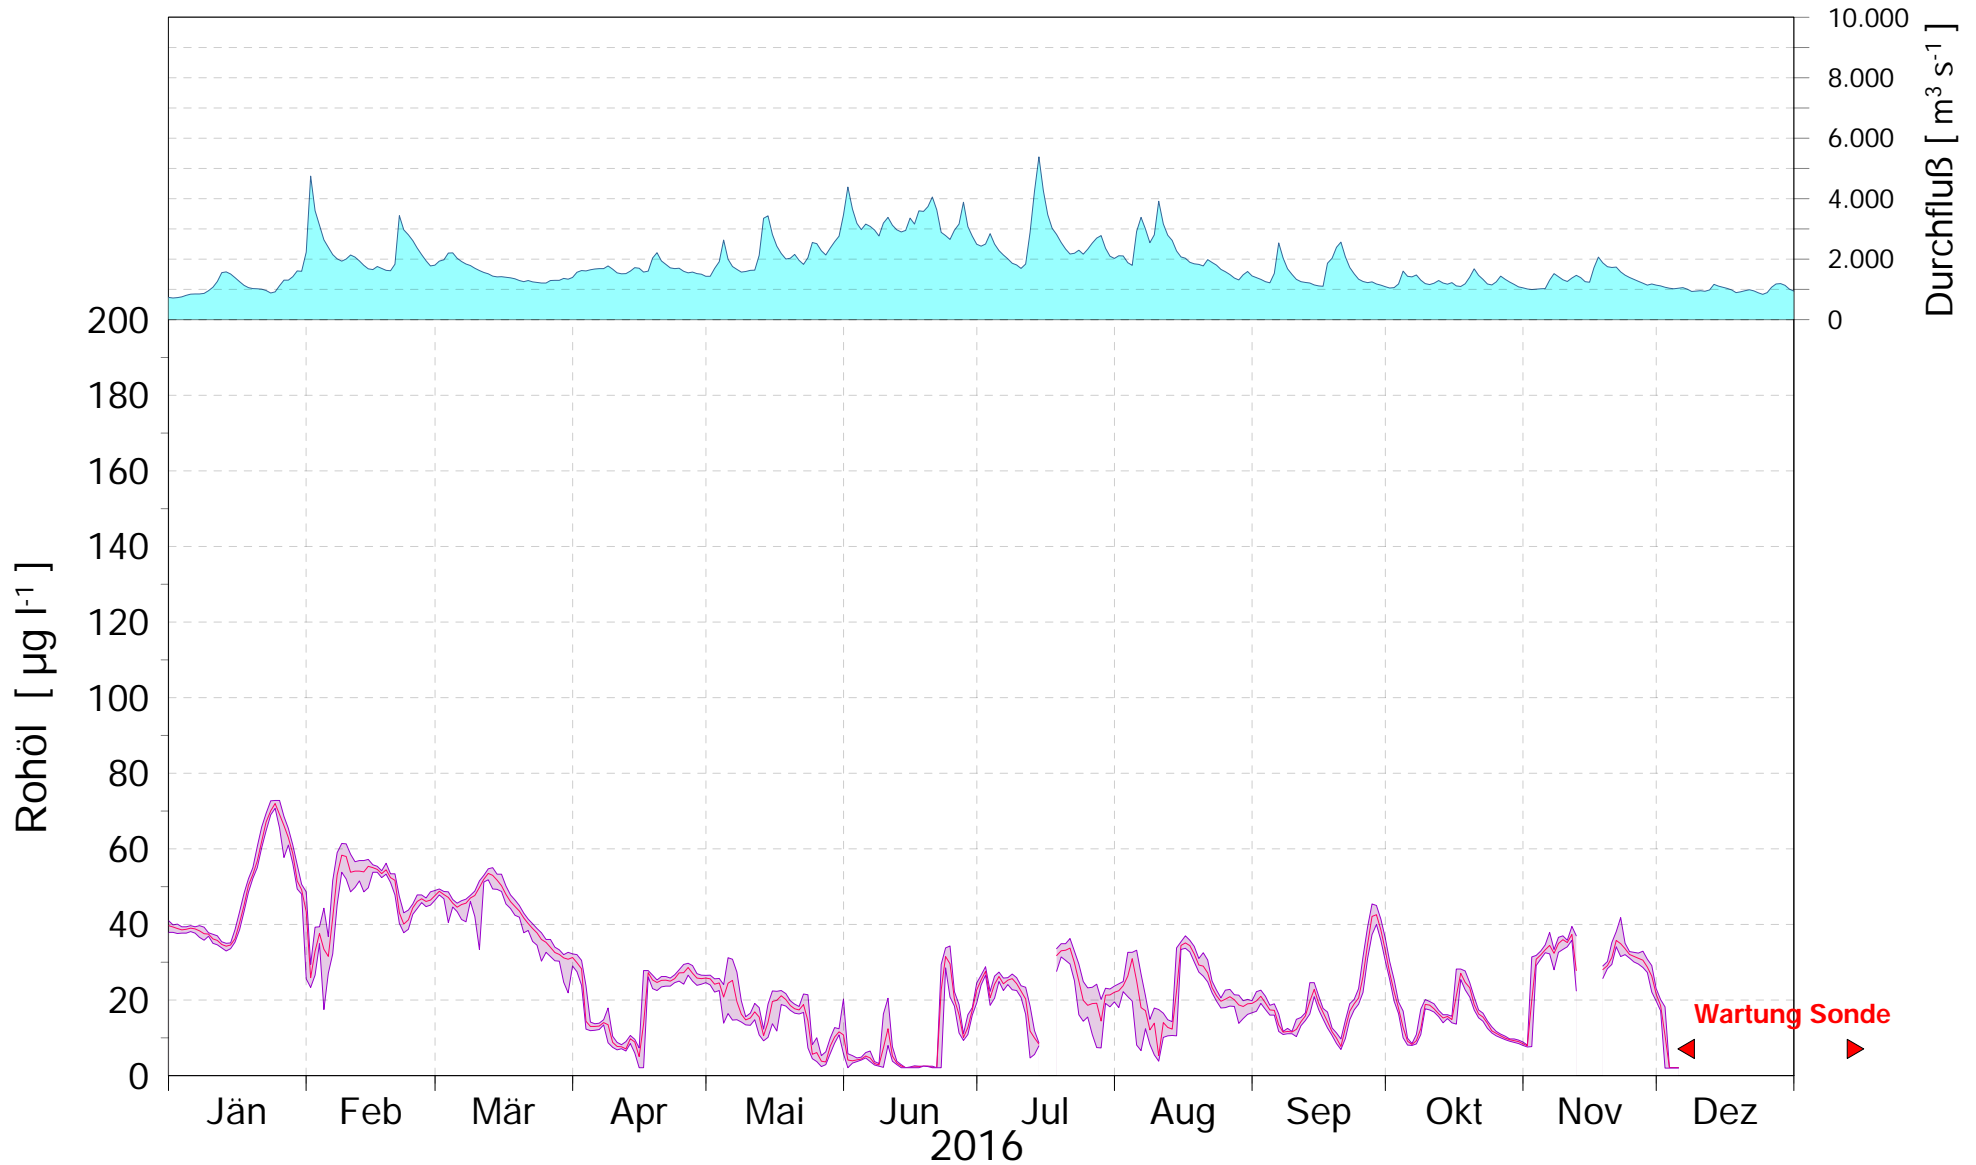

Online Station WOLFSTHAL a.d. DONAU ROHÖL

Q - Donau
Rohöl Donau

ROHDATEN - Bereinigte 15 Minuten Online Messwerte vorbehaltlich weiterer Detailevaluierung