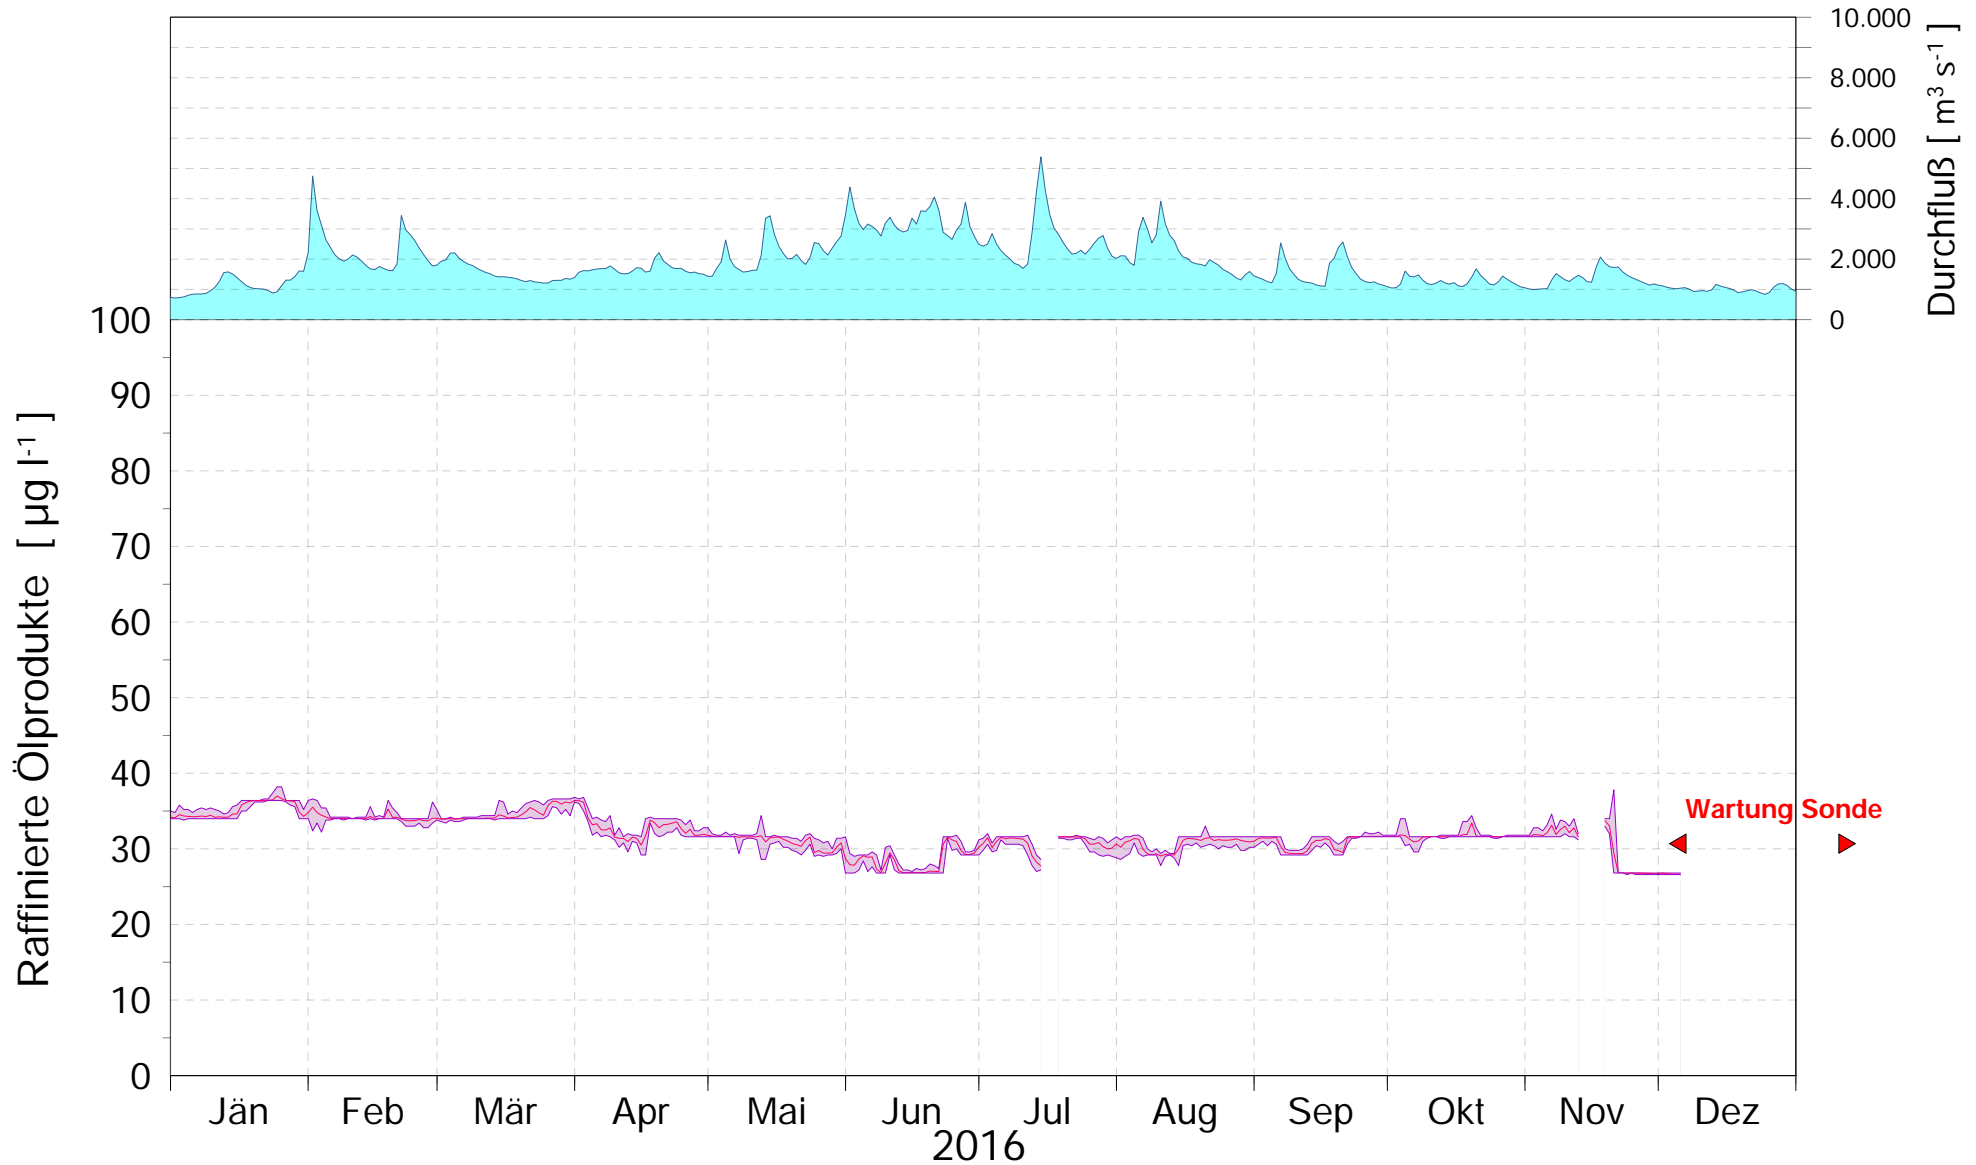

Online Station WOLFSTHAL a.d. DONAU RAFFINIERTE ÖLPRODUKTE

Q - Donau
Raff. Öle Donau

ROHDATEN - Bereinigte 15 Minuten Online Messwerte vorbehaltlich weiterer Detailevaluierung