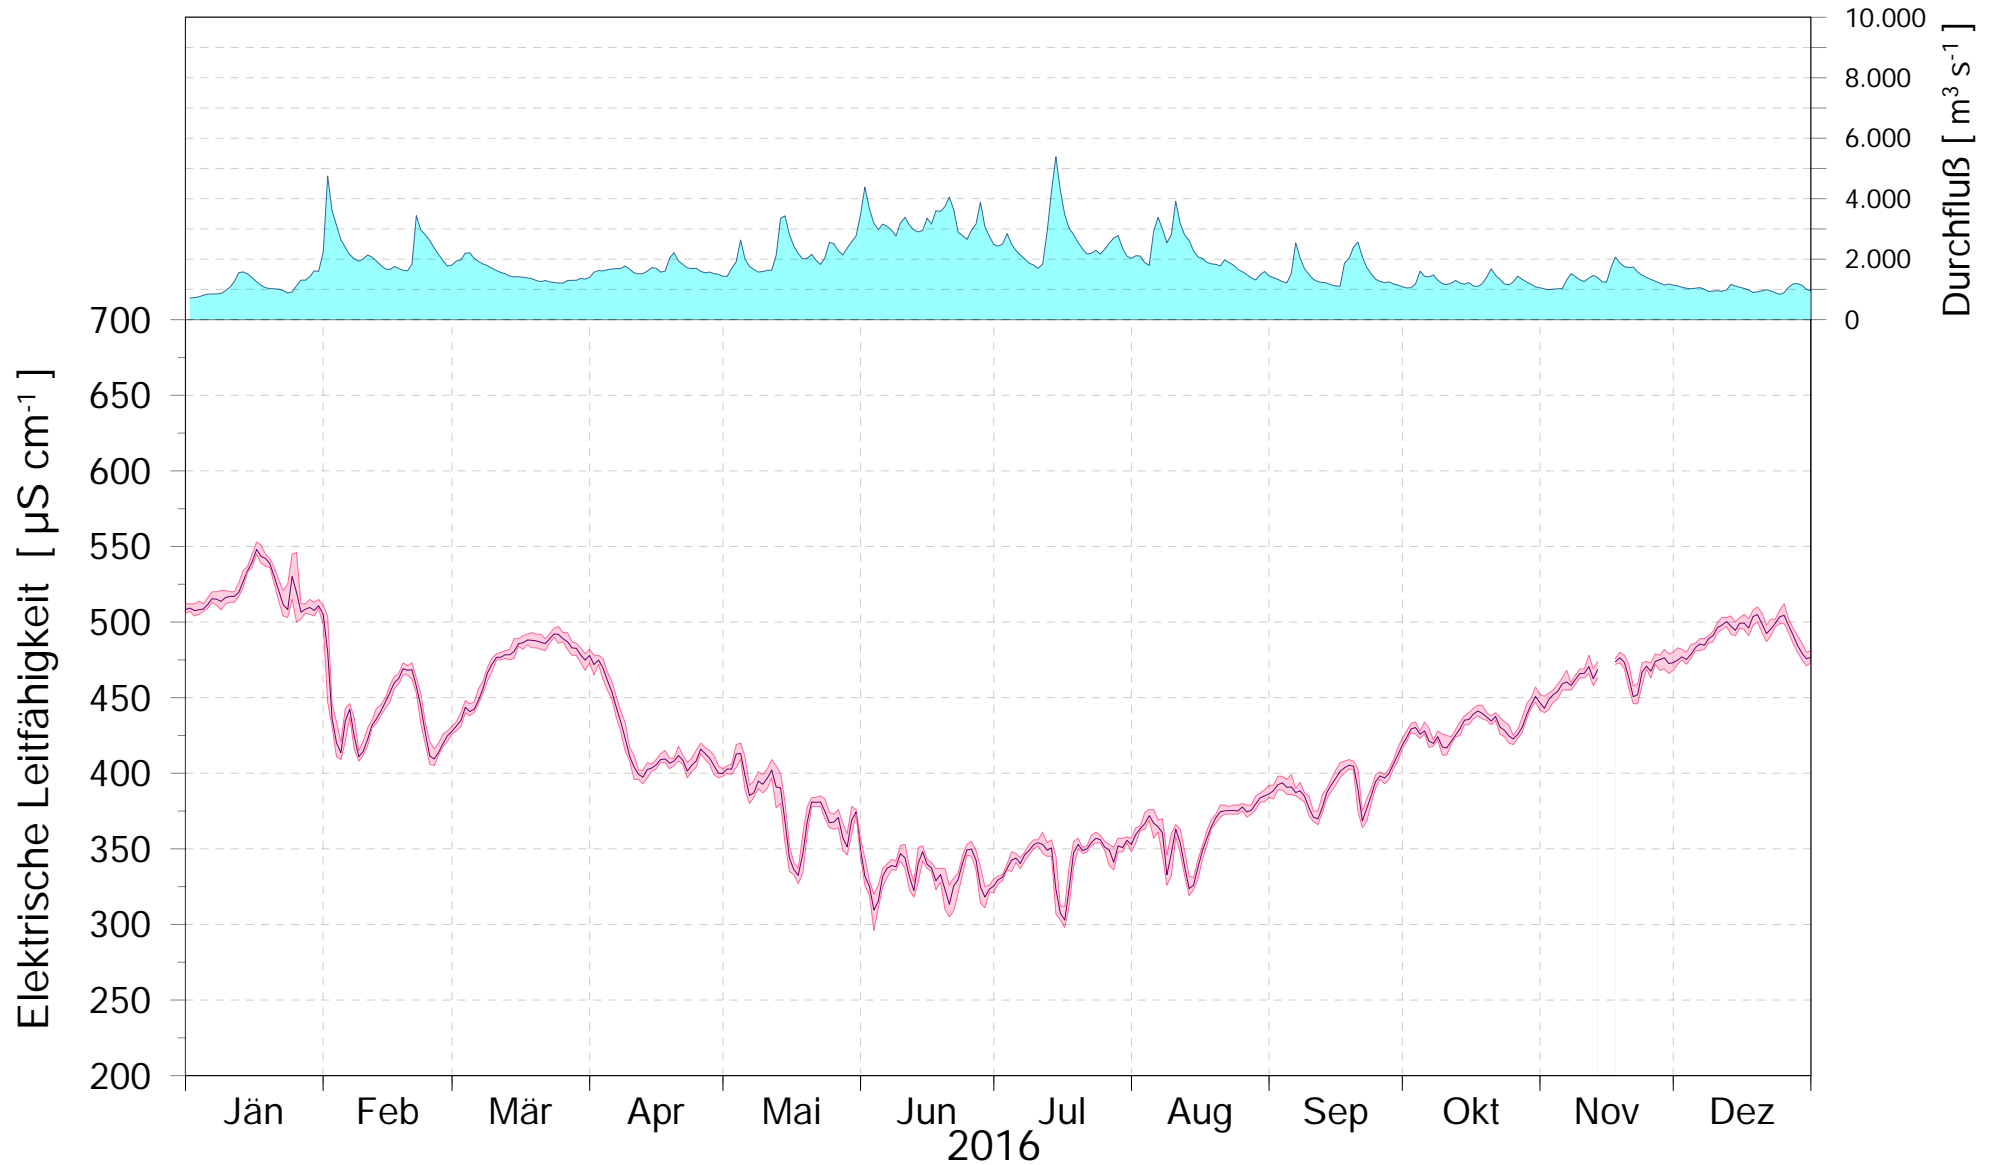

Online Station WOLFSTHAL a.d. DONAU ELEKTRISCHE LEITFÄHIGKEIT

Q - Donau
Temperatur Donau

ROHDATEN - Bereinigte 15 Minuten Online Messwerte vorbehaltlich weiterer Detailevaluierung