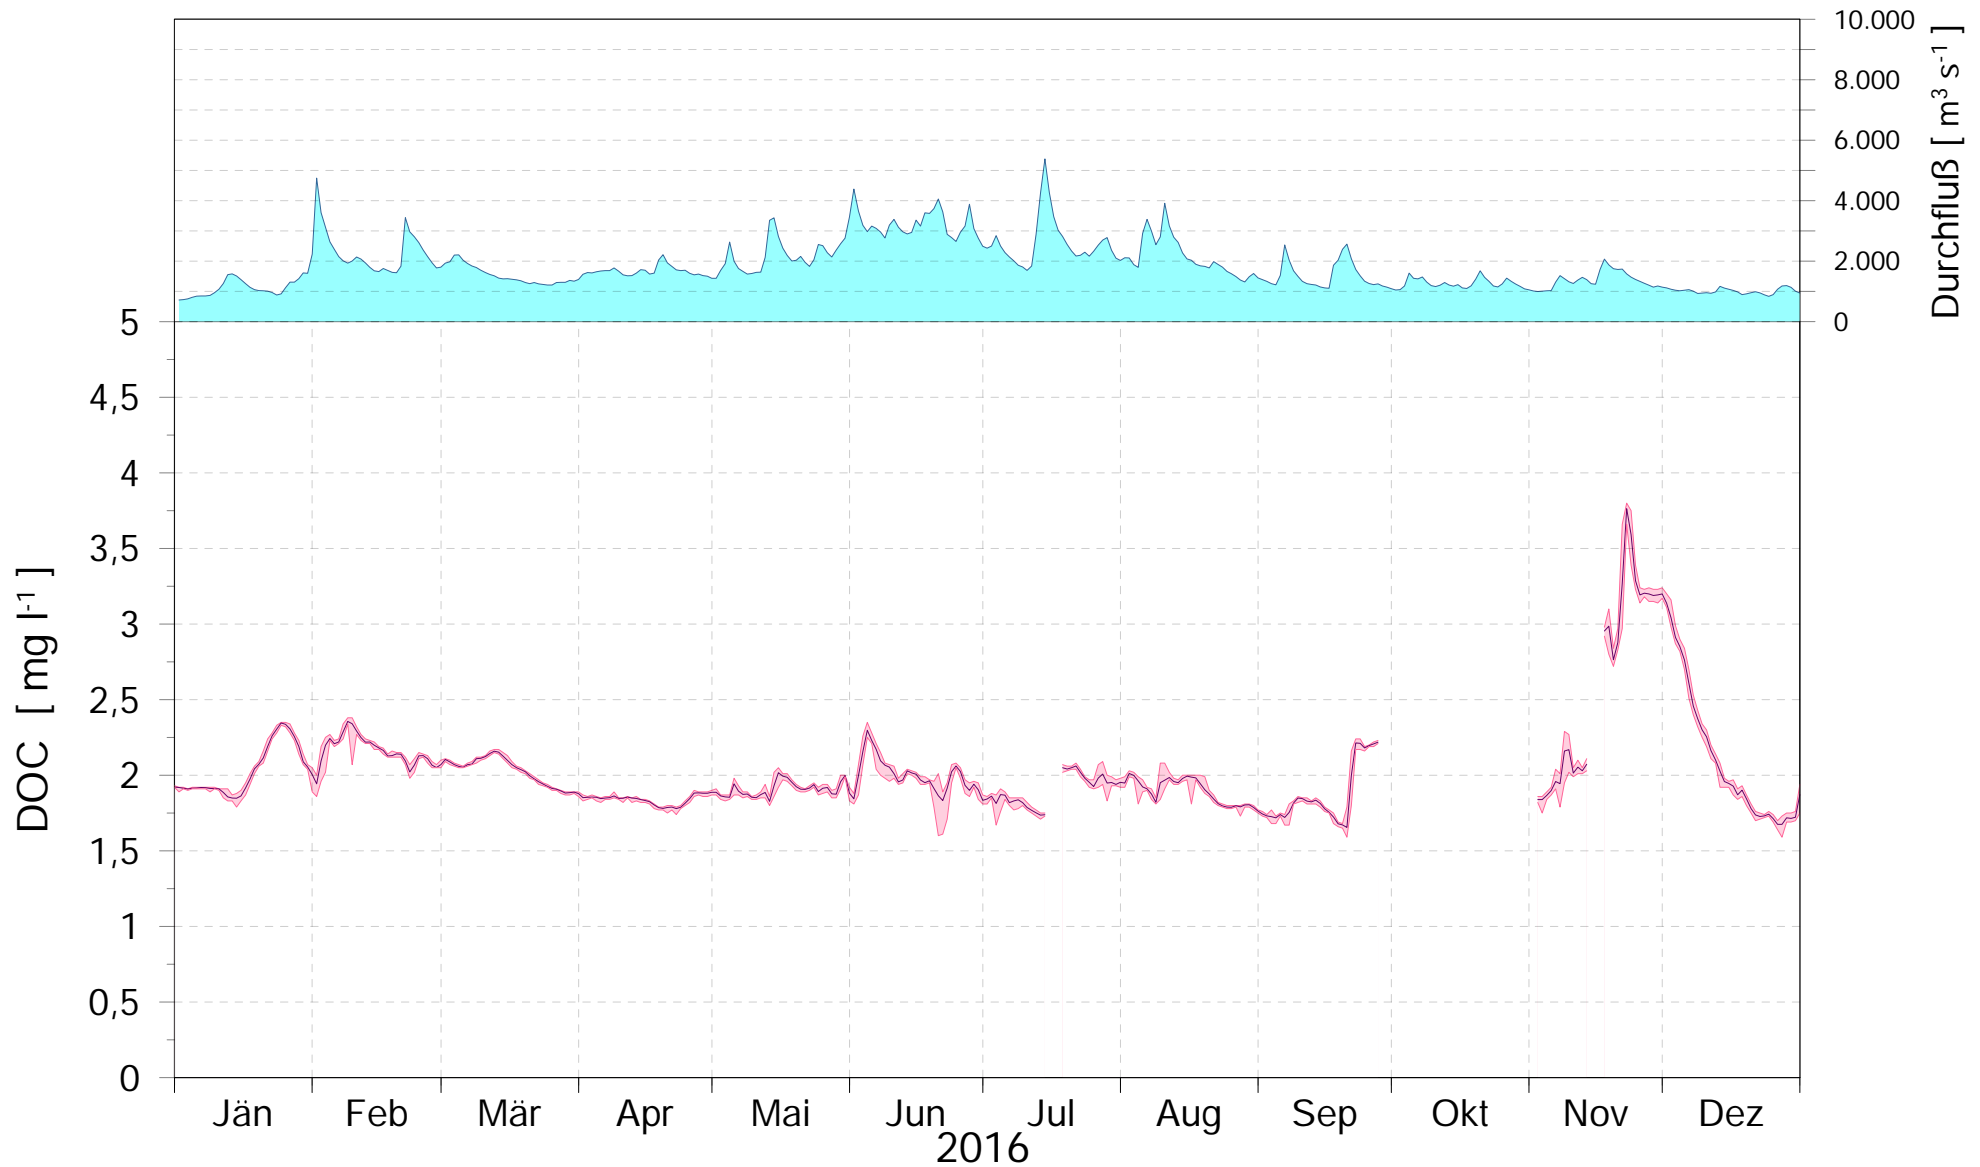

# Online Station WOLFSTHAL a.d. DONAU DOC GEHALT

Q - Donau  
DOC Donau

ROHDATEN - Bereinigte 15 Minuten Online Messwerte vorbehaltlich weiterer Detailevaluierung