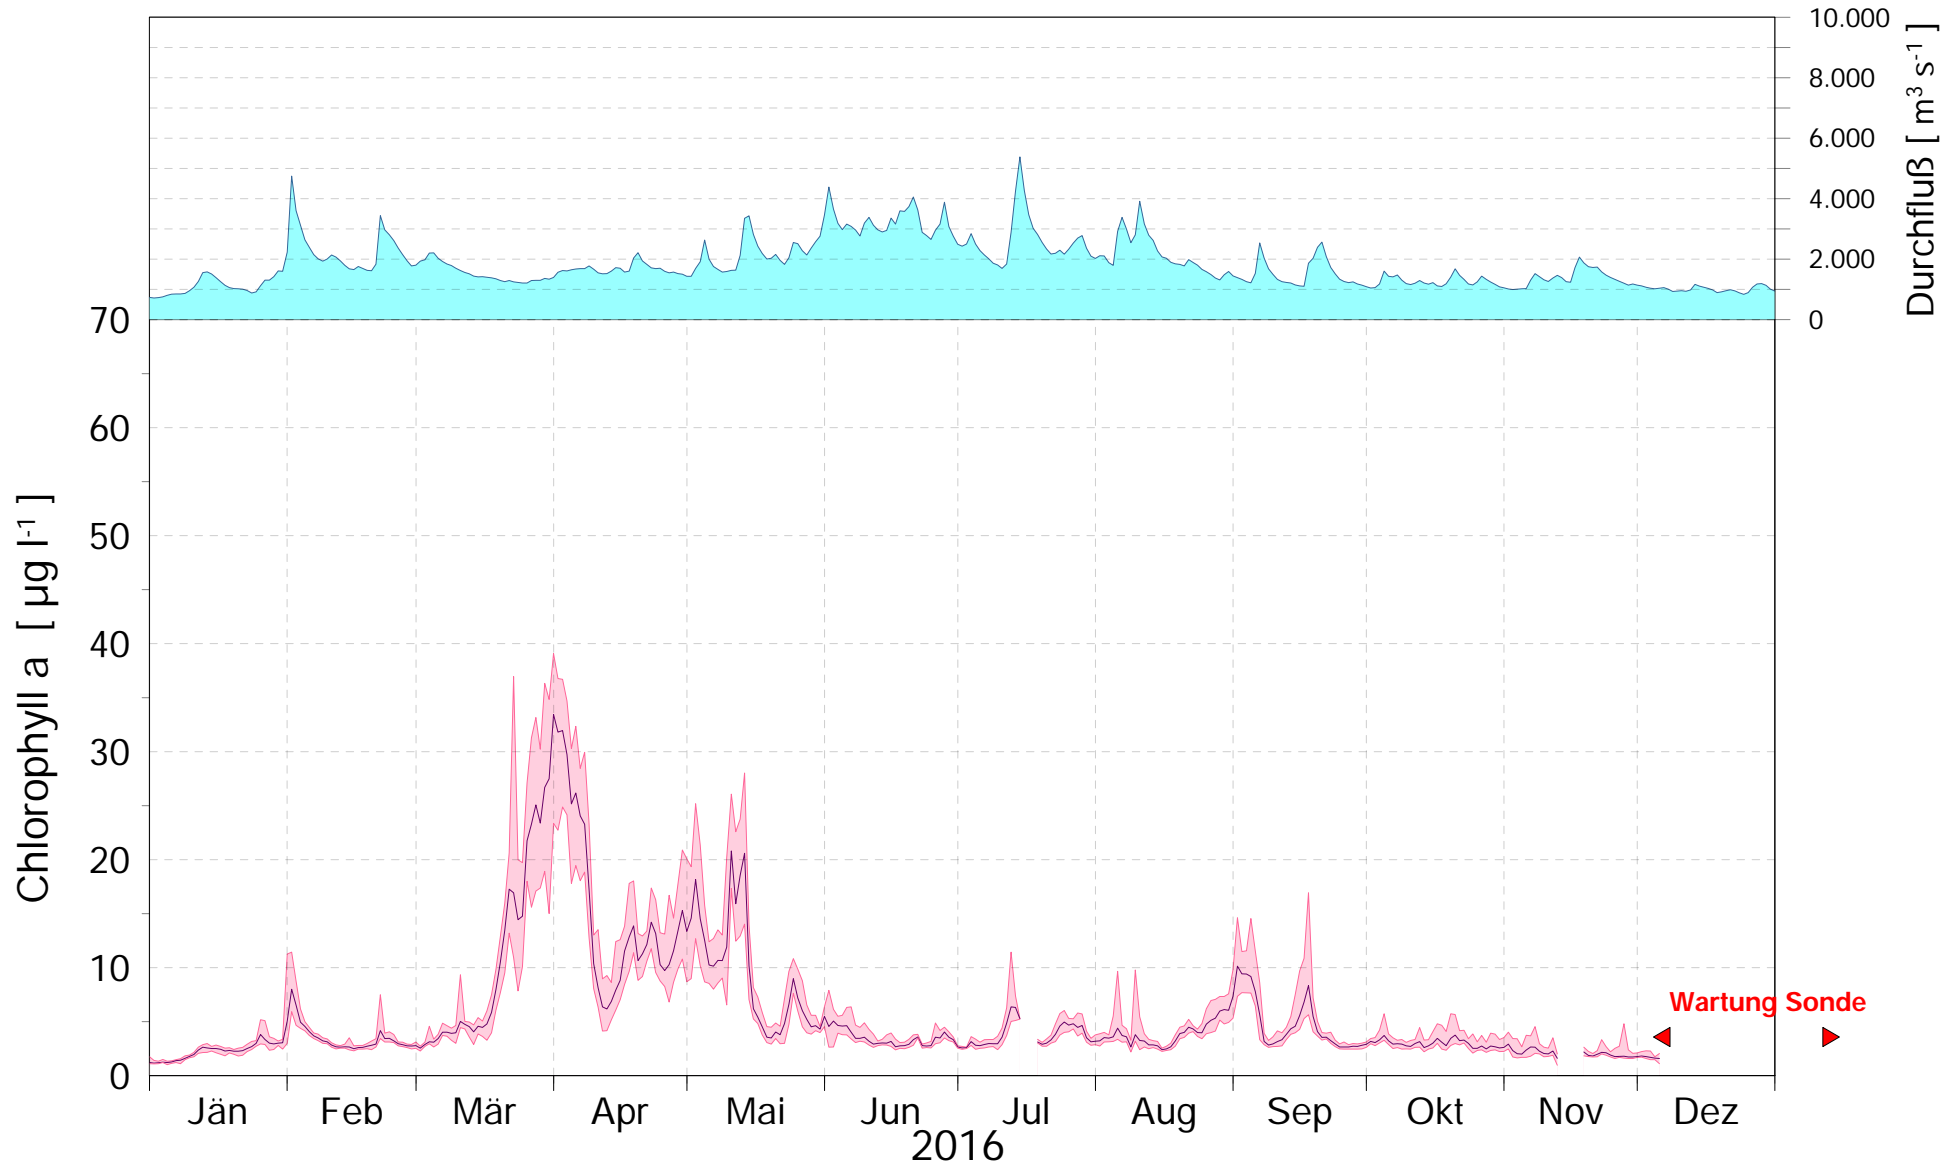

# Online Station WOLFSTHAL a.d. DONAU CHLOROPHYLL a

Q - Donau  
Chlorophyll a Donau

ROHDATEN - Bereinigte 15 Minuten Online Messwerte vorbehaltlich weiterer Detailevaluierung