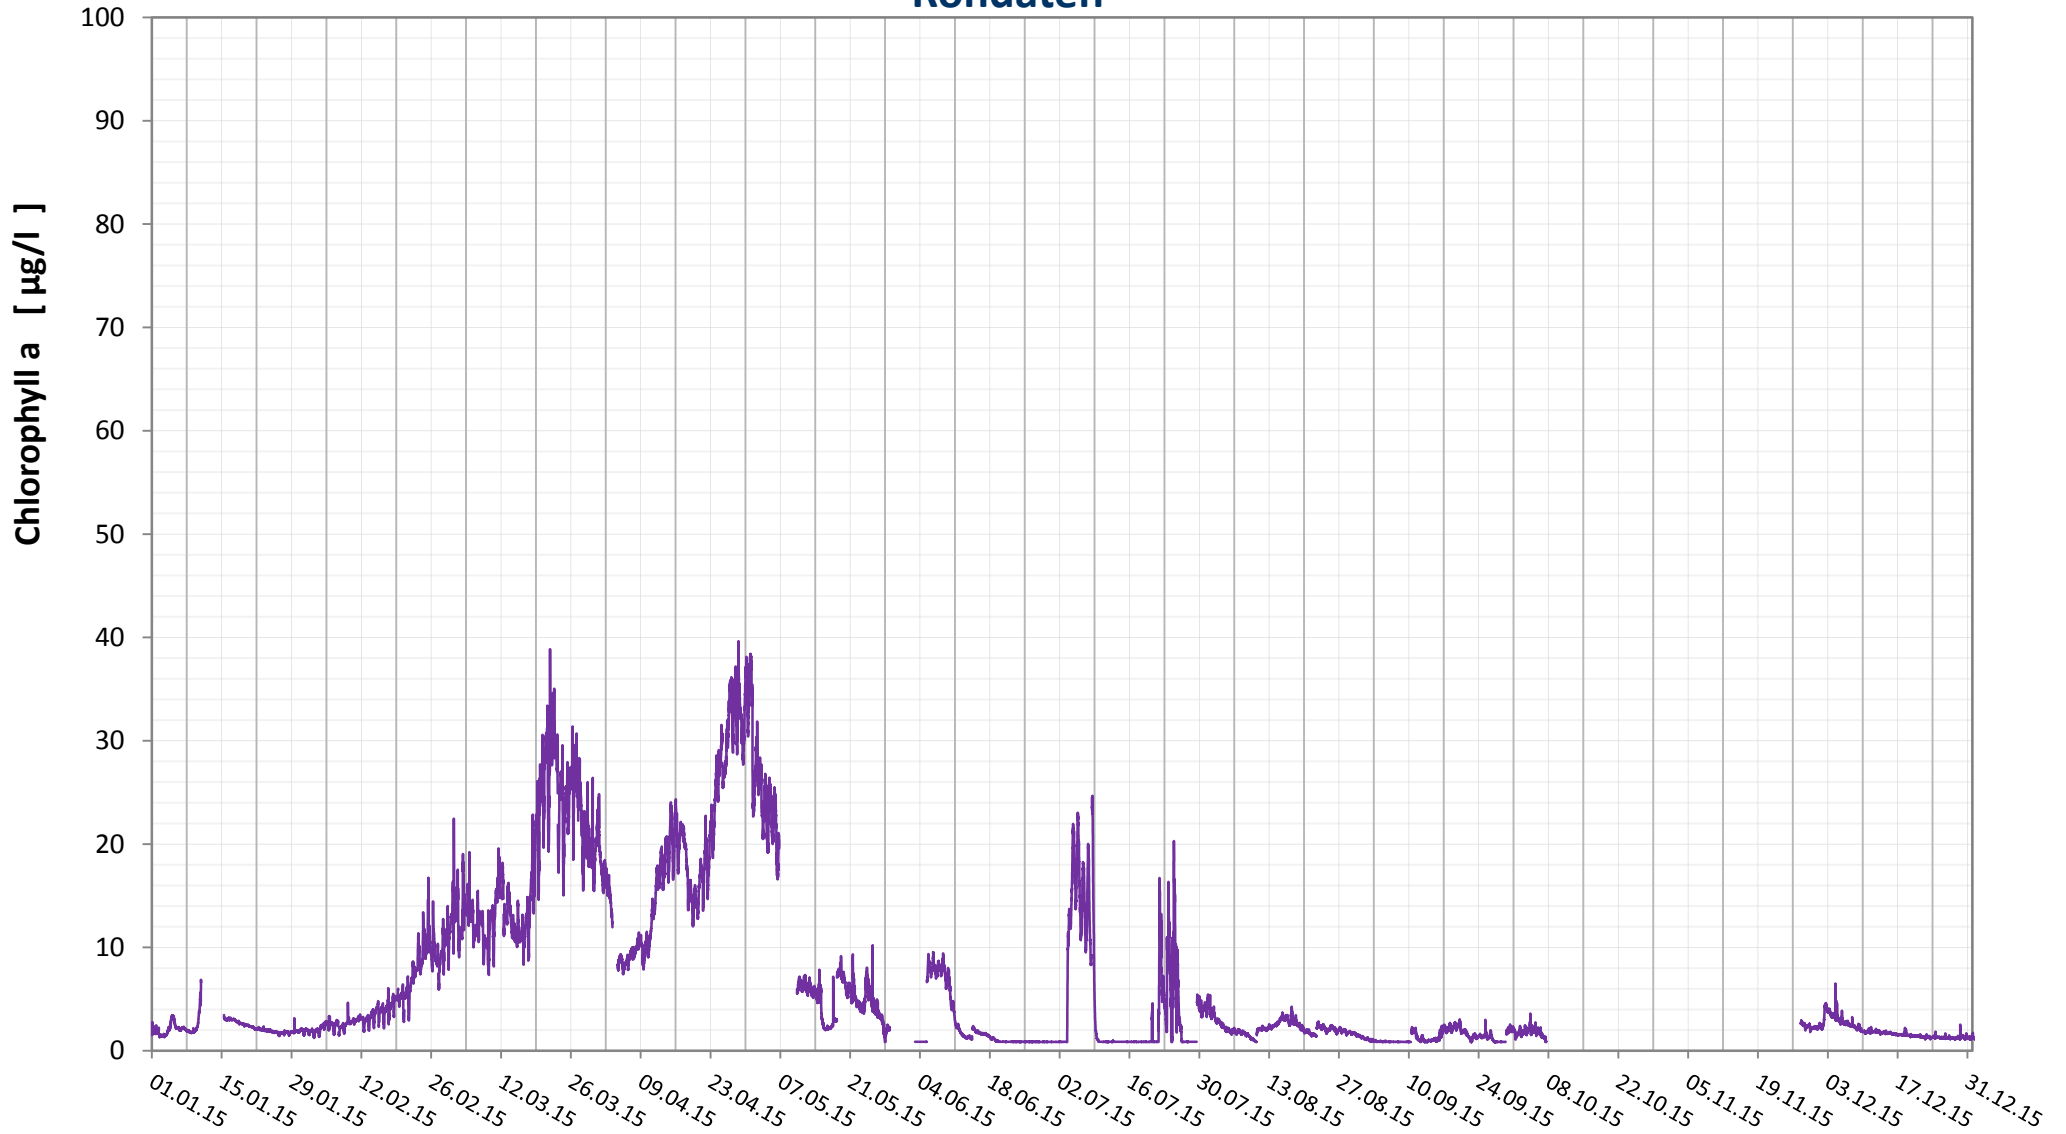

Online Station Wolfsthal

DONAU - Chlorophyll a

Rohdaten

Bereinigte 15 Minuten Online Messwerte vorbehaltlich weiterer Detailevaluierung