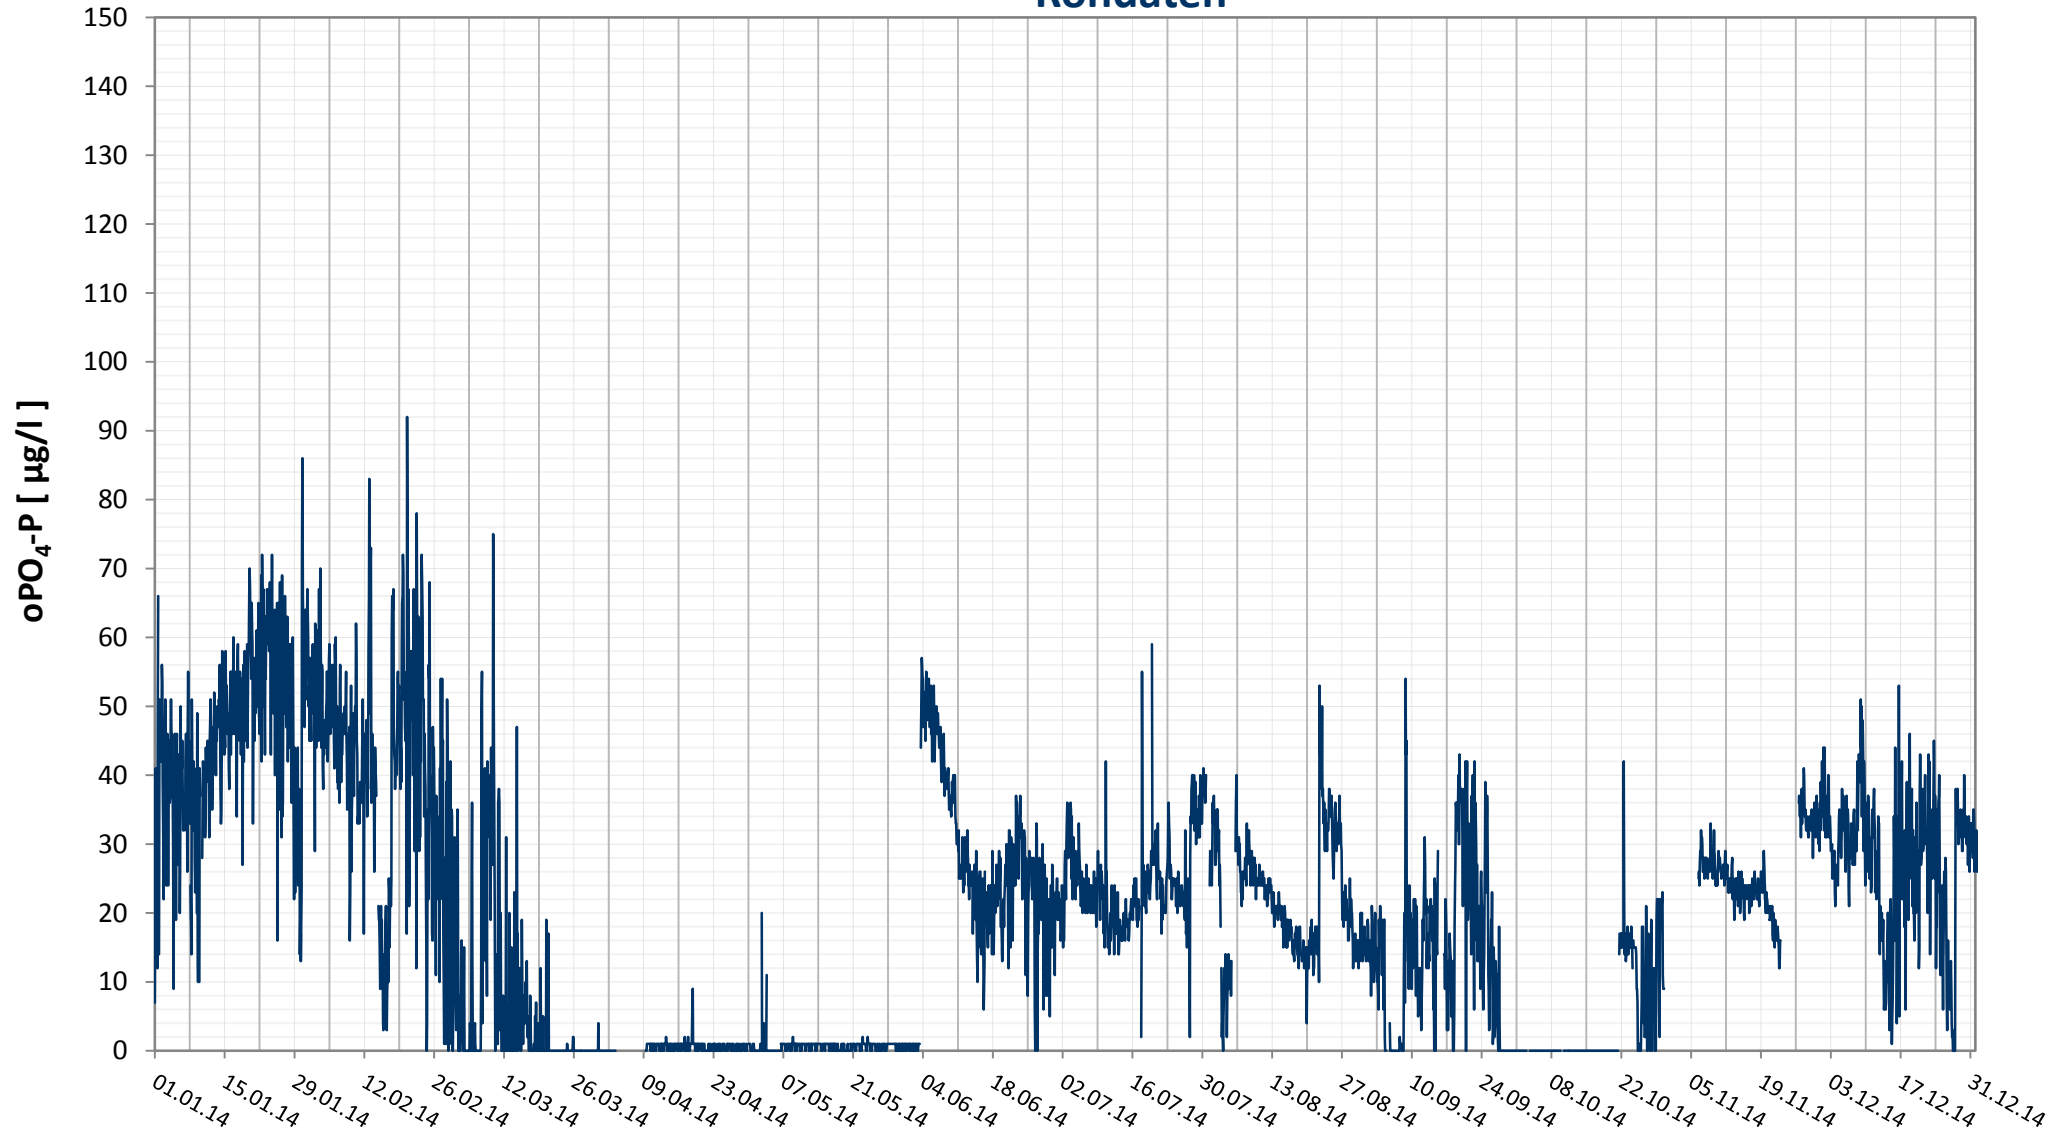

Online Station Wolfsthal

DONAU - ORTHOPHOSPHAT-PHOSPHOR

Rohdaten

Bereinigte 2 Stunden Online Messwerte vorbehaltlich weiterer Detailevaluierung