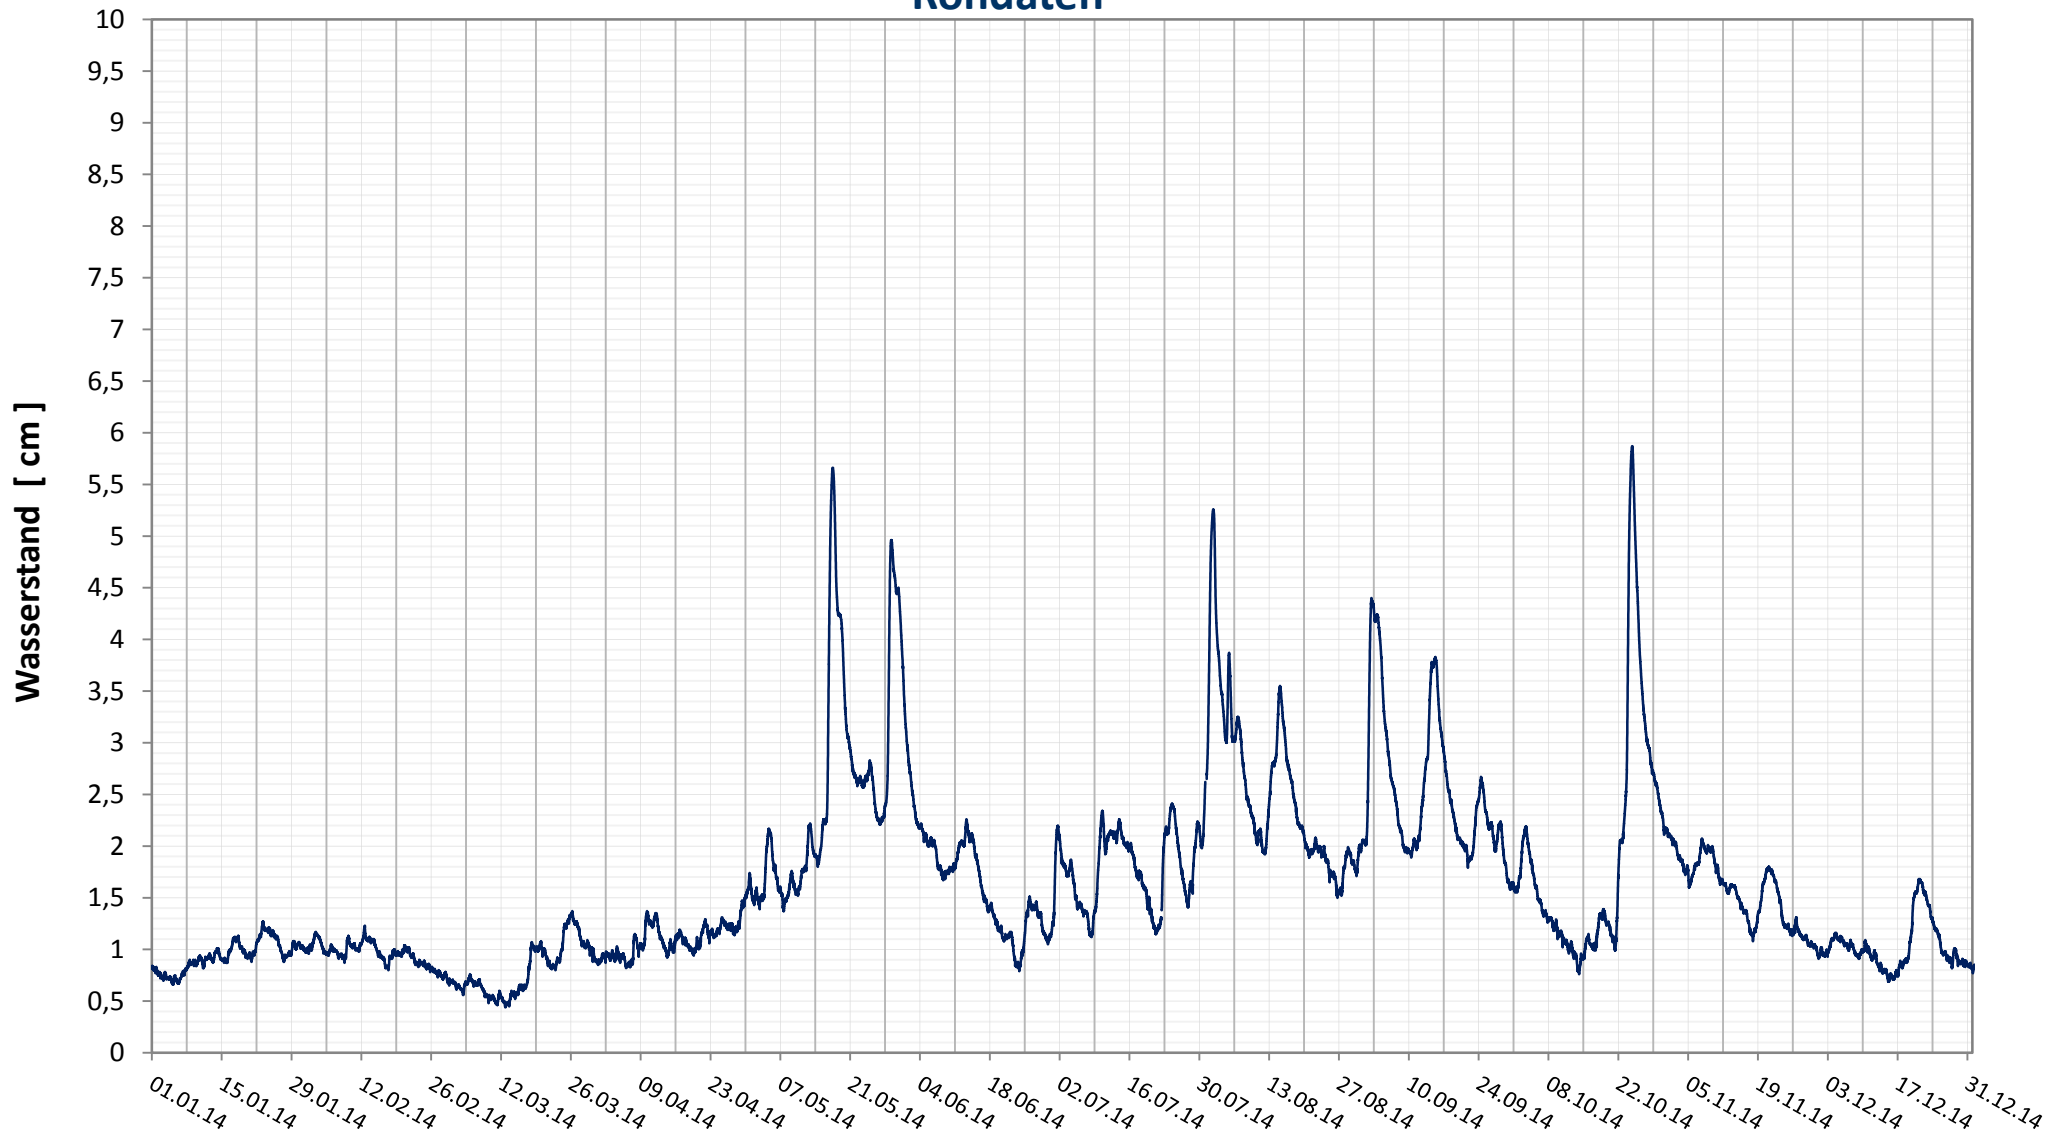

Online Station Wolfsthal

DONAU - WASSERSTAND

Rohdaten

Bereinigte 15 Minuten Online Messwerte vorbehaltlich weiterer Detailevaluierung