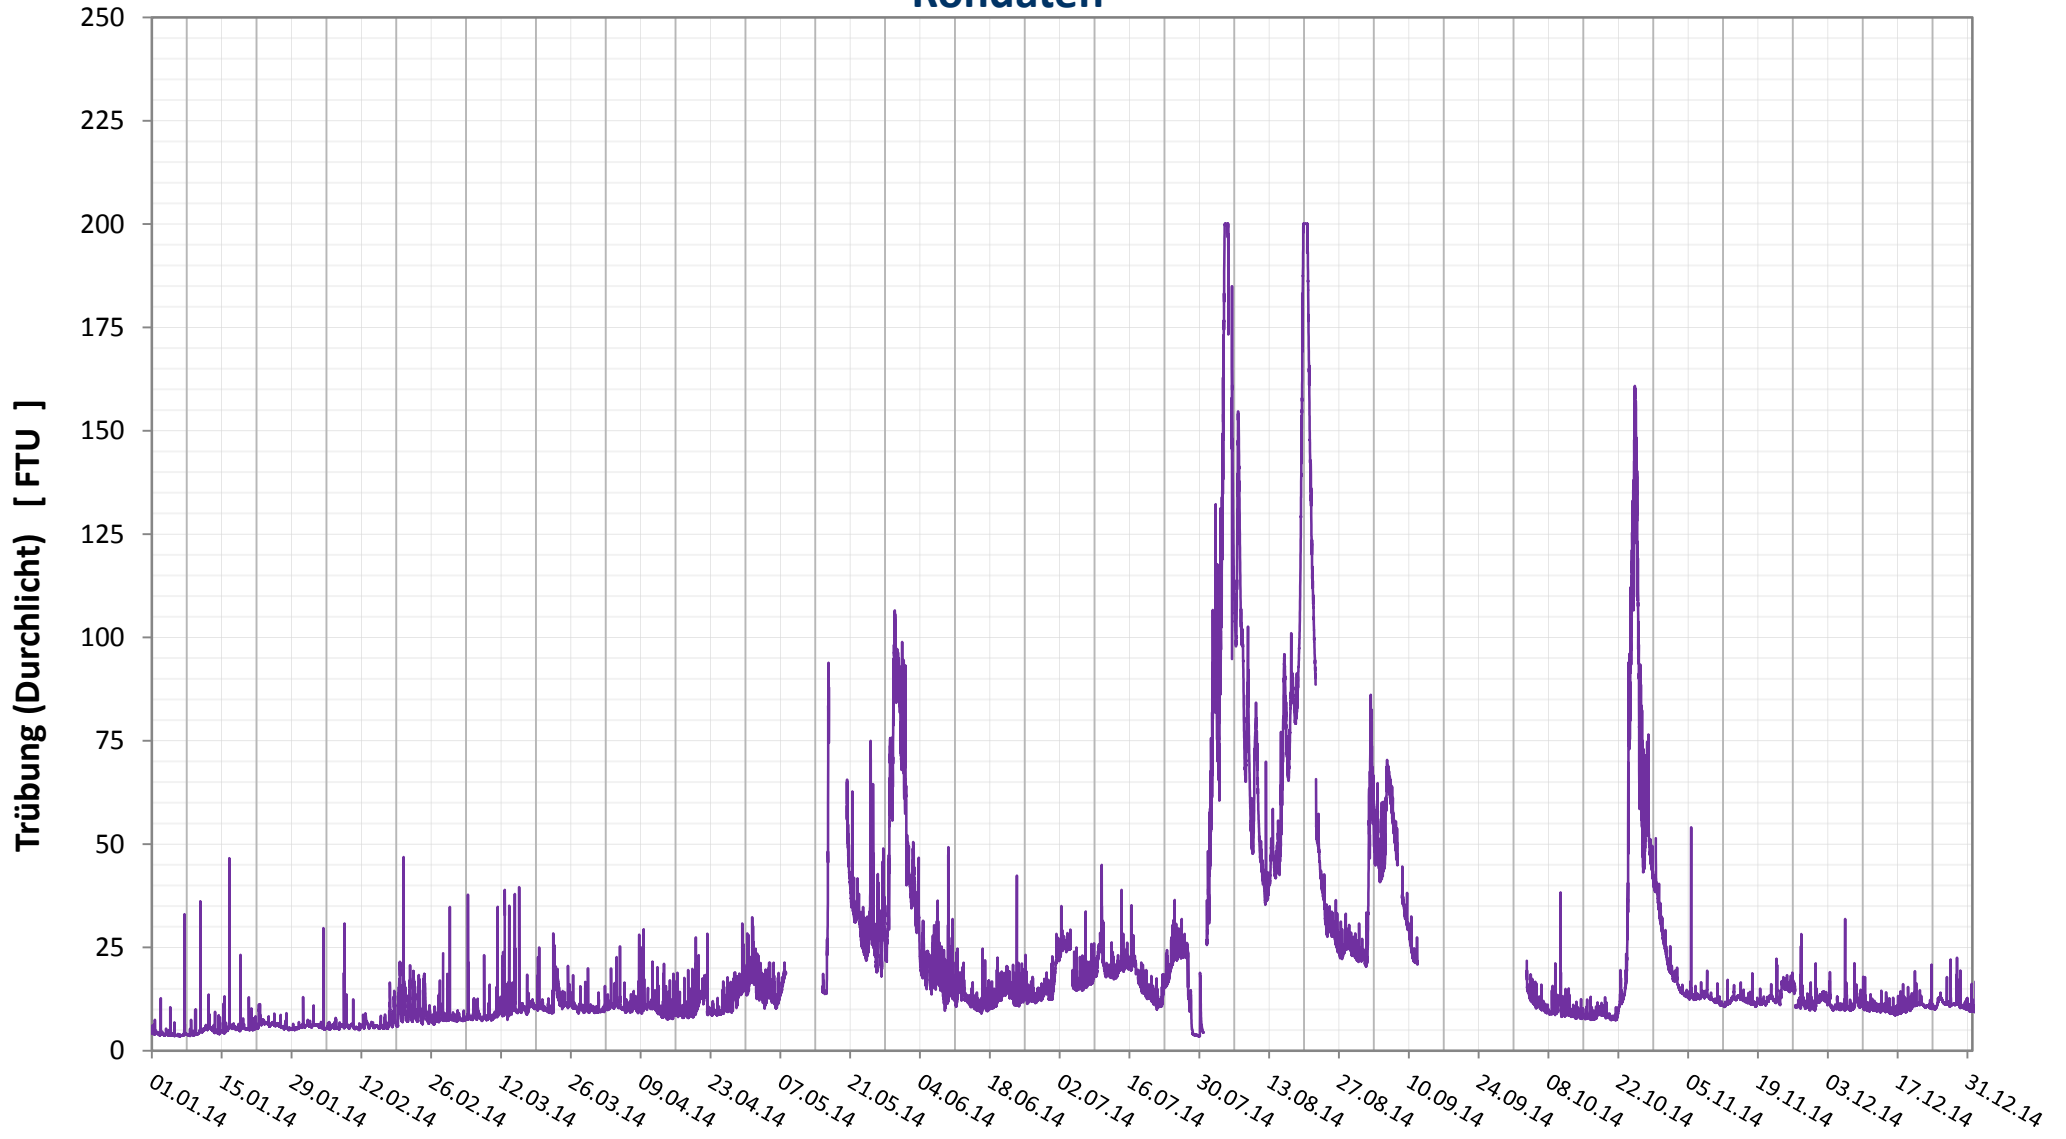

Online Station Wolfsthal

DONAU - TRÜBUNG

Rohdaten

Bereinigte 15 Minuten Online Messwerte vorbehaltlich weiterer Detailevaluierung