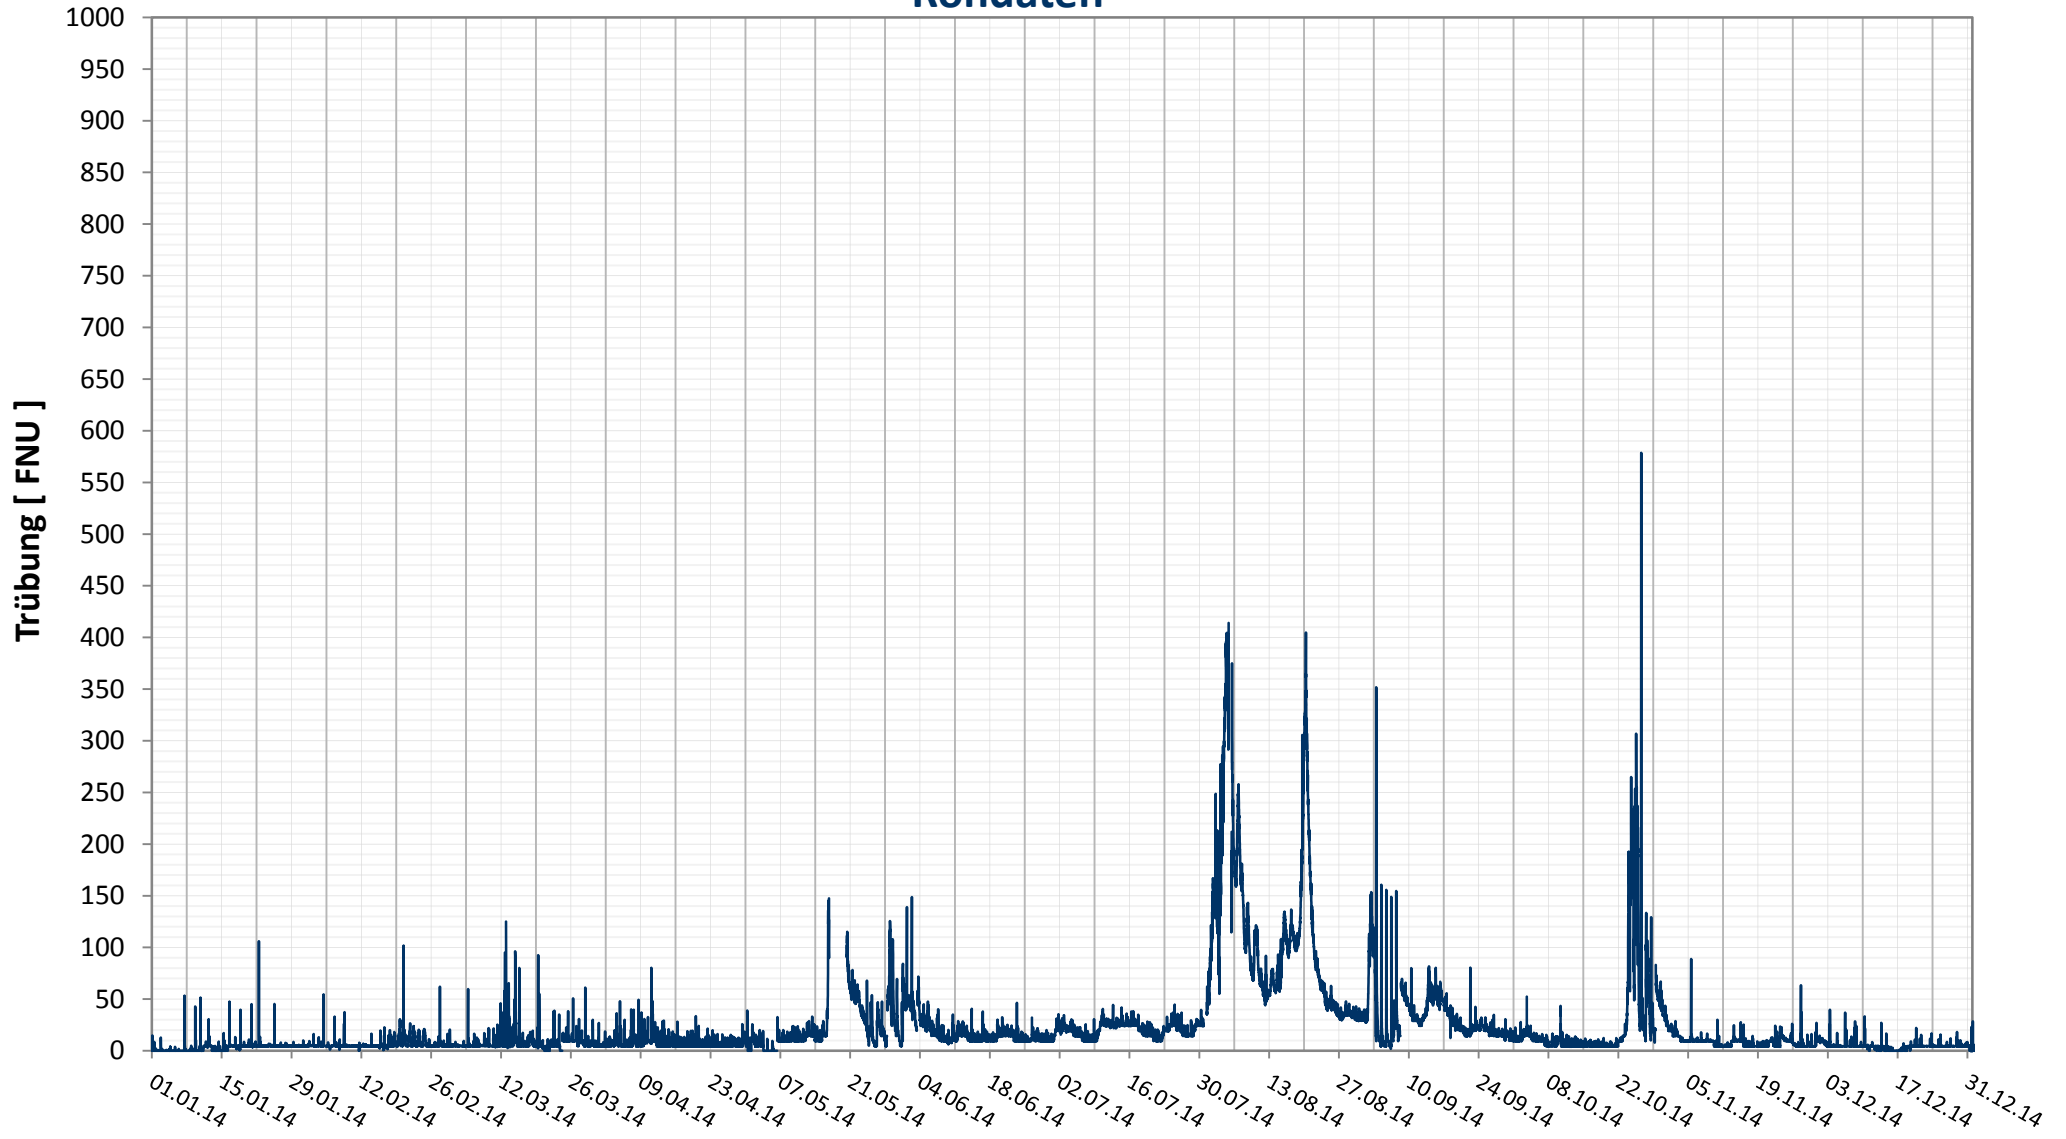

## DONAU - TRÜBUNG

### Rohdaten

Bereinigte 15 Minuten Online Messwerte vorbehaltlich weiterer Detailevaluierung