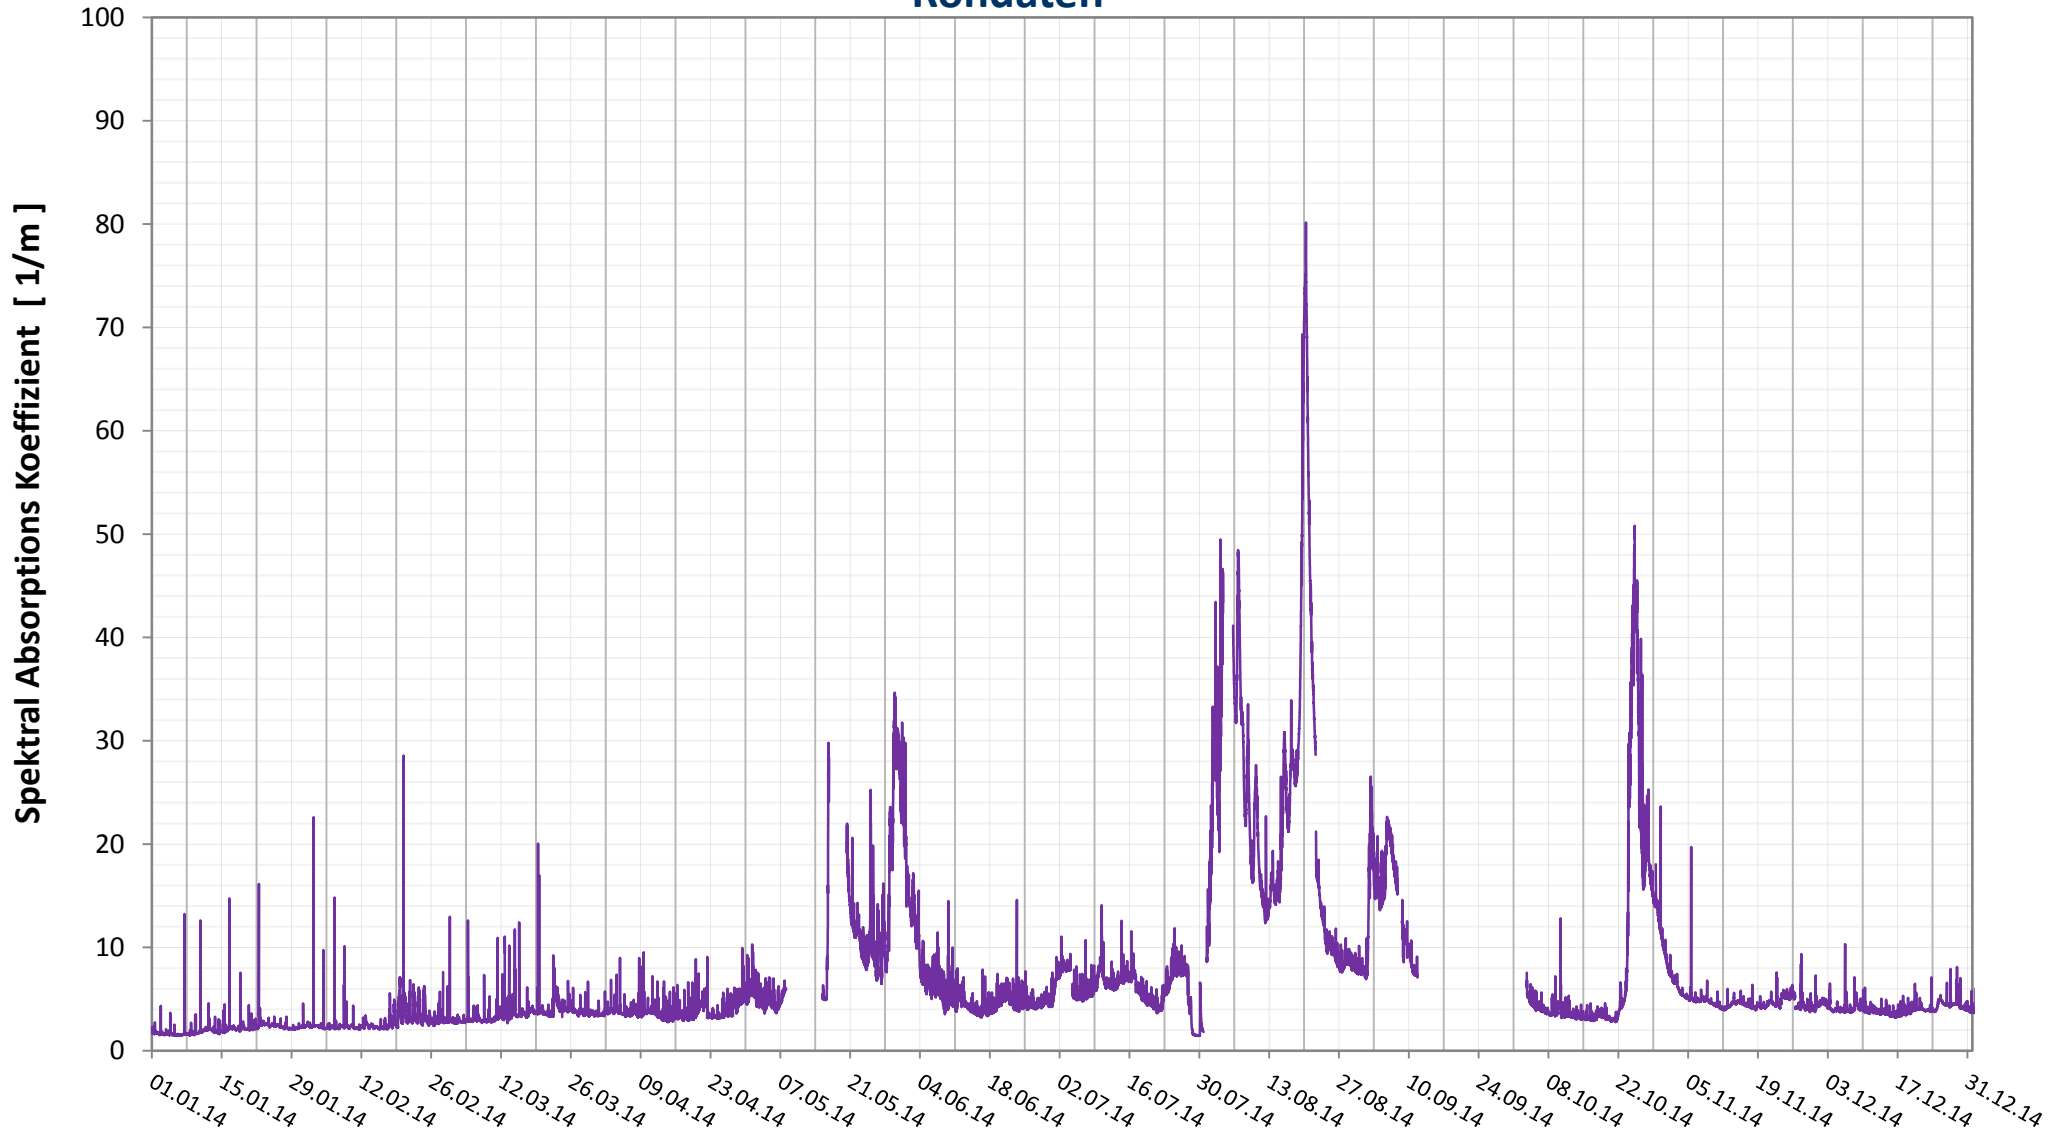

## DONAU - SAK 436

### Rohdaten

Bereinigte 15 Minuten Online Messwerte vorbehaltlich weiterer Detailevaluierung