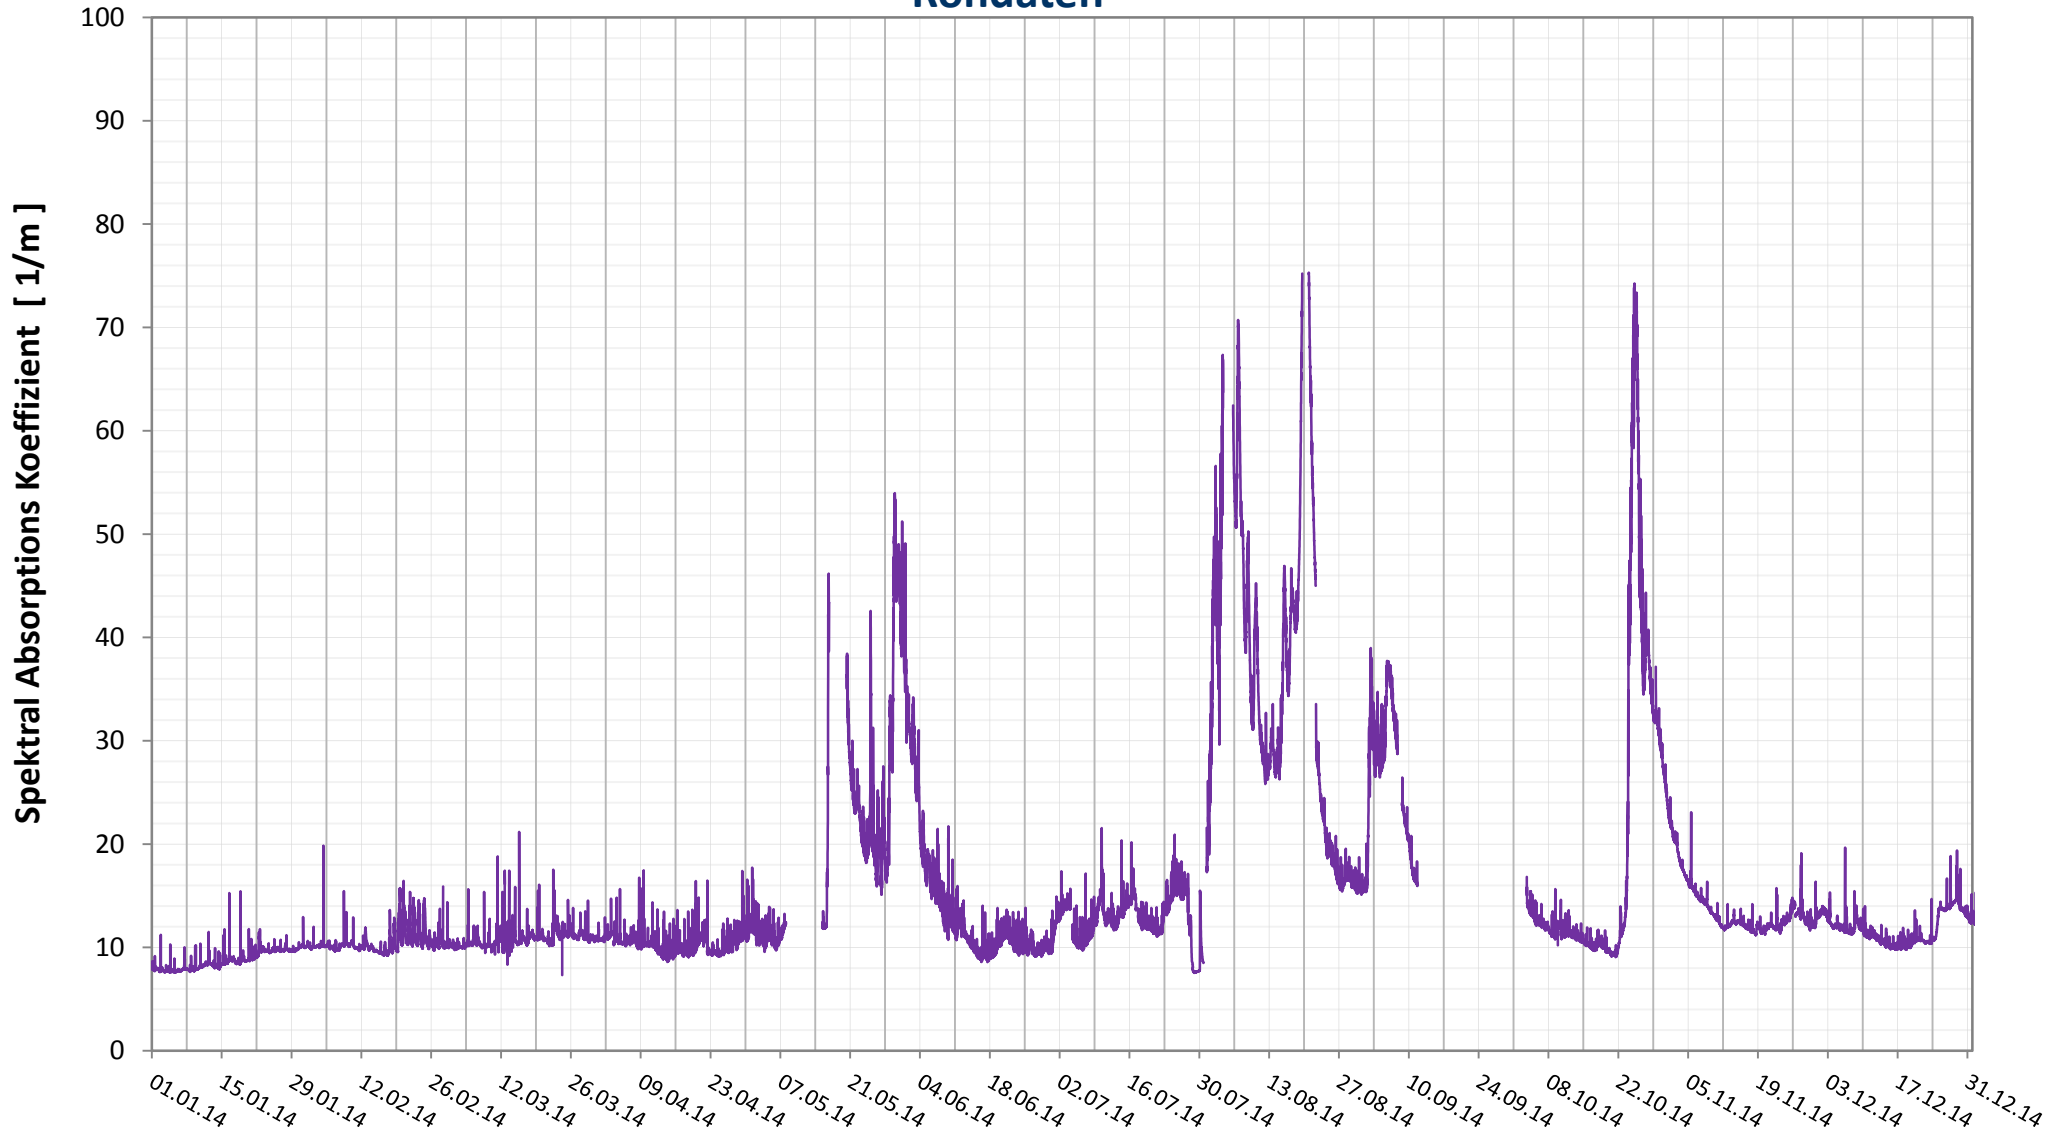

Online Station Wolfsthal

DONAU - SAK 254

Rohdaten

Bereinigte 15 Minuten Online Messwerte vorbehaltlich weiterer Detailevaluierung