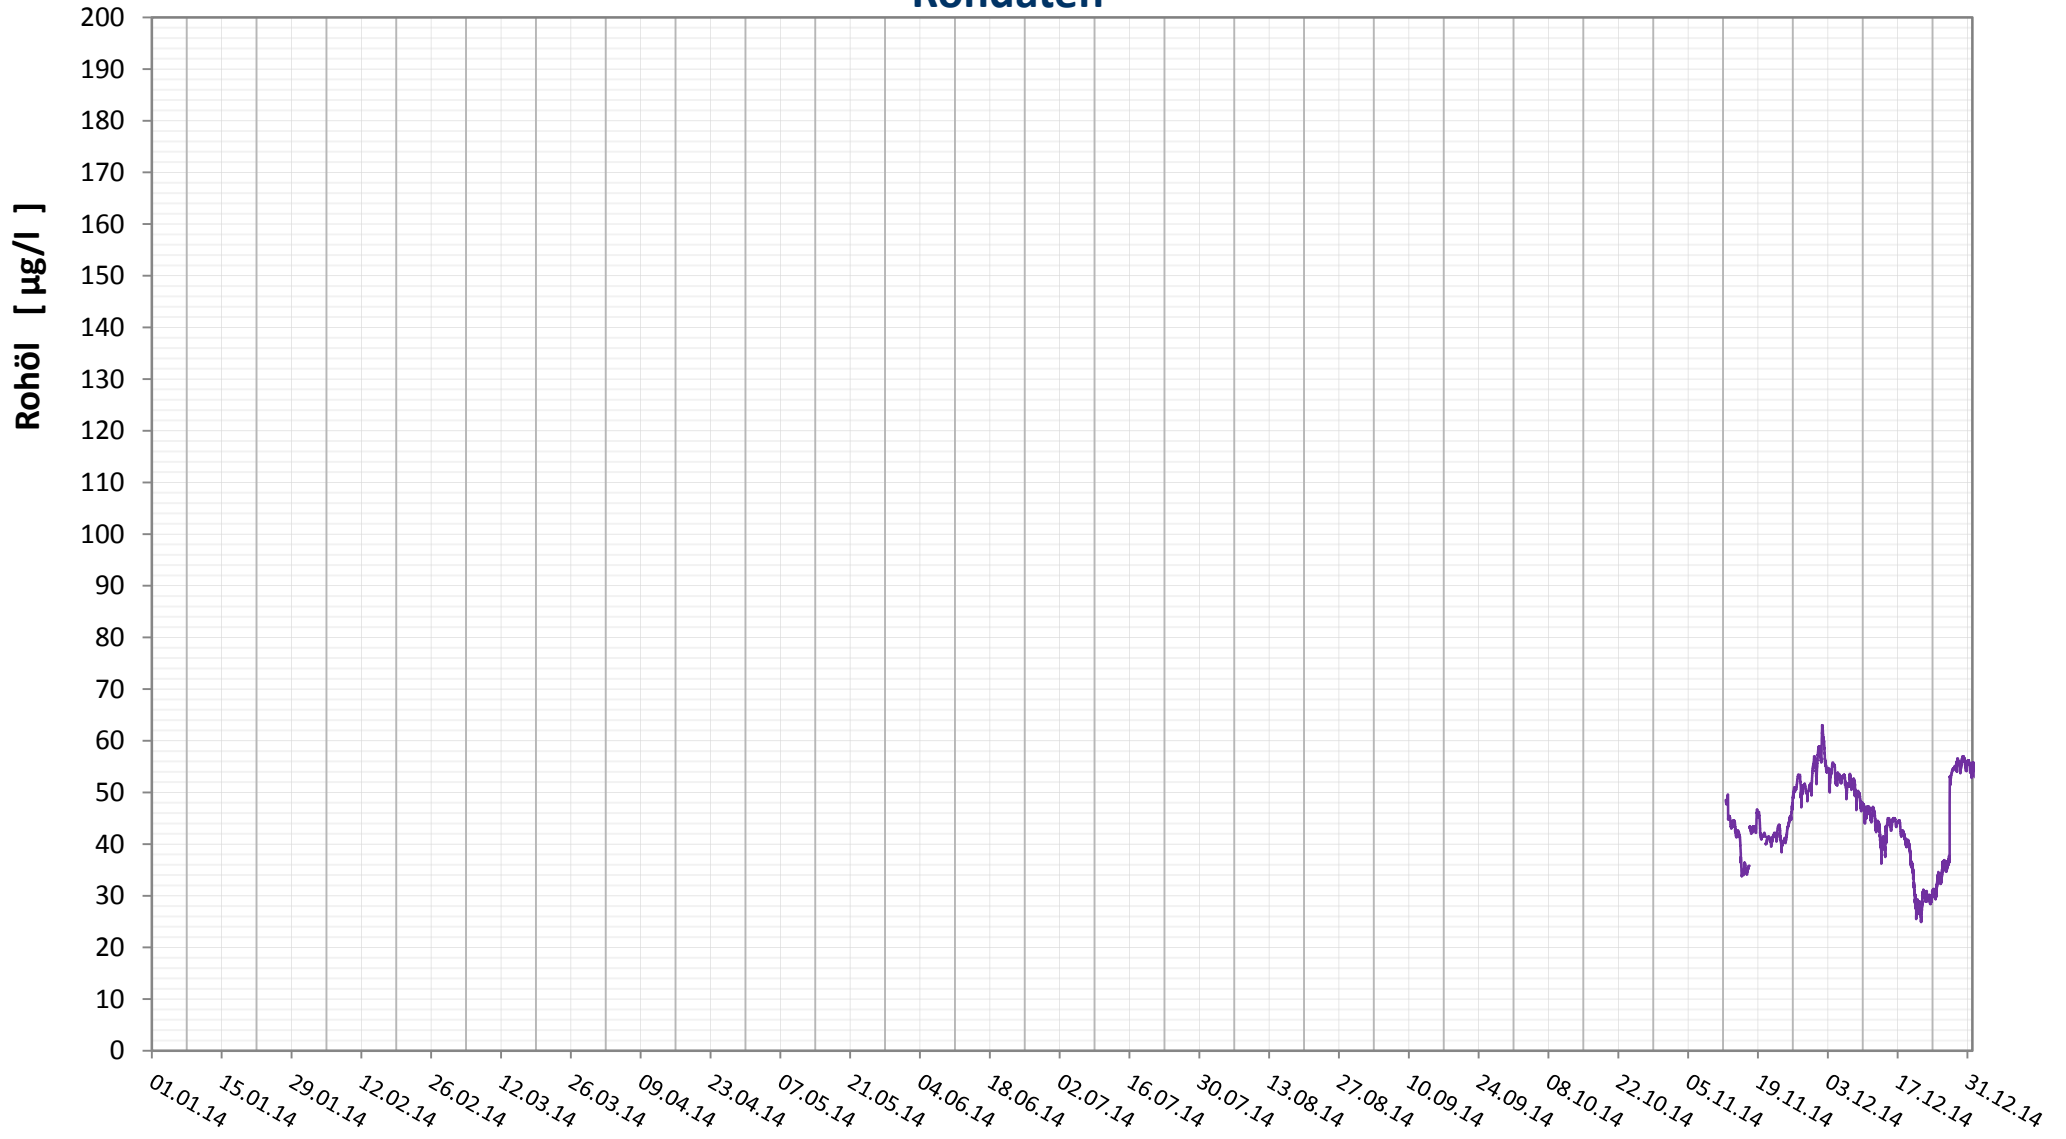

Online Station Wolfsthal

DONAU - ROHÖL

Rohdaten

Bereinigte 15 Minuten Online Messwerte vorbehaltlich weiterer Detailevaluierung