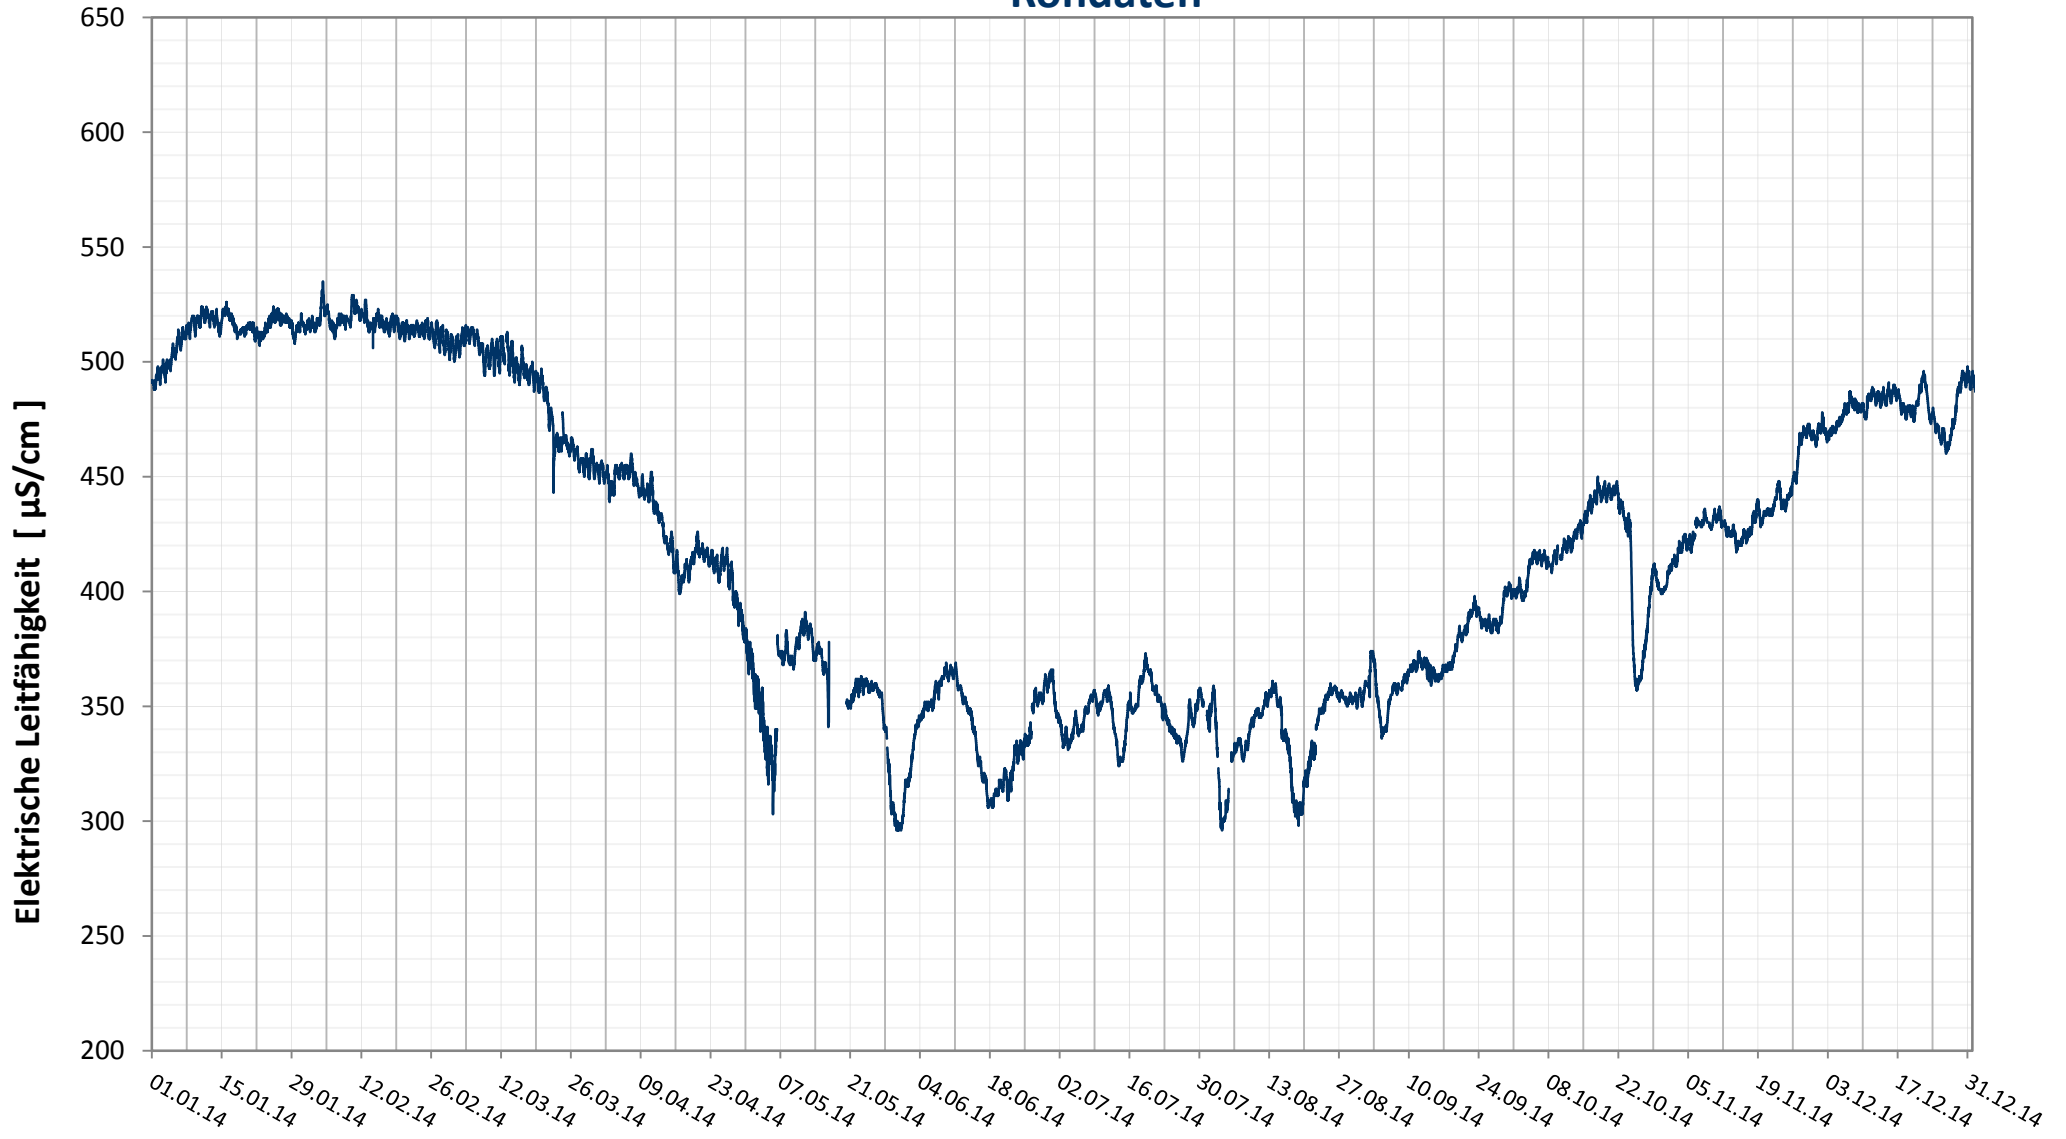

Online Station Wolfsthal

DONAU - ELEKTRISCHE LEITFÄHIGKEIT

Rohdaten

Bereinigte 15 Minuten Online Messwerte vorbehaltlich weiterer Detailevaluierung