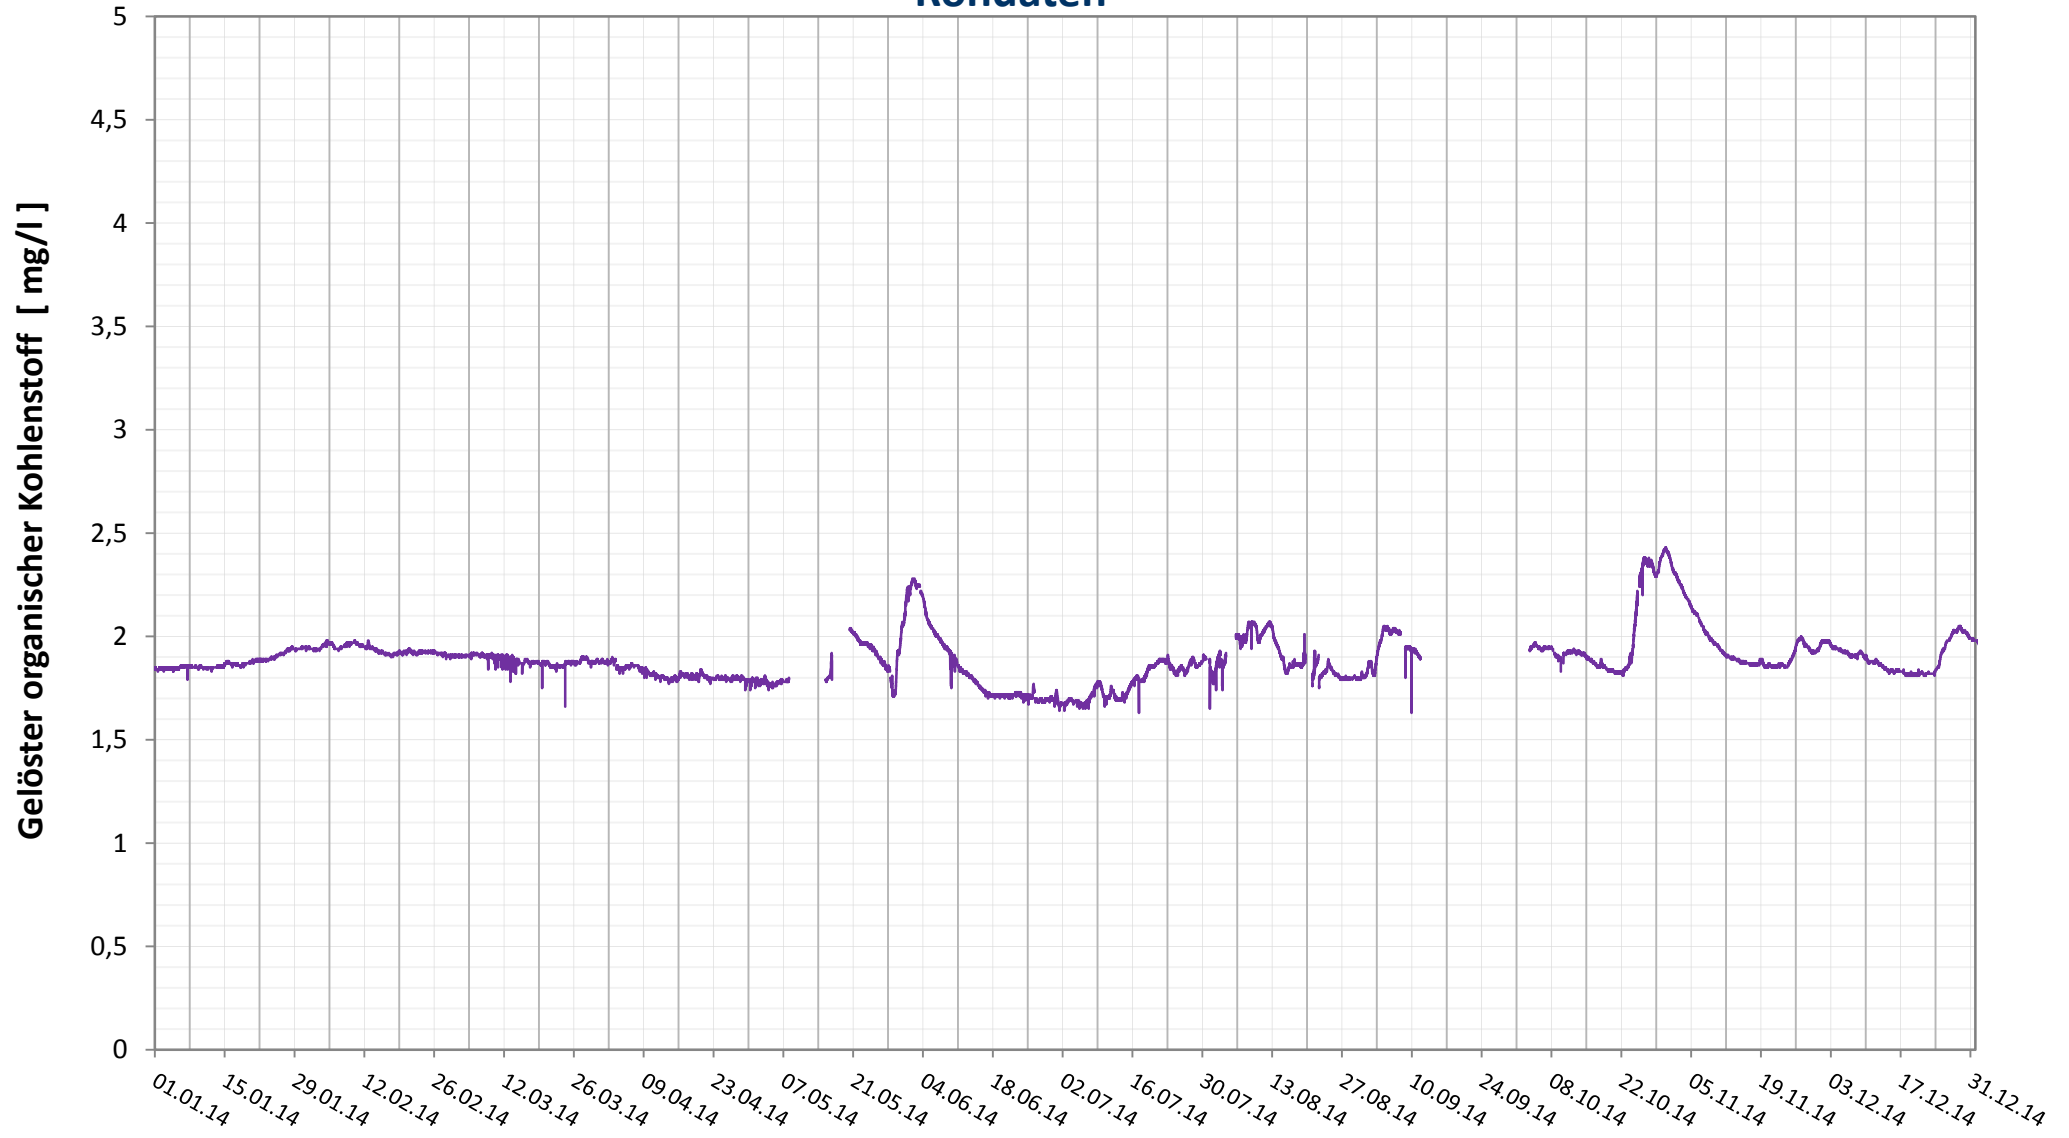

### Rohdaten

Bereinigte 15 Minuten Online Messwerte vorbehaltlich weiterer Detailevaluierung