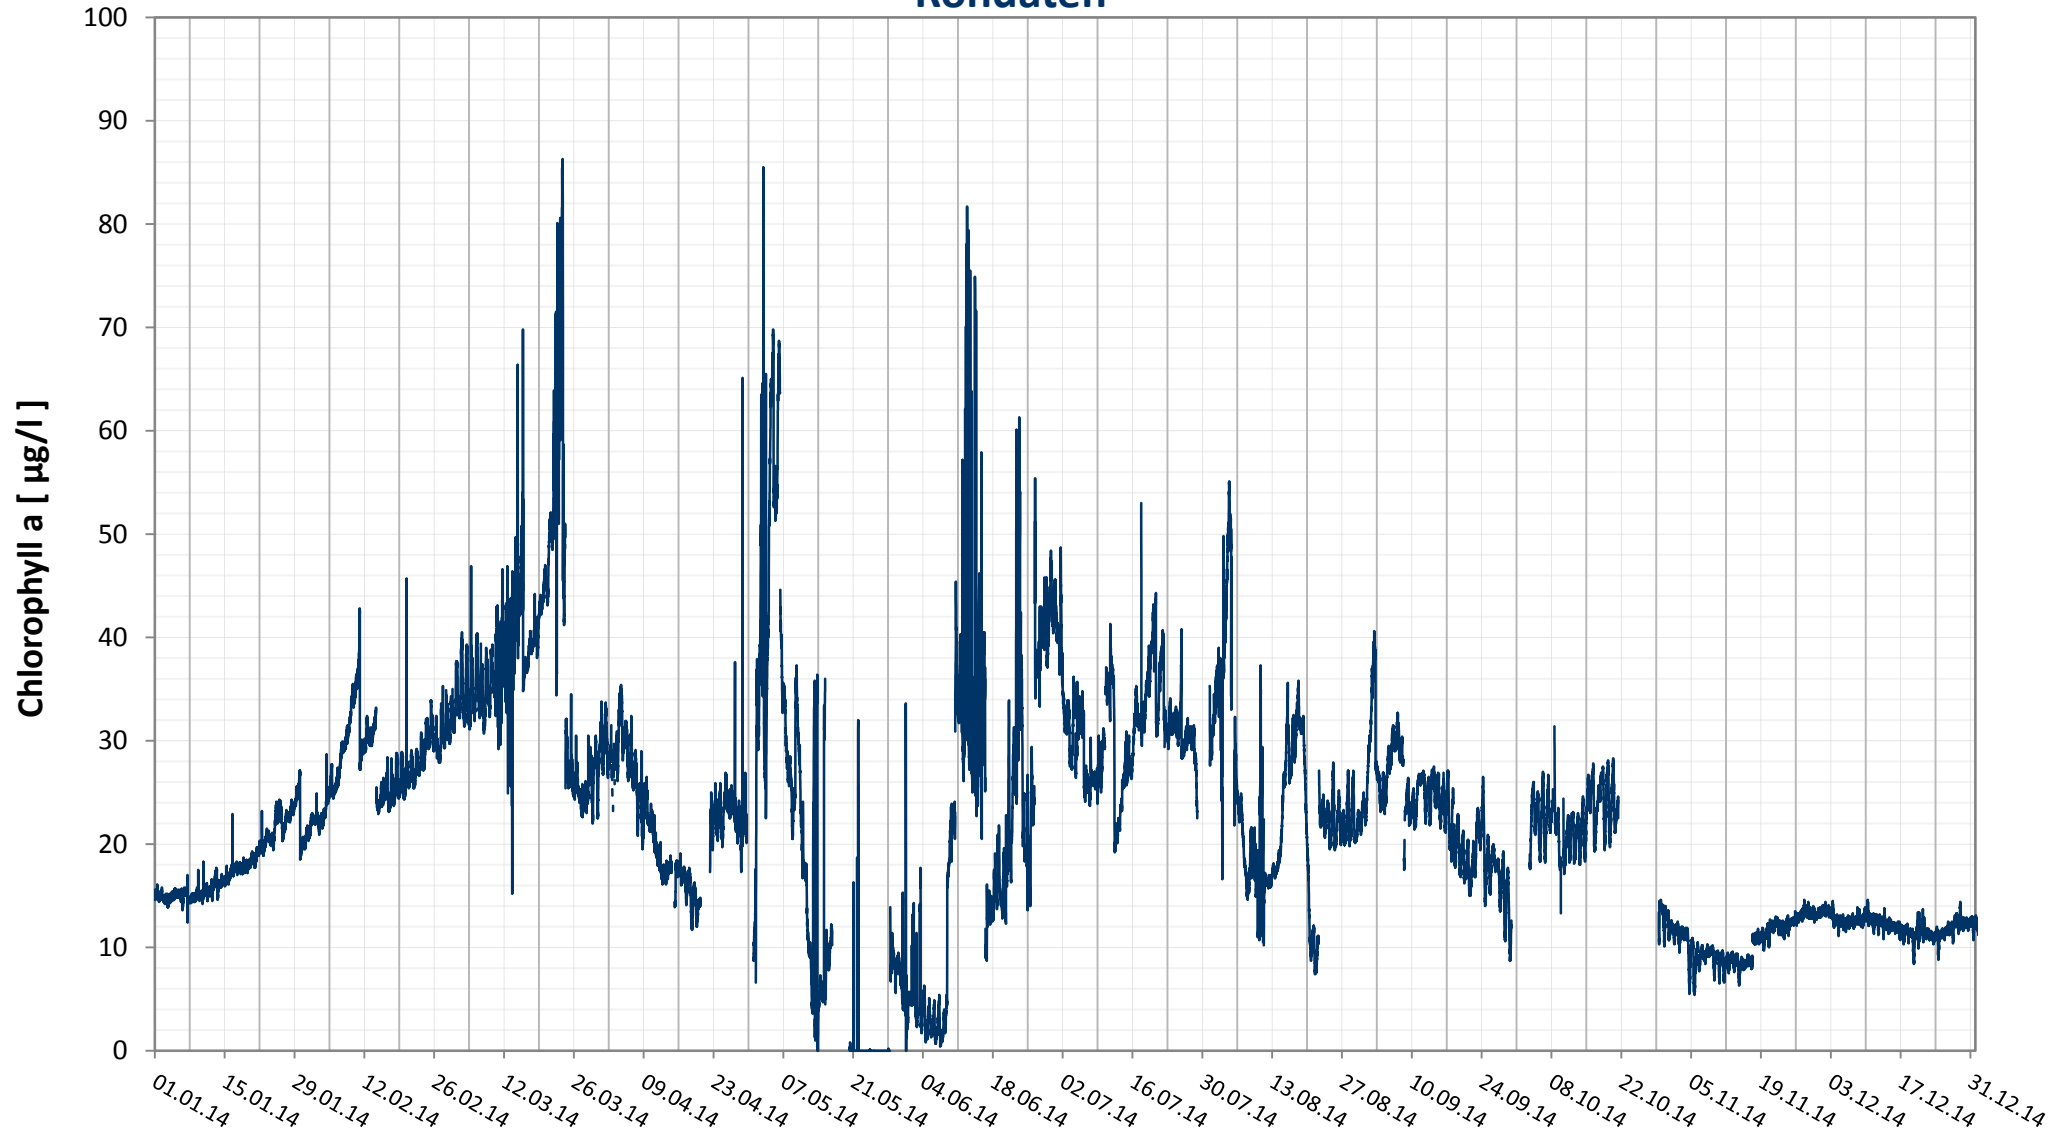

Online Station Wolfsthal

DONAU - CHLOROPHYLL a

Rohdaten

Bereinigte 15 Minuten Online Messwerte vorbehaltlich weiterer Detailevaluierung