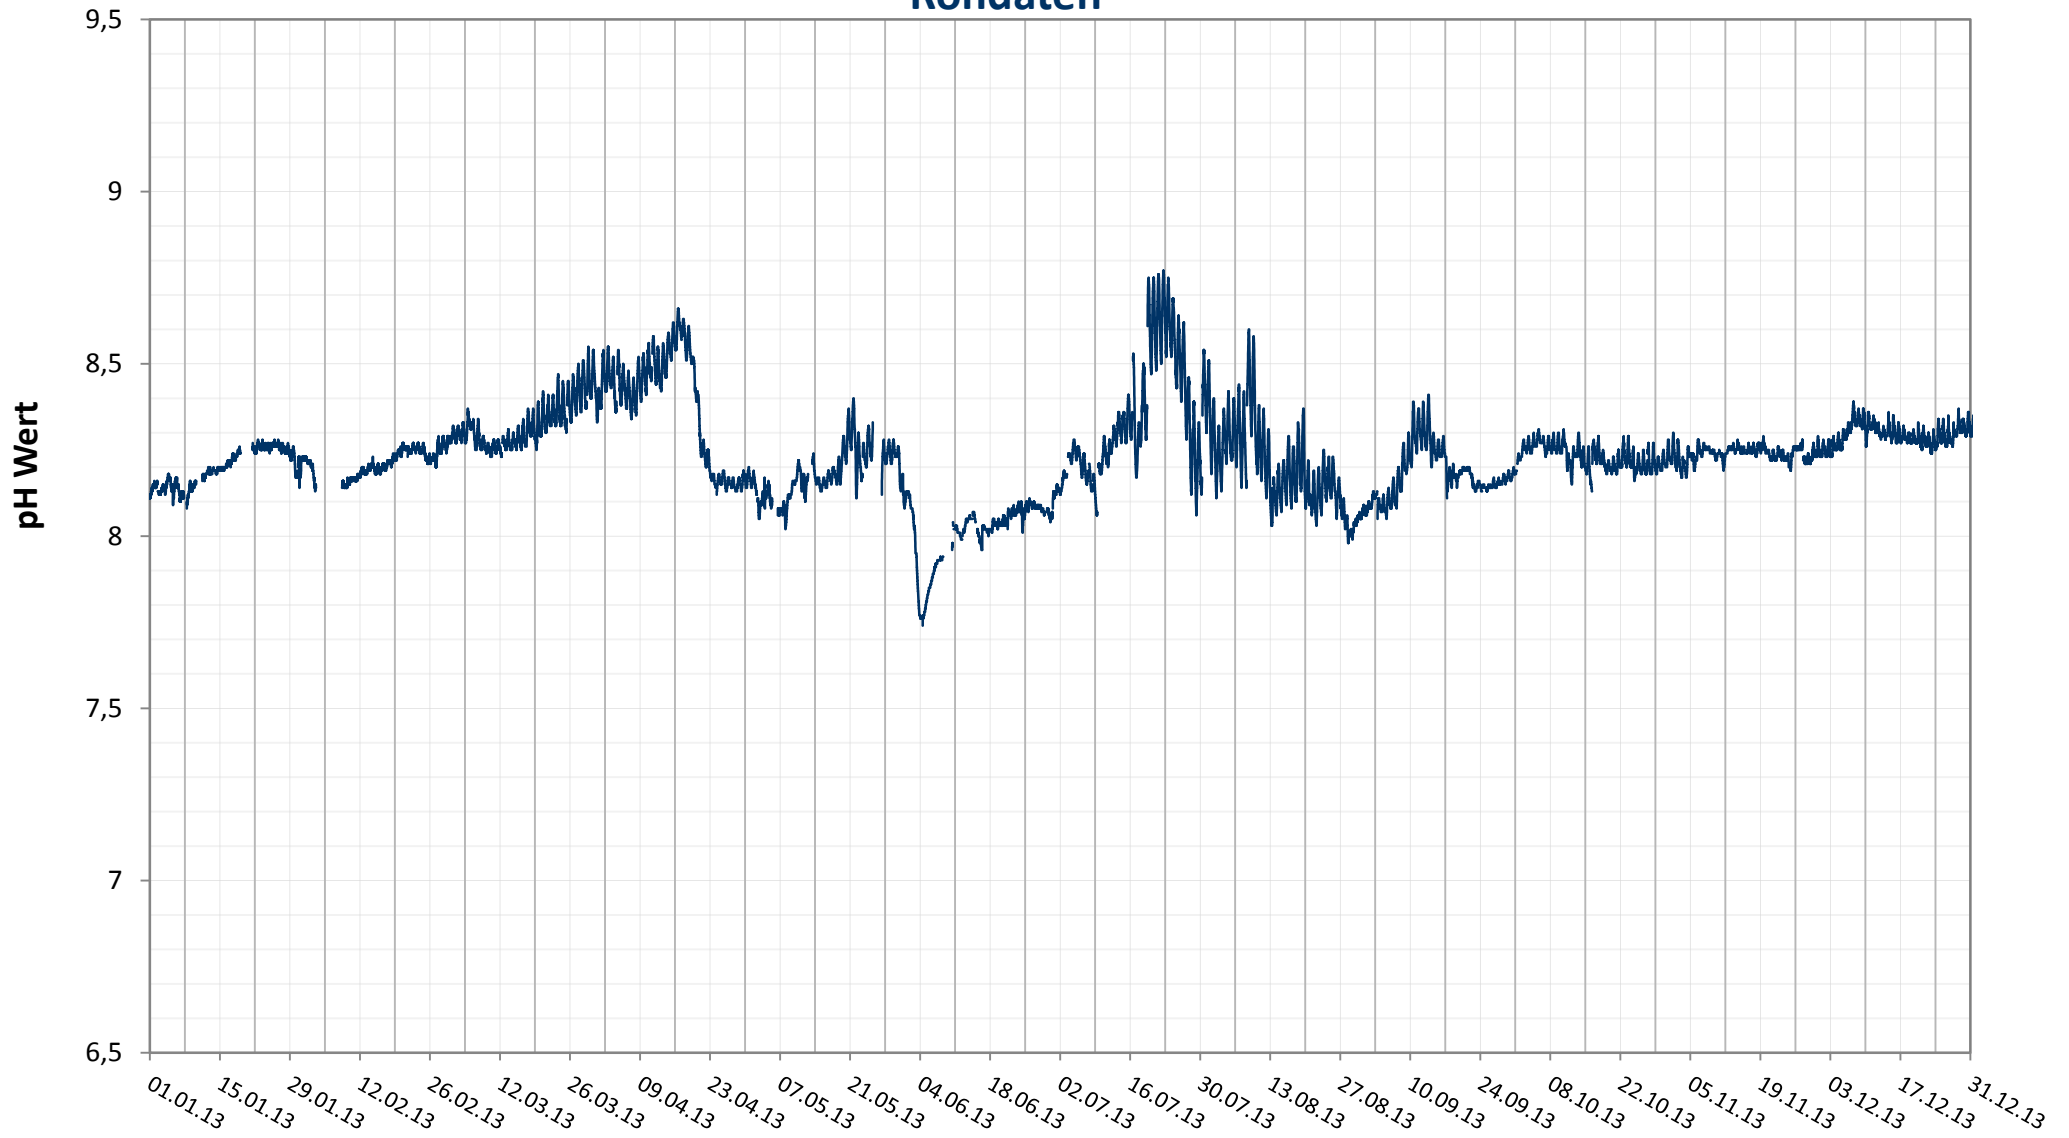

## DONAU - pH WERT

### Rohdaten

Bereinigte 15 Minuten Online Messwerte vorbehaltlich weiterer Detailevaluierung