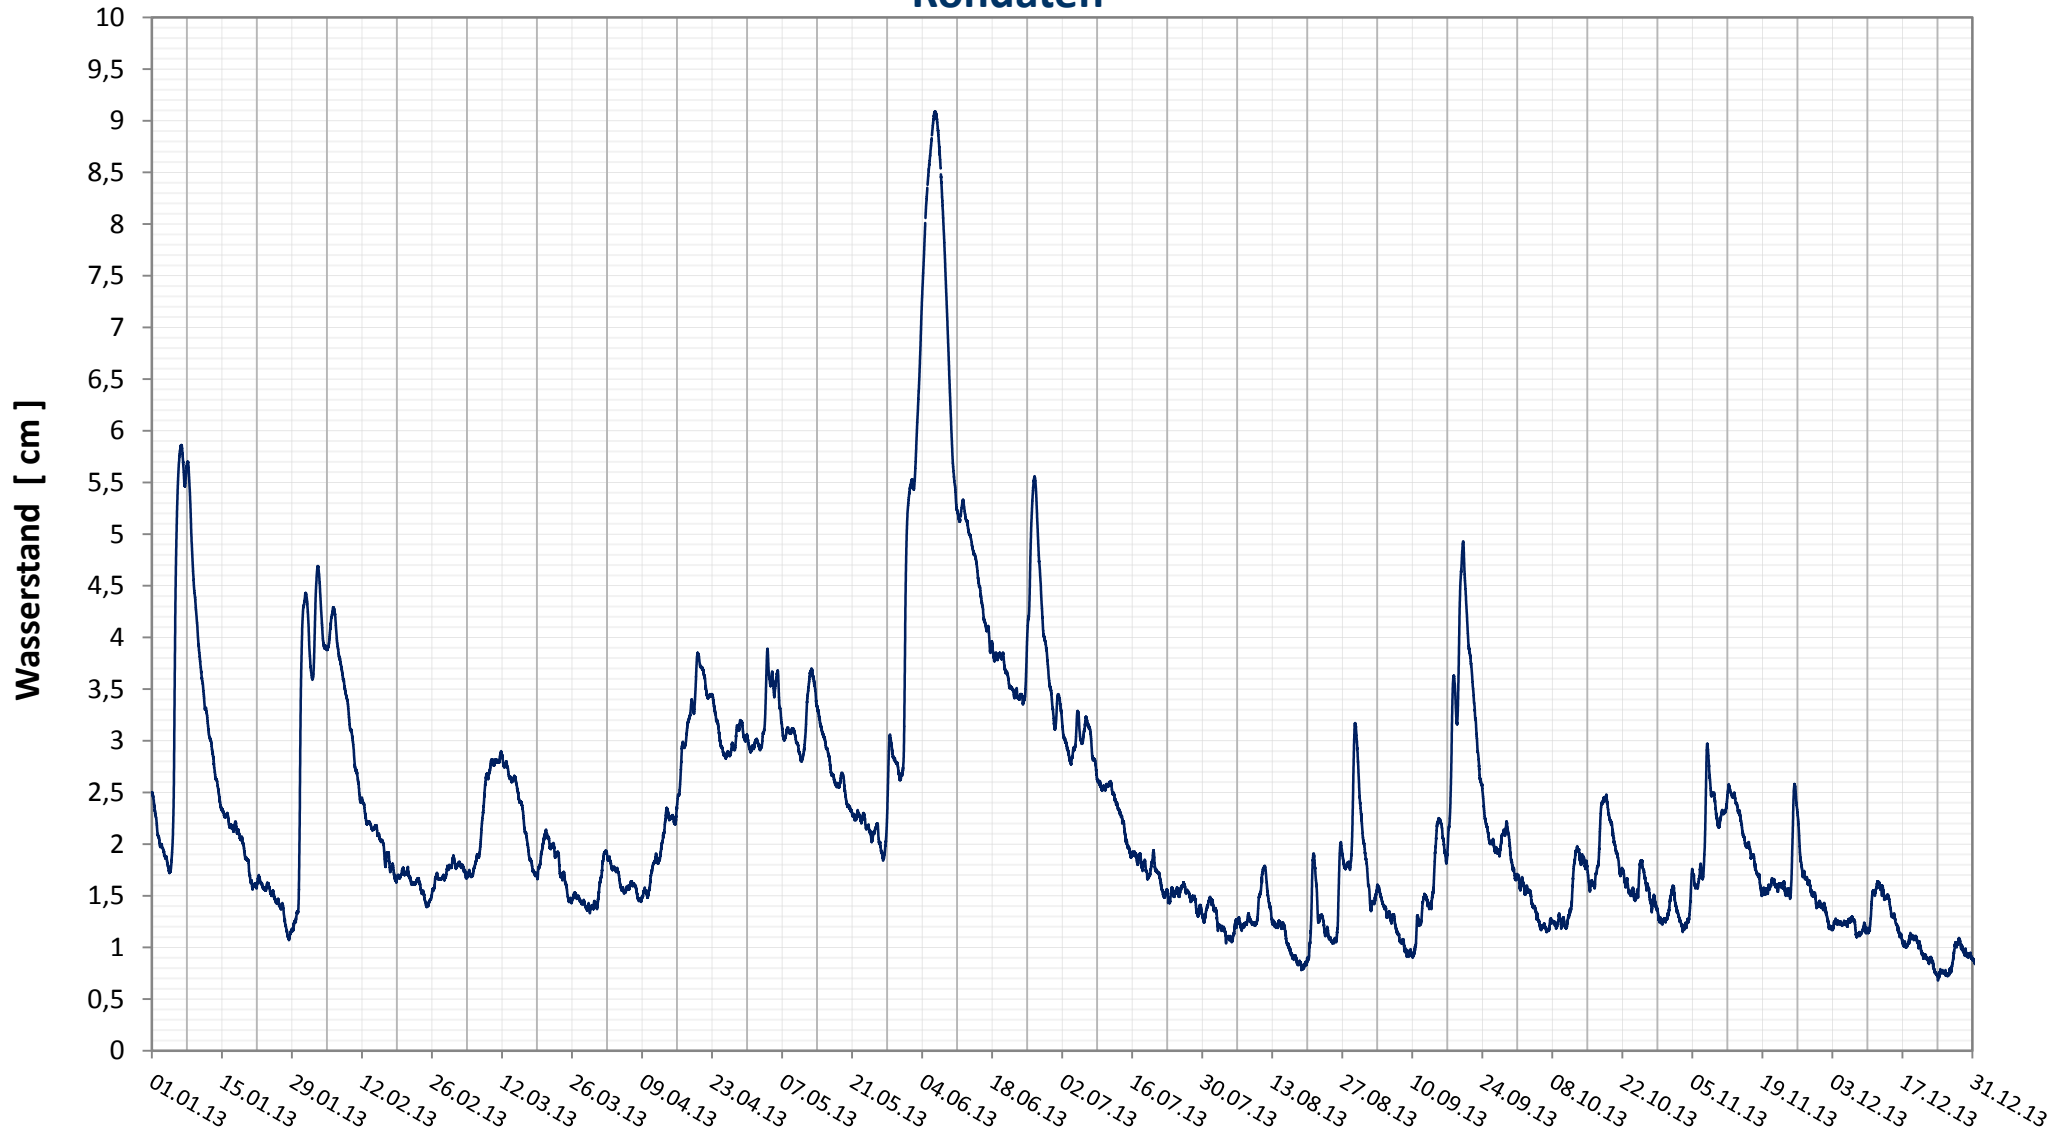

Online Station Wolfsthal

DONAU - WASSERSTAND

Rohdaten

Bereinigte 15 Minuten Online Messwerte vorbehaltlich weiterer Detailevaluierung