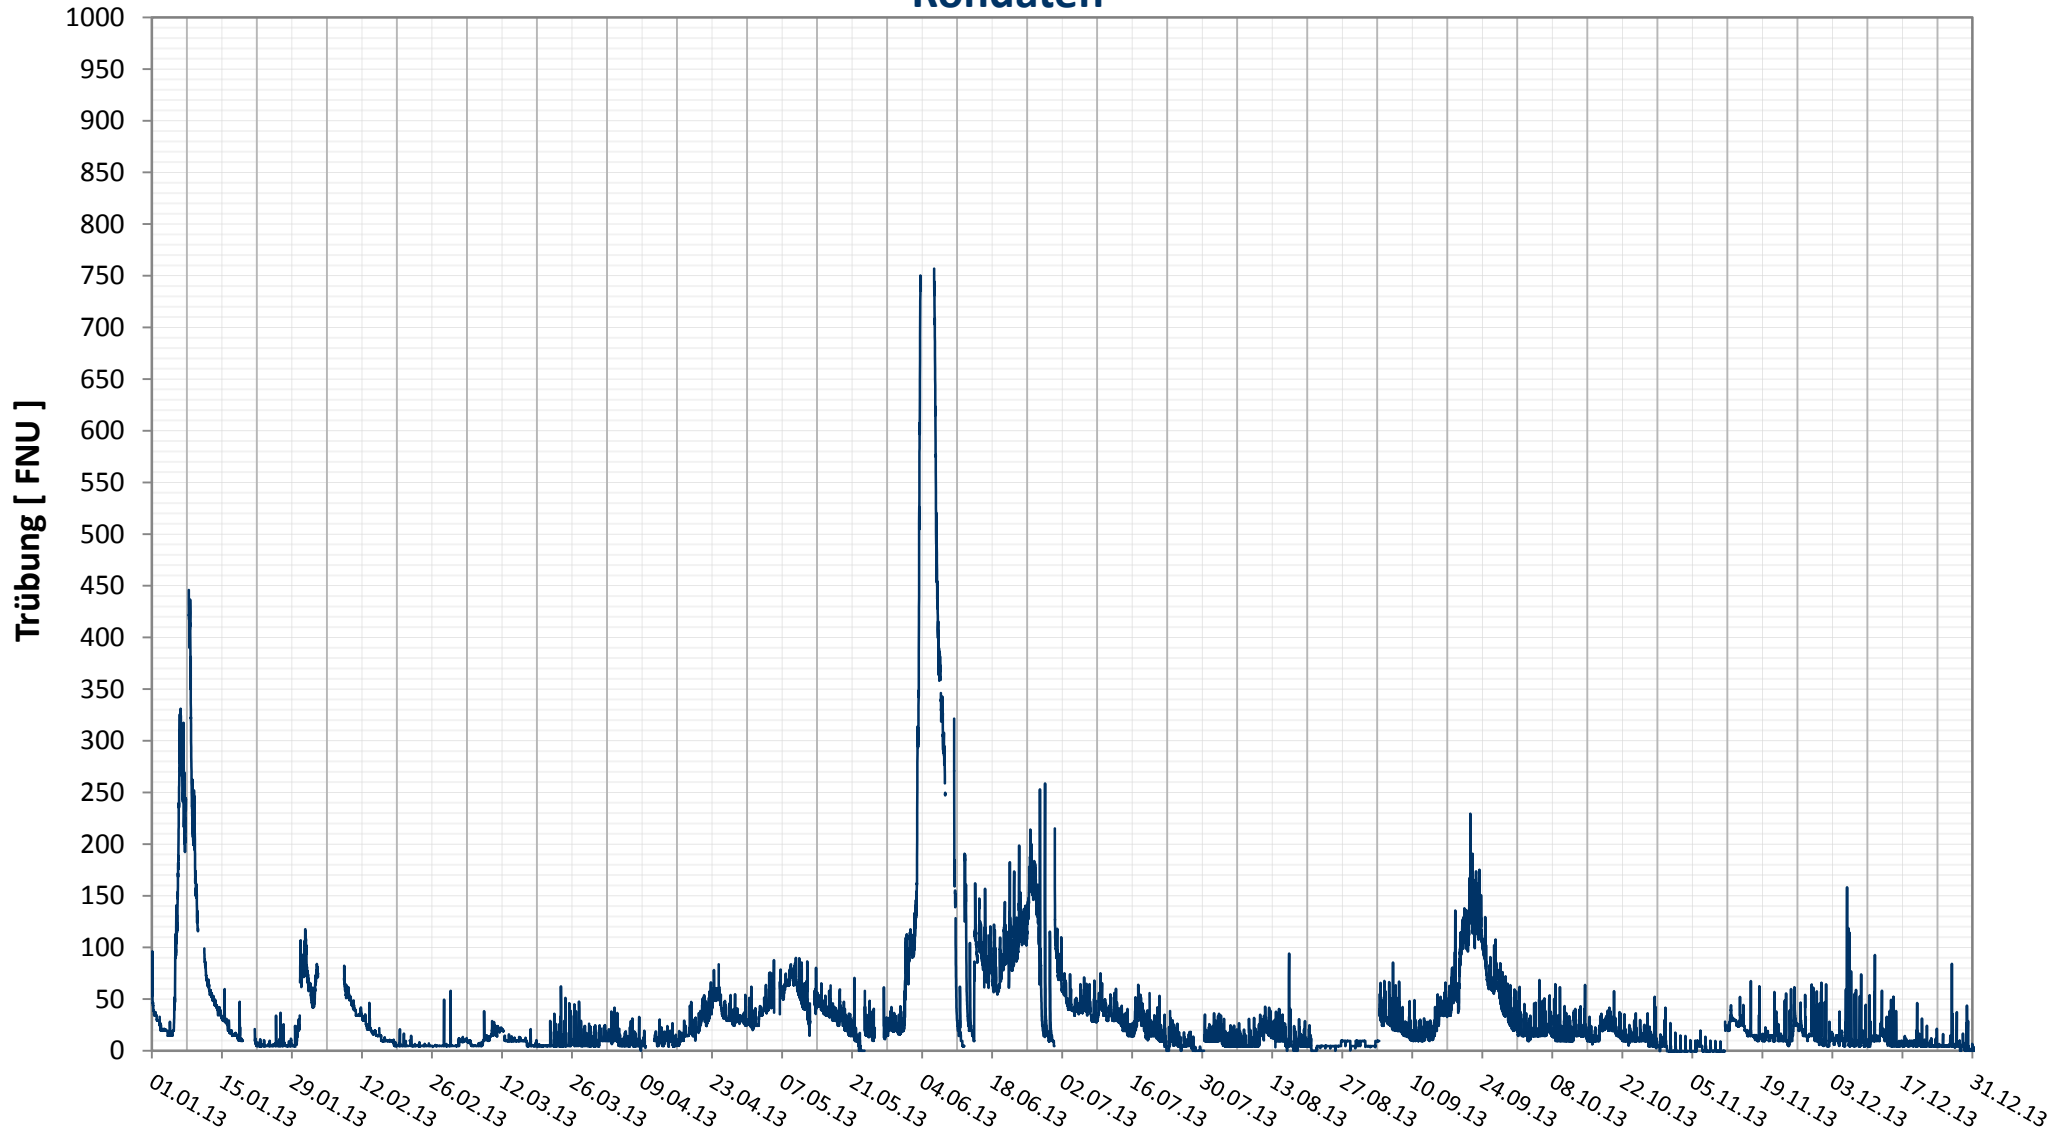

Online Station Wolfsthal

DONAU - TRÜBUNG

Rohdaten

Bereinigte 15 Minuten Online Messwerte vorbehaltlich weiterer Detailevaluierung