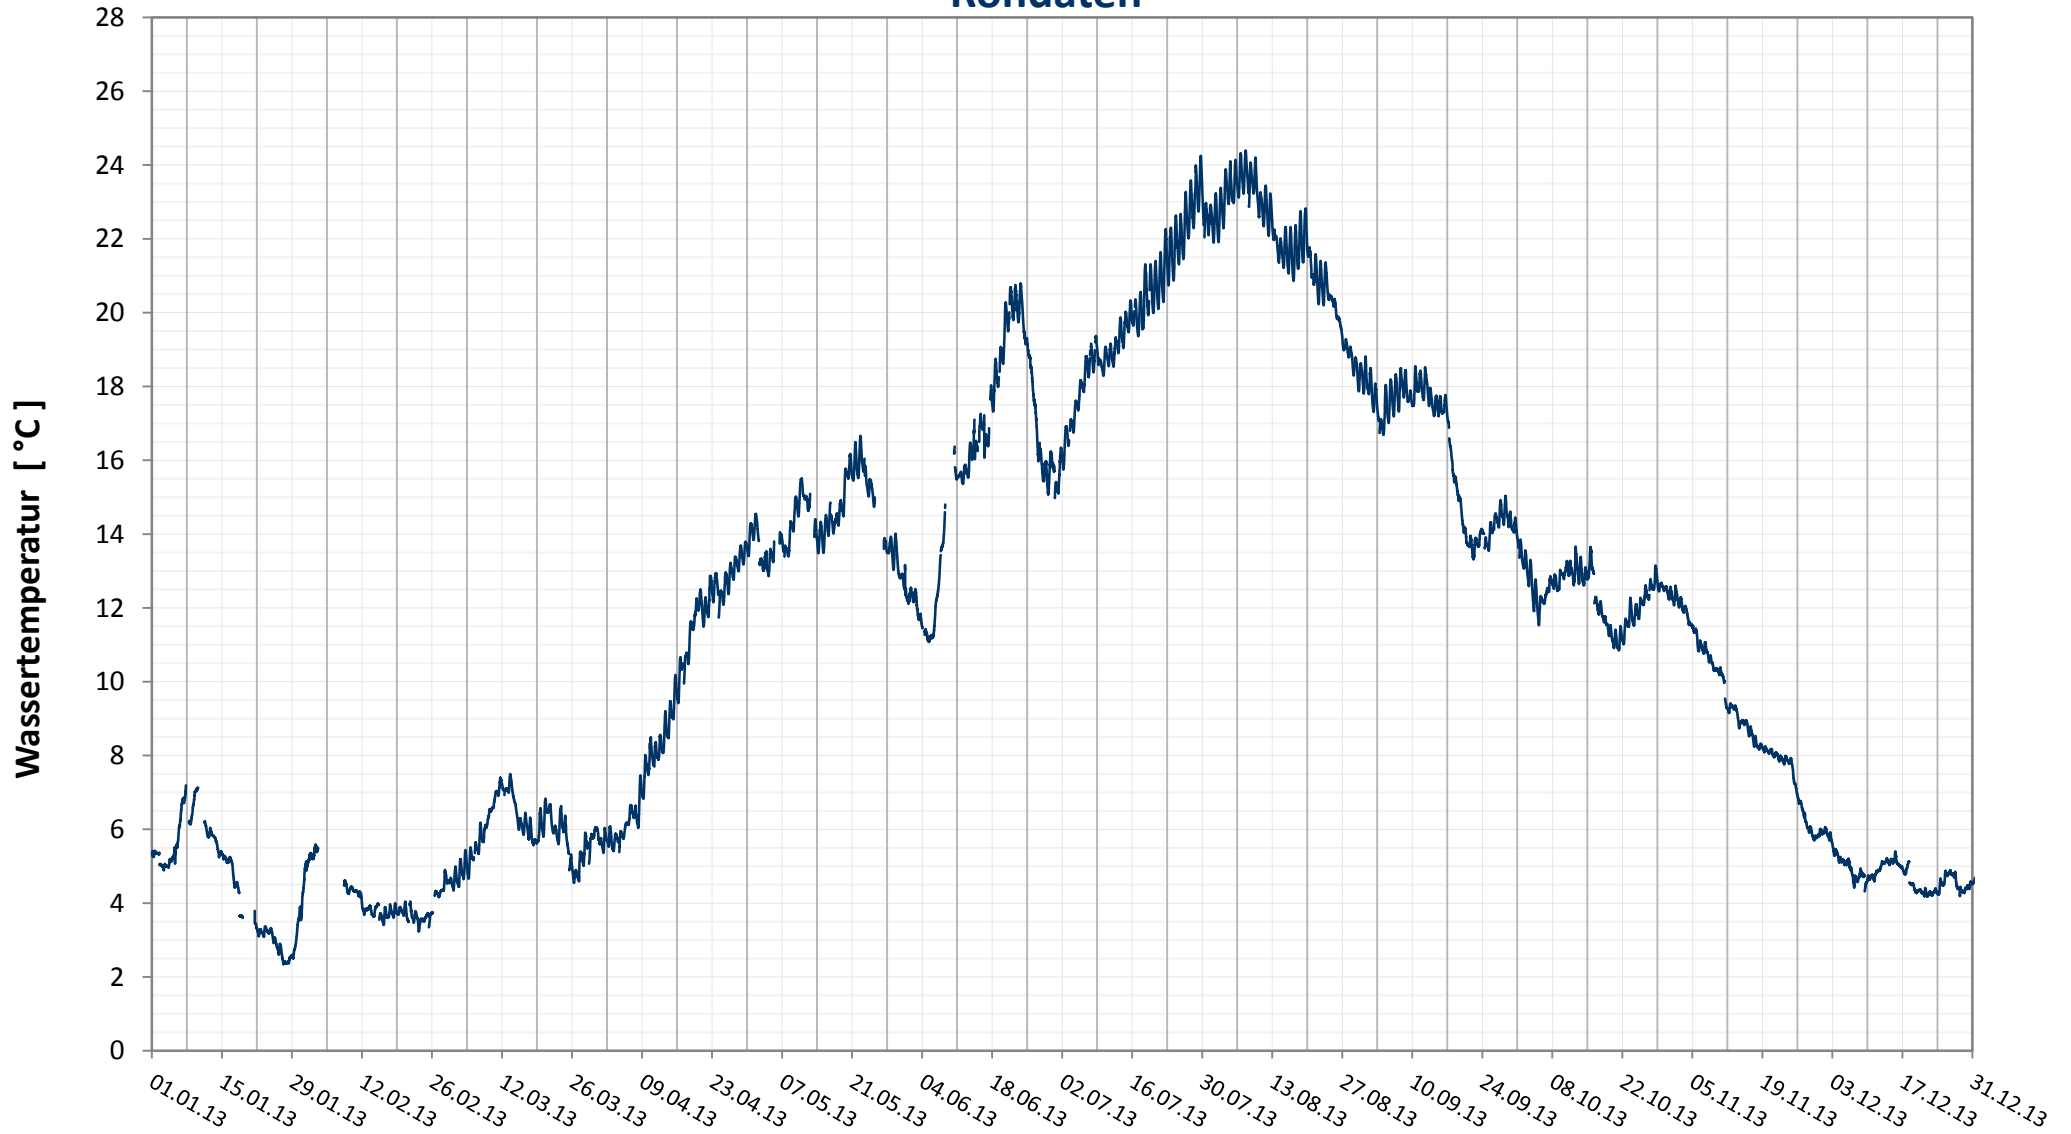

Online Station Wolfsthal

DONAU - WASSERTEMPERATUR

Rohdaten

Bereinigte 15 Minuten Online Messwerte vorbehaltlich weiterer Detailevaluierung