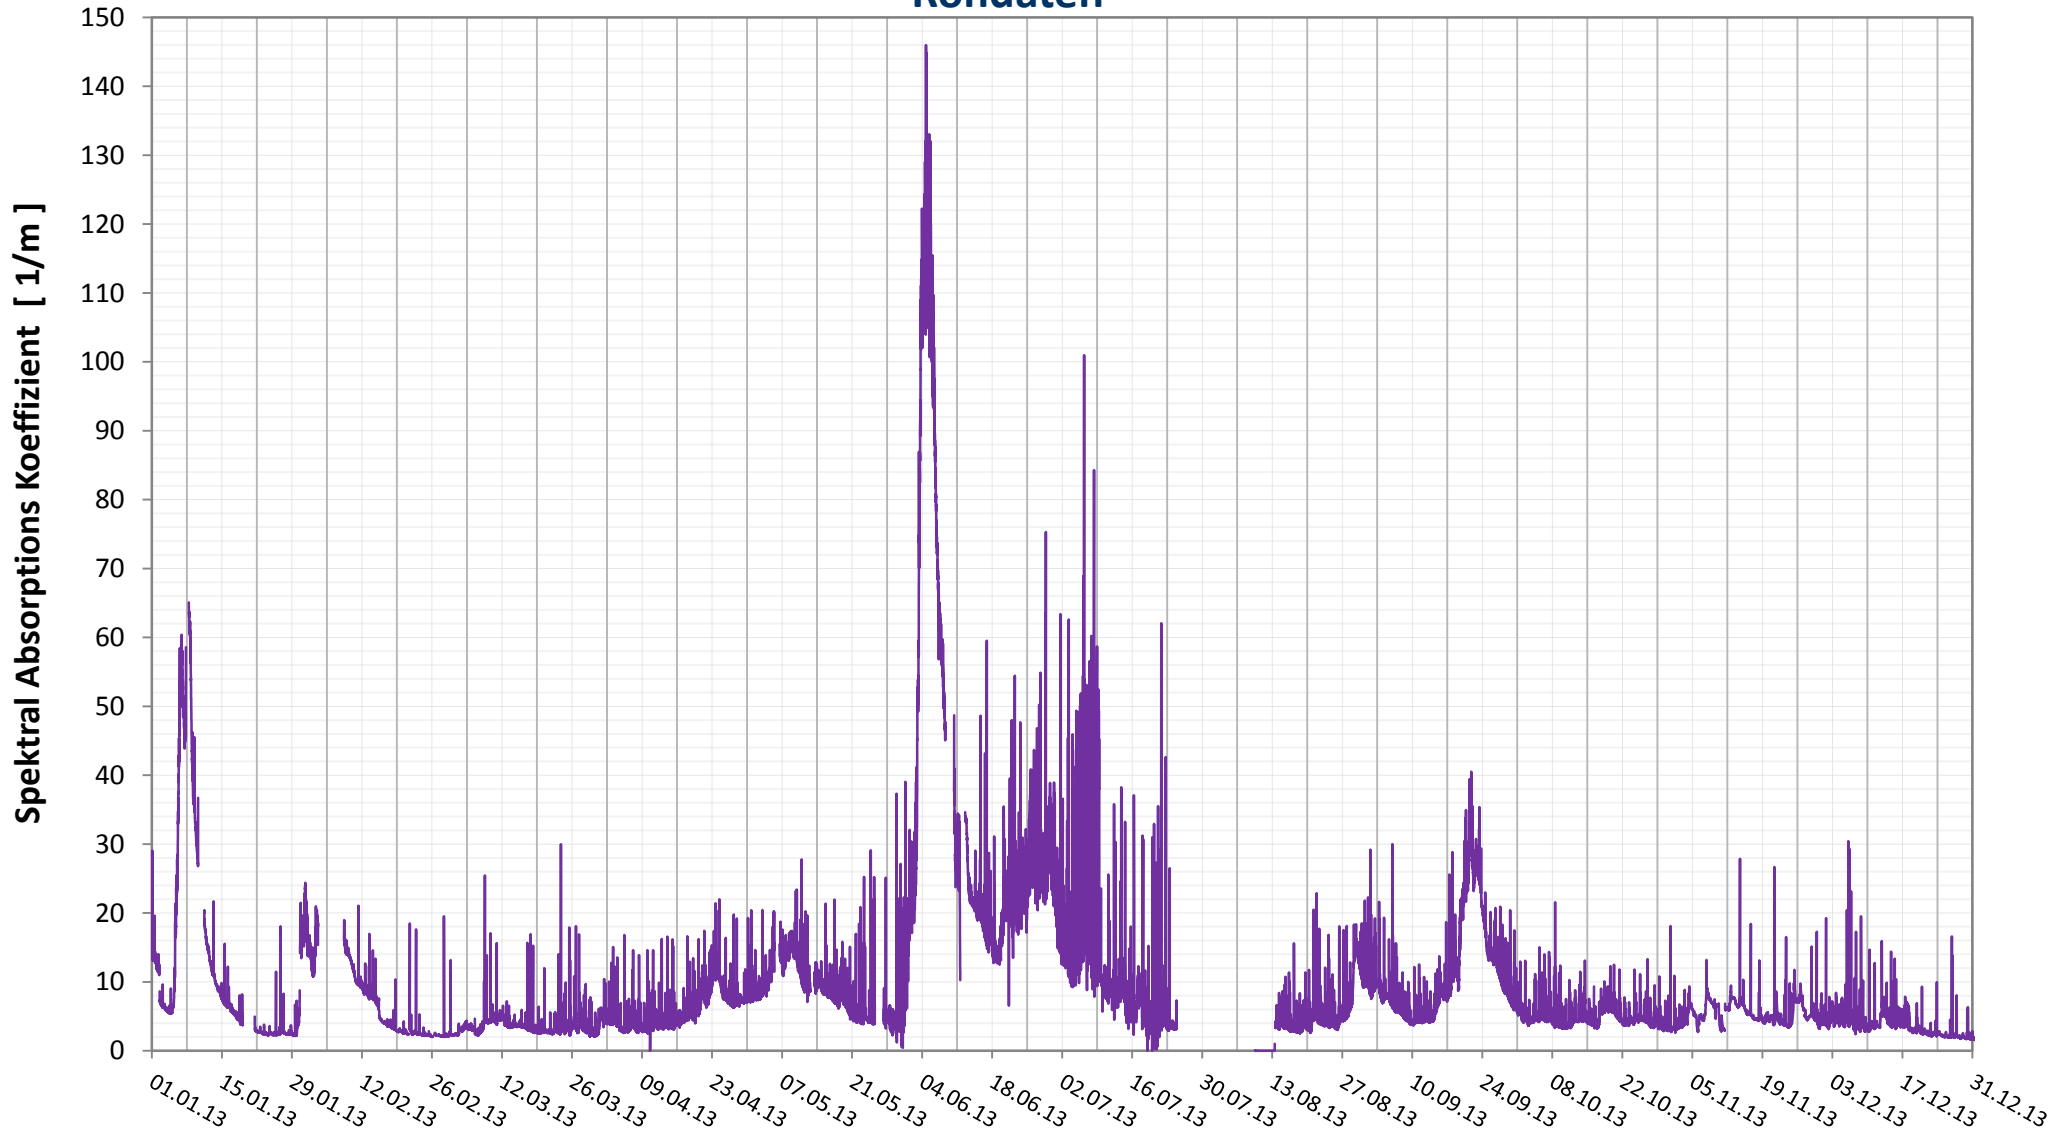

Online Station Wolfsthal

DONAU - SAK 436

Rohdaten

Bereinigte 2 Stunden Online Messwerte vorbehaltlich weiterer Detailevaluierung