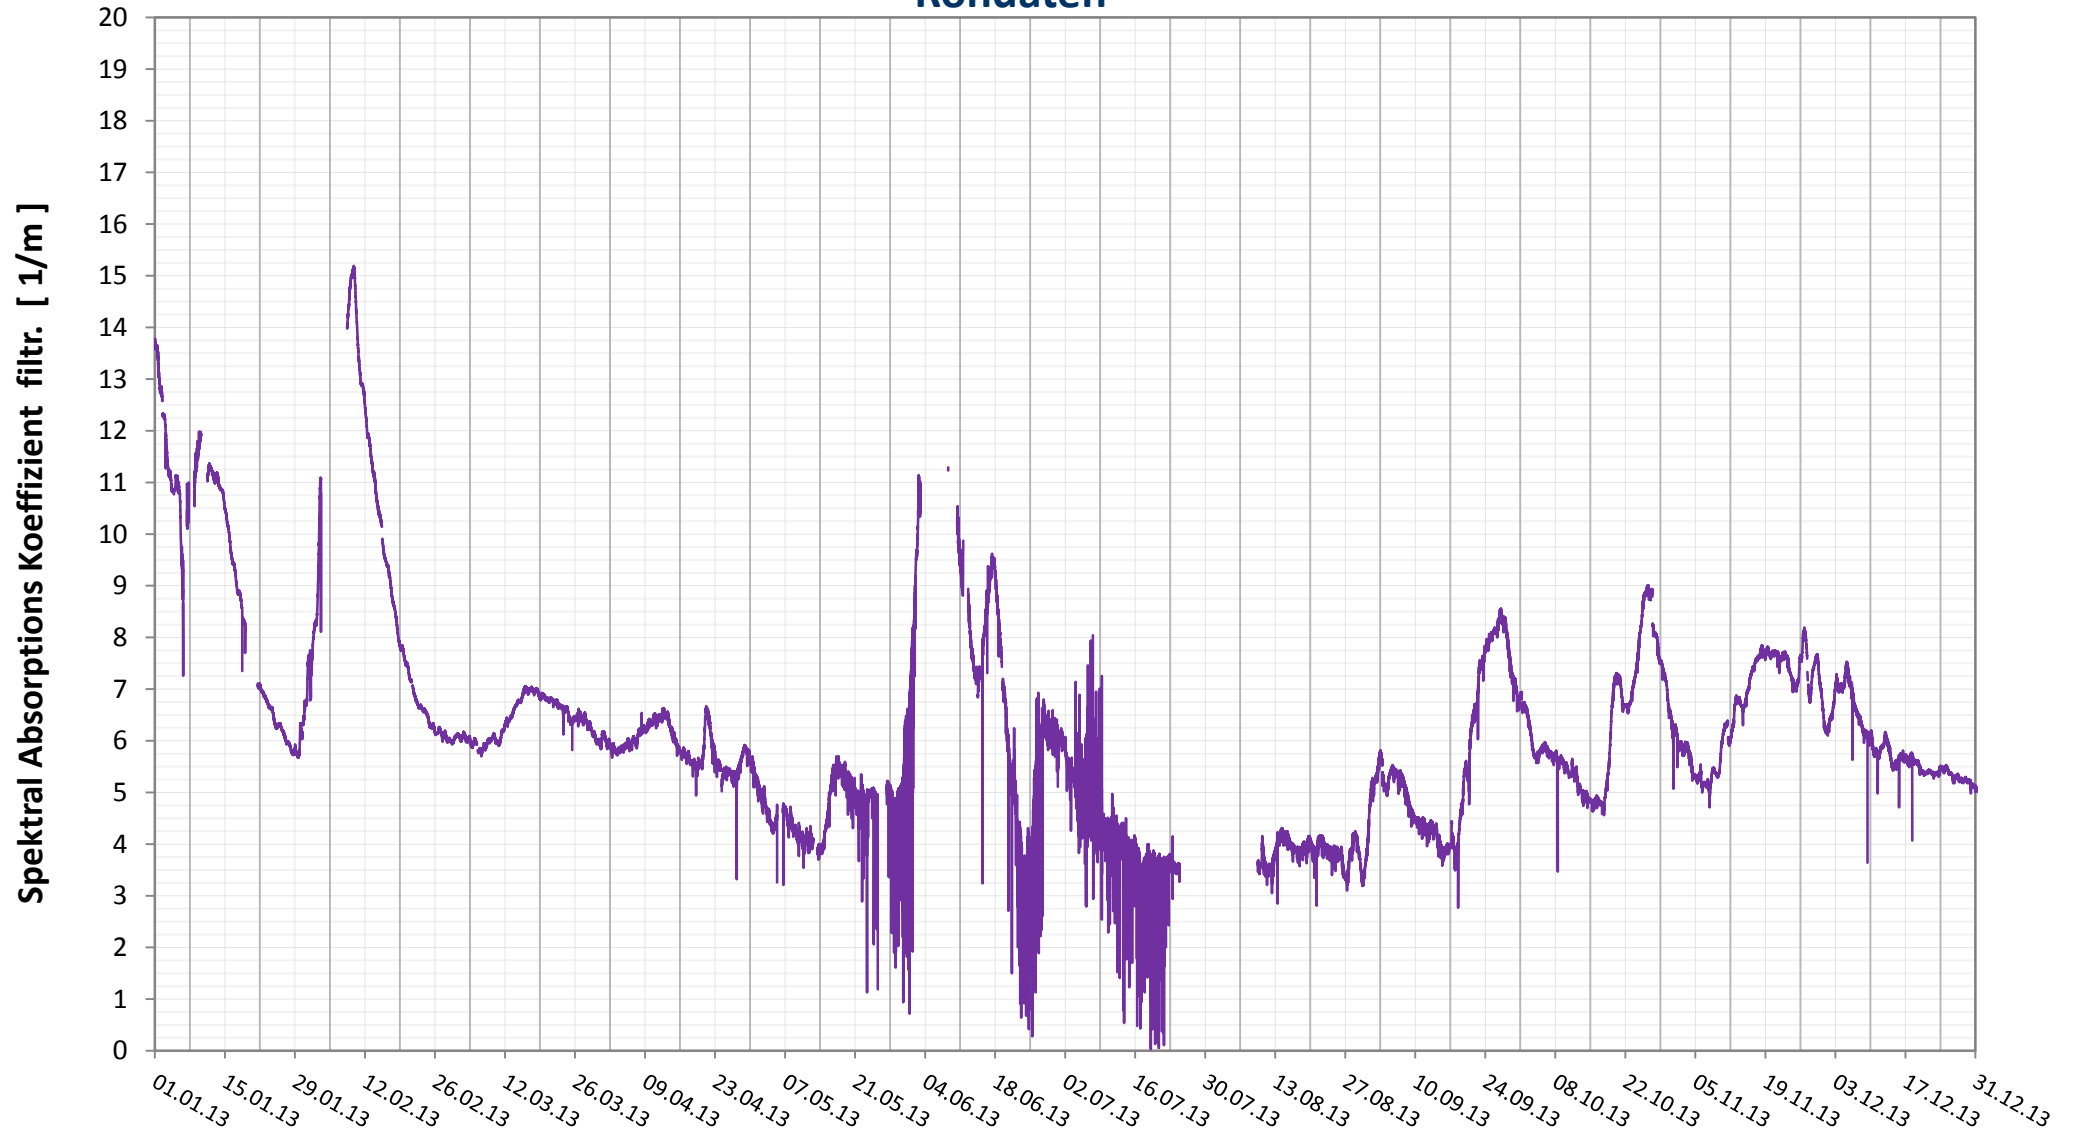

## DONAU - SAK 254 filt.

### Rohdaten

**Bereinigte 2 Stunden Online Messwerte vorbehaltlich weiterer Detailevaluierung**