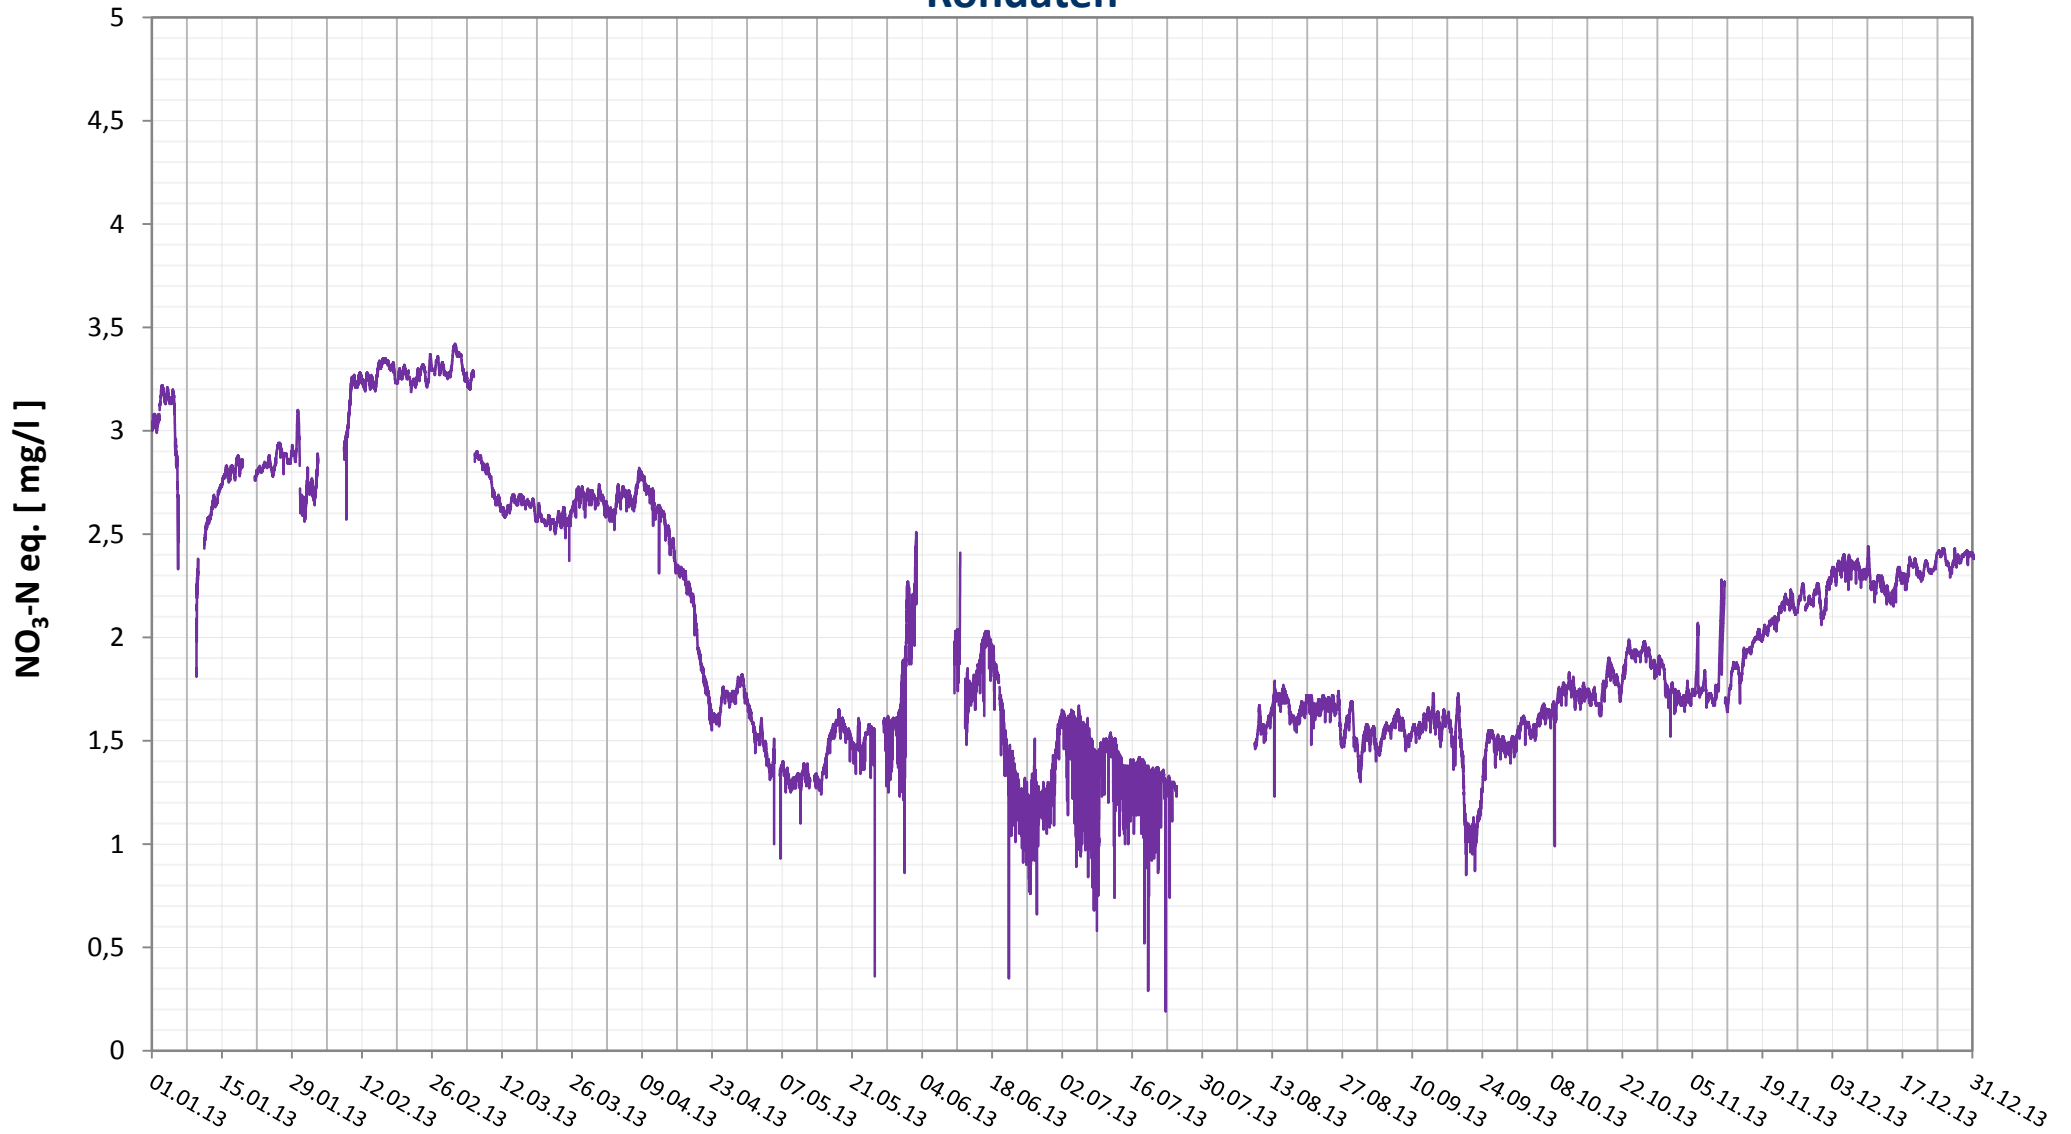

Online Station Wolfsthal

DONAU - NITRAT-STICKSTOFF

Rohdaten

Bereinigte 2 Stunden Online Messwerte vorbehaltlich weiterer Detailevaluierung