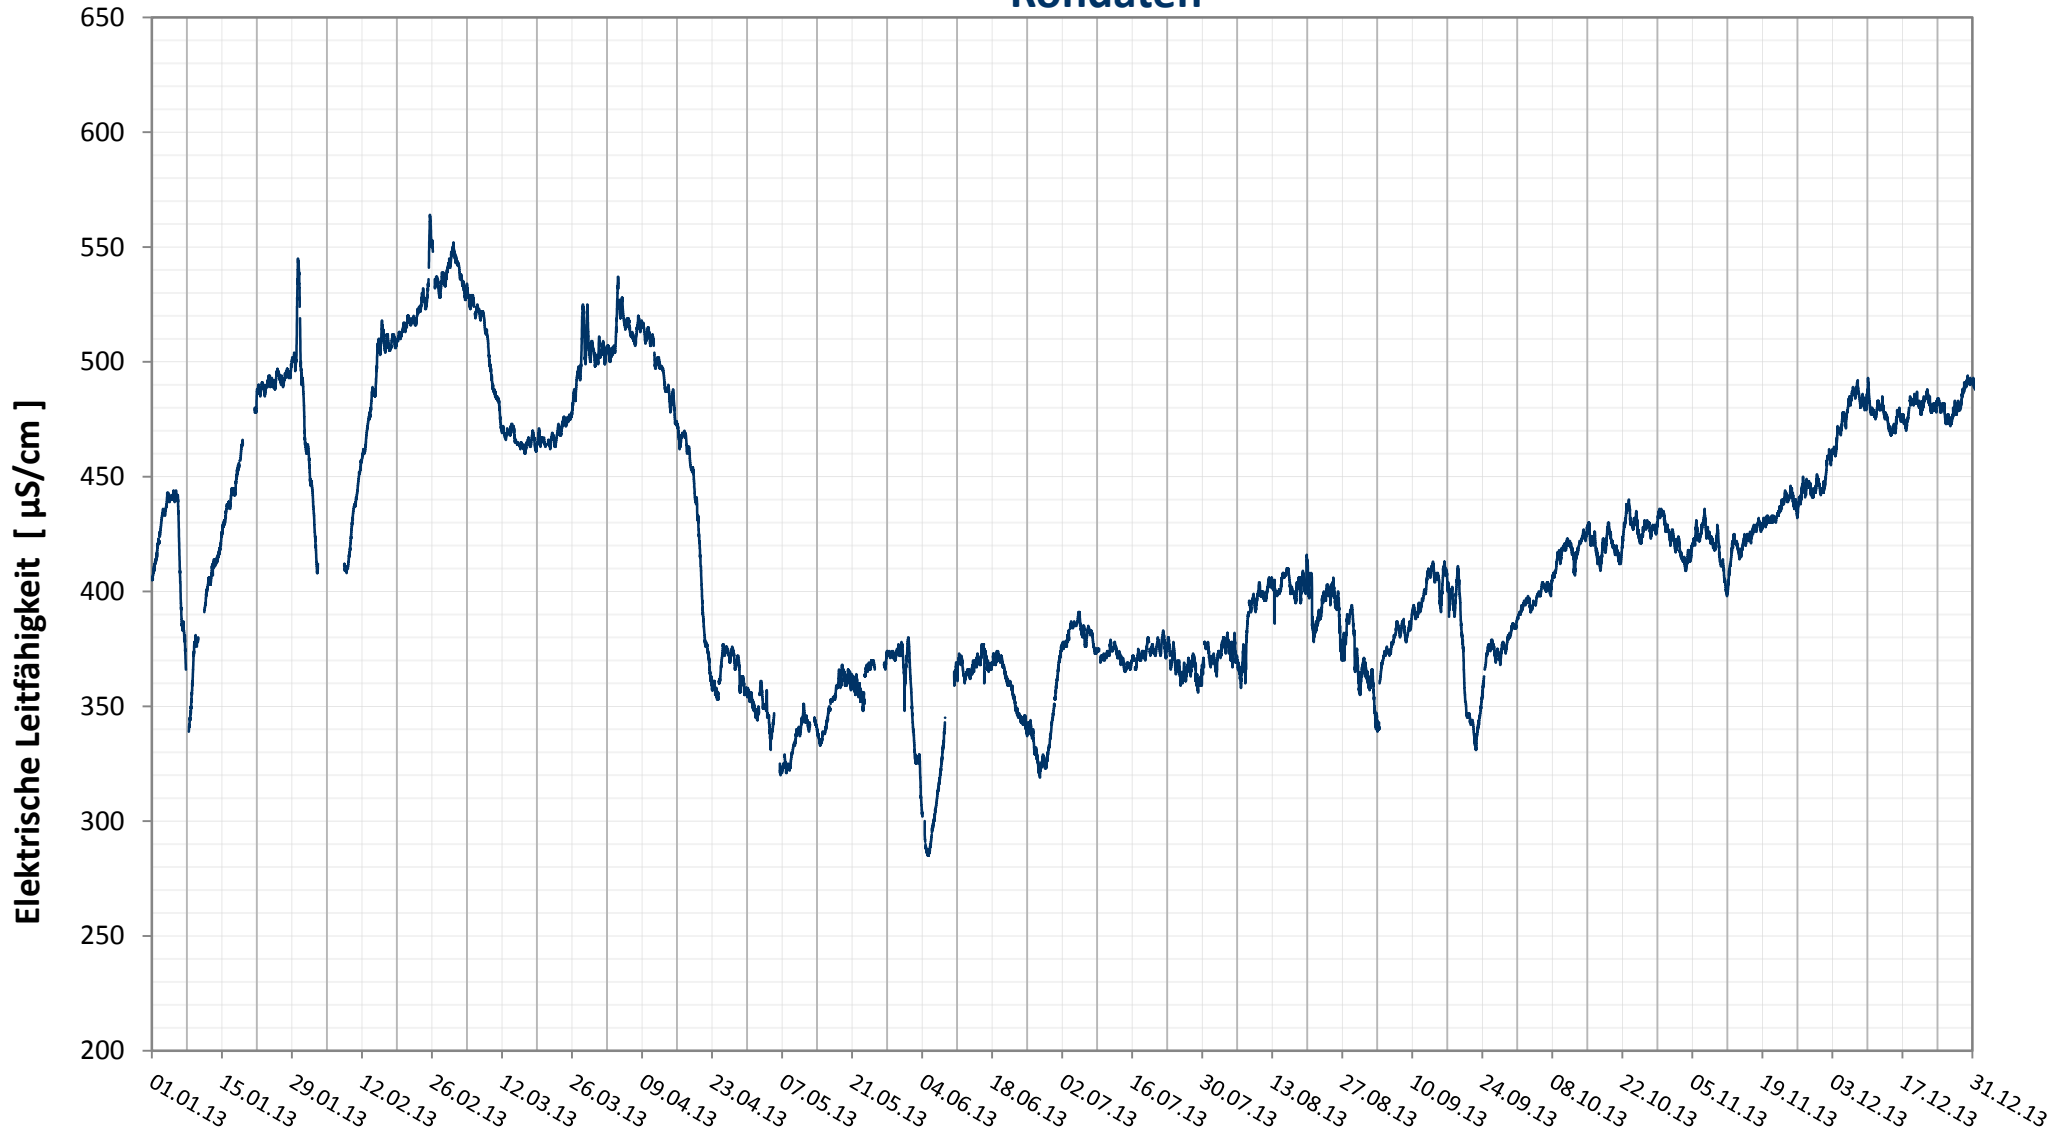

Online Station Wolfsthal

DONAU - ELEKTRISCHE LEITFÄHIGKEIT

Rohdaten

Bereinigte 15 Minuten Online Messwerte vorbehaltlich weiterer Detailevaluierung