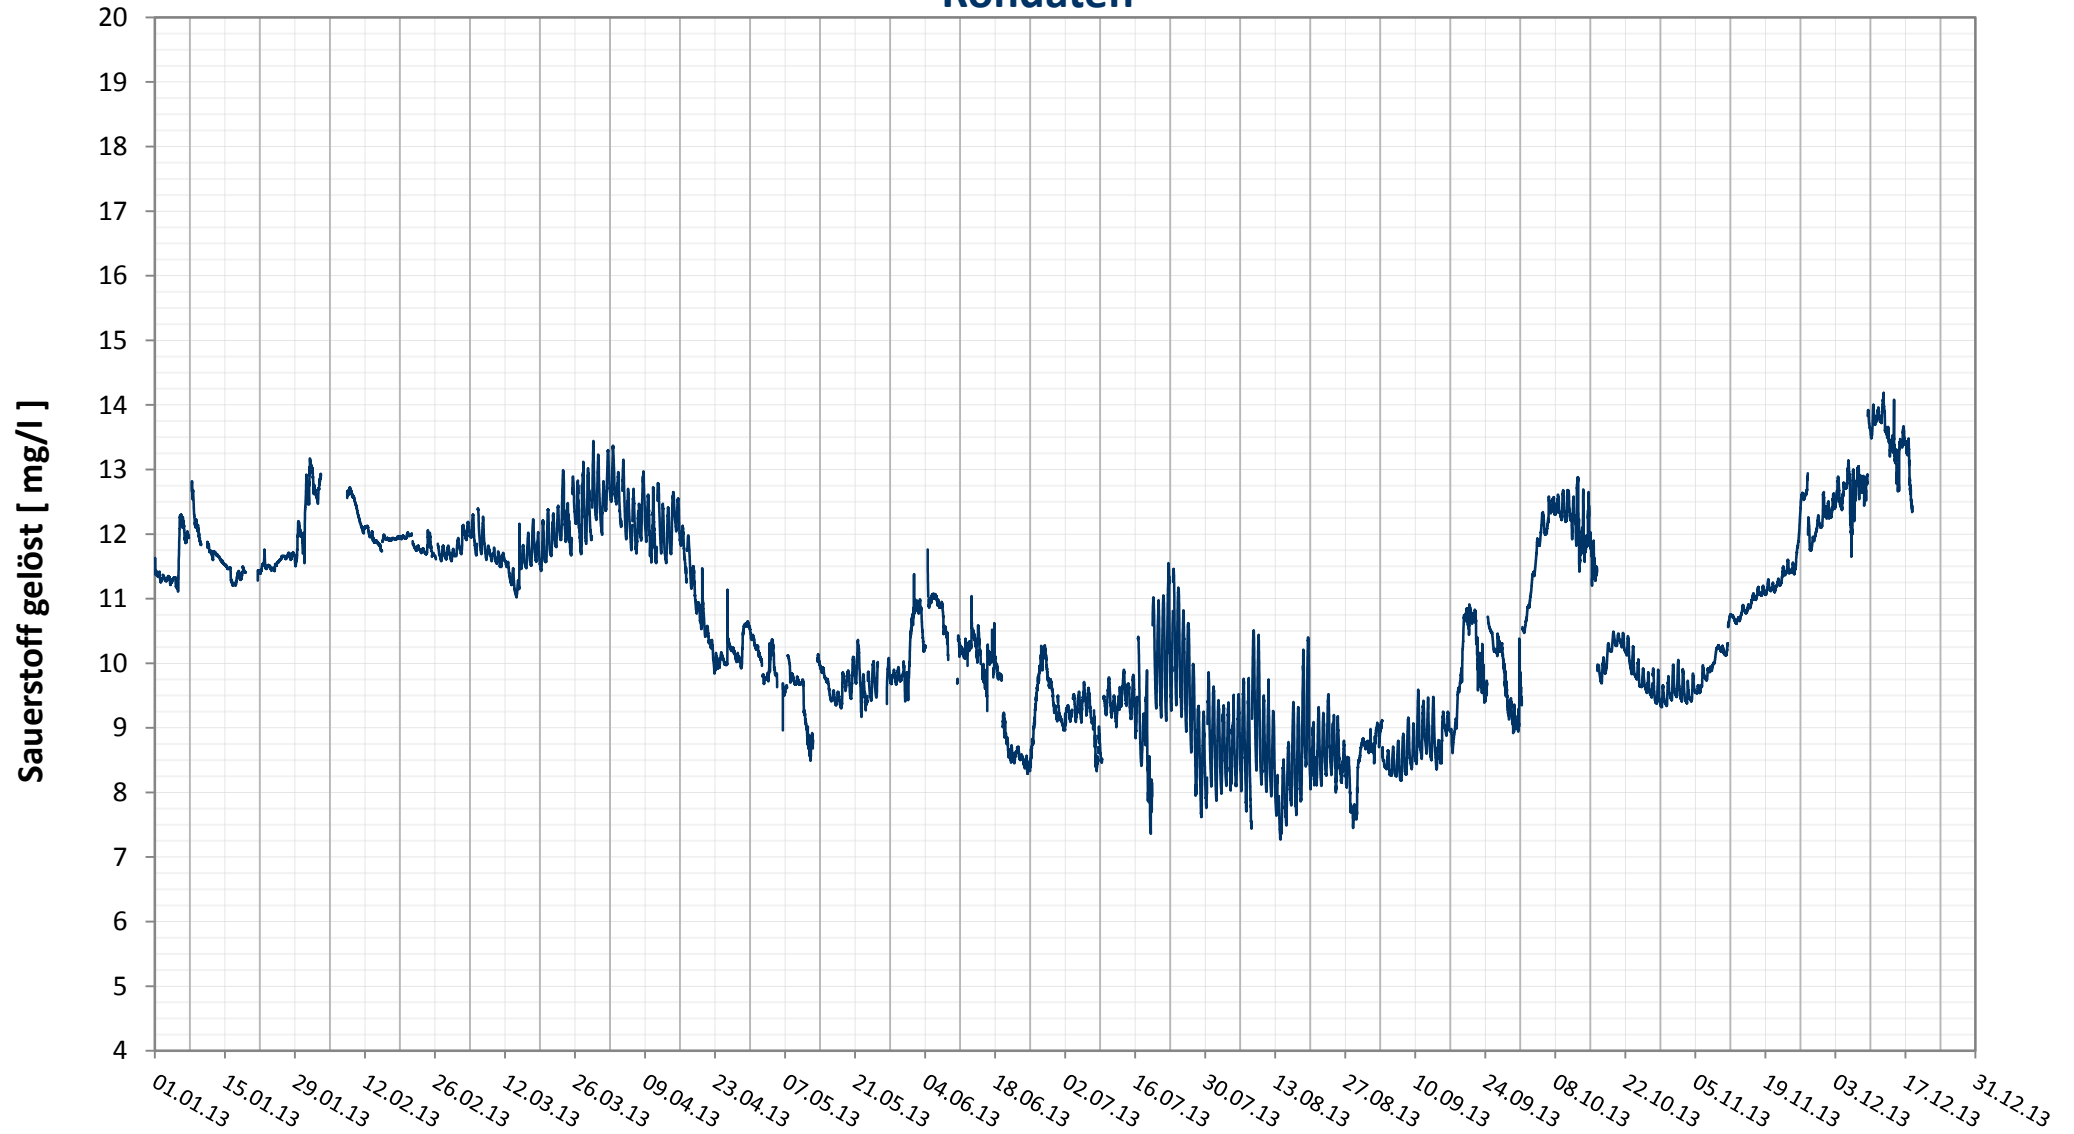

Online Station Wolfsthal

DONAU - SAUERSTOFF GELÖST

Rohdaten

Bereinigte 15 Minuten Online Messwerte vorbehaltlich weiterer Detailevaluierung