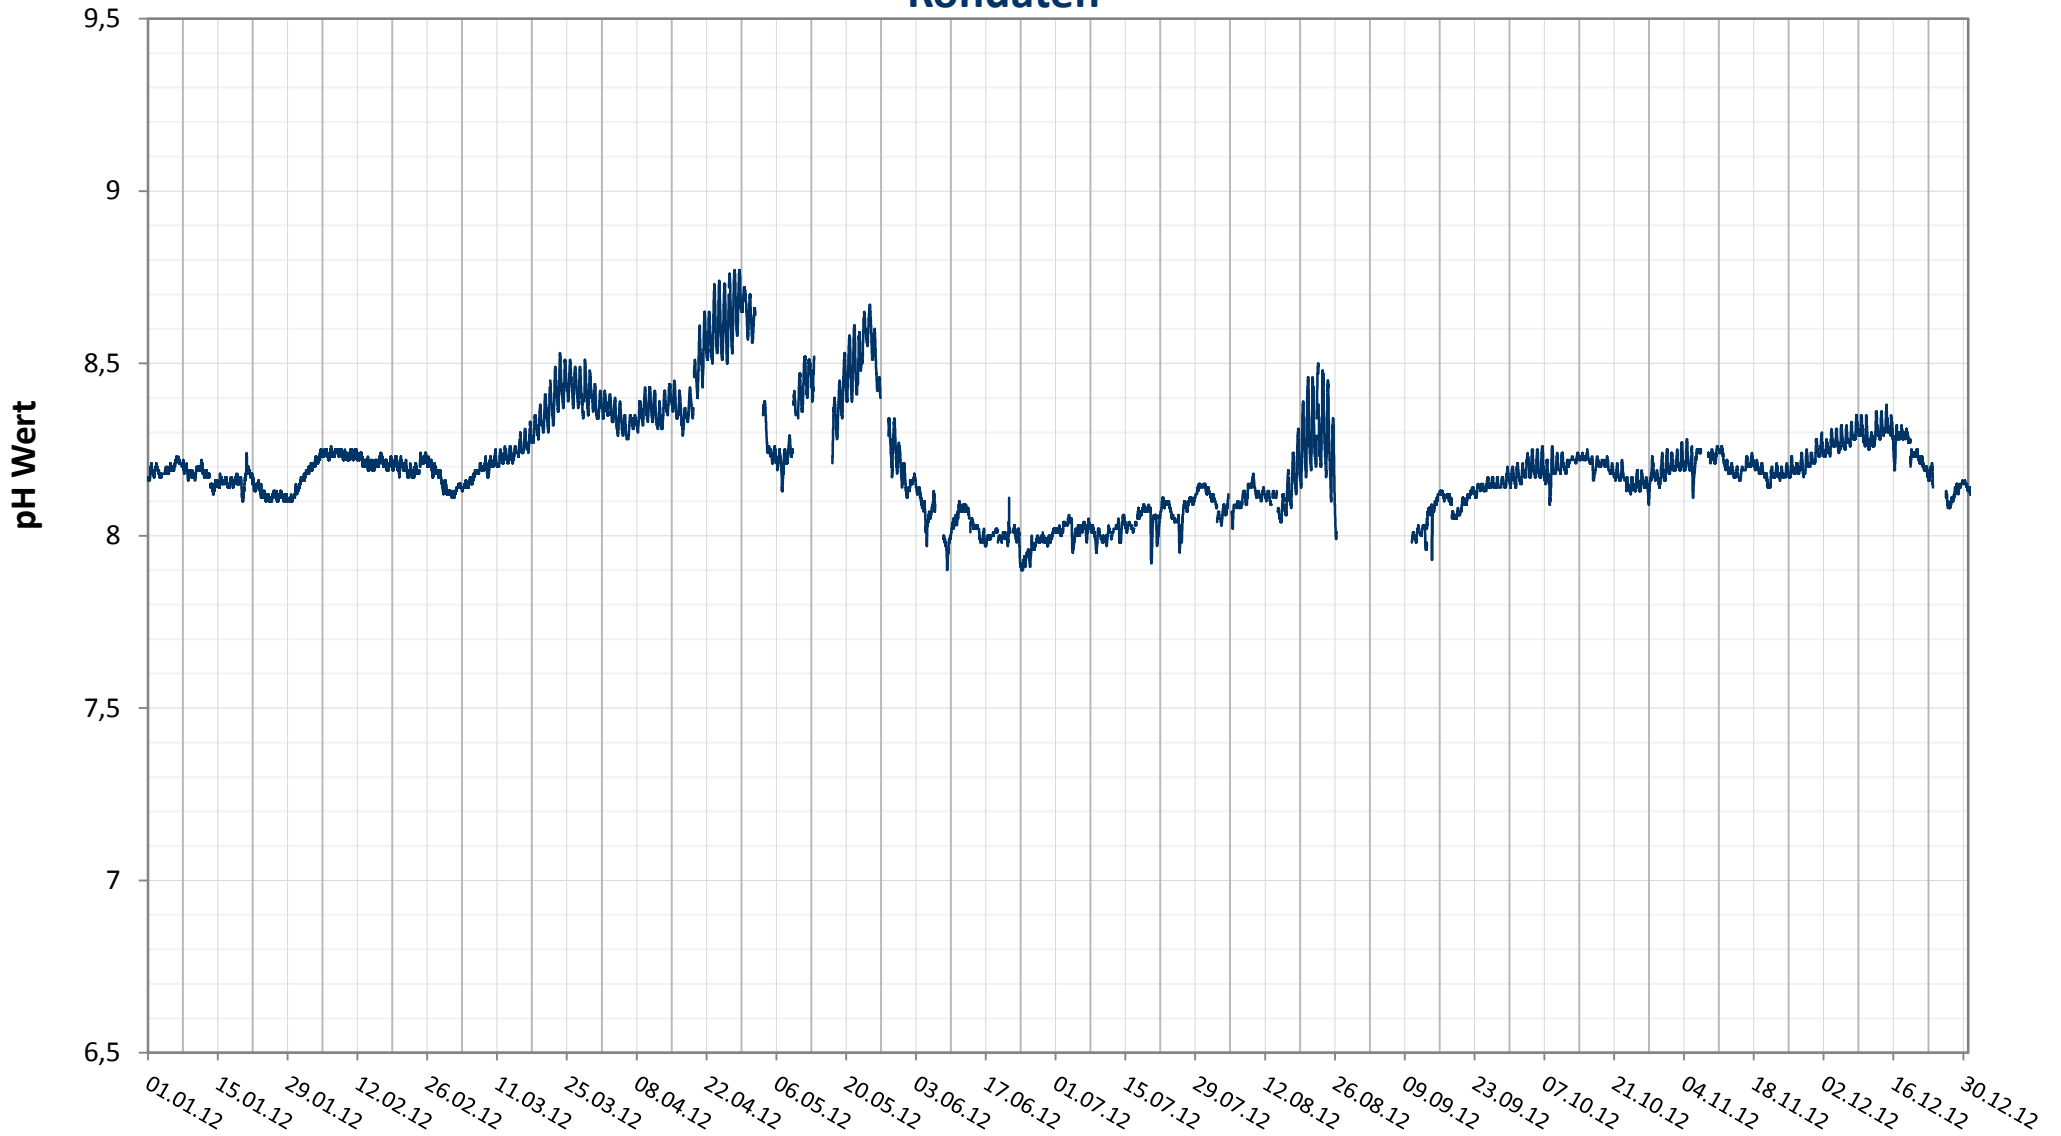

Online Station Wolfsthal

DONAU - pH WERT

Rohdaten

Bereinigte 15 Minuten Online Messwerte vorbehaltlich weiterer Detailevaluierung