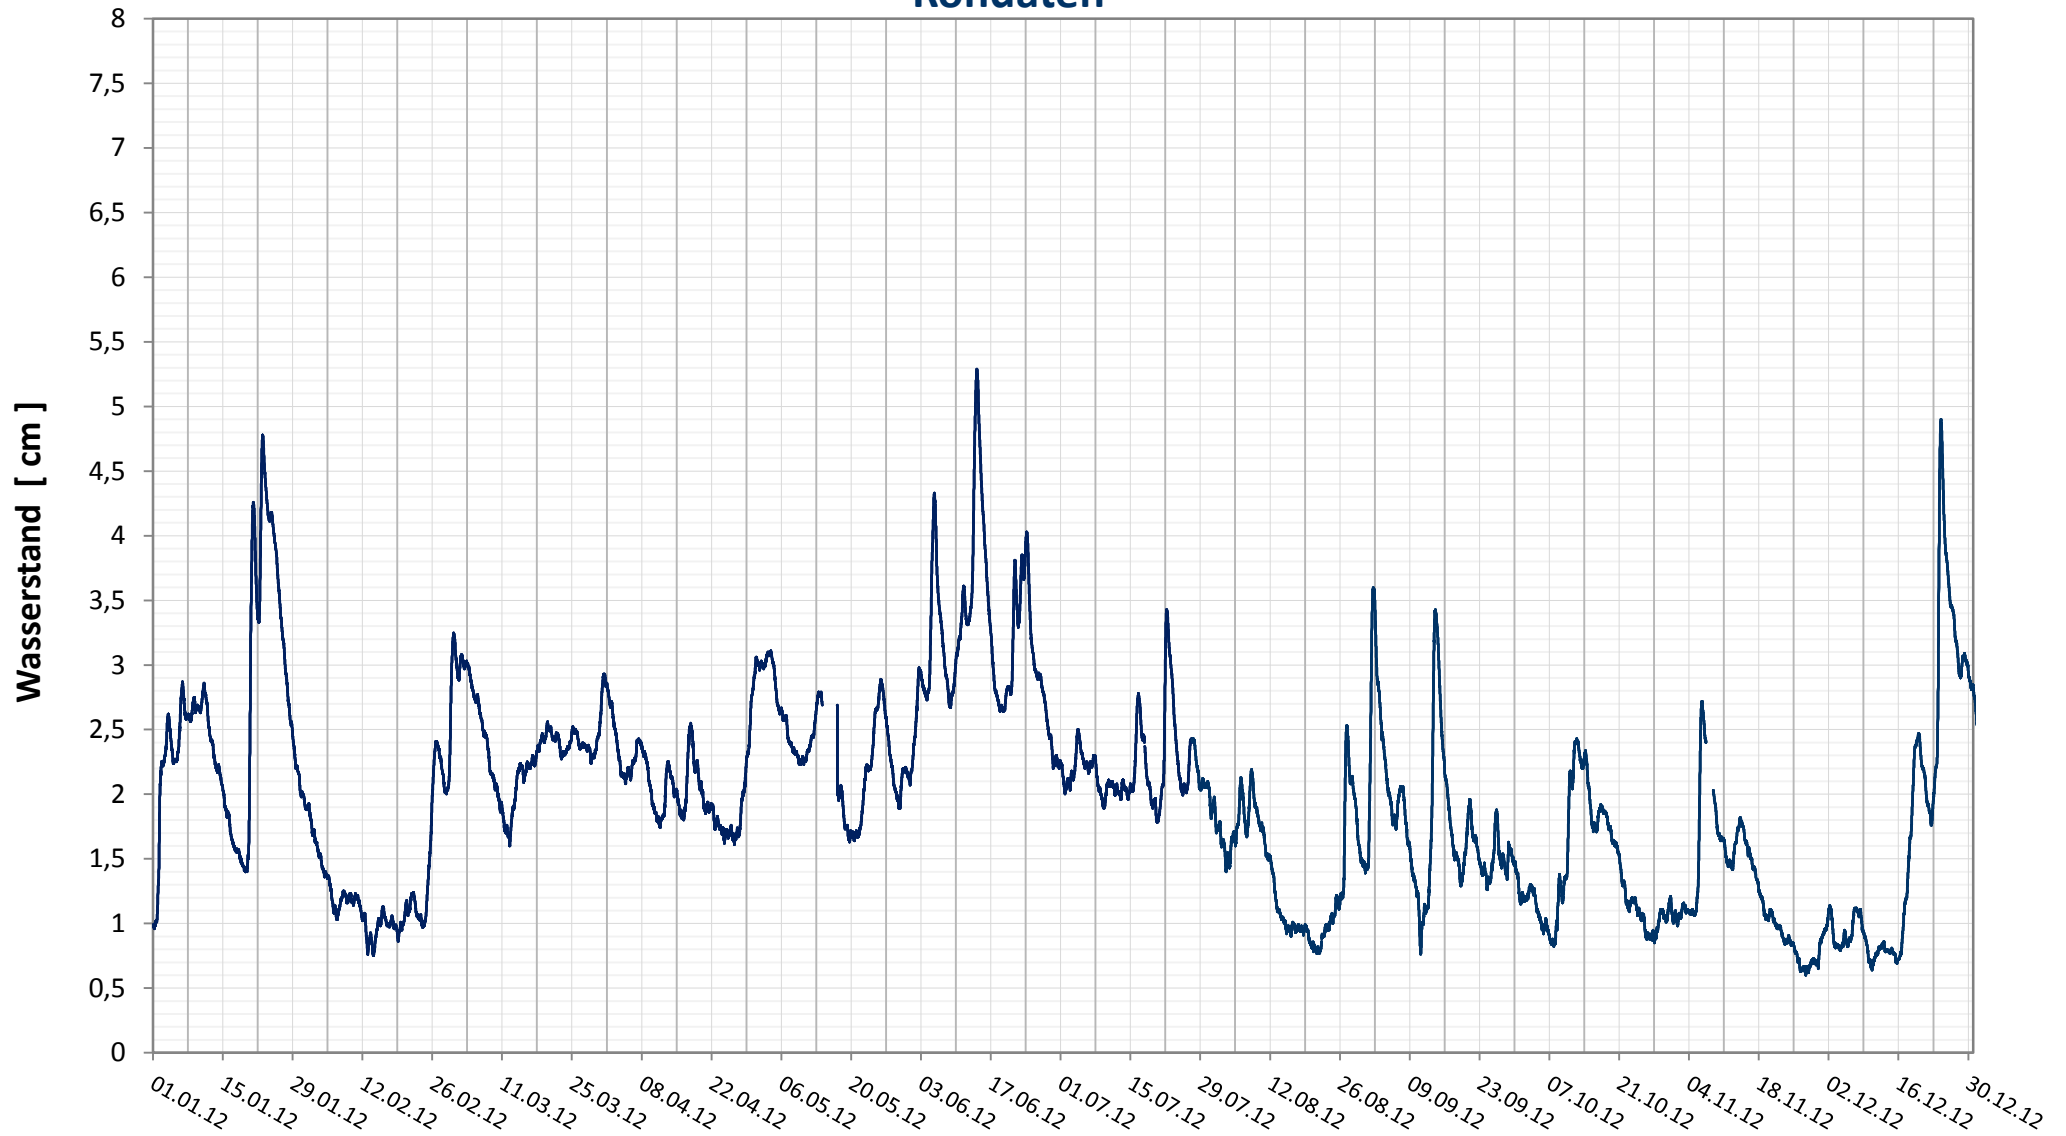

Online Station Wolfsthal

DONAU - WASSERSTAND

Rohdaten

Bereinigte 15 Minuten Online Messwerte vorbehaltlich weiterer Detailevaluierung