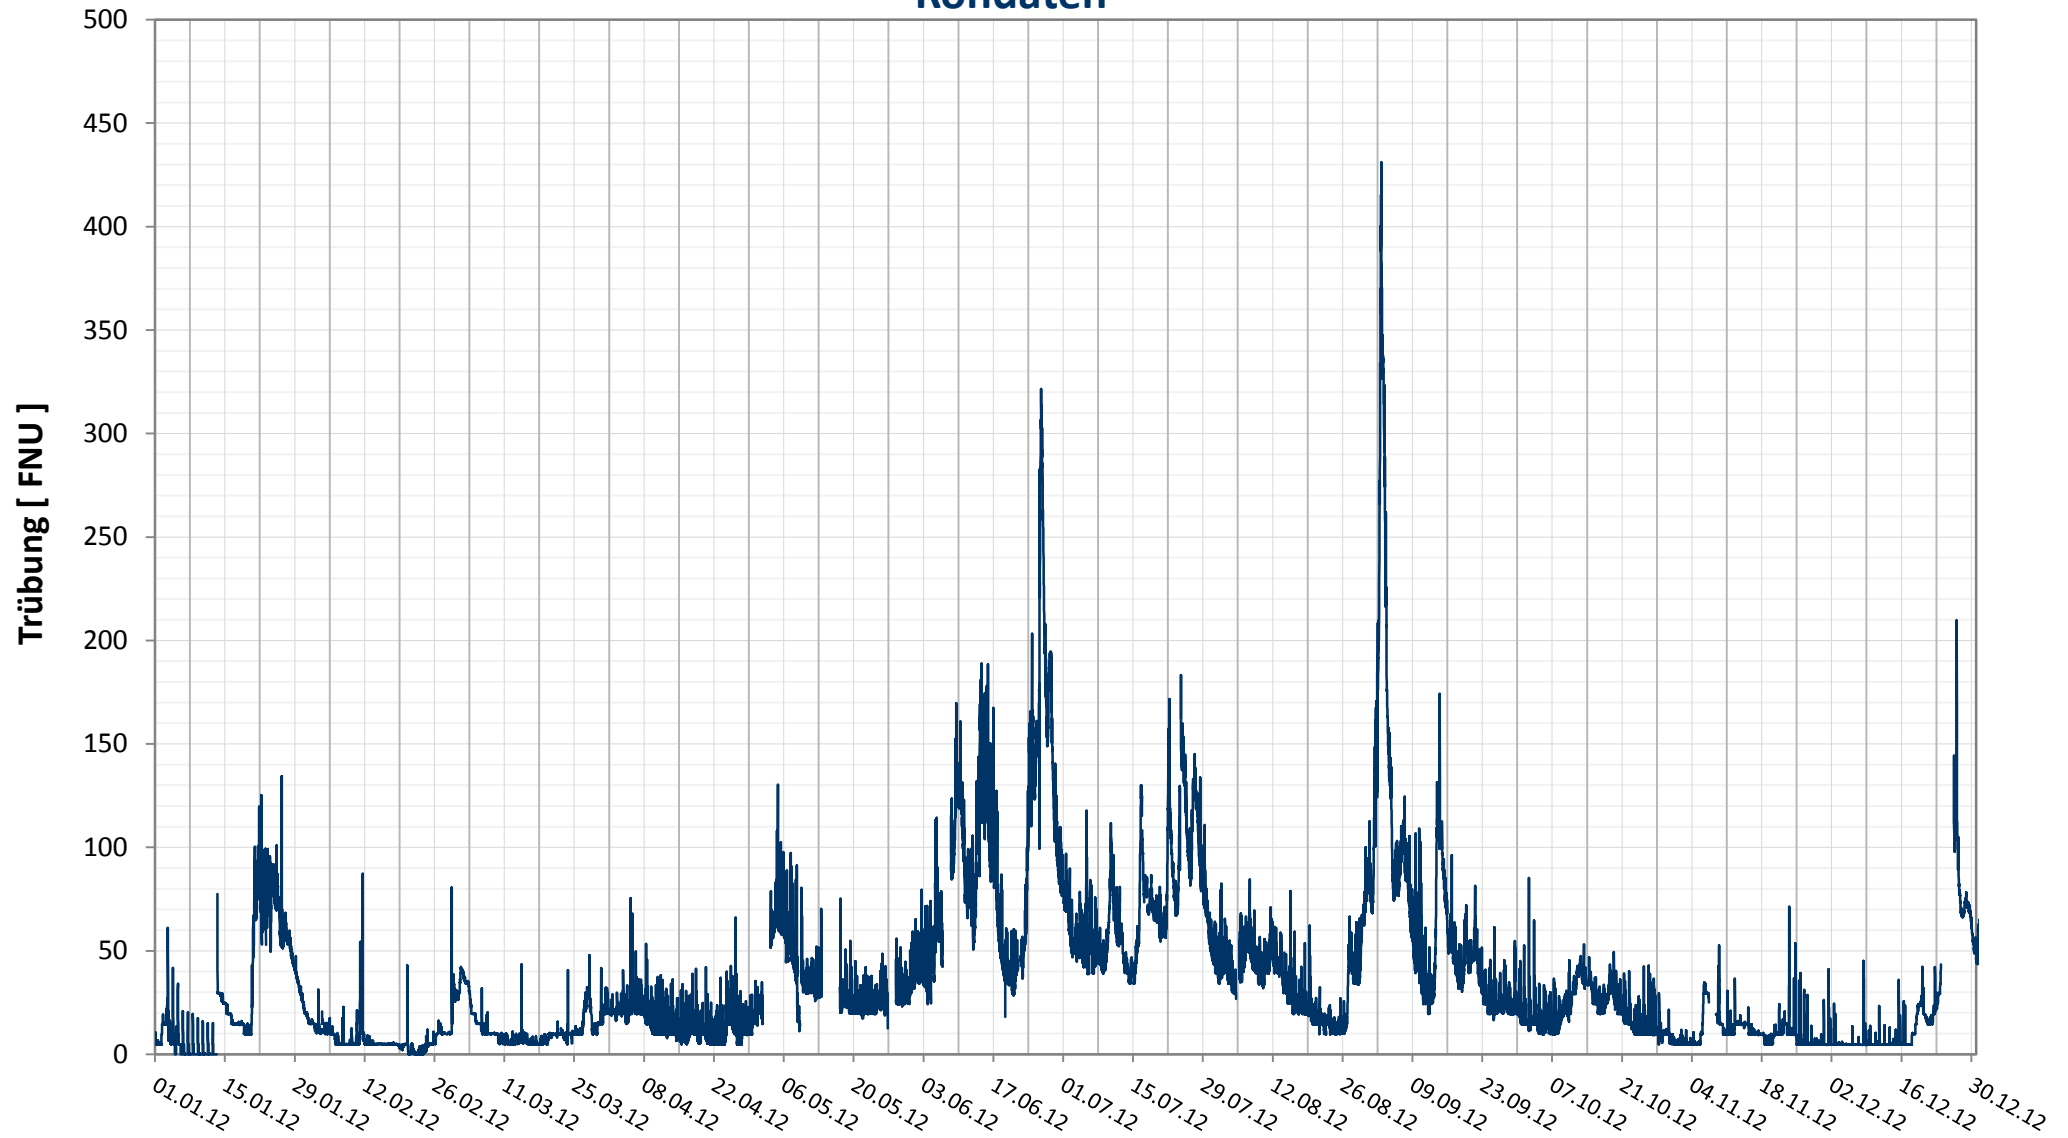

Online Station Wolfsthal

DONAU - TRÜBUNG

Rohdaten

Bereinigte 15 Minuten Online Messwerte vorbehaltlich weiterer Detailevaluierung