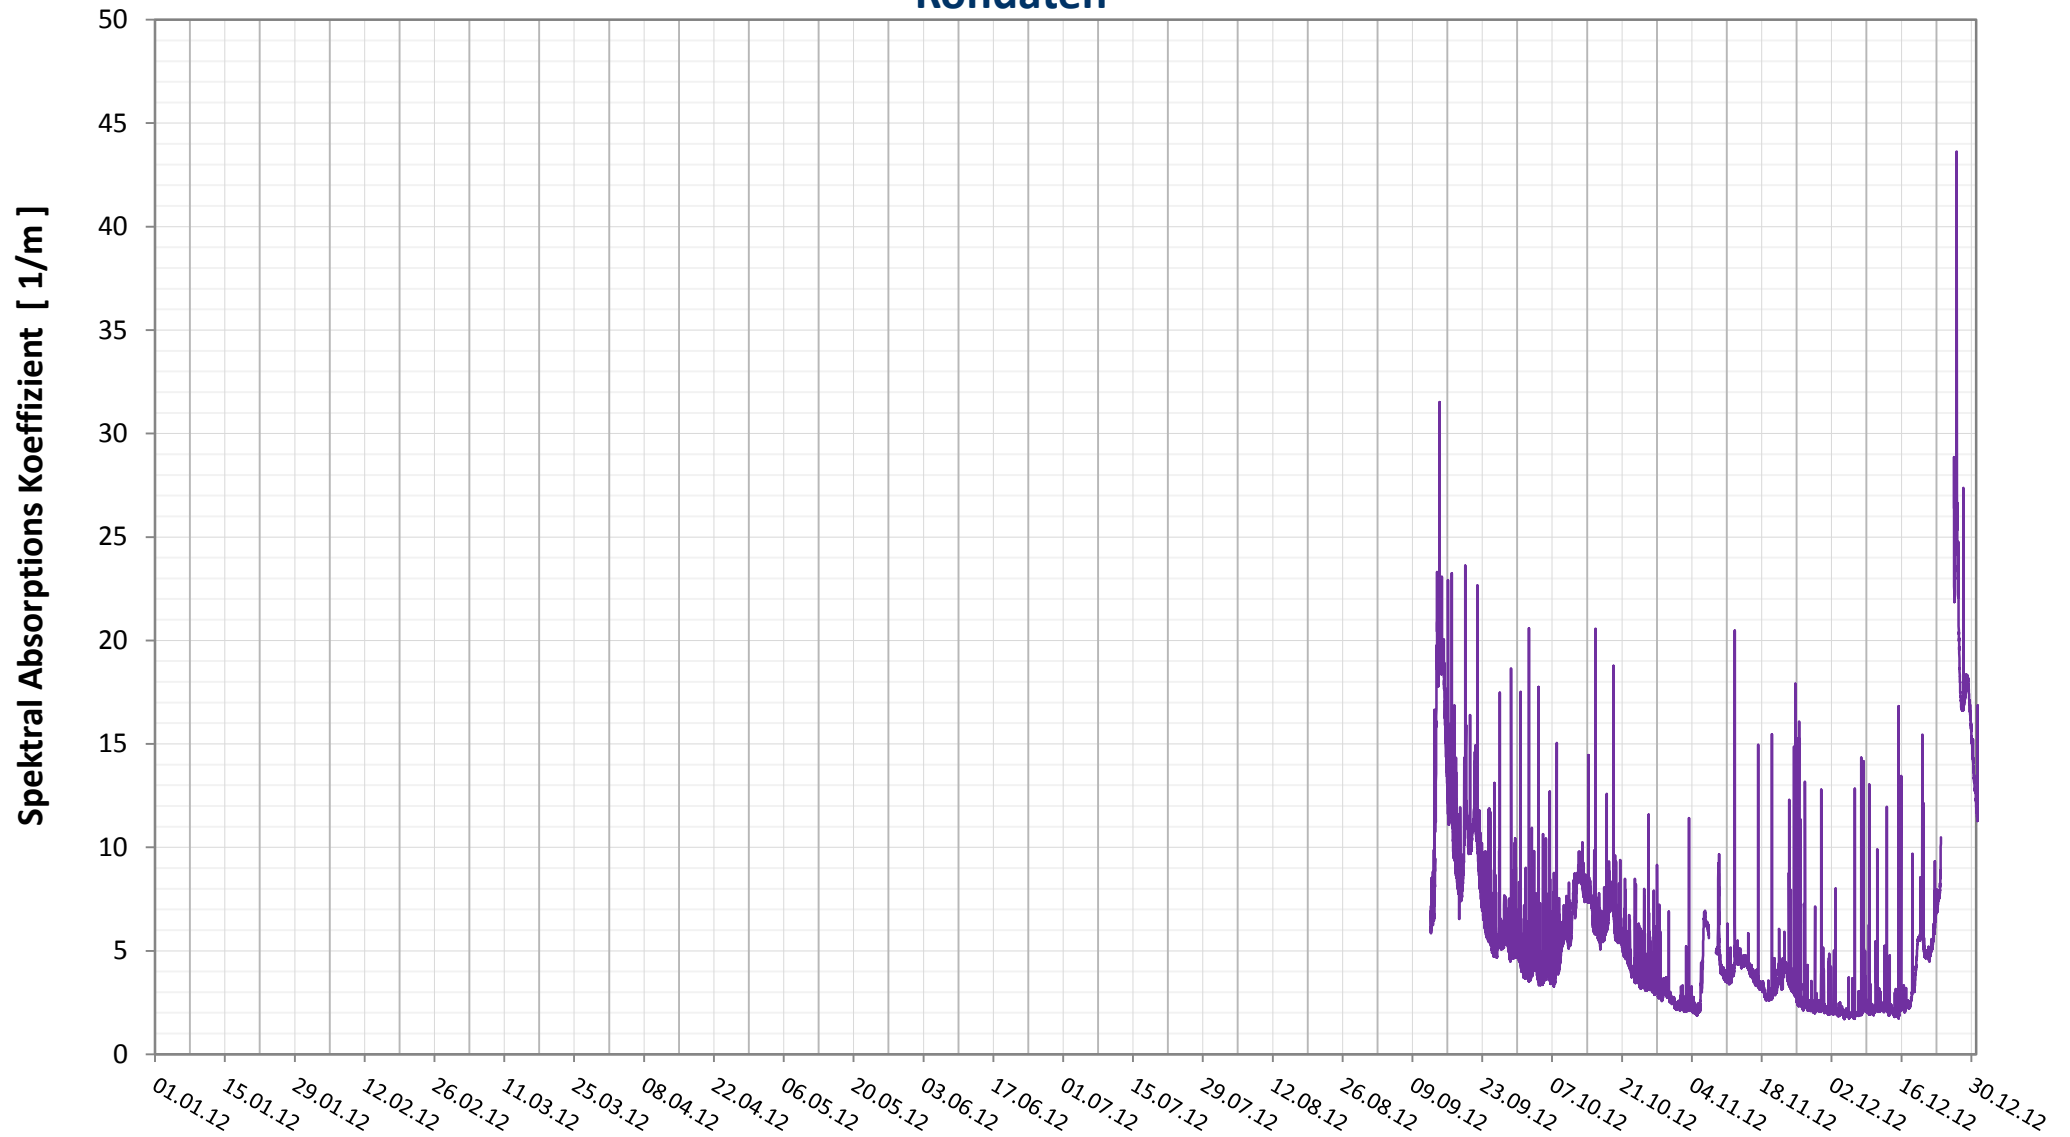

Online Station Wolfsthal

DONAU - SAK 436

Rohdaten

Bereinigte 2 Stunden Online Messwerte vorbehaltlich weiterer Detailevaluierung