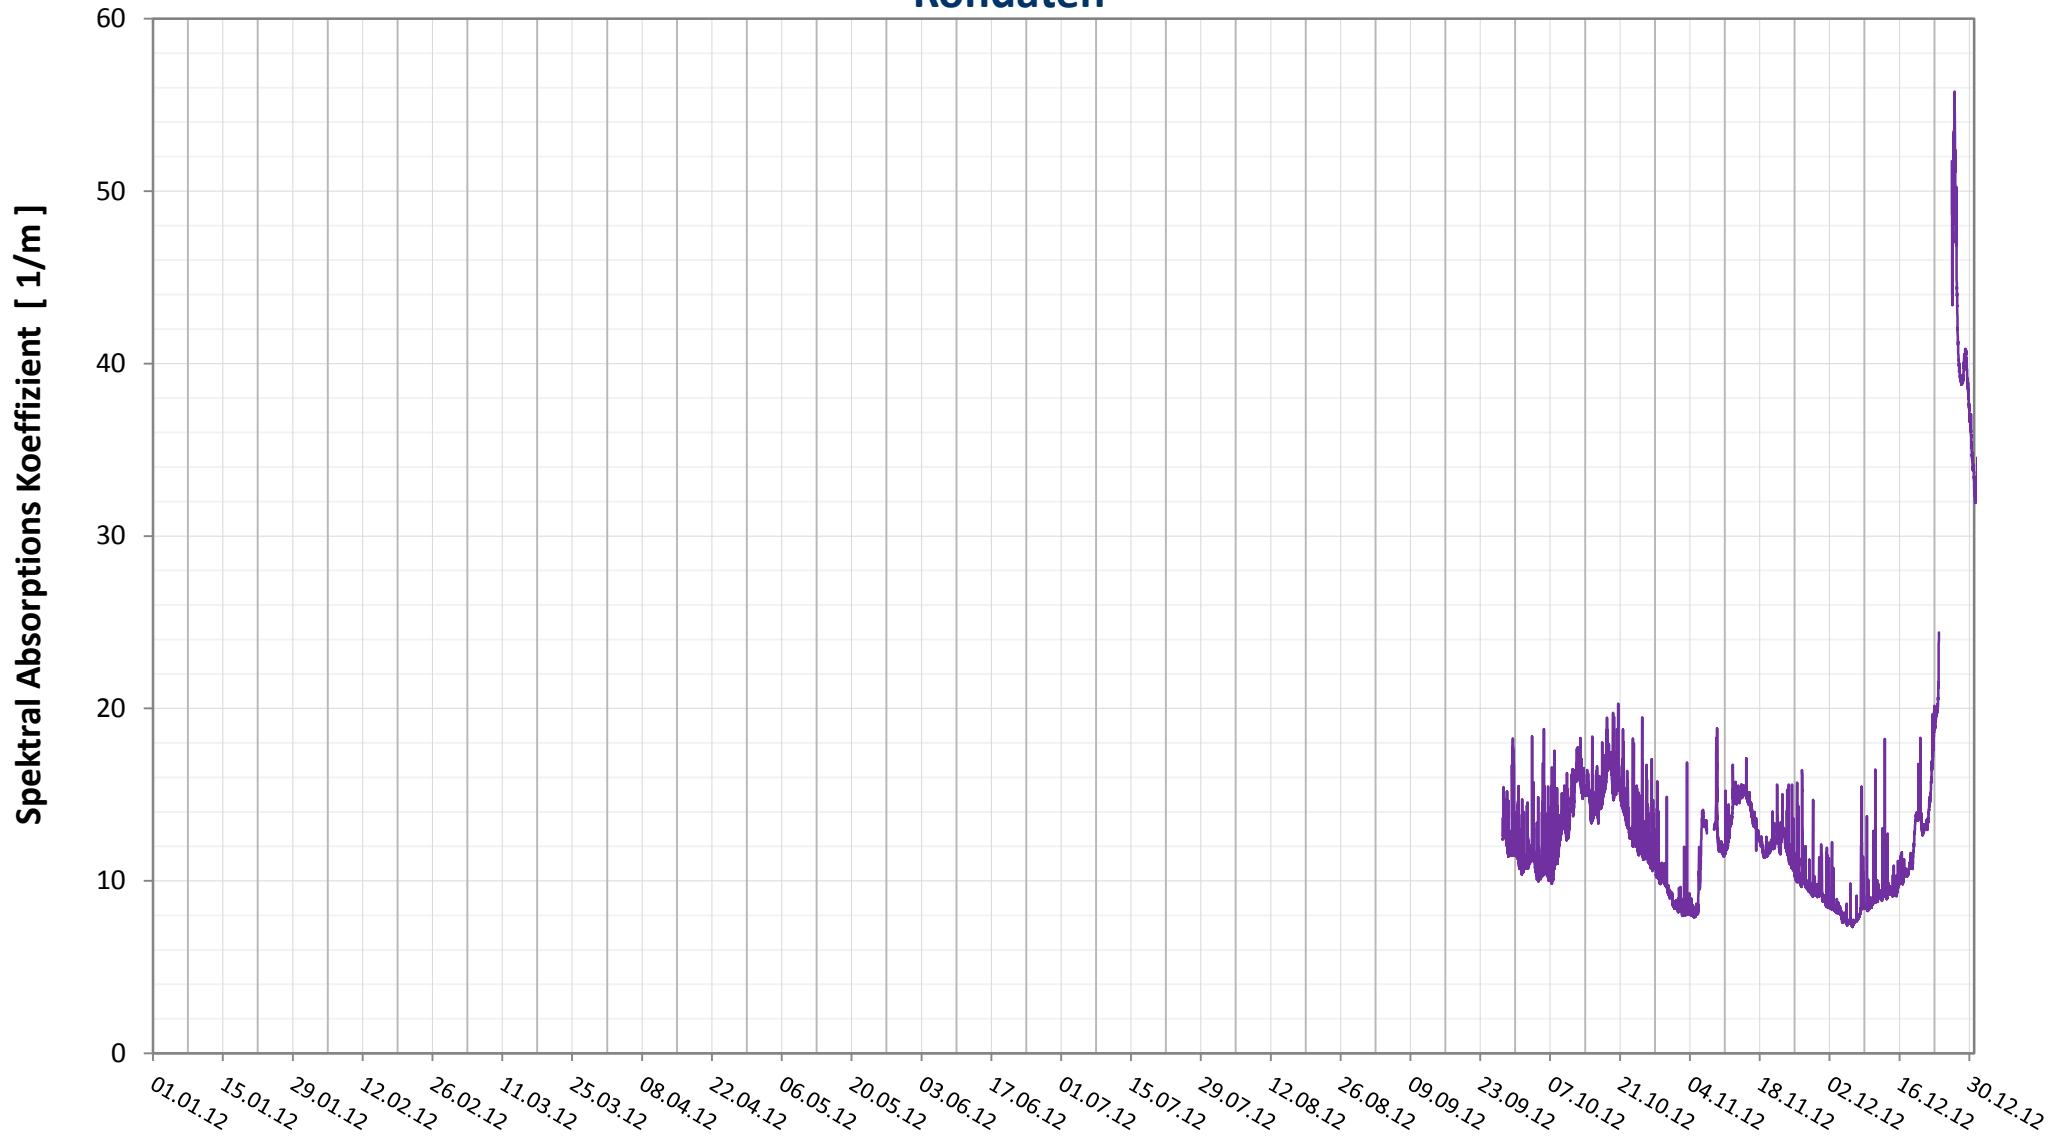

## DONAU - SAK 254

### Rohdaten

Bereinigte 2 Stunden Online Messwerte vorbehaltlich weiterer Detailevaluierung