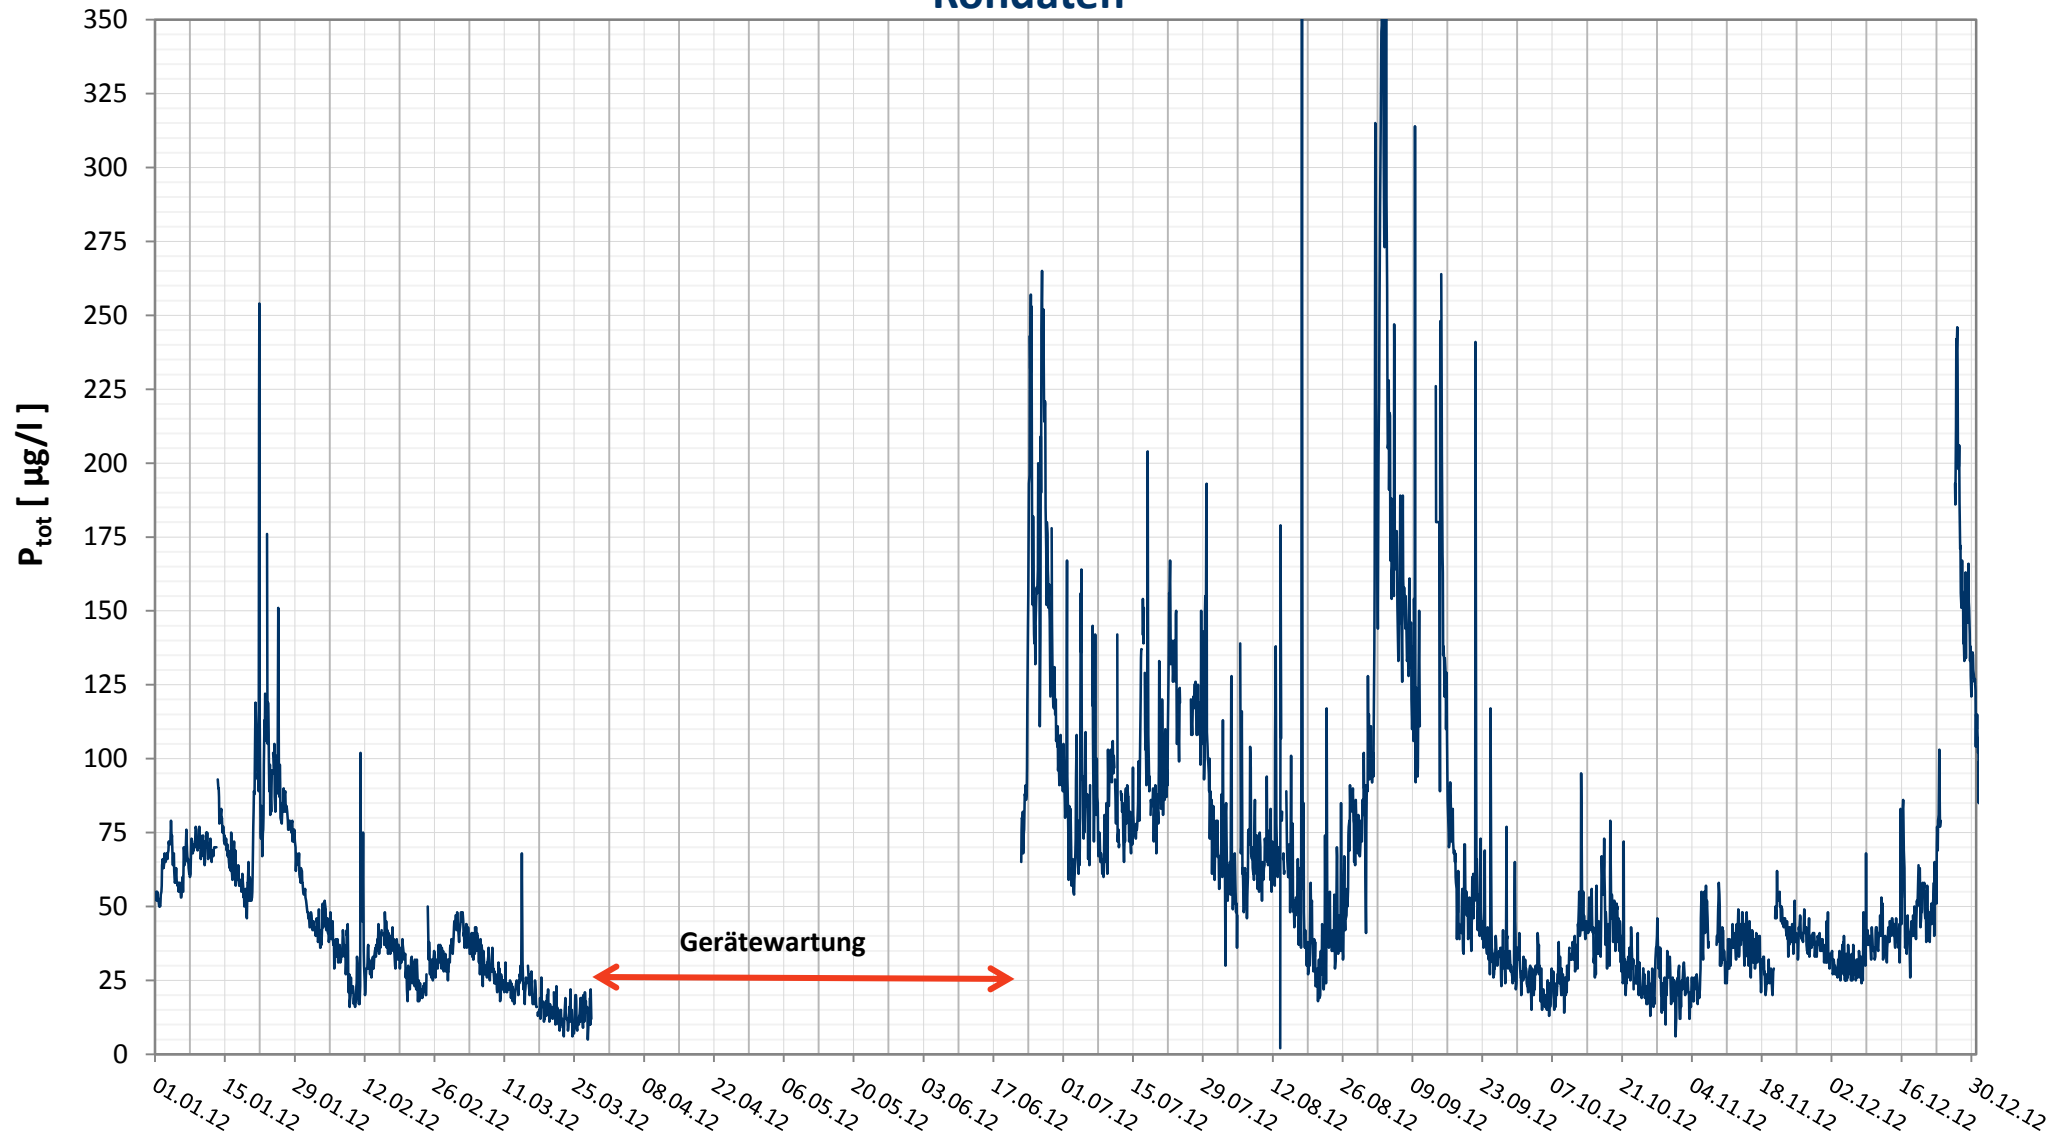

Online Station Wolfsthal

DONAU - GESAMTPHOSPHOR

Rohdaten

Bereinigte 2 Stunden Online Messwerte vorbehaltlich weiterer Detailevaluierung