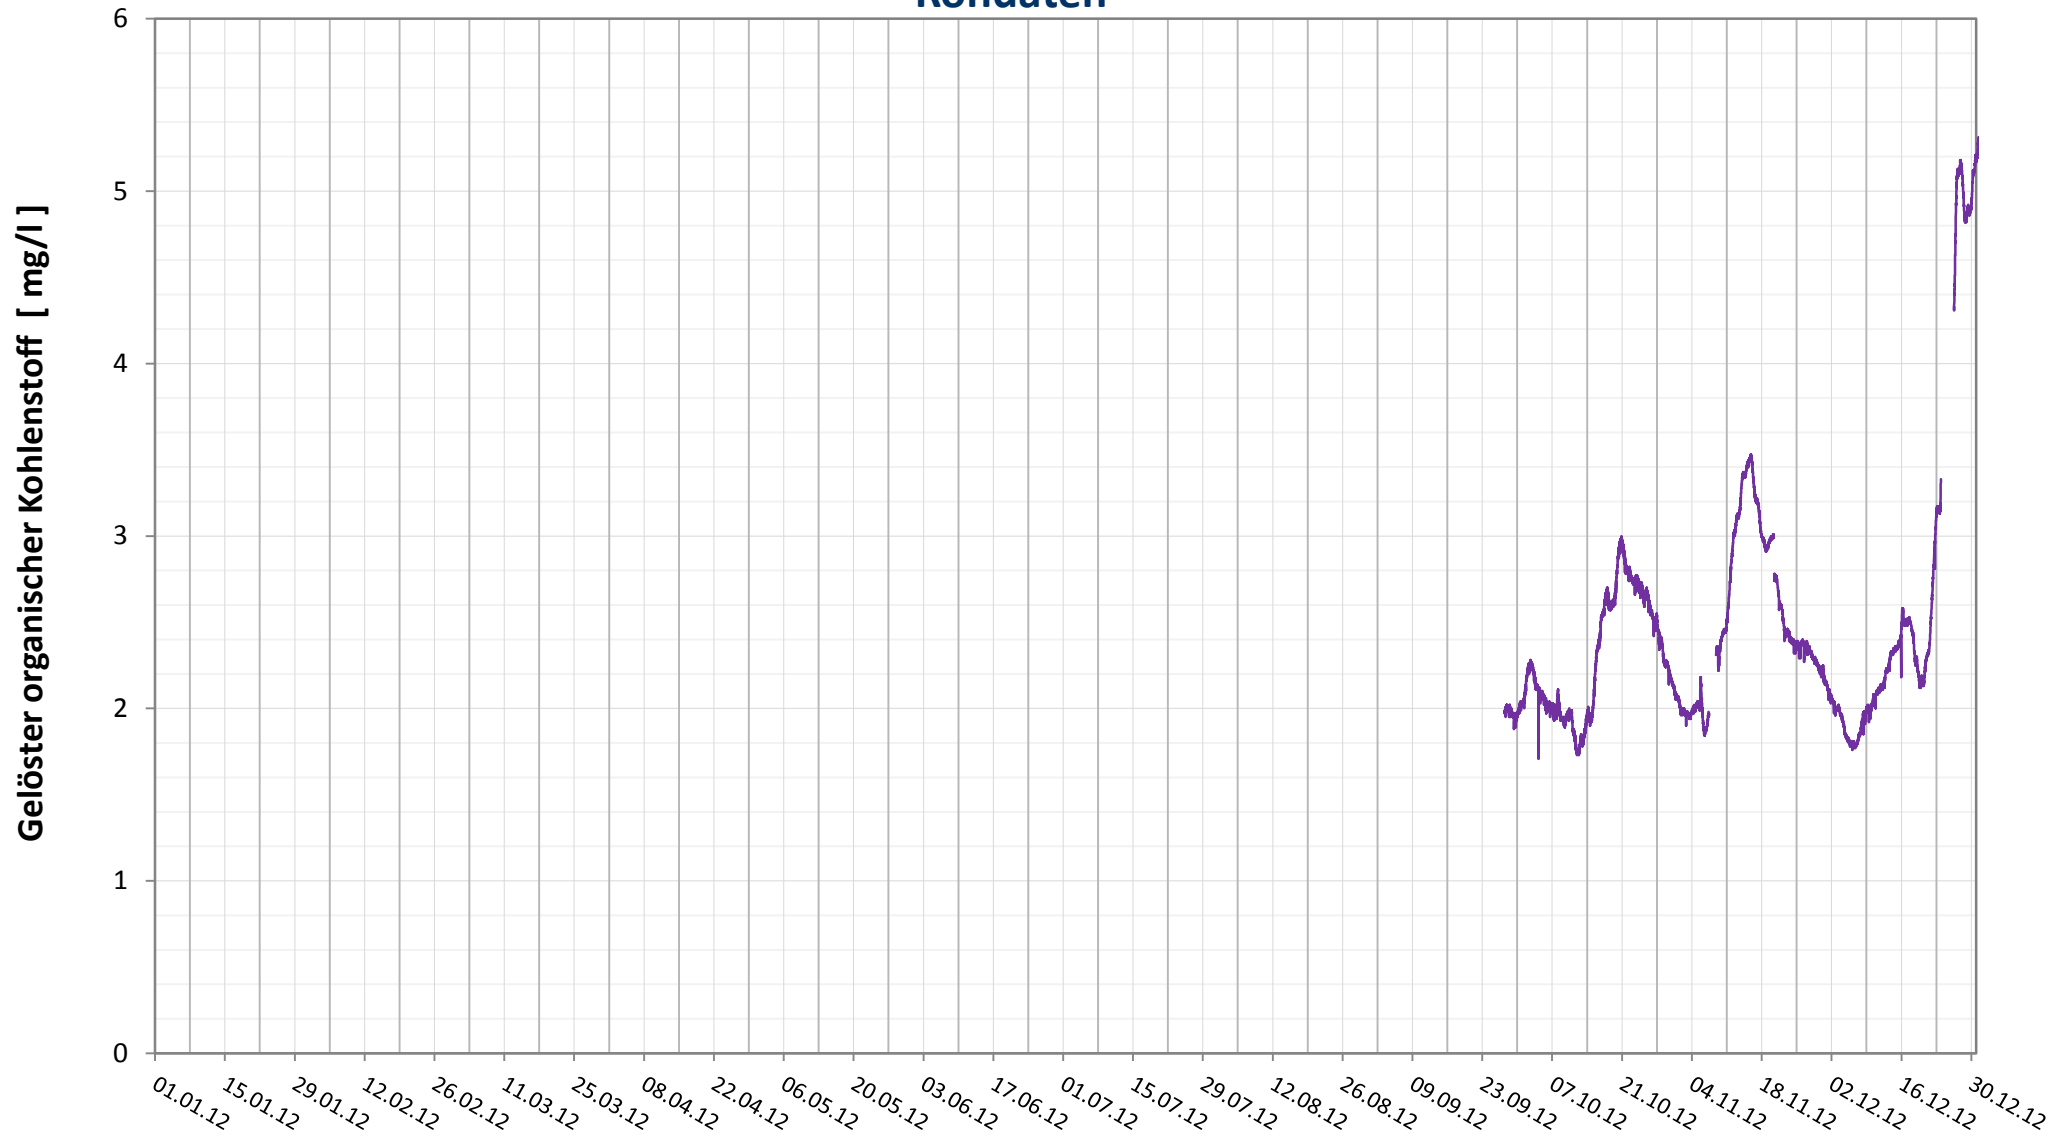

### Rohdaten

Bereinigte 2 Stunden Online Messwerte vorbehaltlich weiterer Detailevaluierung