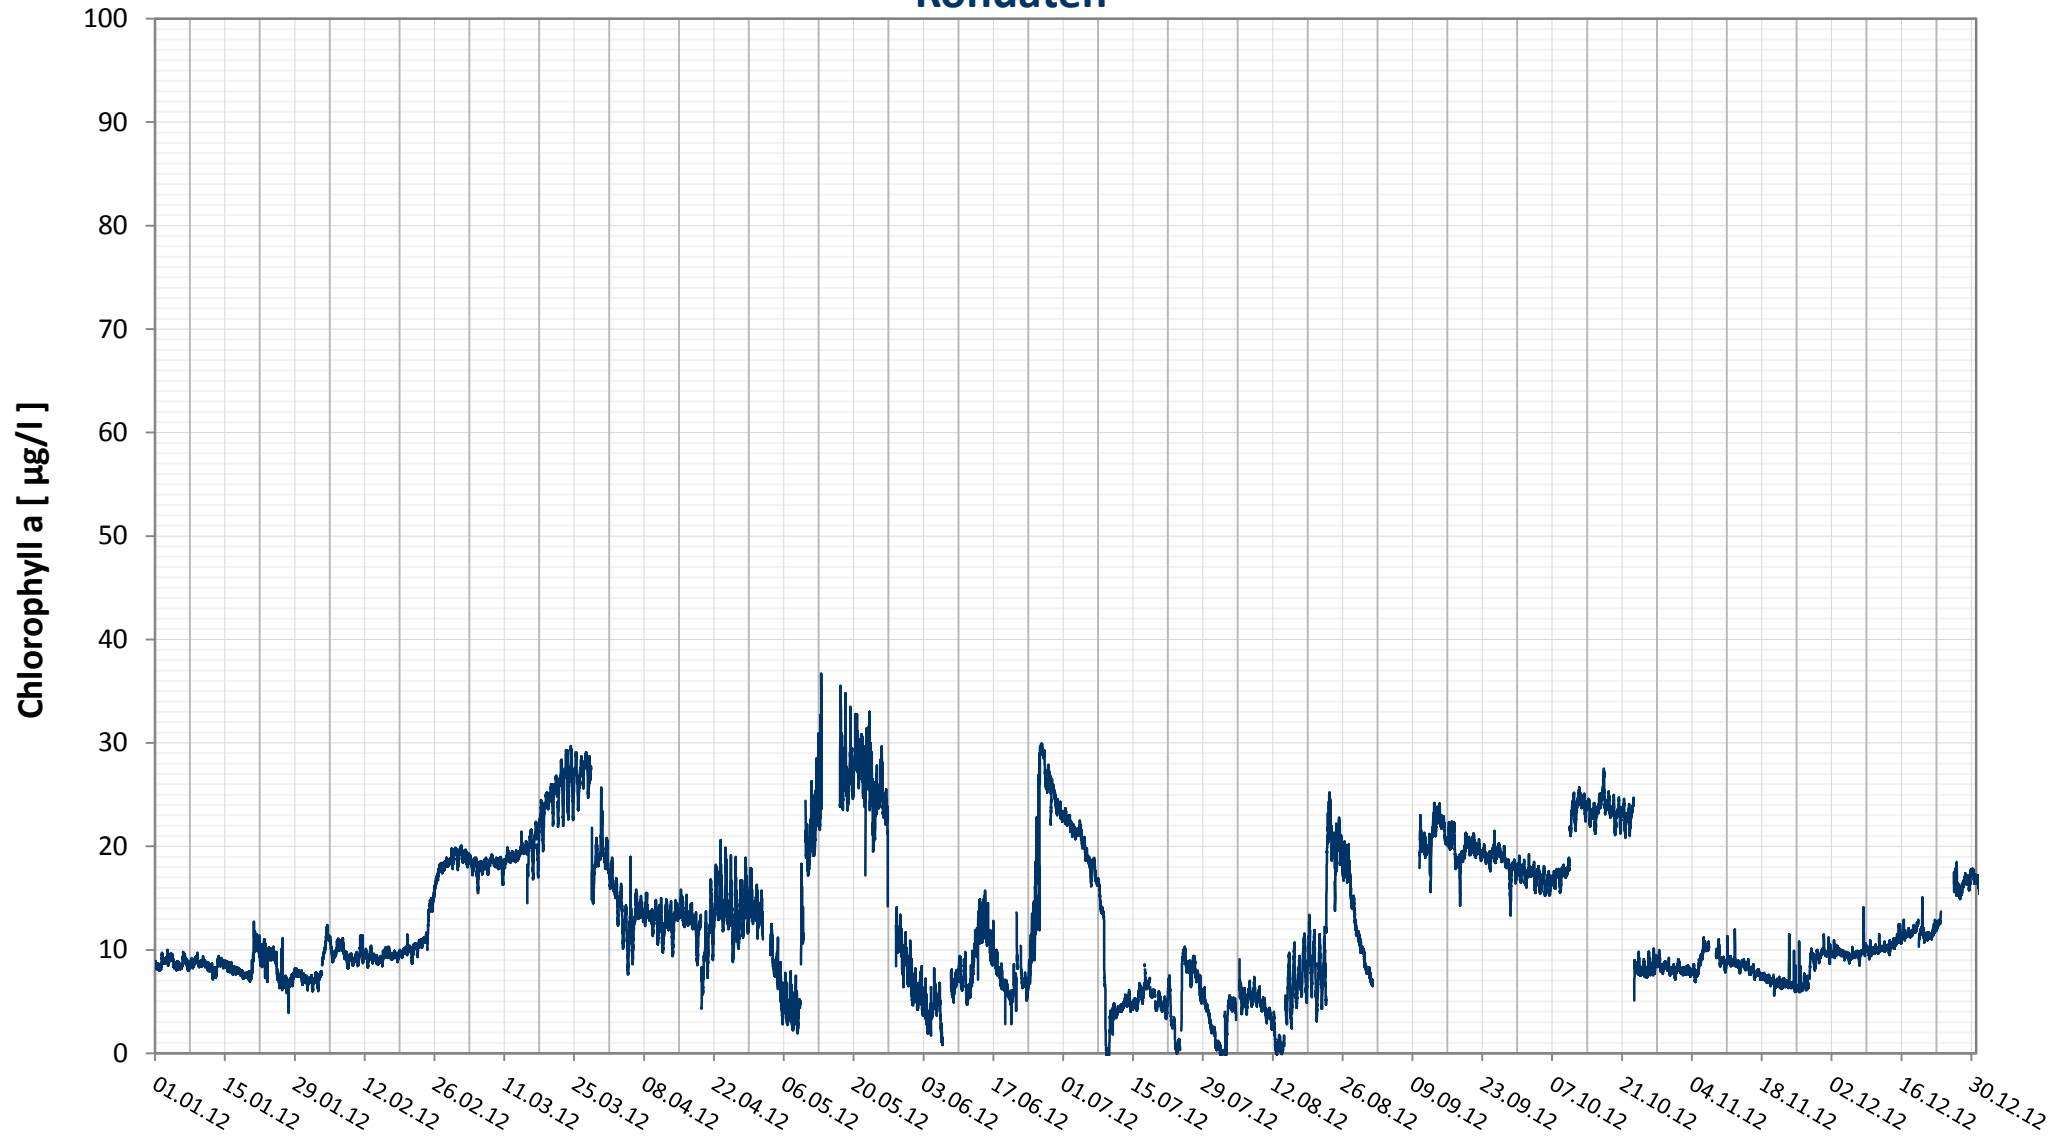

Online Station Wolfsthal

DONAU - CHLOROPHYLL a

Rohdaten

Bereinigte 15 Minuten Online Messwerte vorbehaltlich weiterer Detailevaluierung