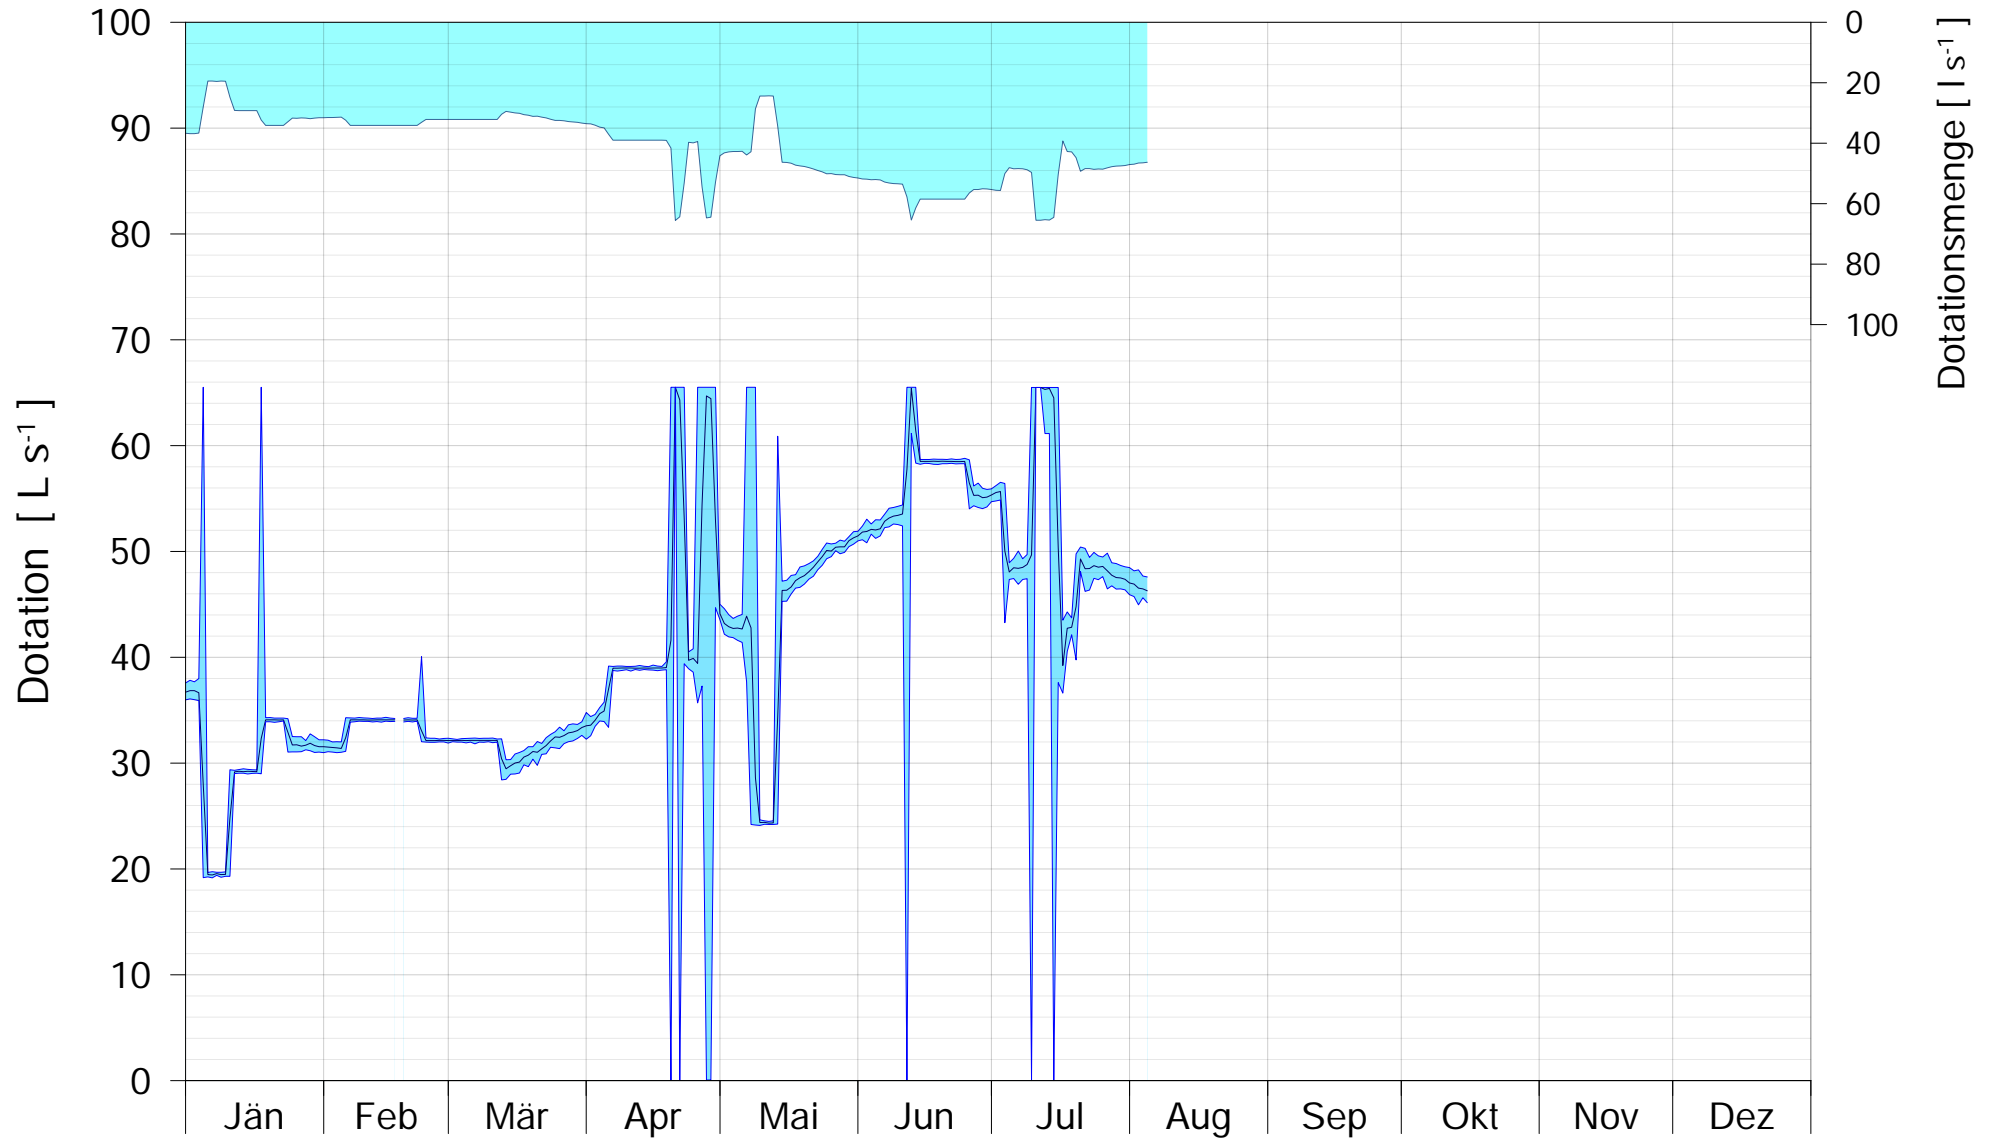

LIFE + Alte Donau / Wasserpark

BODENFILTER DOTATIONSMENGE

2018

Bereinigte 15 Minuten Online Messwerte vorbehaltlich weiterer Detailevaluierung