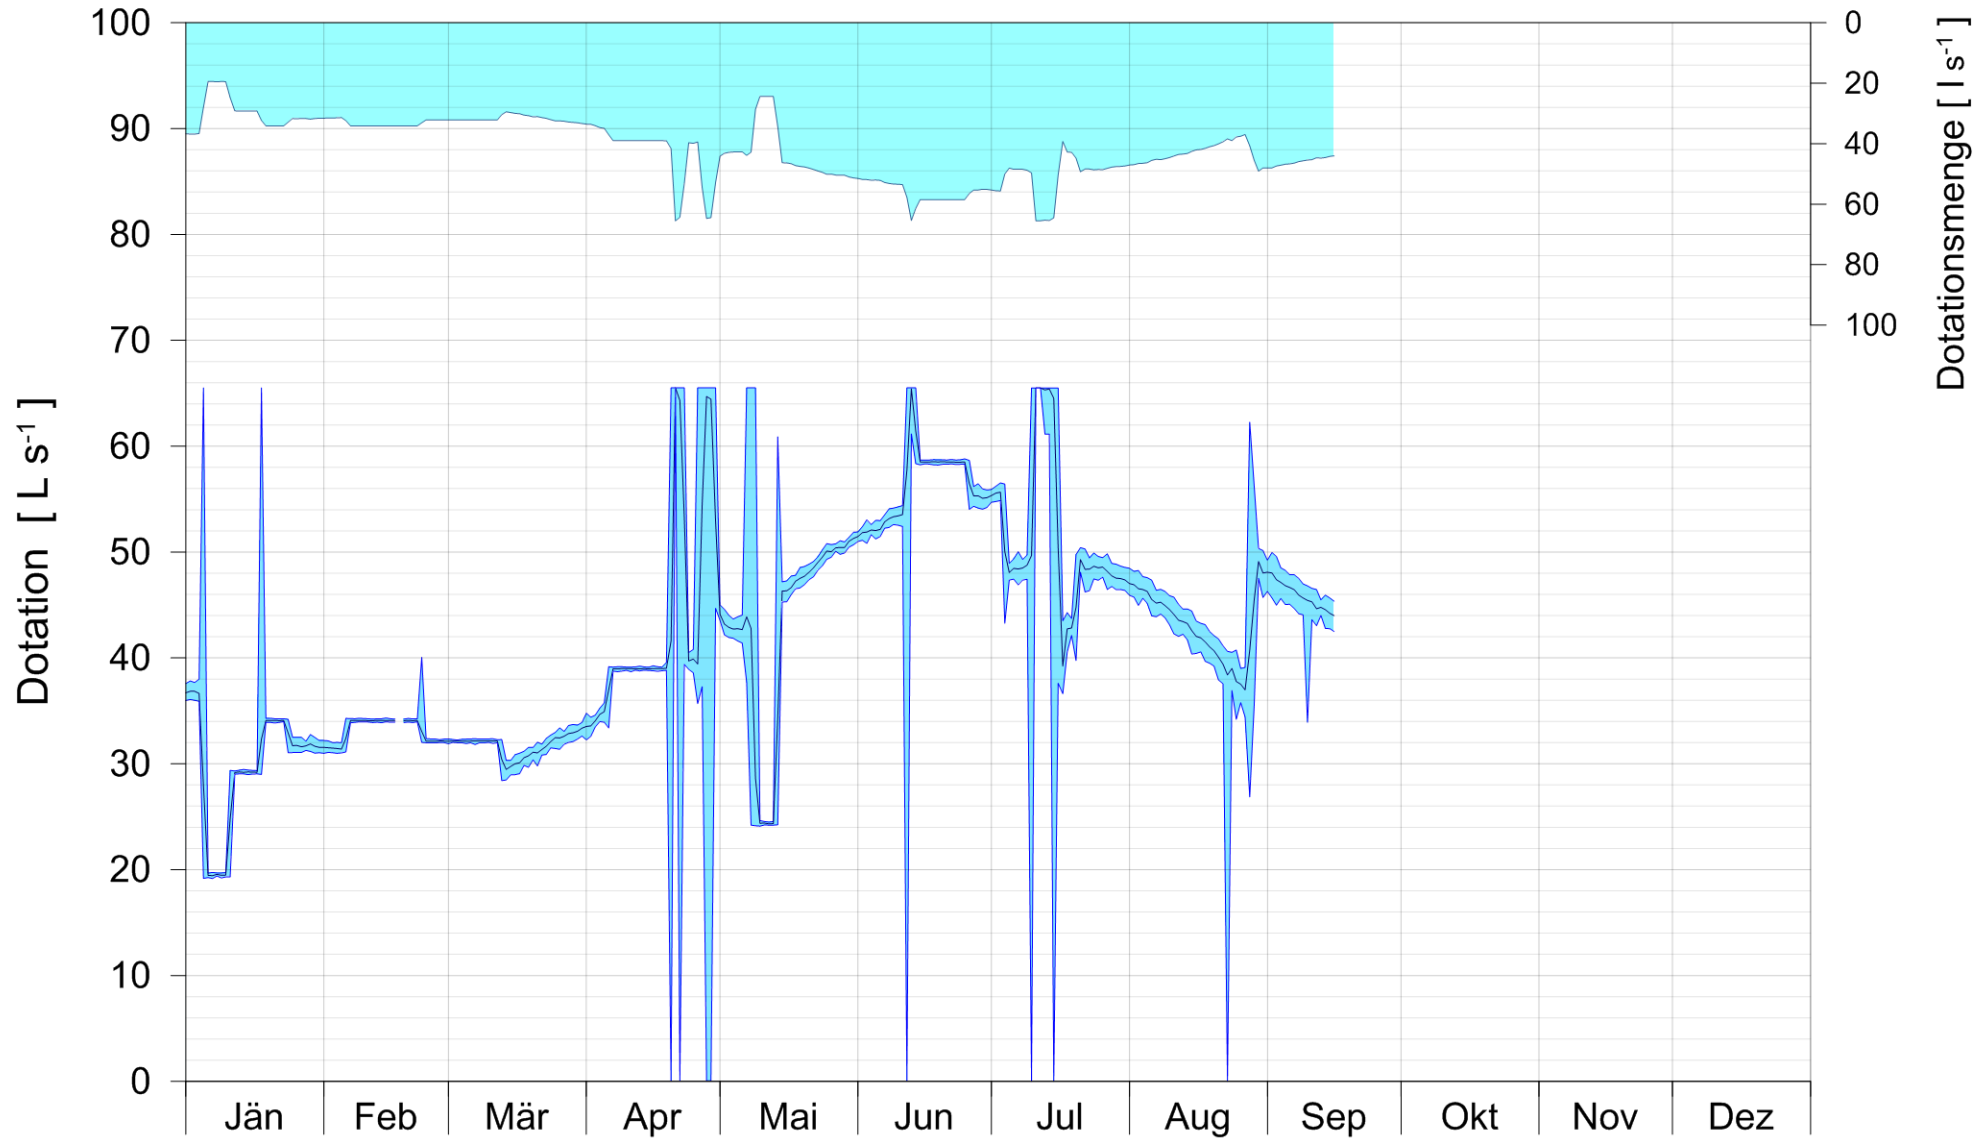

LIFE + Alte Donau / Wasserpark

BODENFILTER DOTATIONSMENGE

2018

Bereinigte 15 Minuten Online Messwerte vorbehaltlich weiterer Detailevaluierung