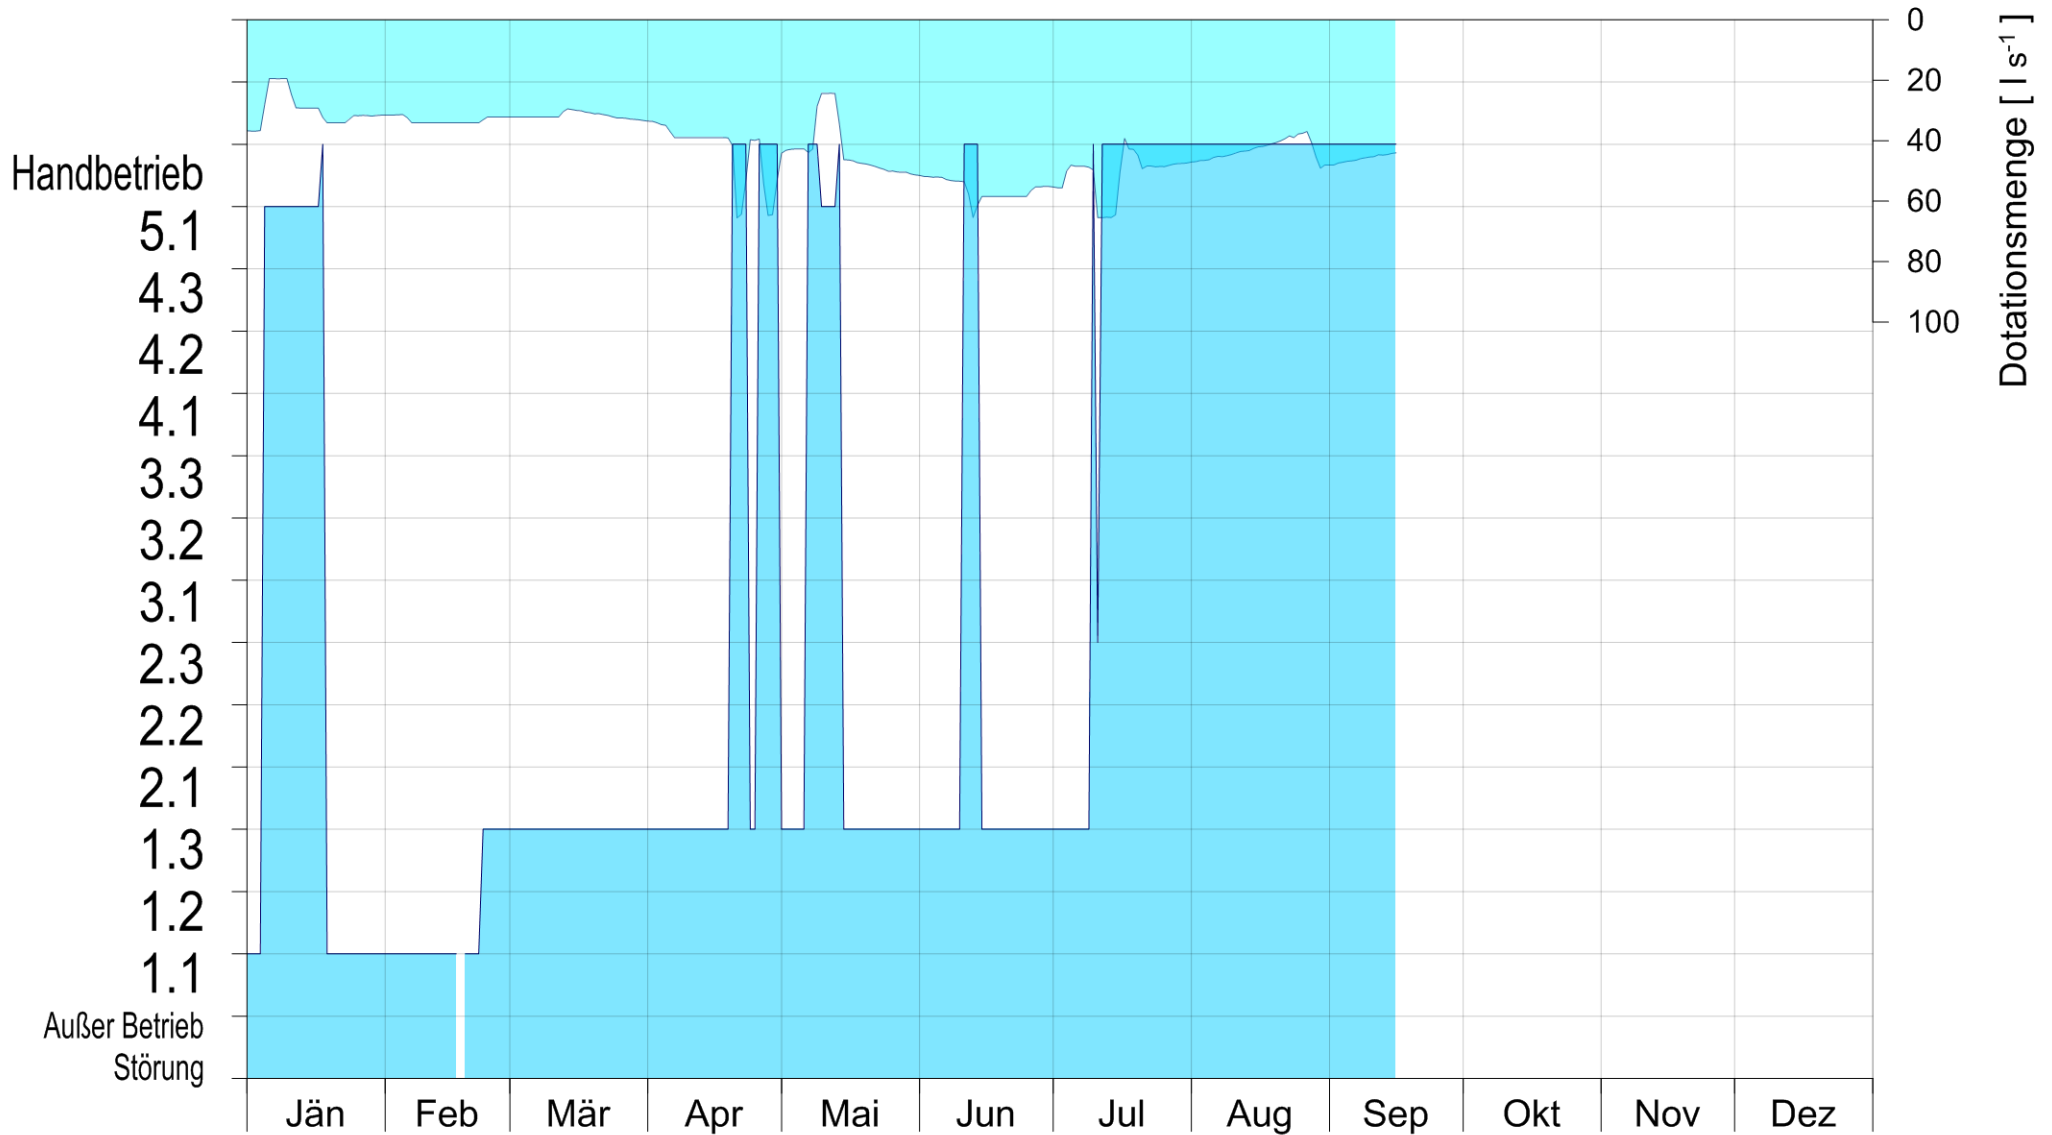

# LIFE + Alte Donau / Wasserpark

## BODENFILTER BETRIEBSART

2018

Bereinigte 15 Minuten Online Messwerte vorbehaltlich weiterer Detailevaluierung