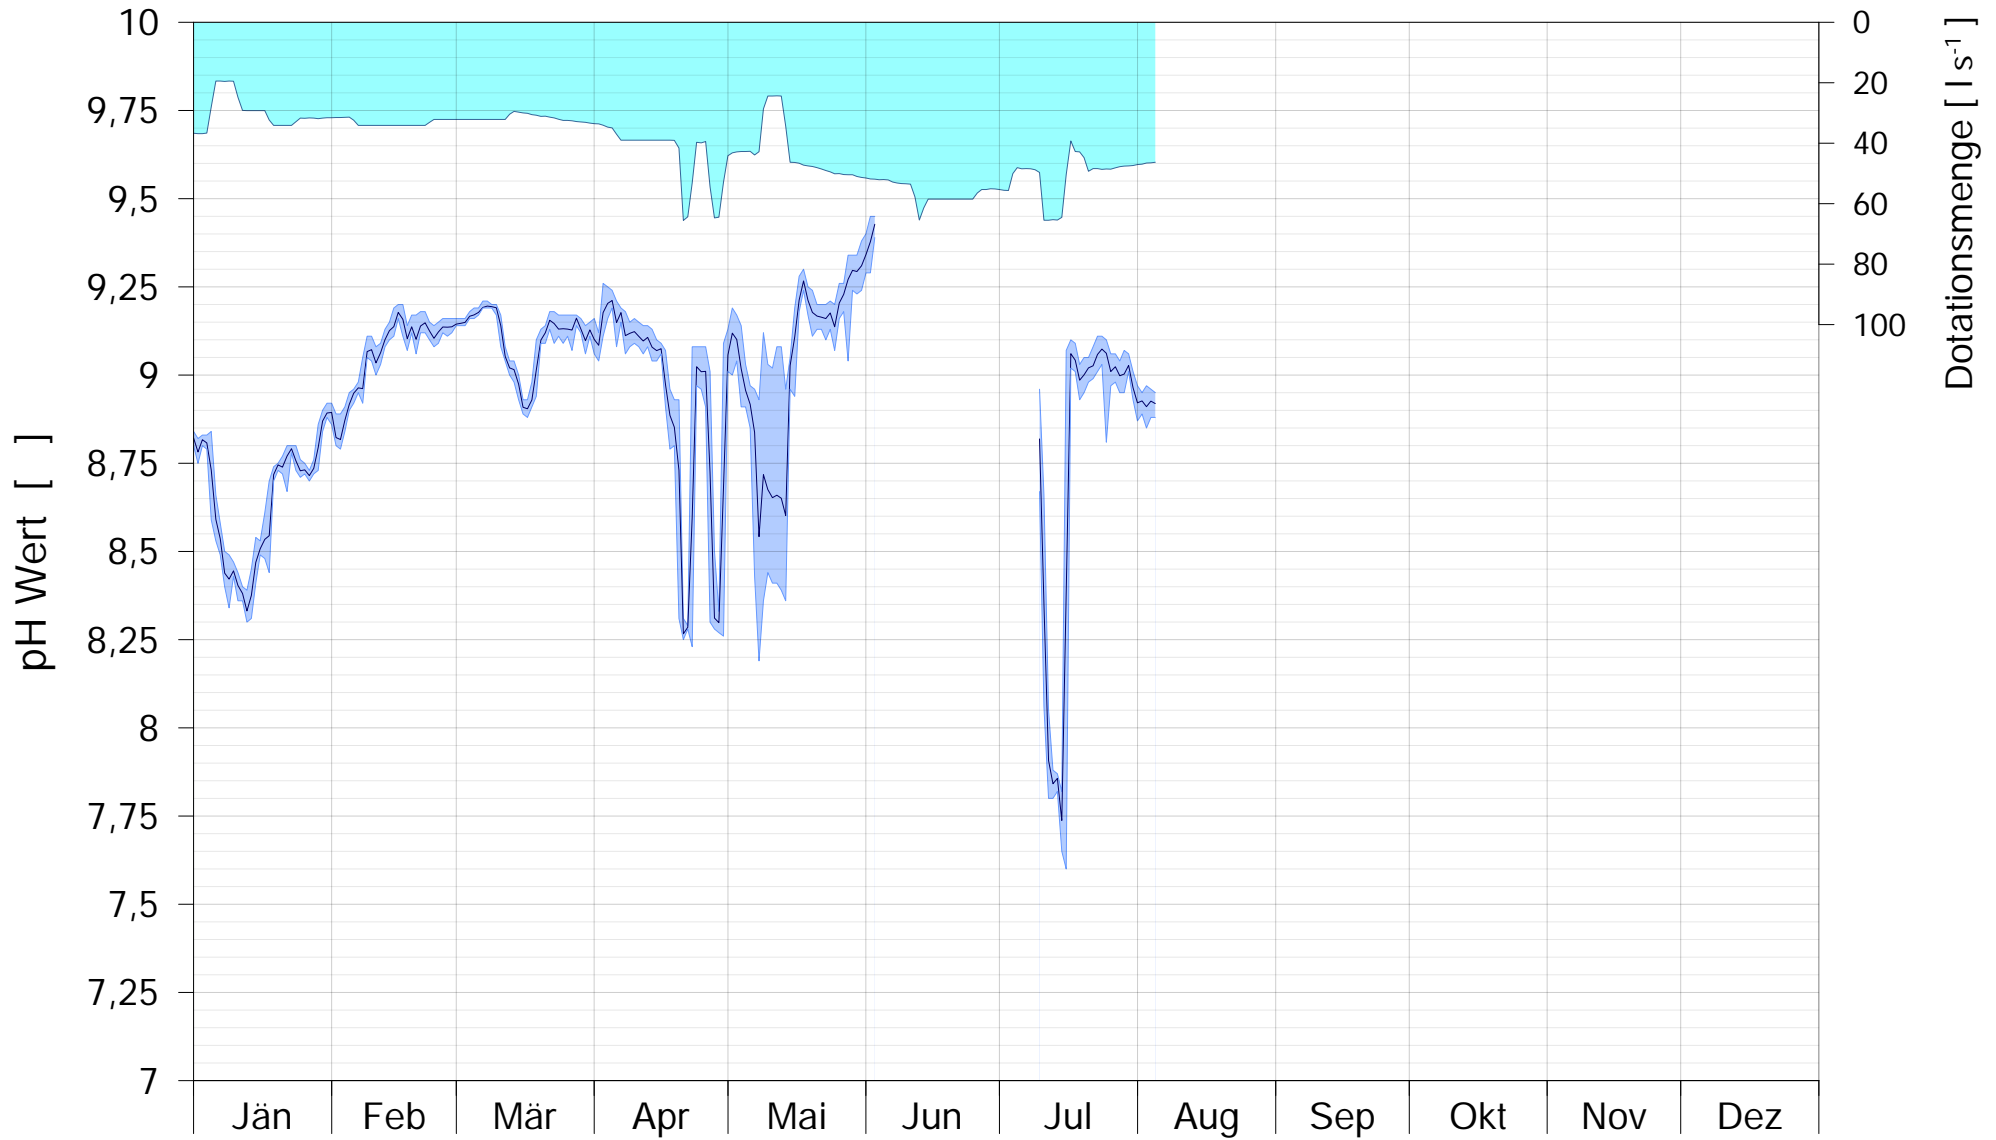

LIFE + Alte Donau / Wasserpark

ZULAUFSCHACHT

pH WERT

2018

Bereinigte 15 Minuten Online Messwerte vorbehaltlich weiterer Detailevaluierung