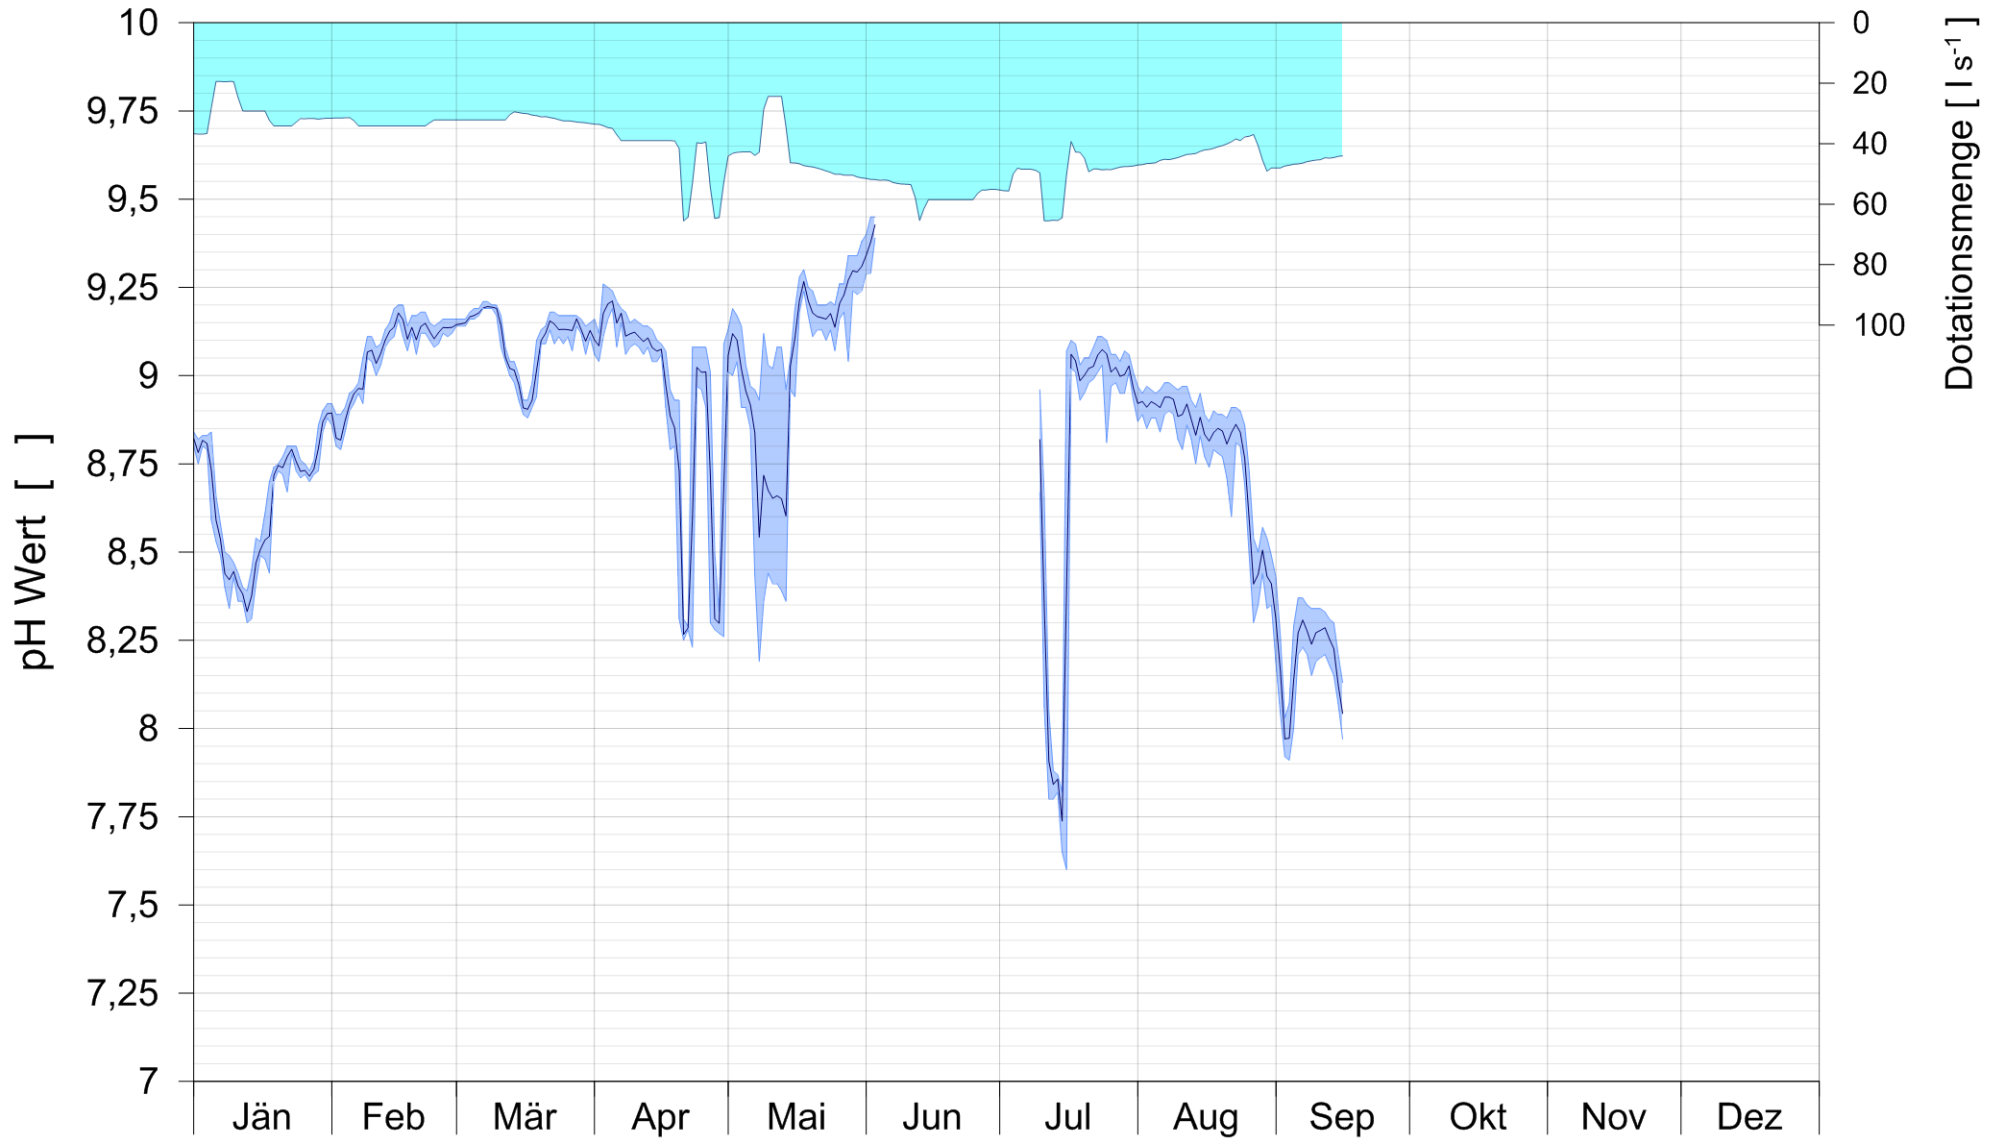

LIFE + Alte Donau / Wasserpark

ZULAUFSCHACHT

pH WERT

2018

Bereinigte 15 Minuten Online Messwerte vorbehaltlich weiterer Detailevaluierung