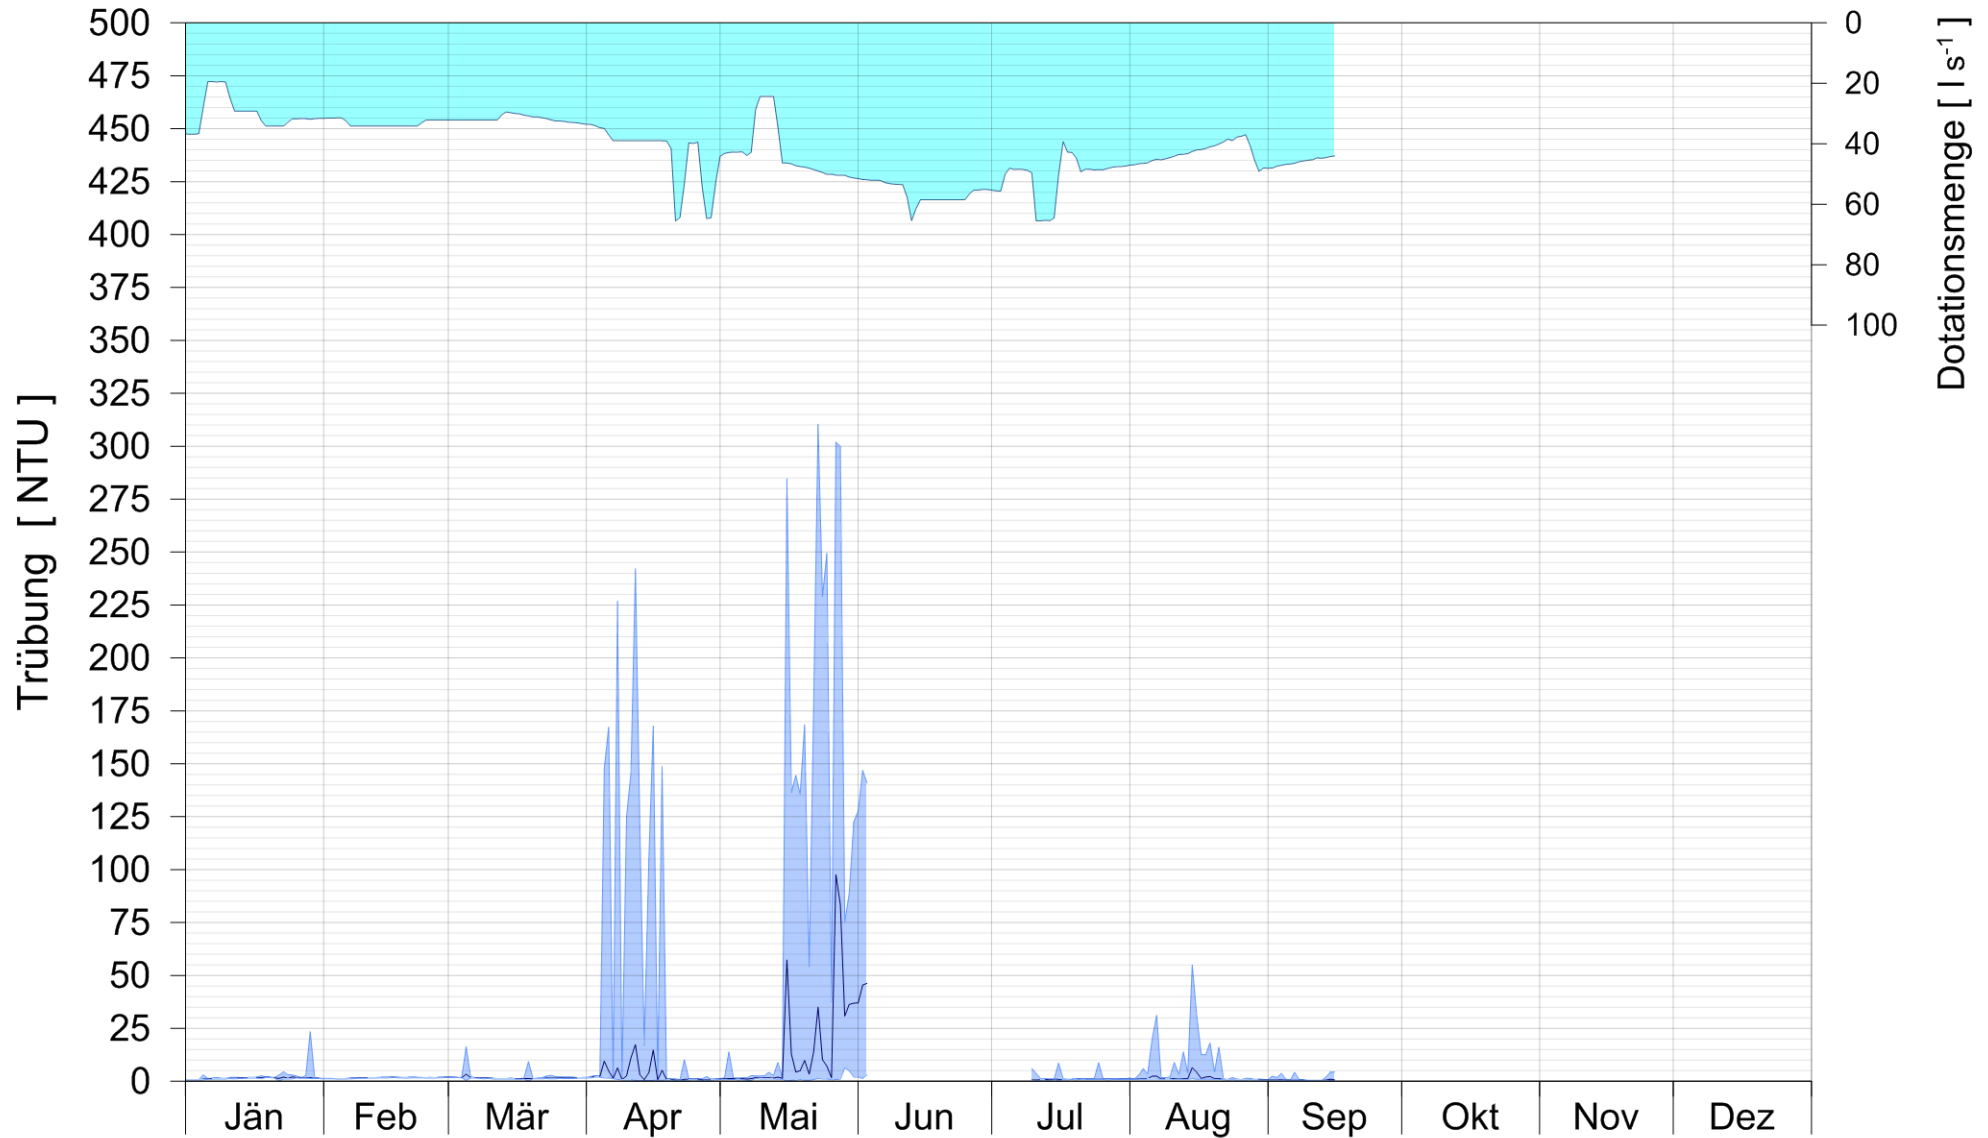

LIFE + Alte Donau / Wasserpark

ZULAUFSCHACHT TRÜBUNG

2018

Bereinigte 15 Minuten Online Messwerte vorbehaltlich weiterer Detailevaluierung