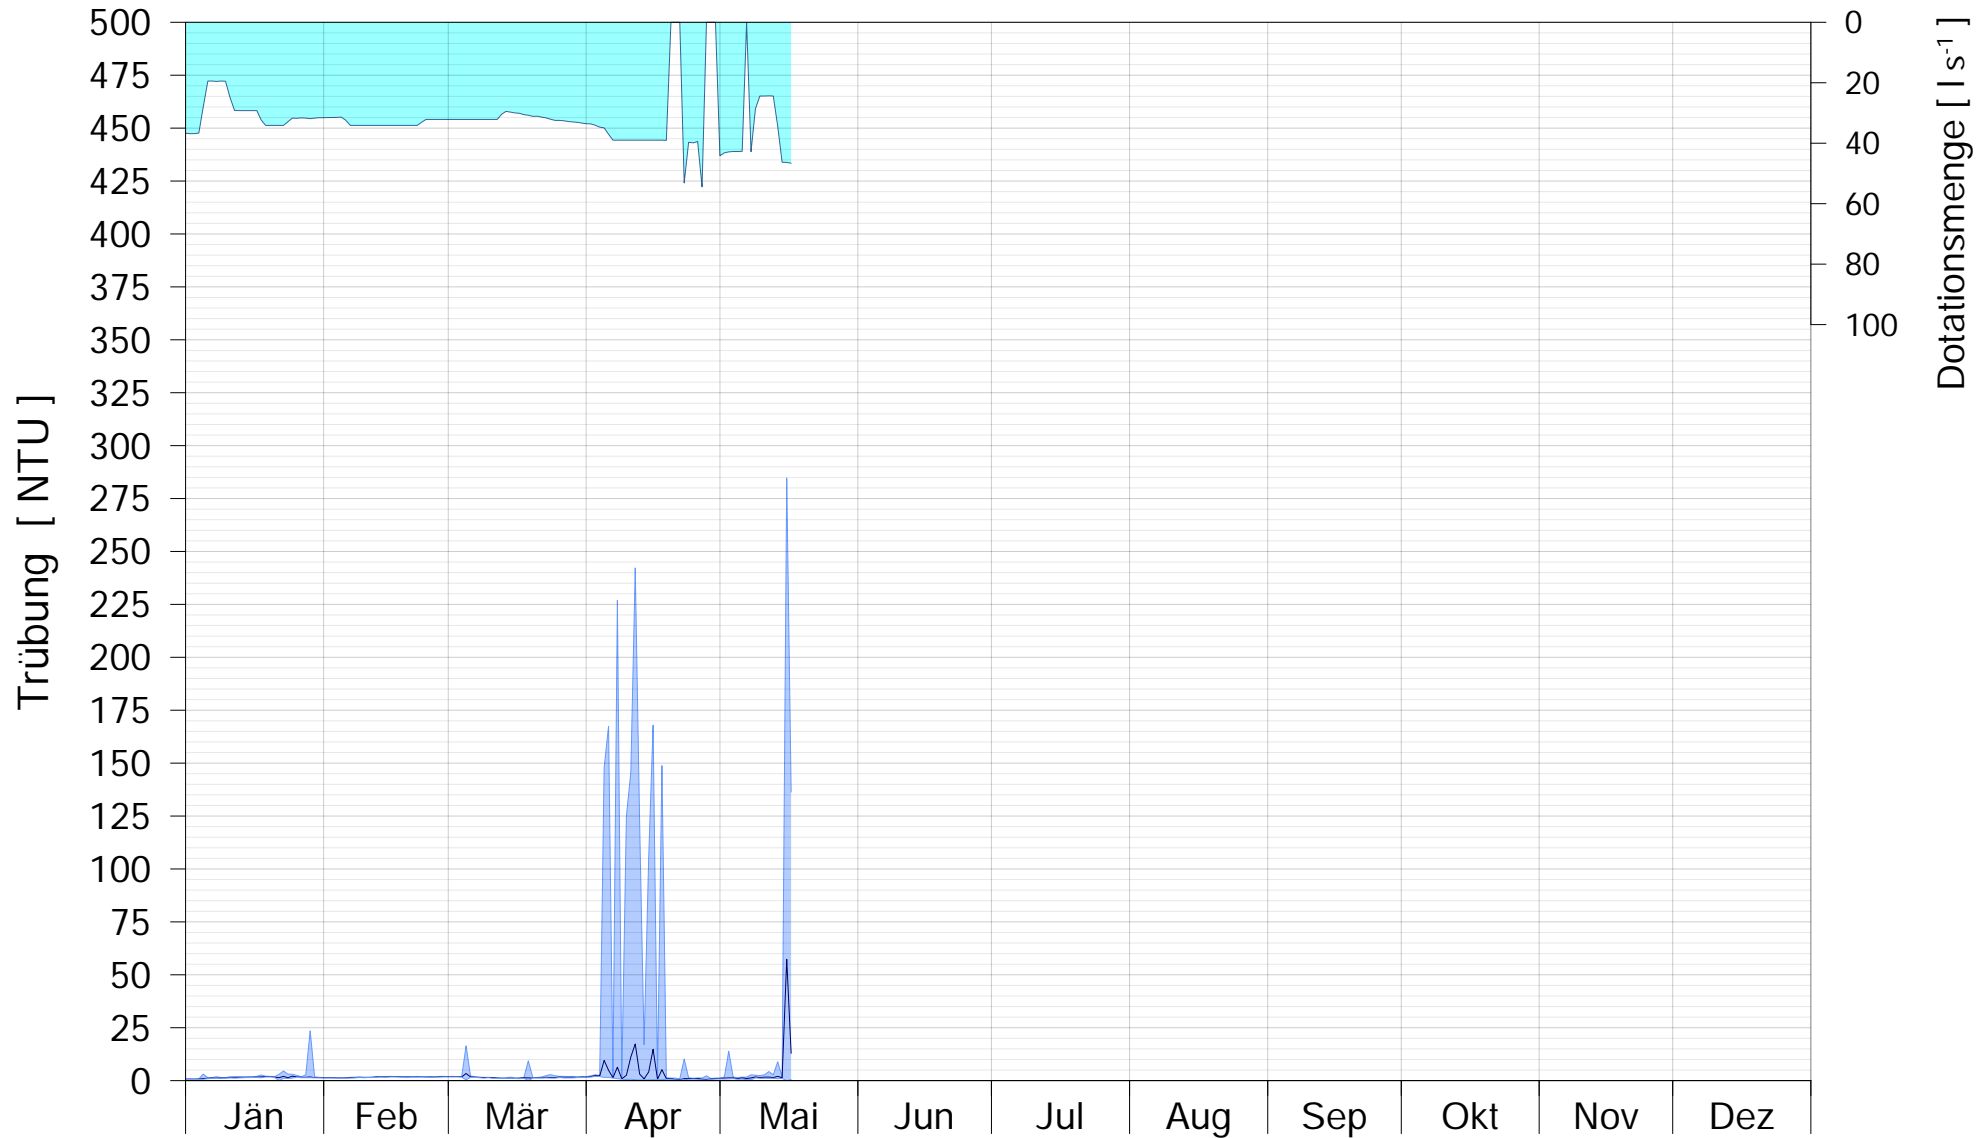

LIFE + Alte Donau / Wasserpark

ZULAUFSCHACHT TRÜBUNG

2018

Bereinigte 15 Minuten Online Messwerte vorbehaltlich weiterer Detailevaluierung