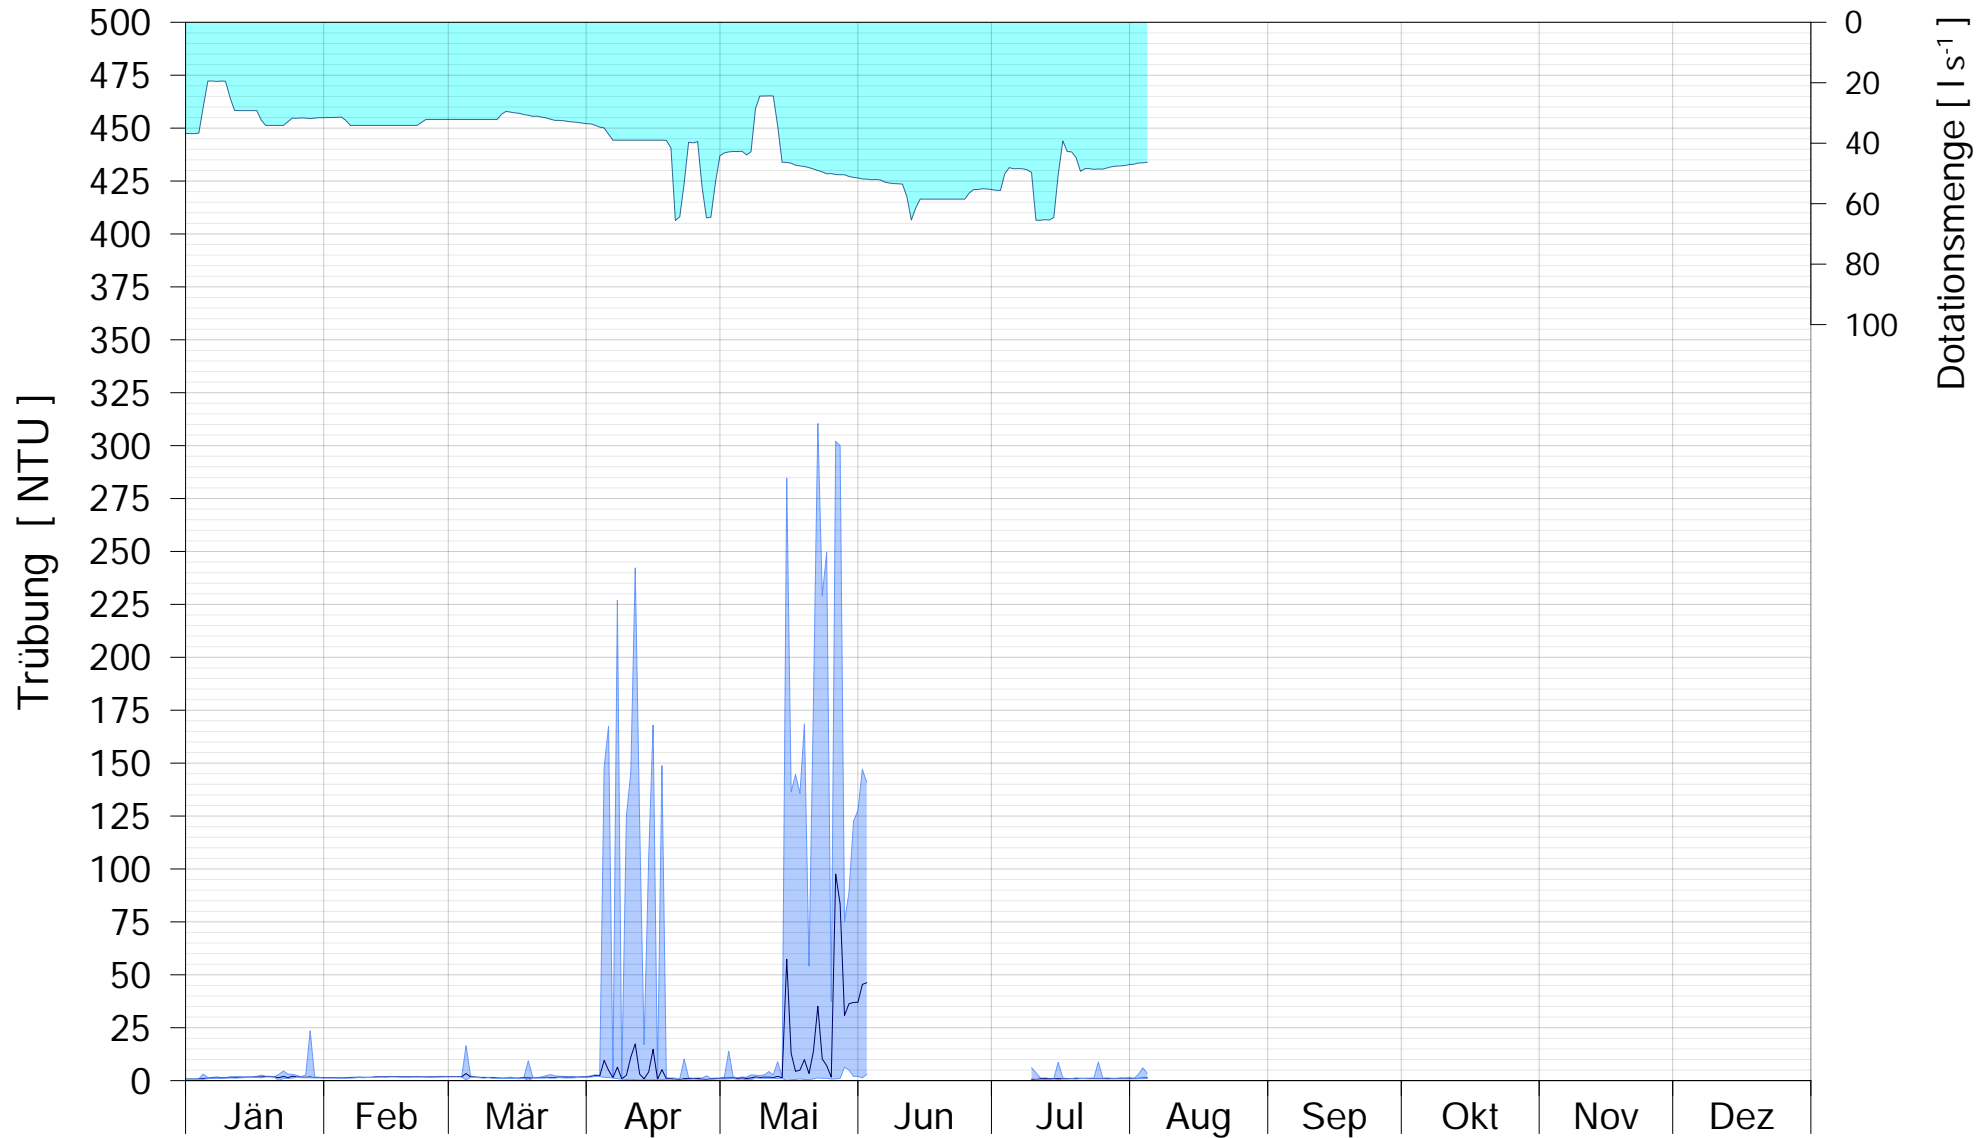

LIFE + Alte Donau / Wasserpark

ZULAUFSCHACHT TRÜBUNG

2018

Bereinigte 15 Minuten Online Messwerte vorbehaltlich weiterer Detailevaluierung