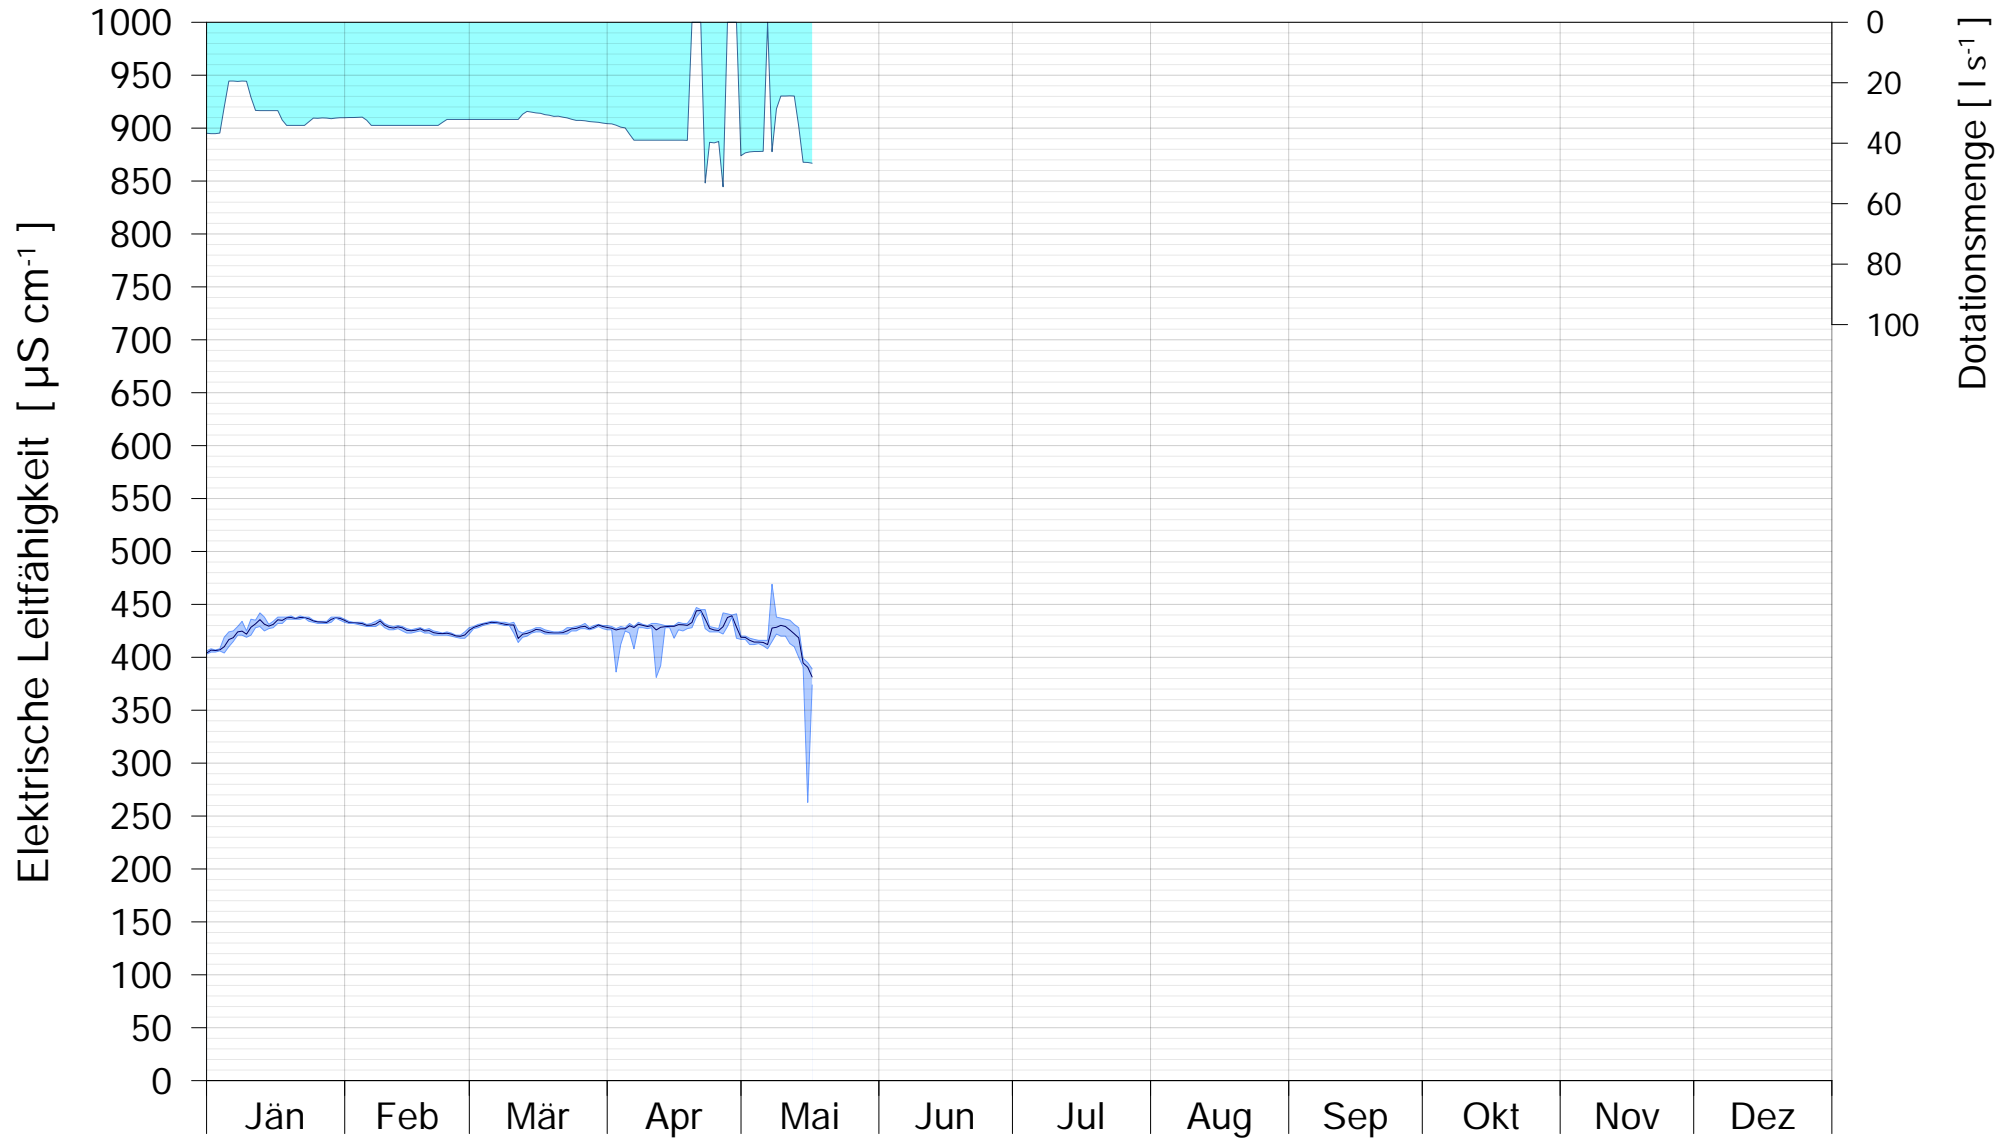

LIFE + Alte Donau / Wasserpark

ZULAUFSCHACHT ELEKTRISCHE LEITFÄHIGKEIT

2018

Bereinigte 15 Minuten Online Messwerte vorbehaltlich weiterer Detailevaluierung