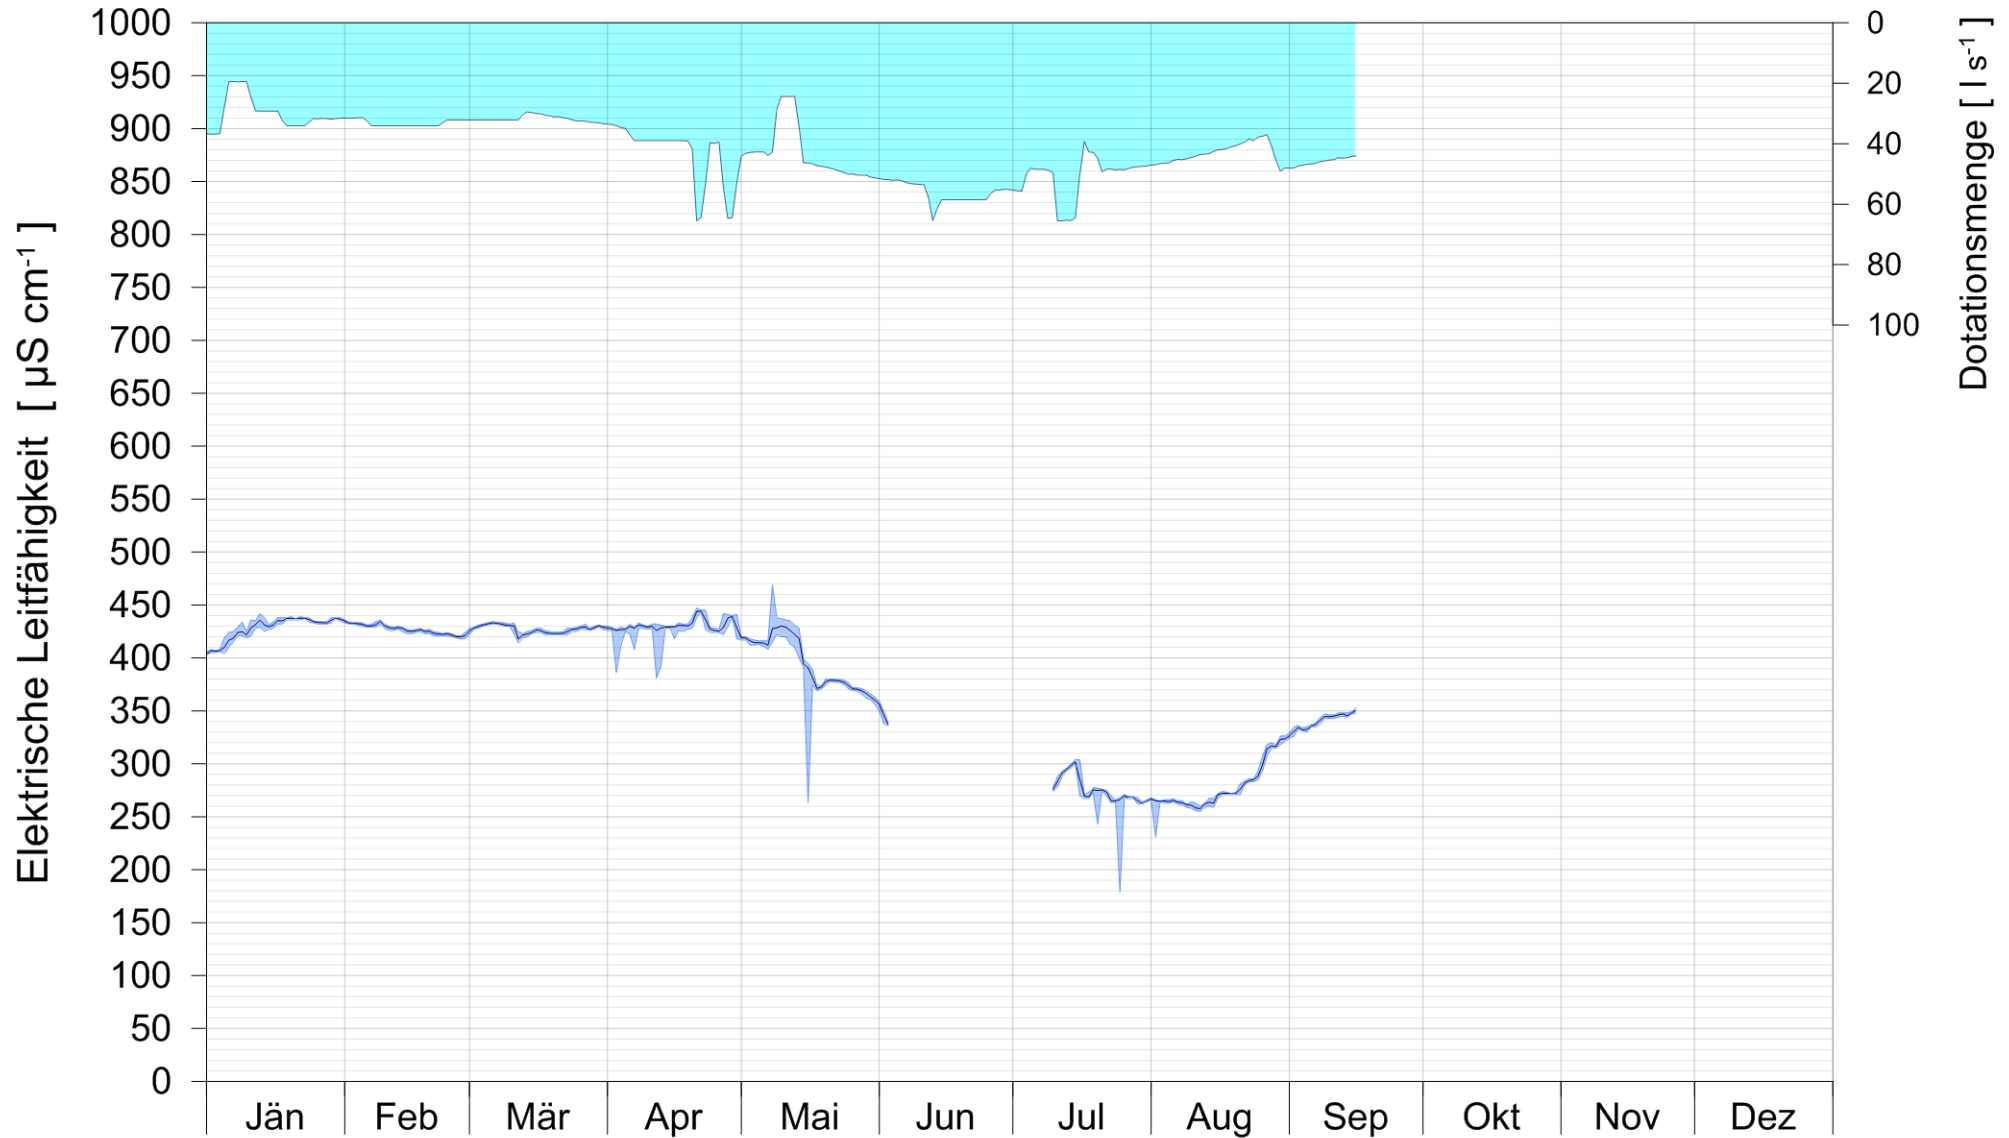

LIFE + Alte Donau / Wasserpark

ZULAUFSCHACHT ELEKTRISCHE LEITFÄHIGKEIT

2018

Bereinigte 15 Minuten Online Messwerte vorbehaltlich weiterer Detailevaluierung