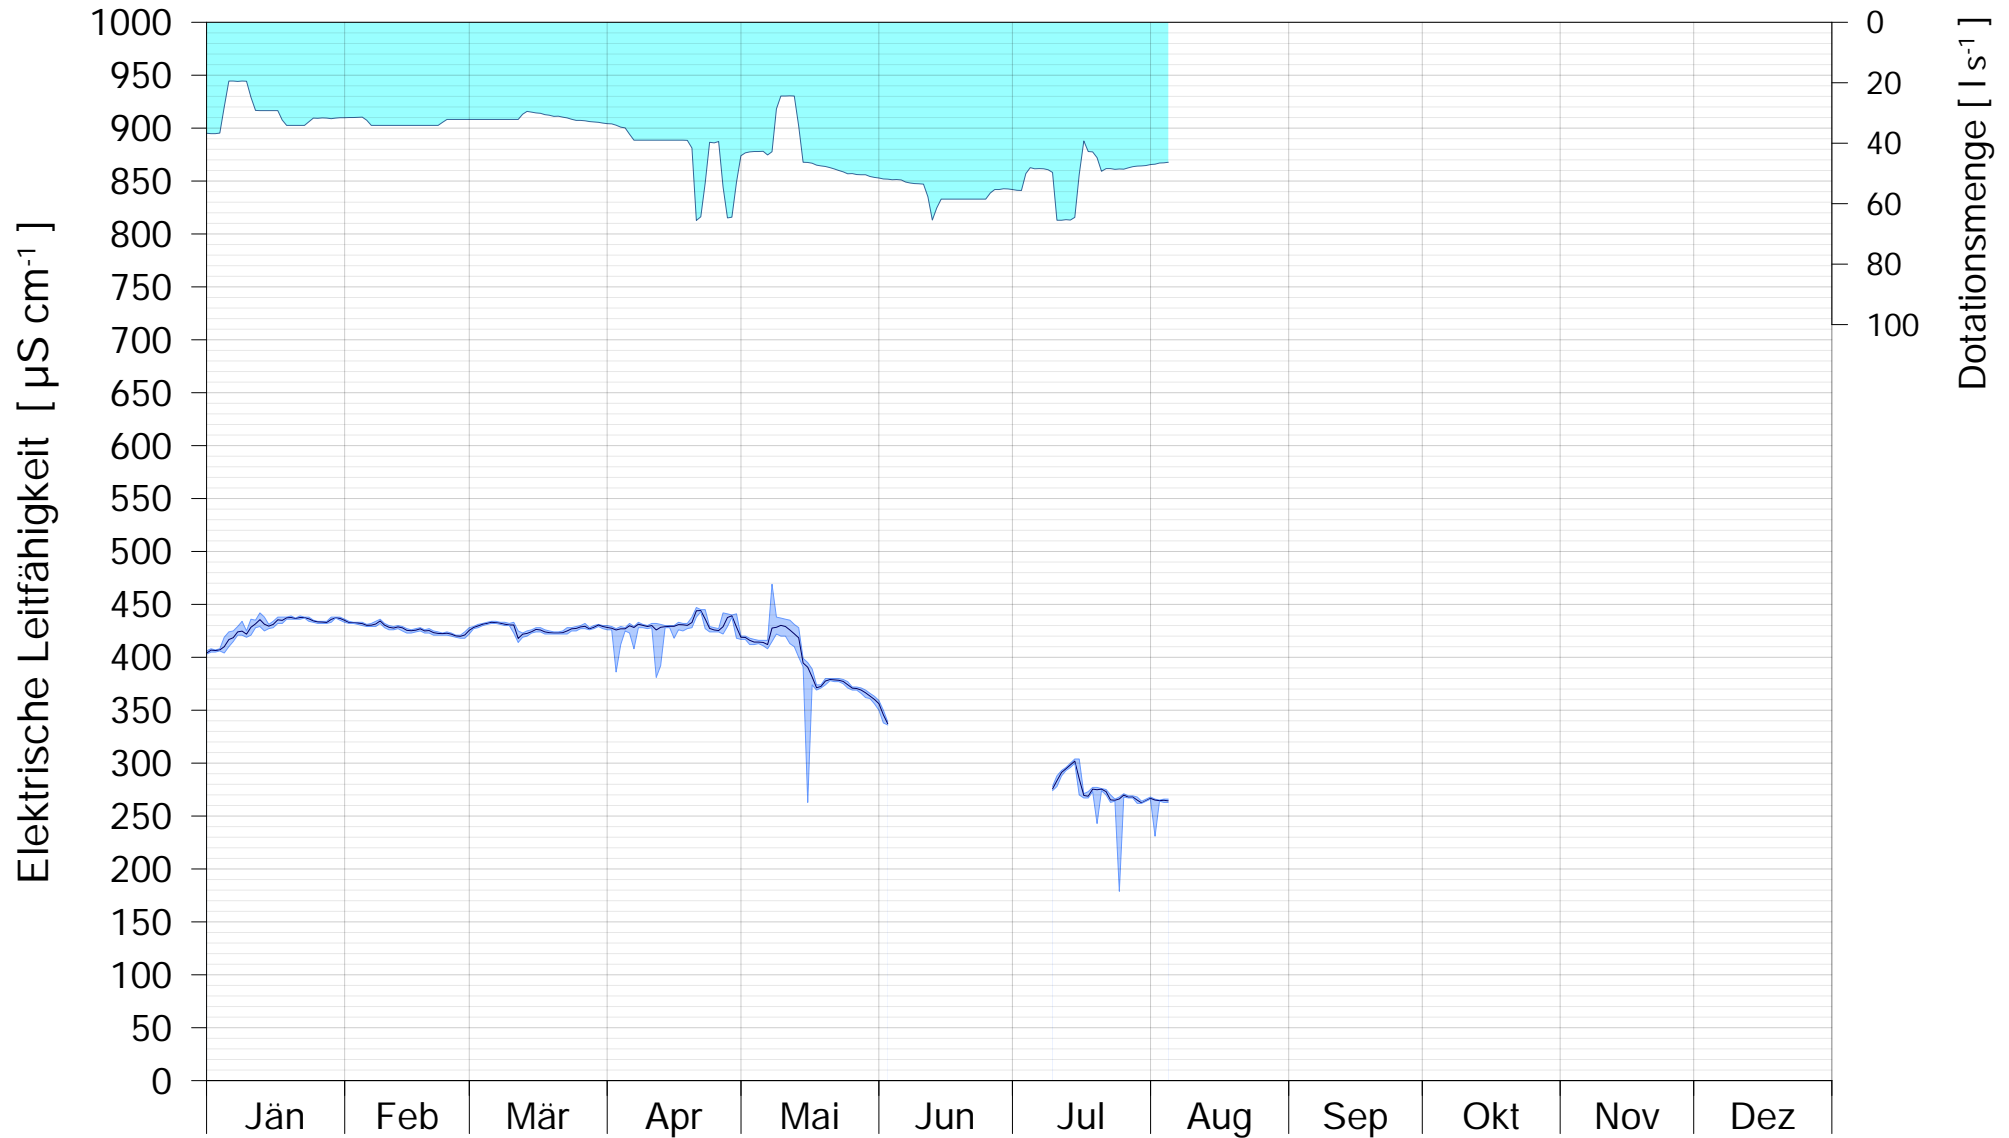

# LIFE + Alte Donau / Wasserpark

## ZULAUFSCHACHT ELEKTRISCHE LEITFÄHIGKEIT

2018

Bereinigte 15 Minuten Online Messwerte vorbehaltlich weiterer Detailevaluierung