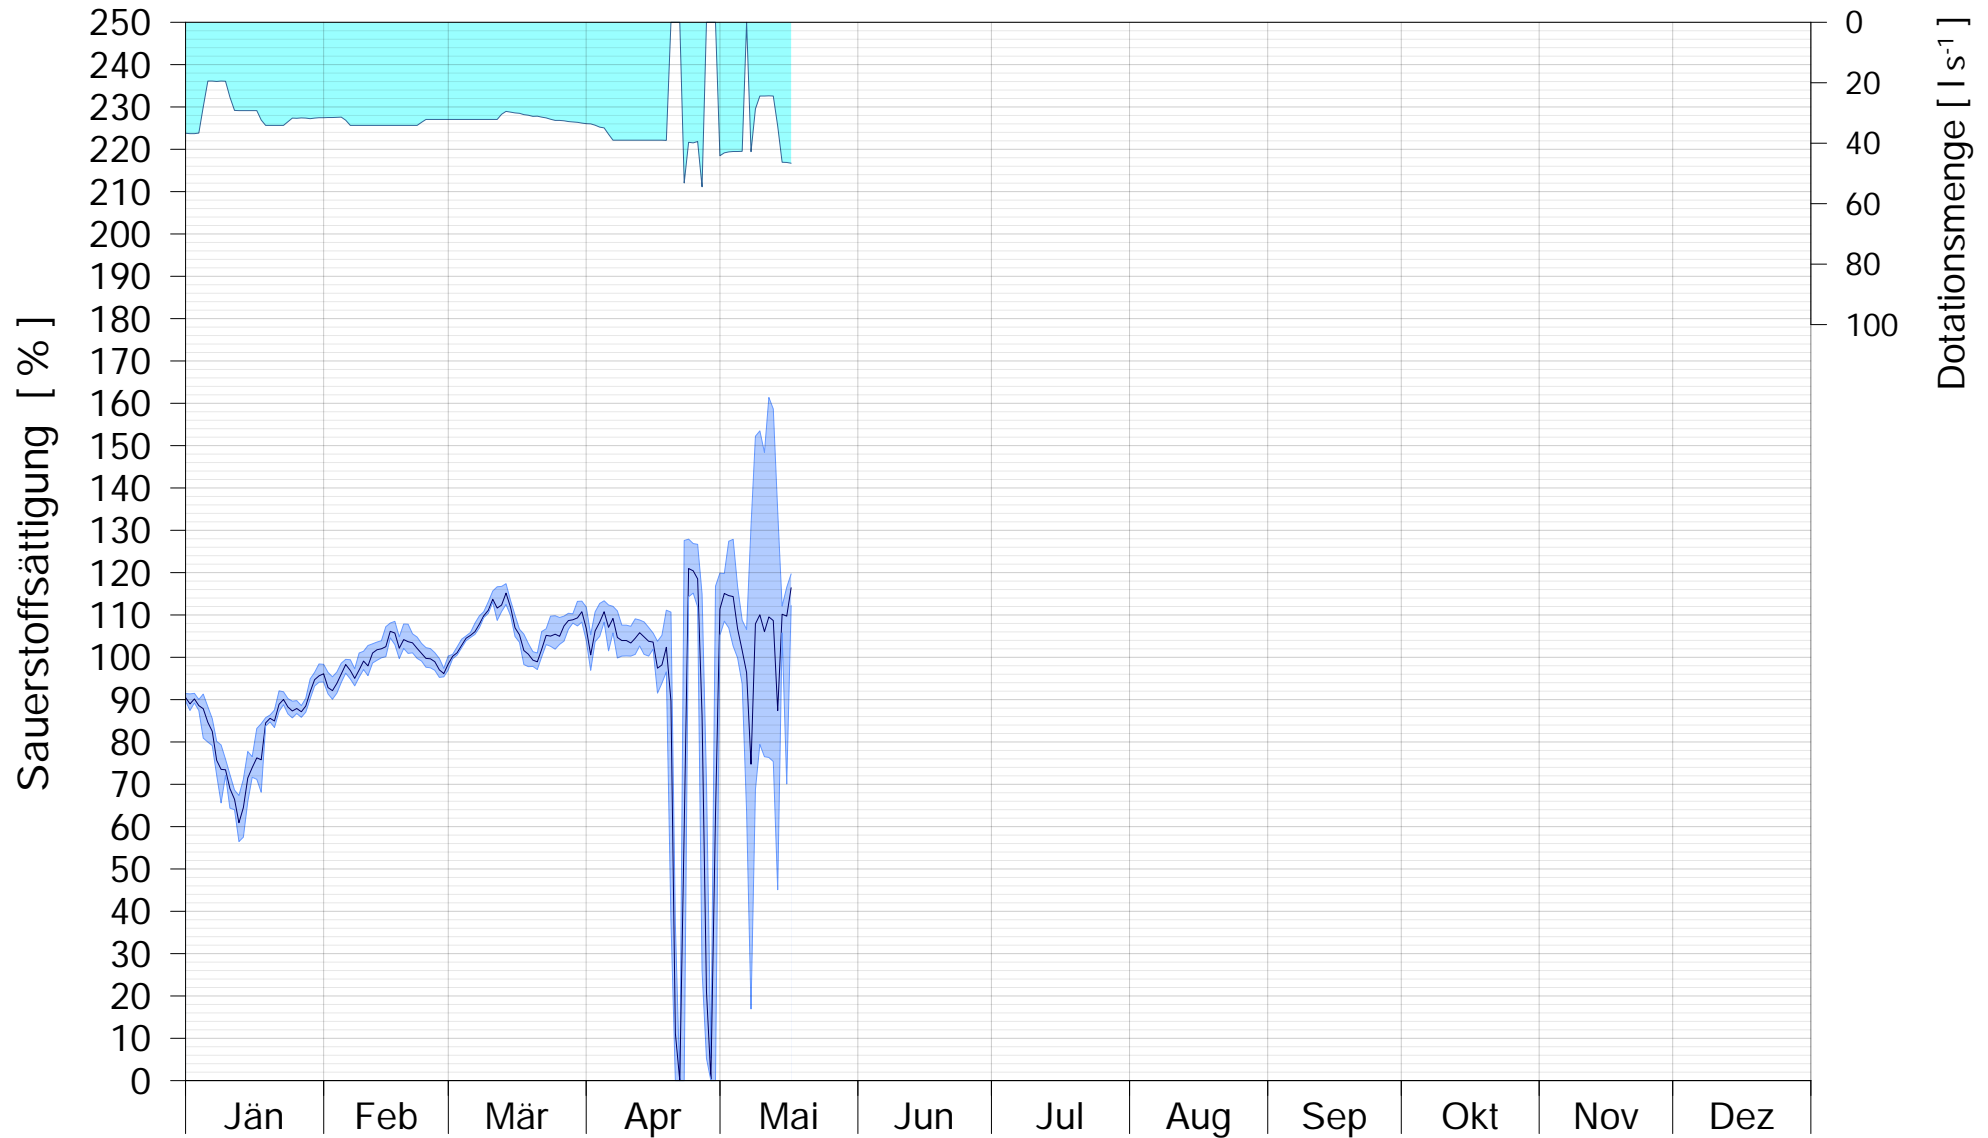

LIFE + Alte Donau / Wasserpark

ZULAUFSCHACHT SAUERSTOFFSÄTTIGUNG

2018

Bereinigte 15 Minuten Online Messwerte vorbehaltlich weiterer Detailevaluierung