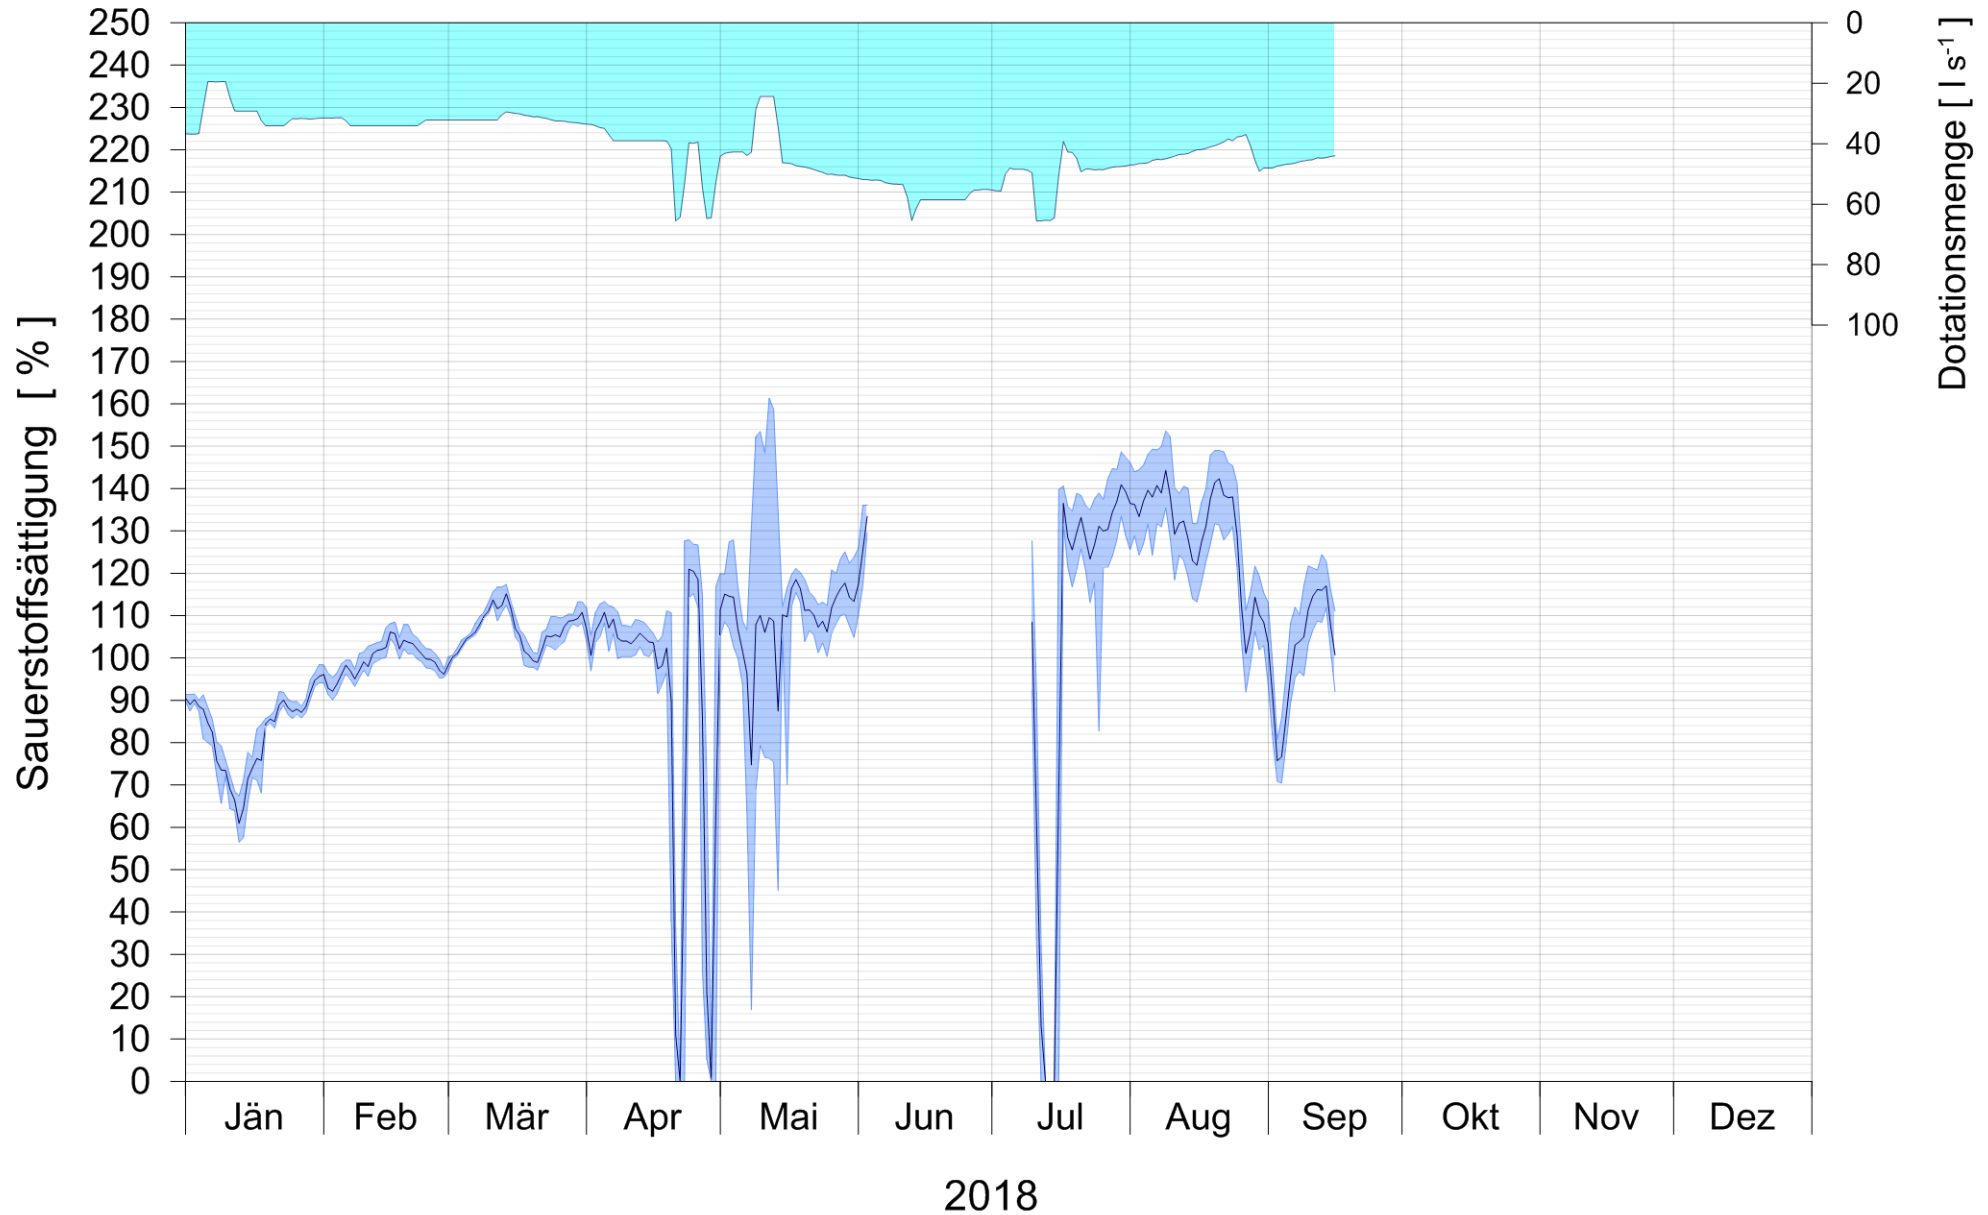

LIFE + Alte Donau / Wasserpark

ZULAUFSCHACHT SAUERSTOFFSÄTTIGUNG

Bereinigte 15 Minuten Online Messwerte vorbehaltlich weiterer Detailevaluierung