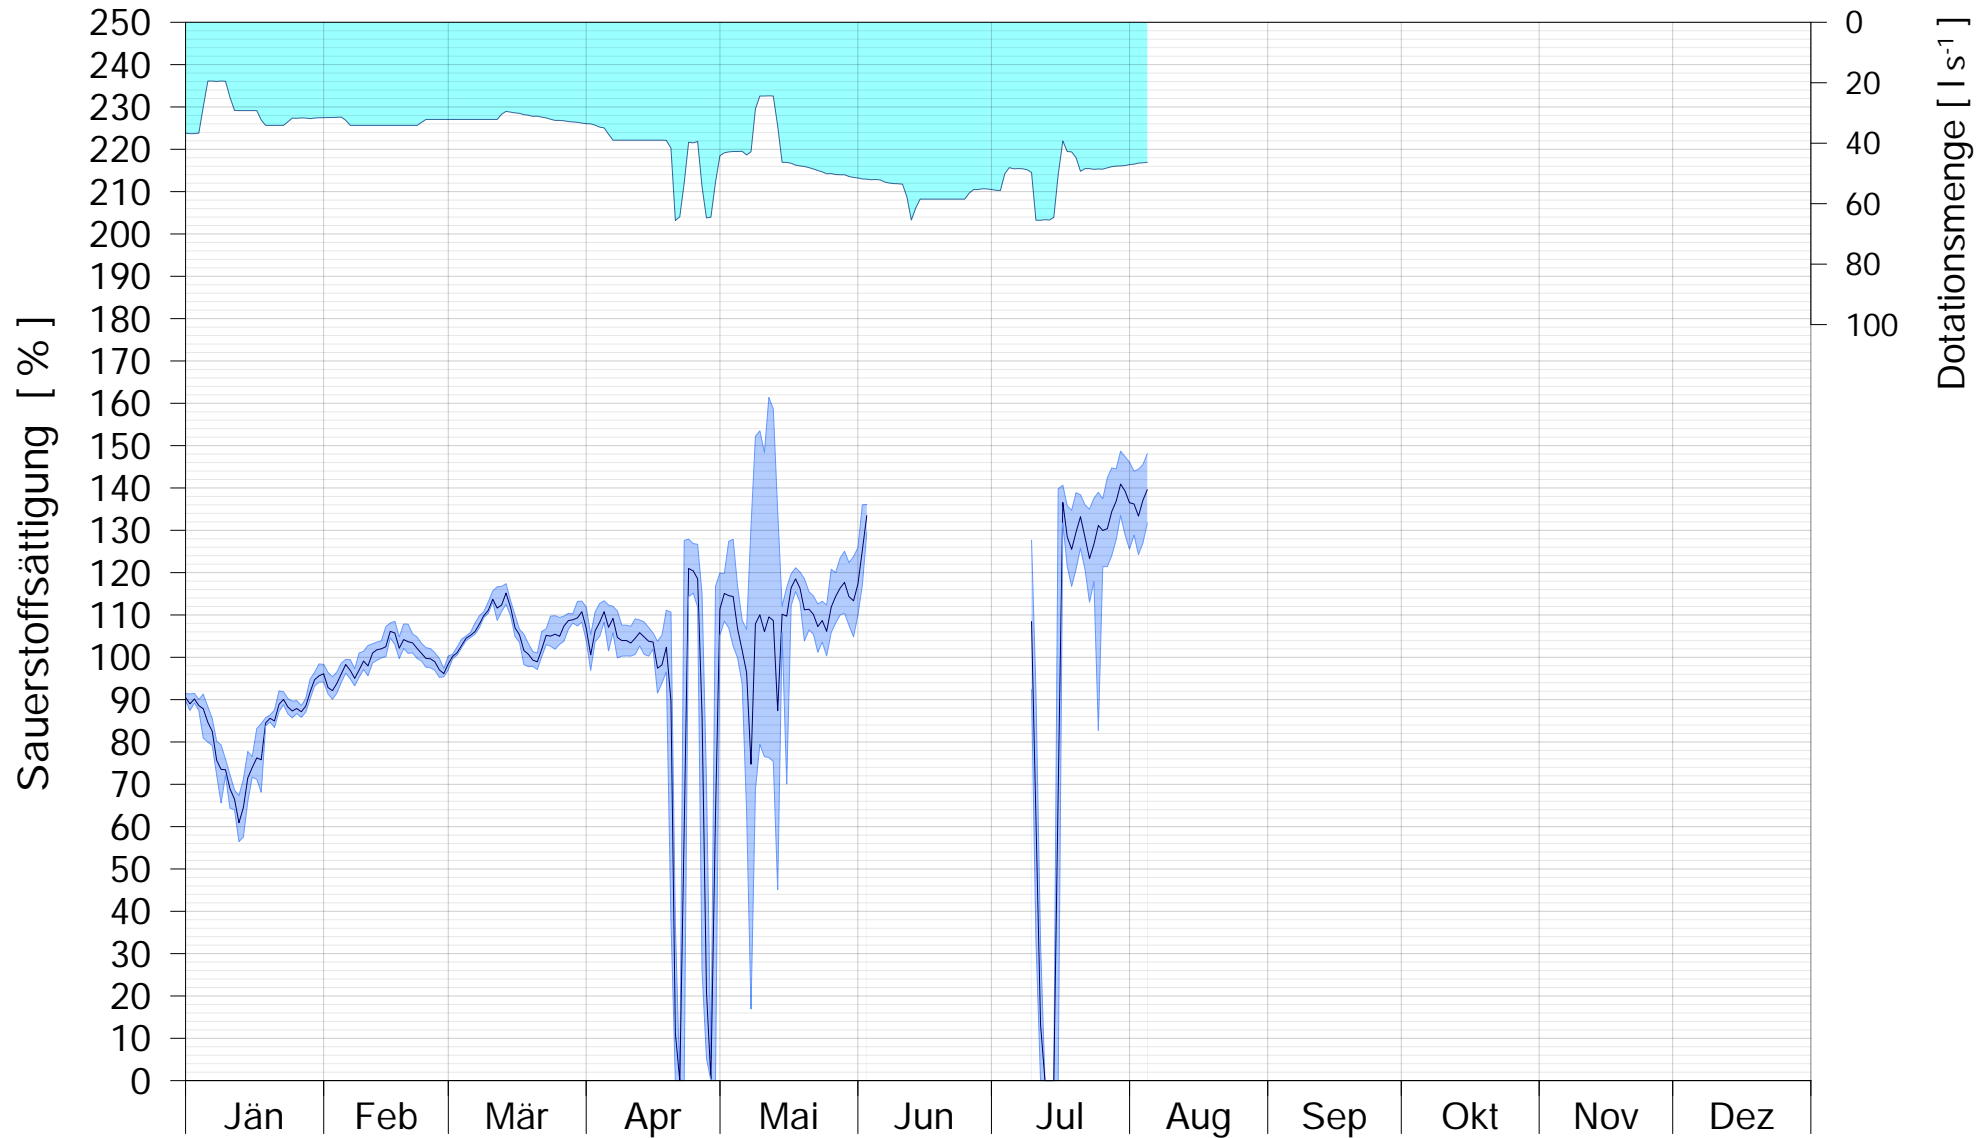

LIFE + Alte Donau / Wasserpark

ZULAUFSCHACHT SAUERSTOFFSÄTTIGUNG

2018

Bereinigte 15 Minuten Online Messwerte vorbehaltlich weiterer Detailevaluierung