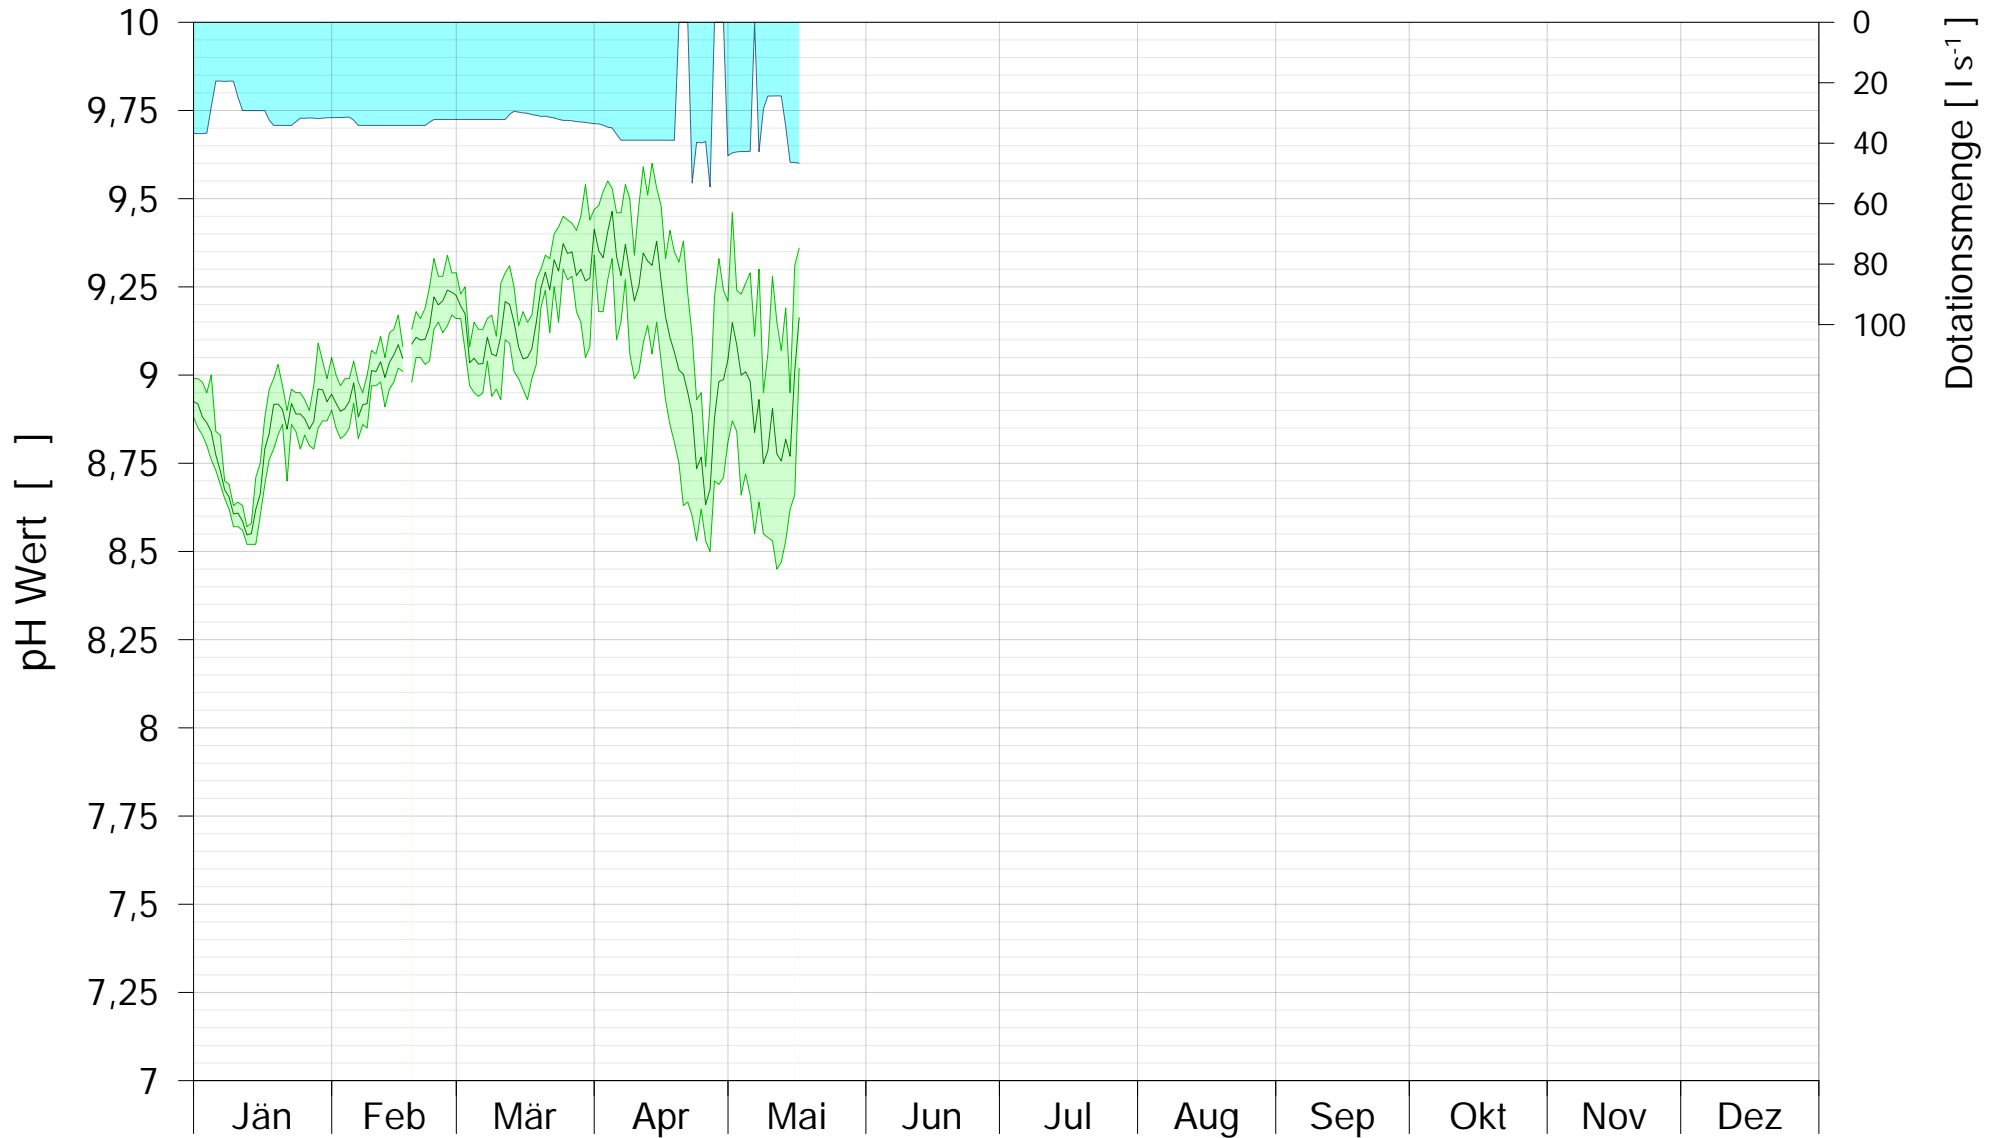

LIFE + Alte Donau / Wasserpark

AUSLAUFBAUWERK

pH WERT

2018

Bereinigte 15 Minuten Online Messwerte vorbehaltlich weiterer Detailevaluierung