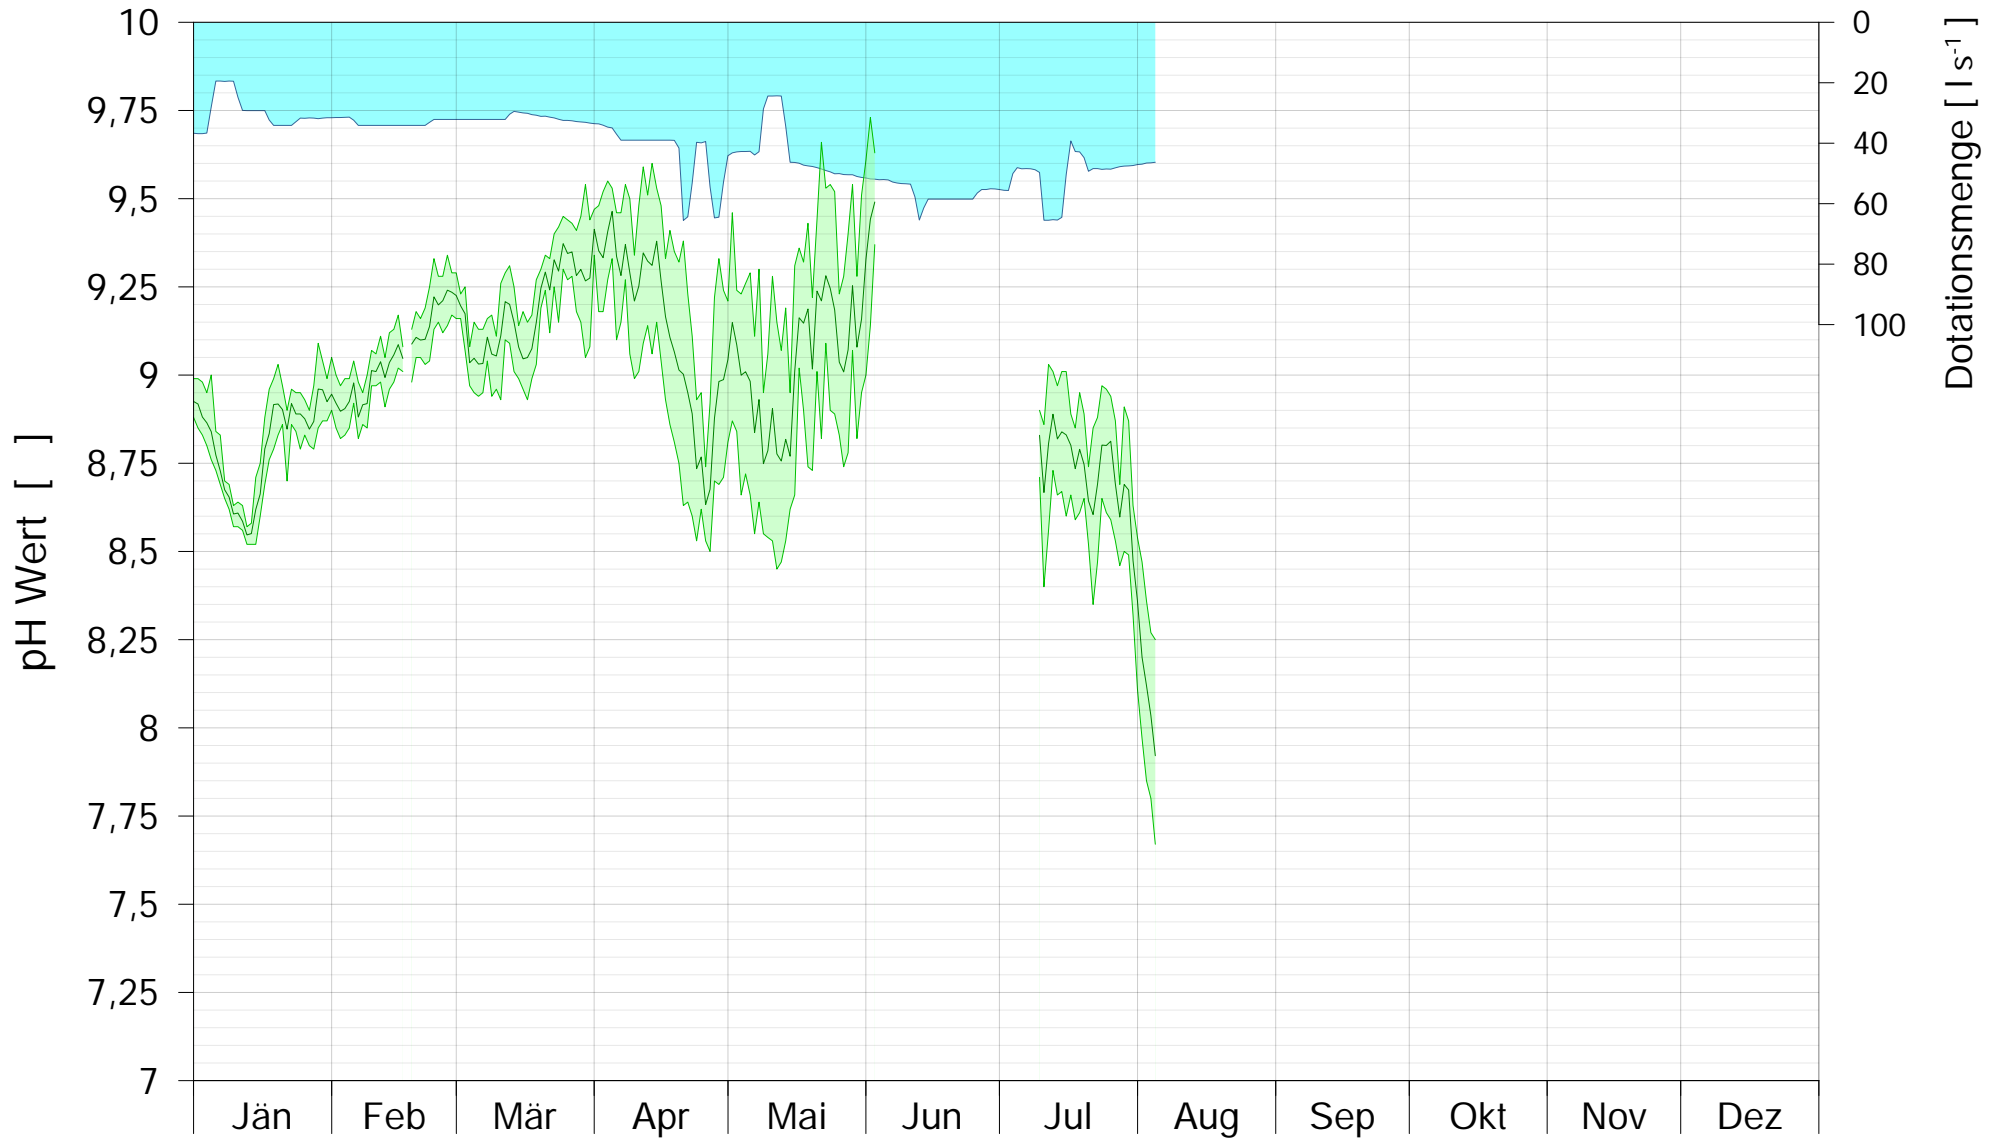

LIFE + Alte Donau / Wasserpark

AUSLAUFBAUWERK

pH WERT

2018

Bereinigte 15 Minuten Online Messwerte vorbehaltlich weiterer Detailevaluierung