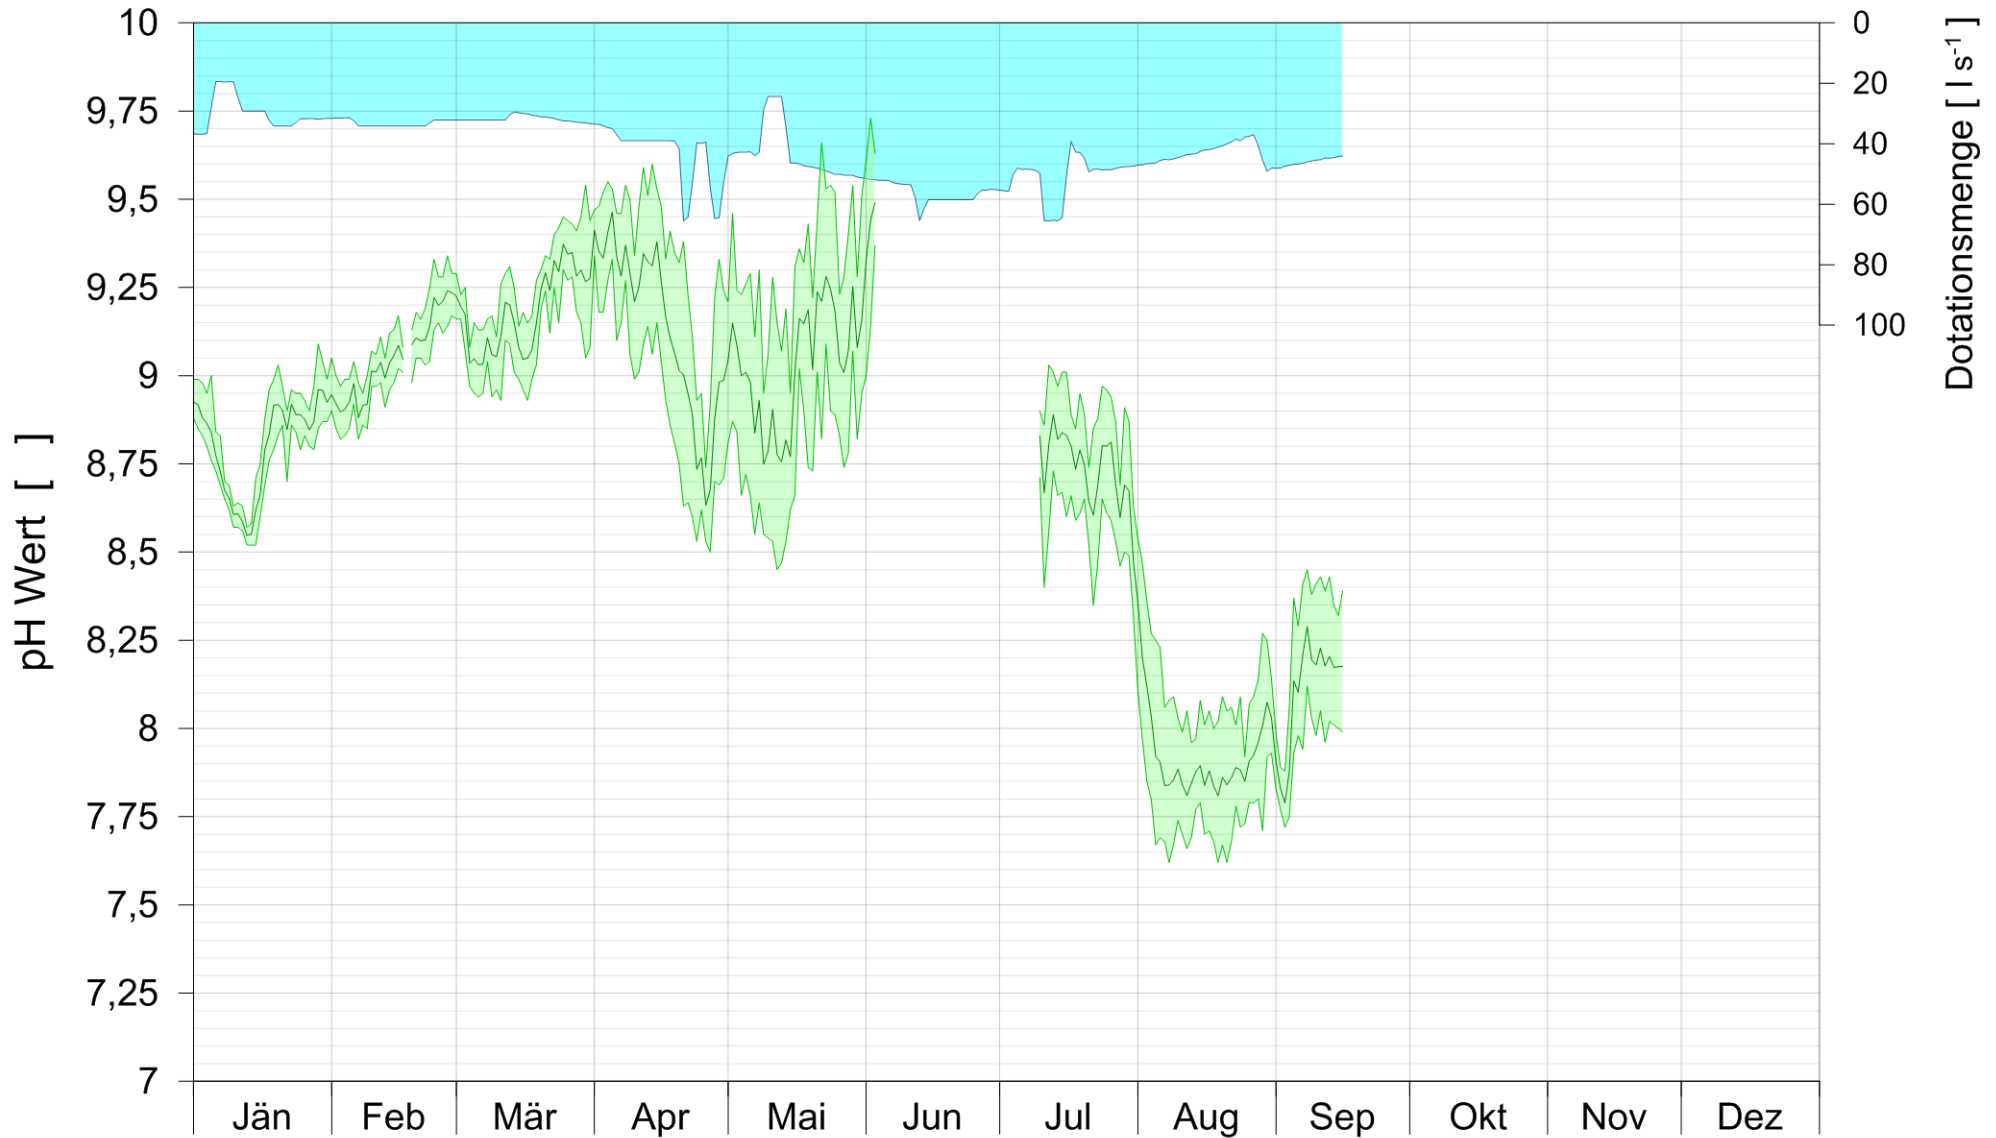

LIFE + Alte Donau / Wasserpark

AUSLAUFBAUWERK

pH WERT

2018

Bereinigte 15 Minuten Online Messwerte vorbehaltlich weiterer Detailevaluierung