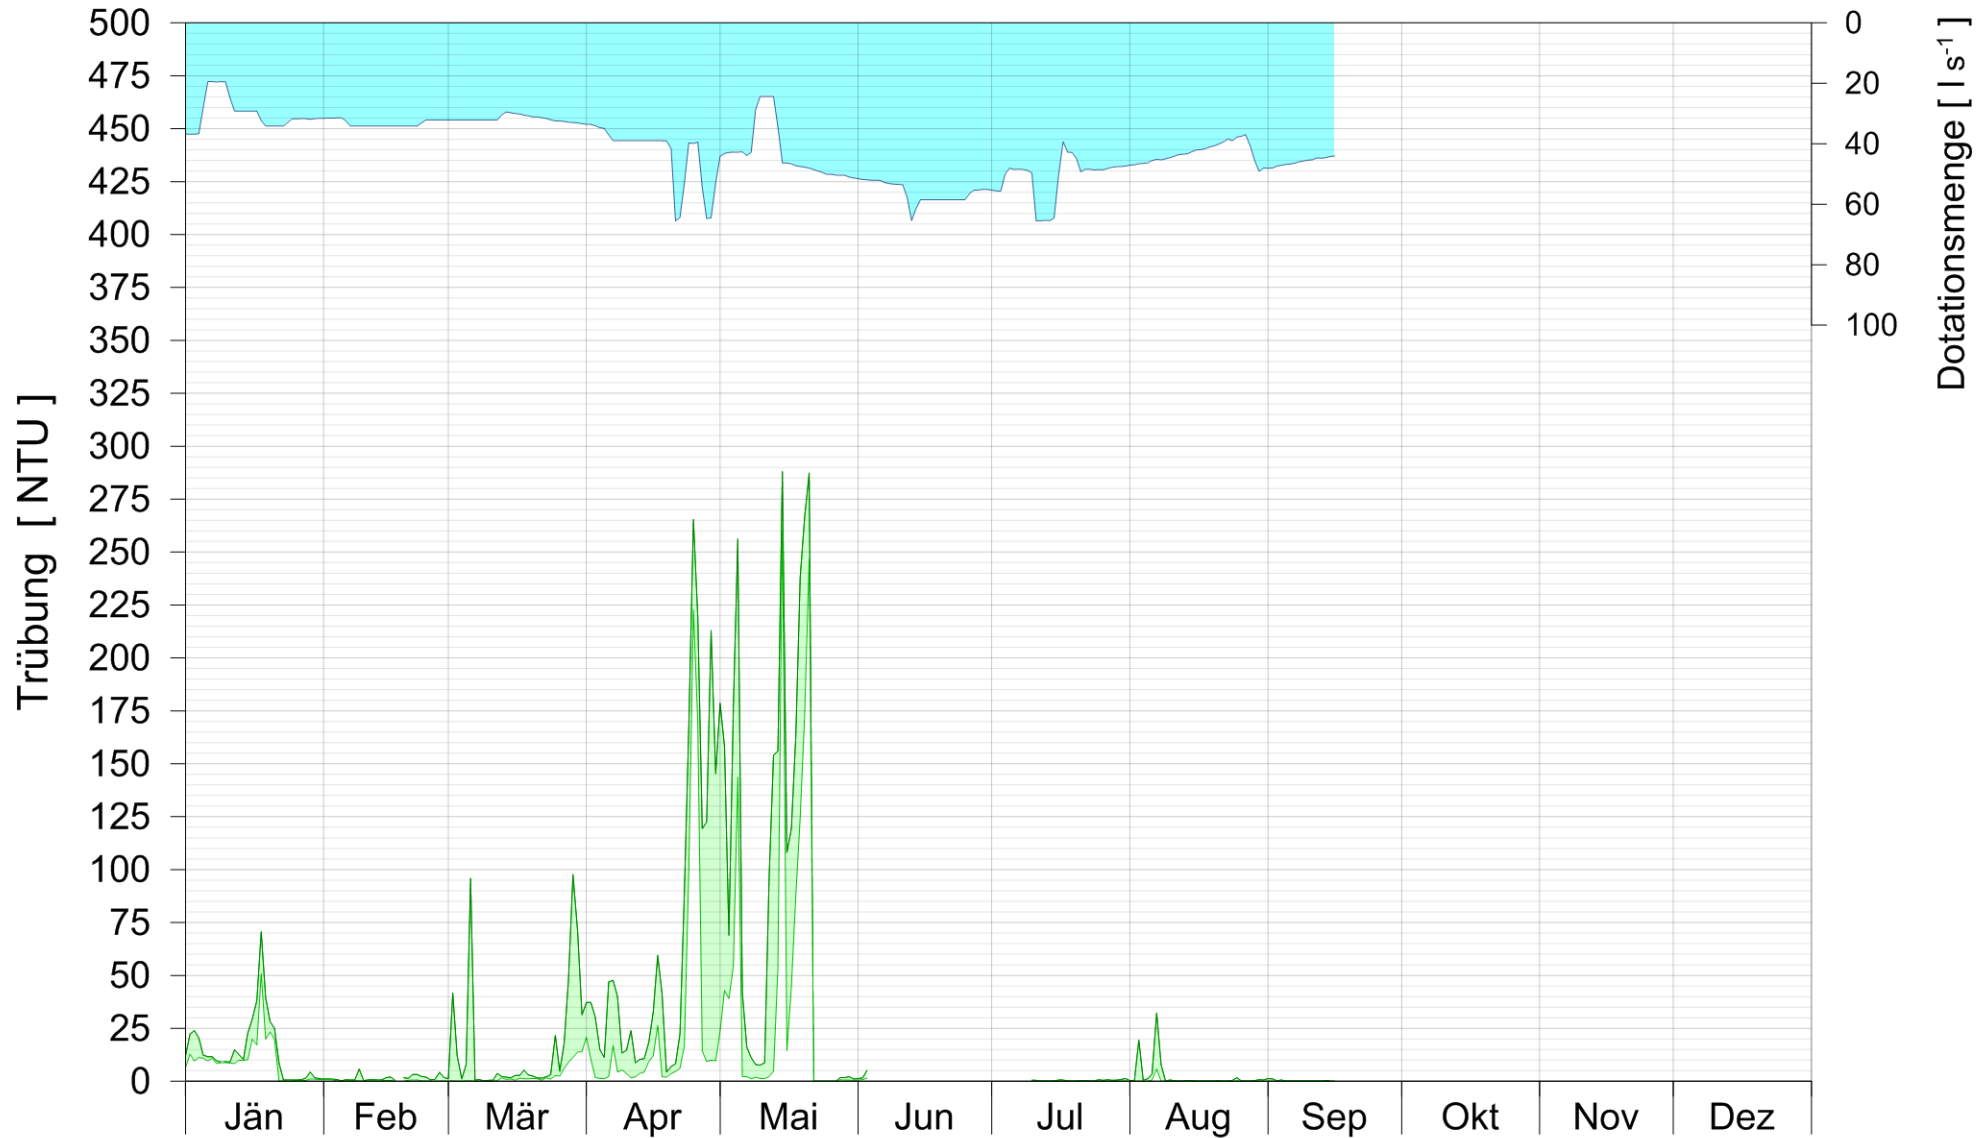

# LIFE + Alte Donau / Wasserpark

### TRÜBUNG

2018

Bereinigte 15 Minuten Online Messwerte vorbehaltlich weiterer Detailevaluierung