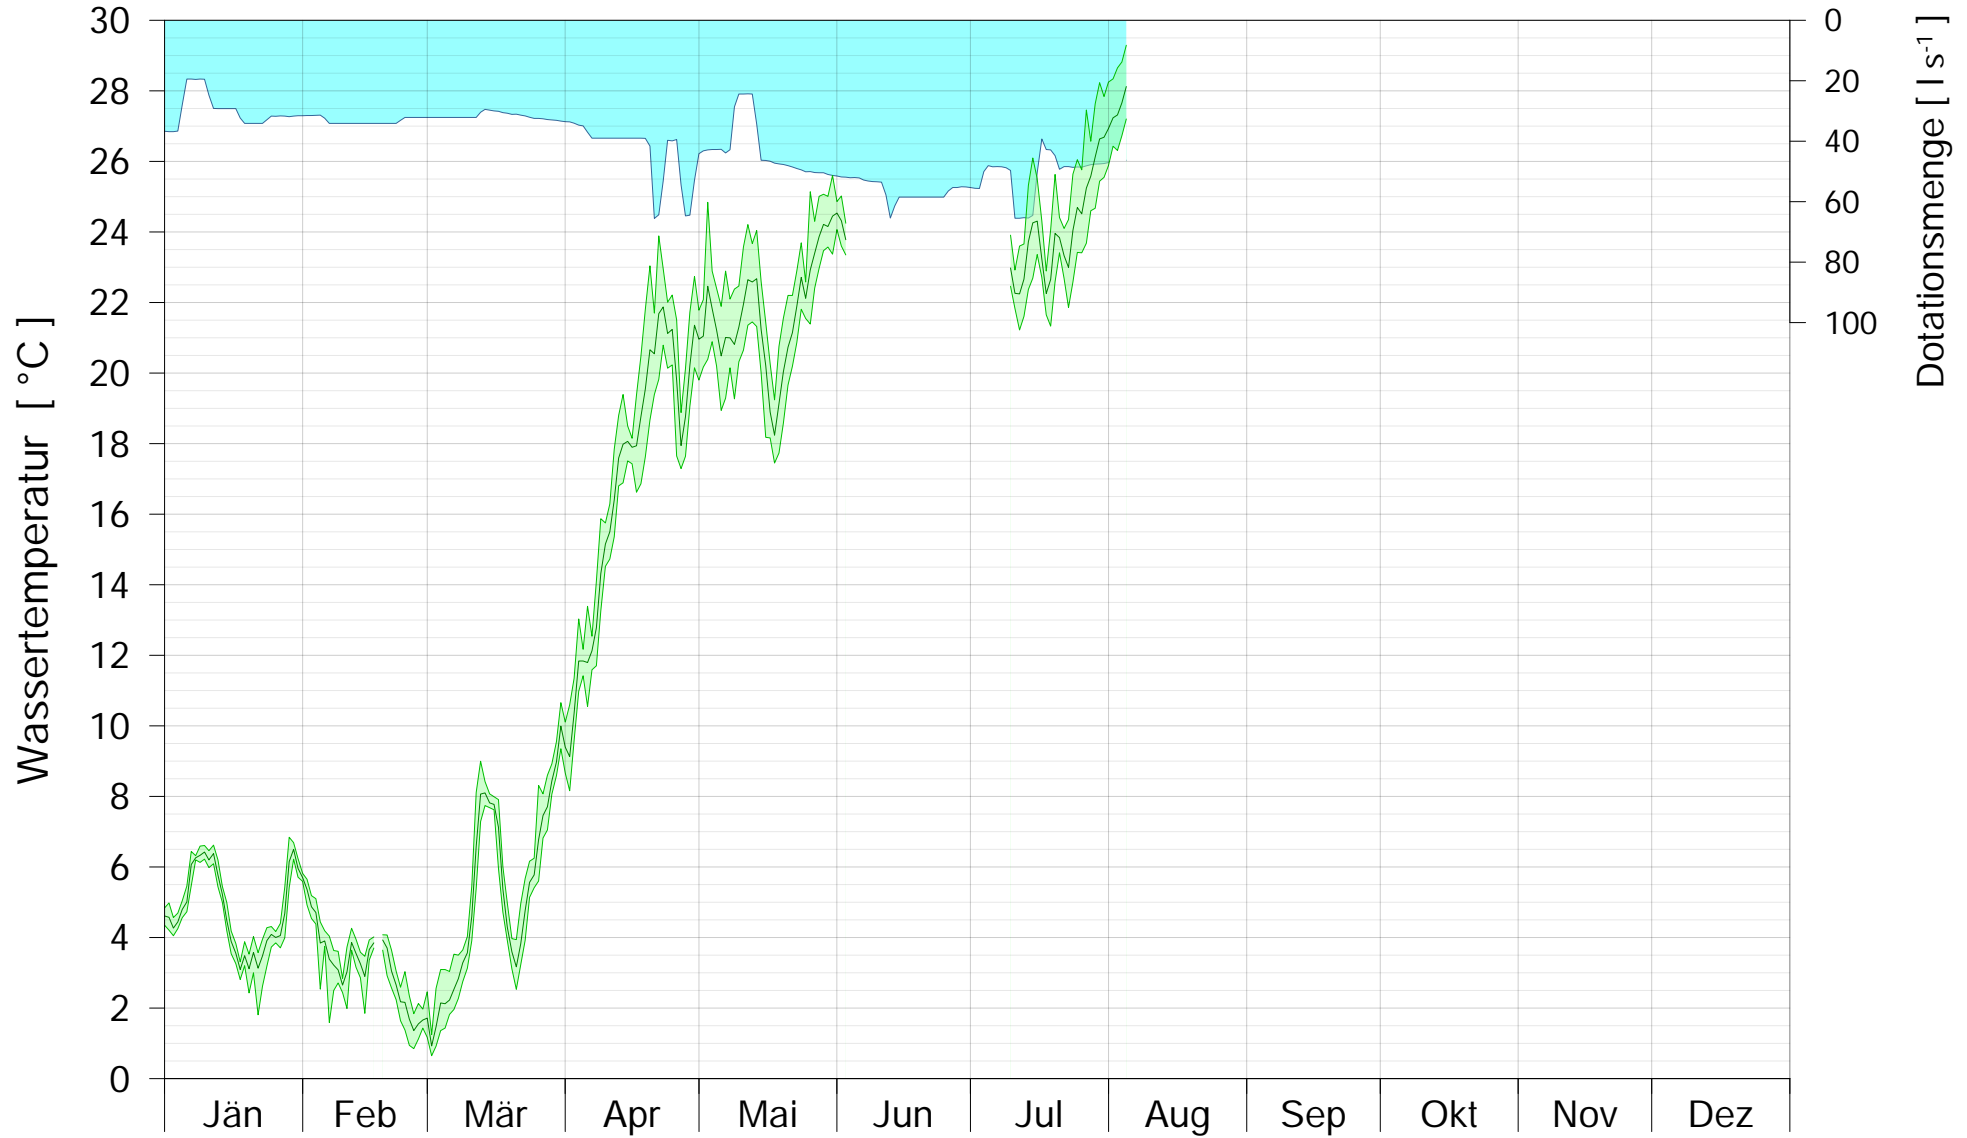

LIFE + Alte Donau / Wasserpark

AUSLAUFBAUWERK WASSEITEMPERATUR

2018

Bereinigte 15 Minuten Online Messwerte vorbehaltlich weiterer Detailevaluierung