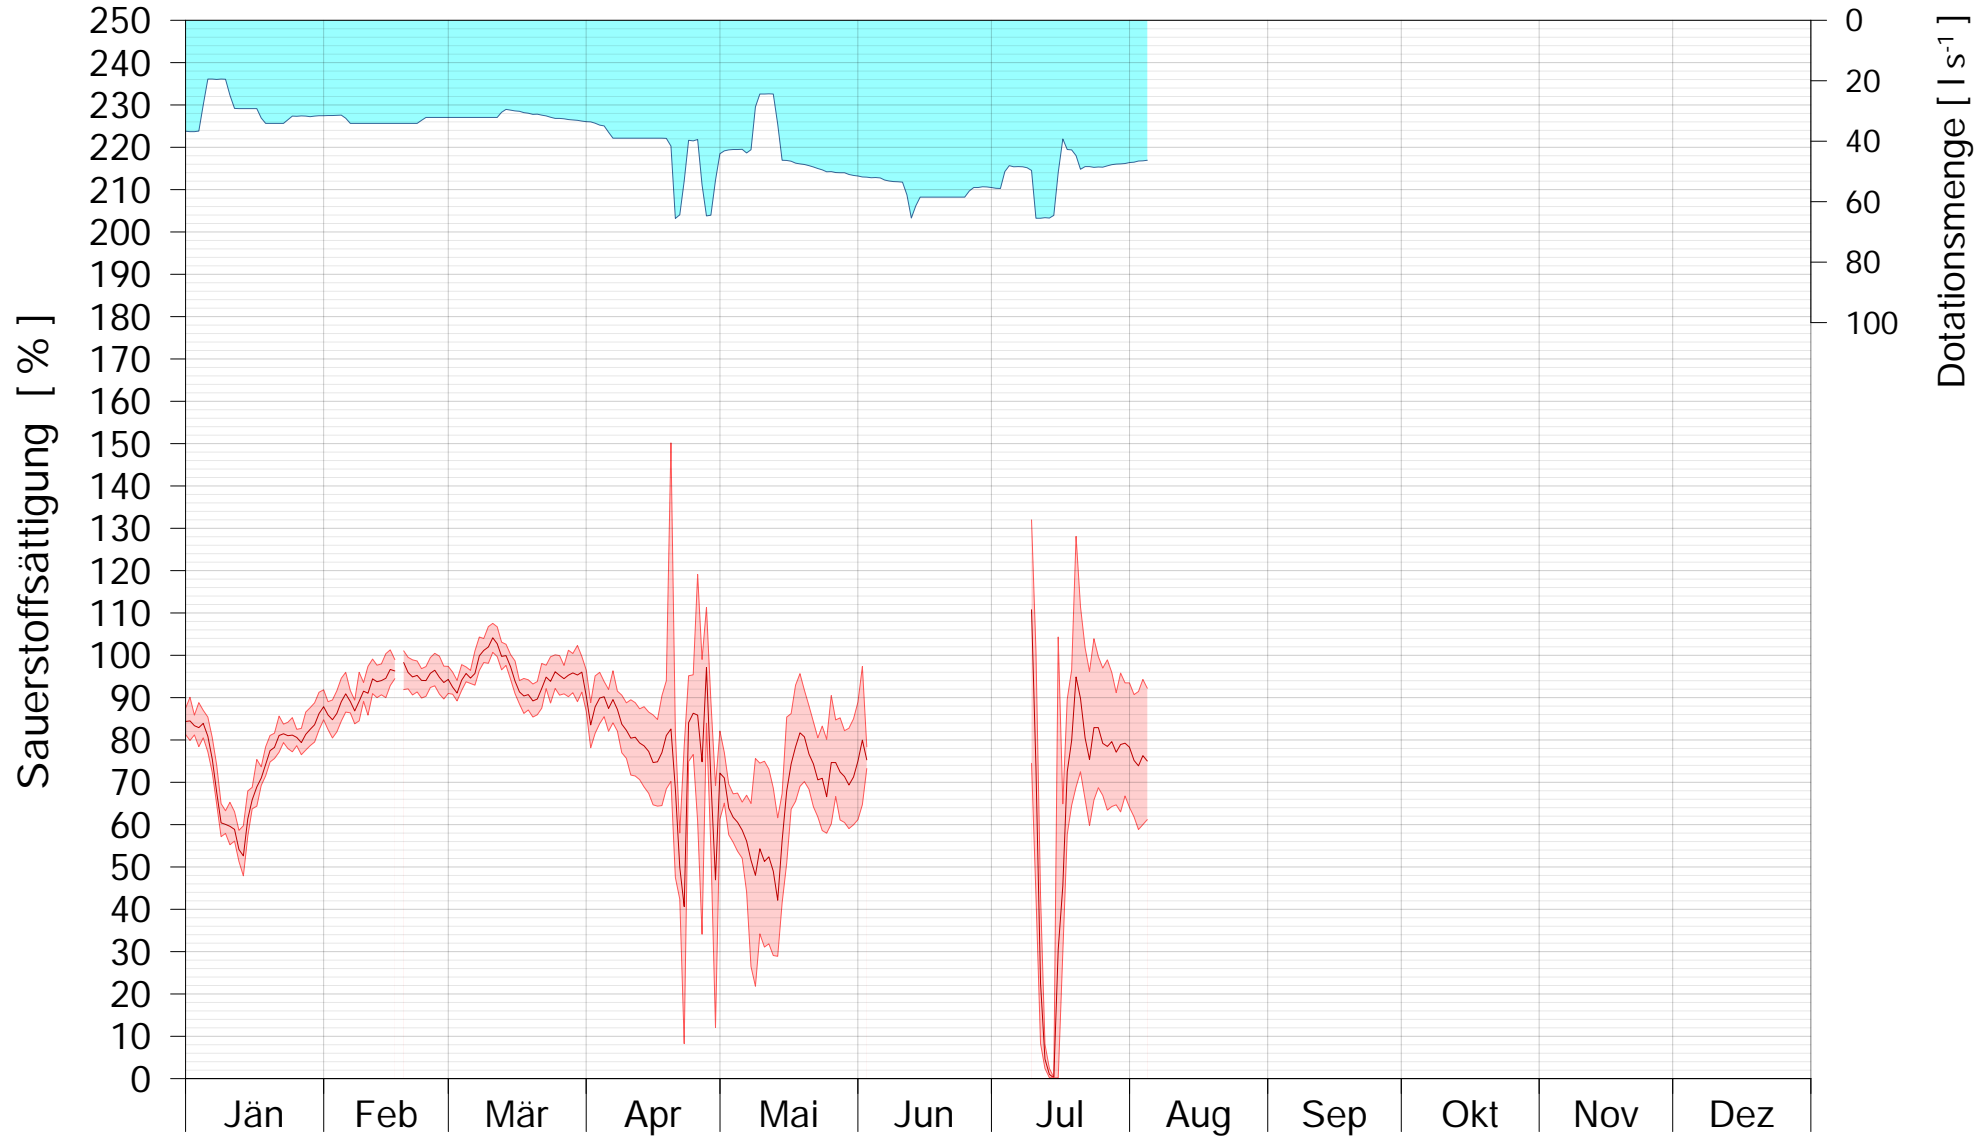

# LIFE + Alte Donau / Wasserpark

## ABLAUFSCHACHT SAUERSTOFFSÄTTIGUNG

2018

Bereinigte 15 Minuten Online Messwerte vorbehaltlich weiterer Detailevaluierung