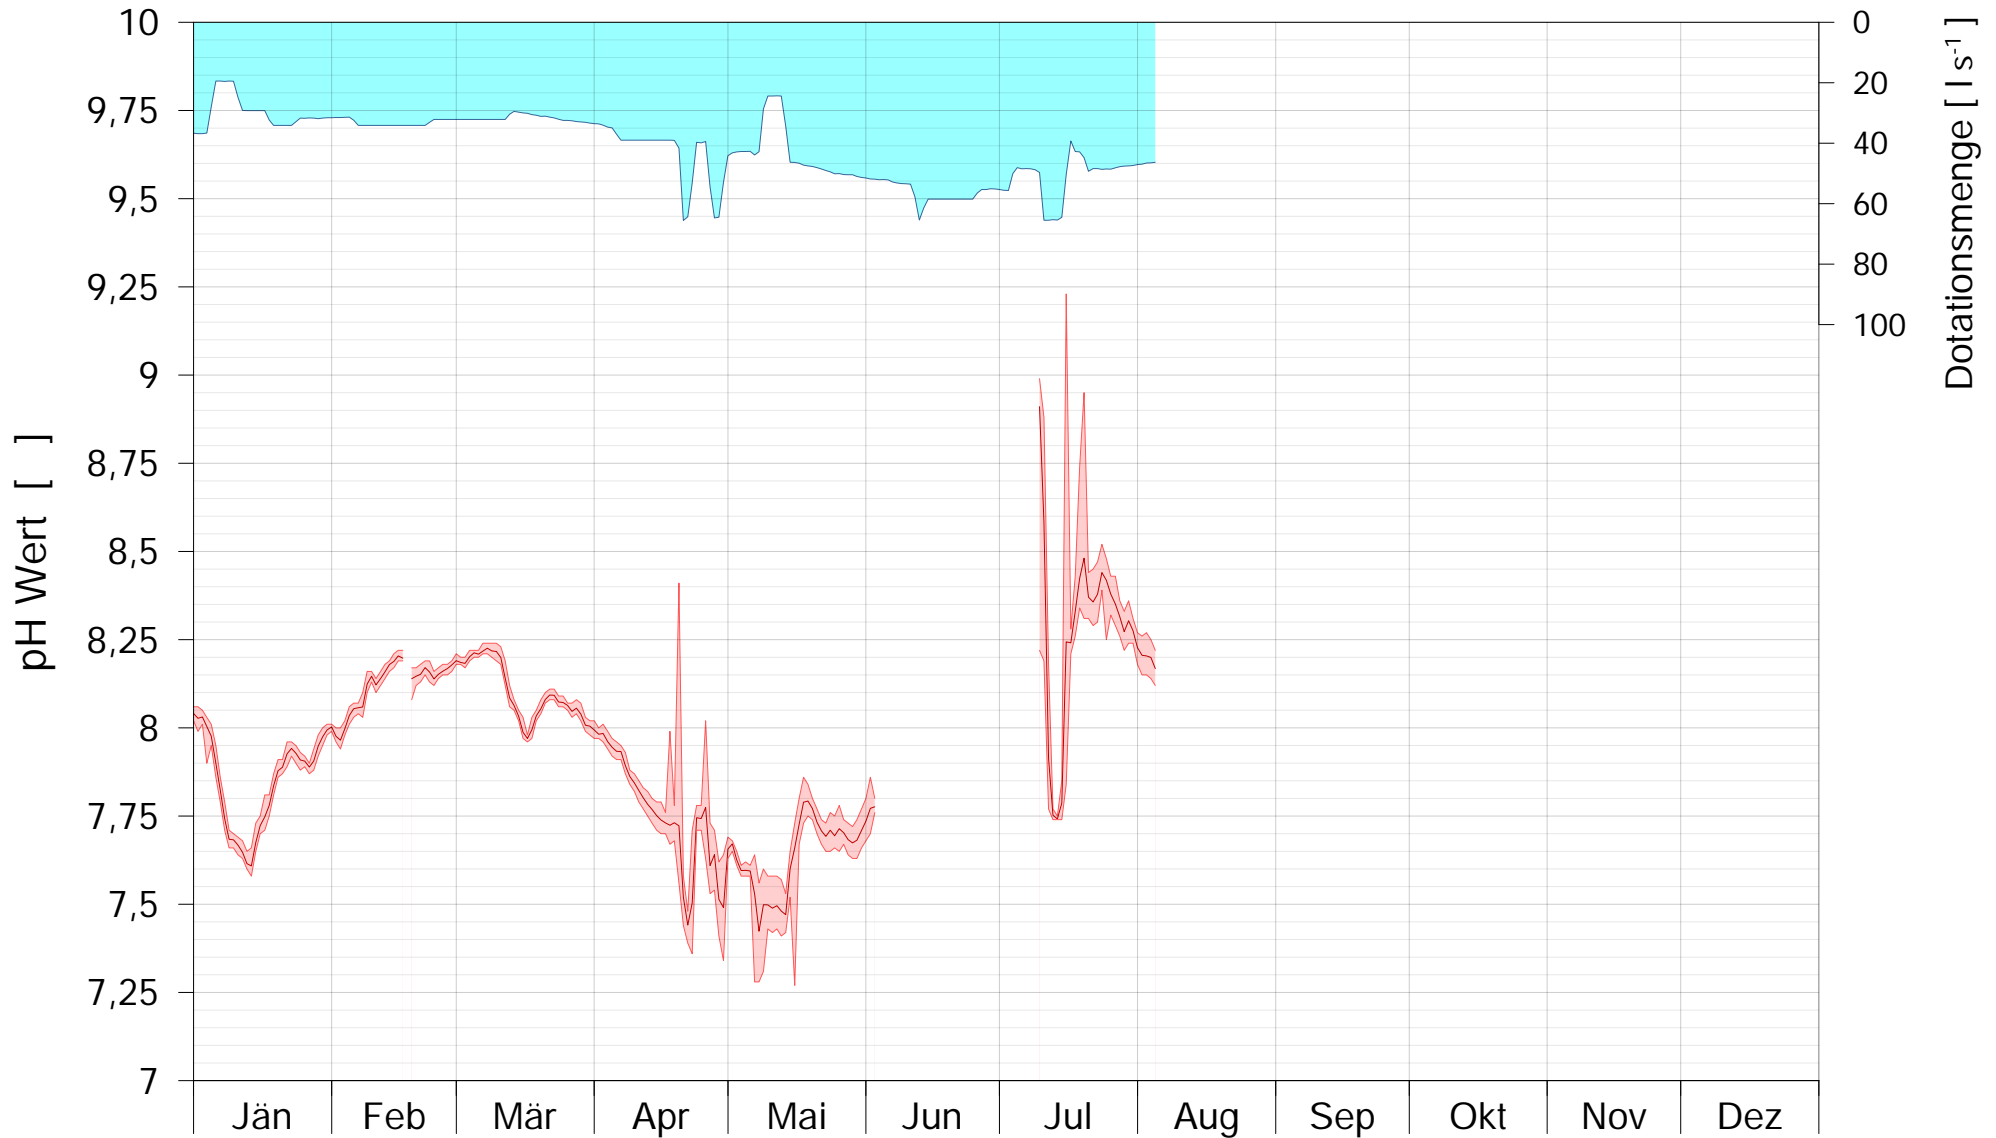

LIFE + Alte Donau / Wasserpark

ABLAUFSCHACHT

pH WERT

2018

Bereinigte 15 Minuten Online Messwerte vorbehaltlich weiterer Detailevaluierung