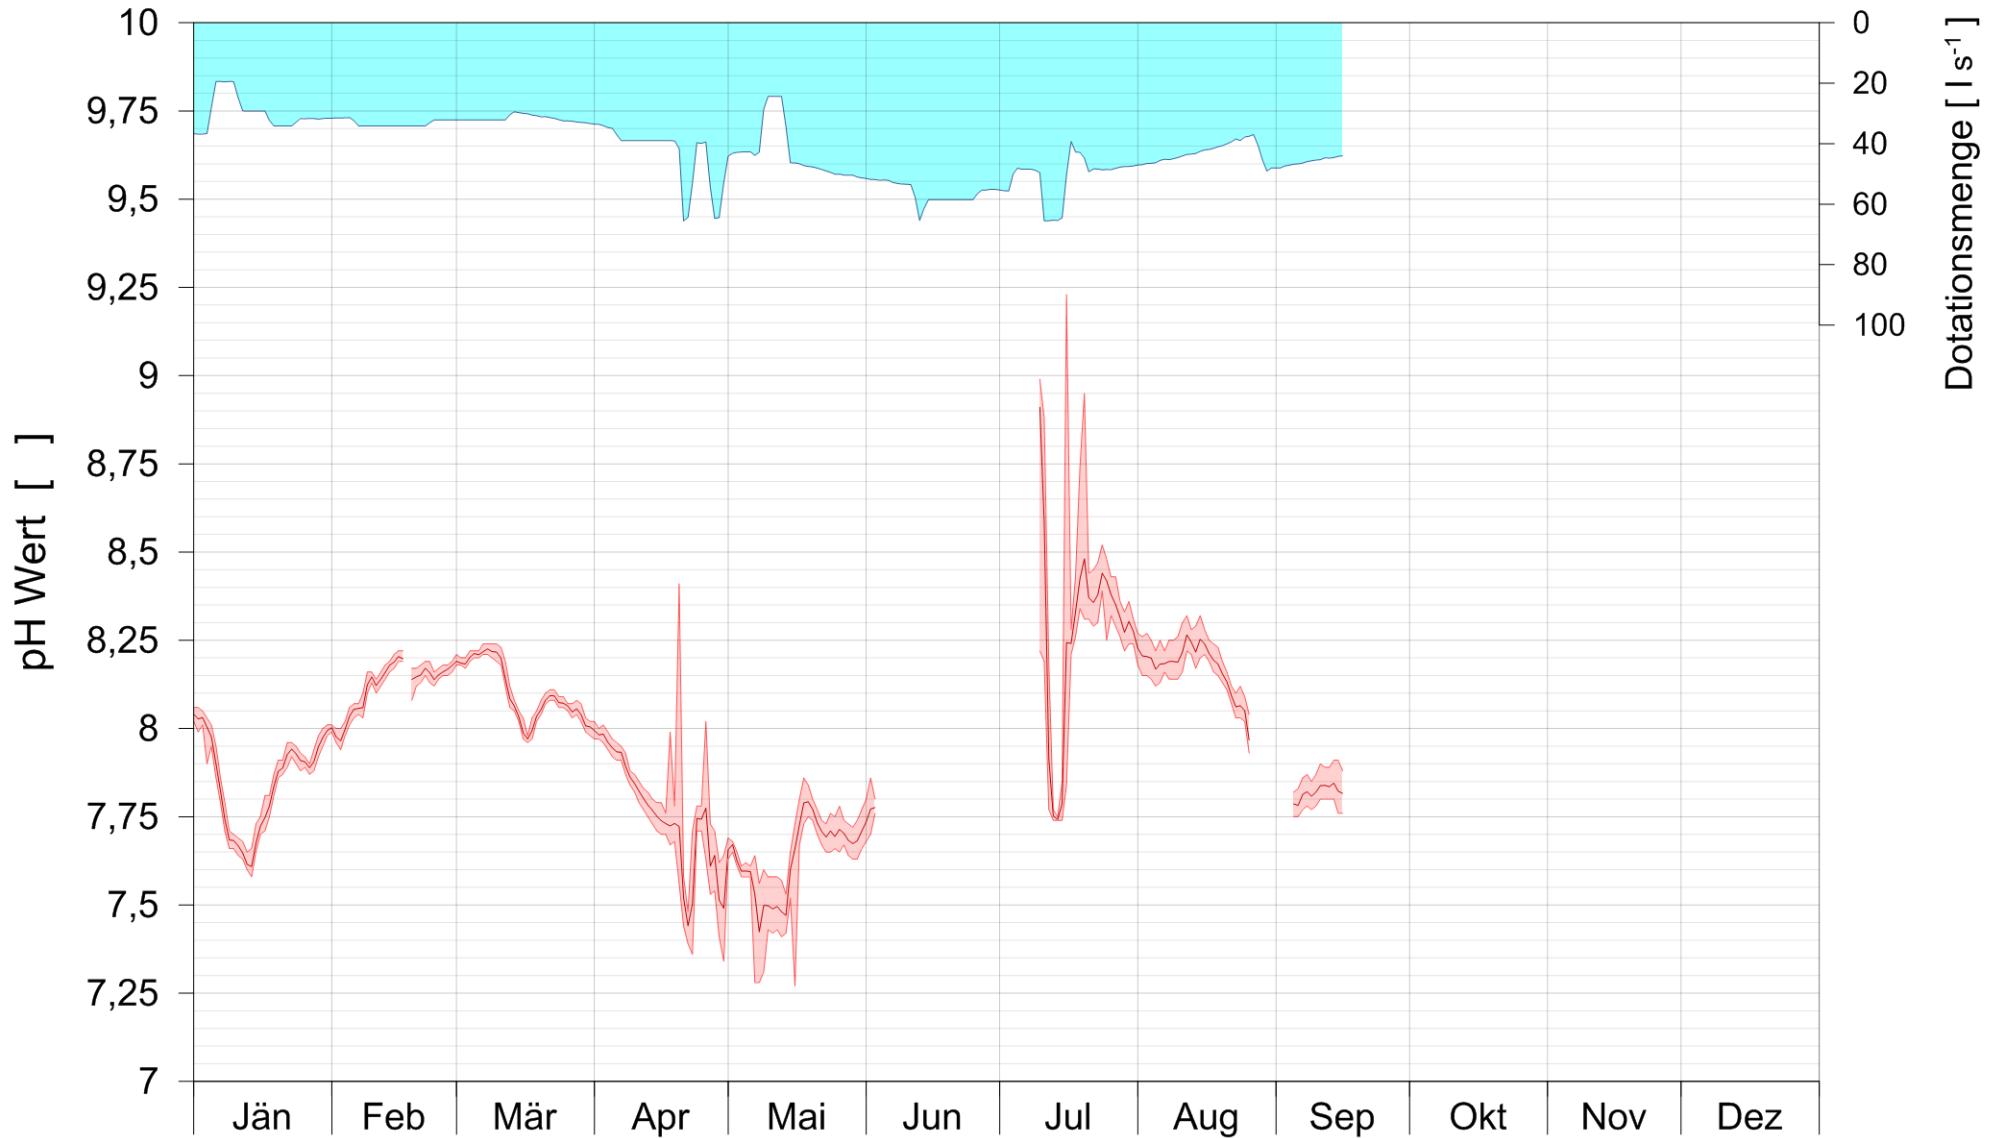

LIFE + Alte Donau / Wasserpark

ABLAUFSCHACHT

pH WERT

2018

Bereinigte 15 Minuten Online Messwerte vorbehaltlich weiterer Detailevaluierung