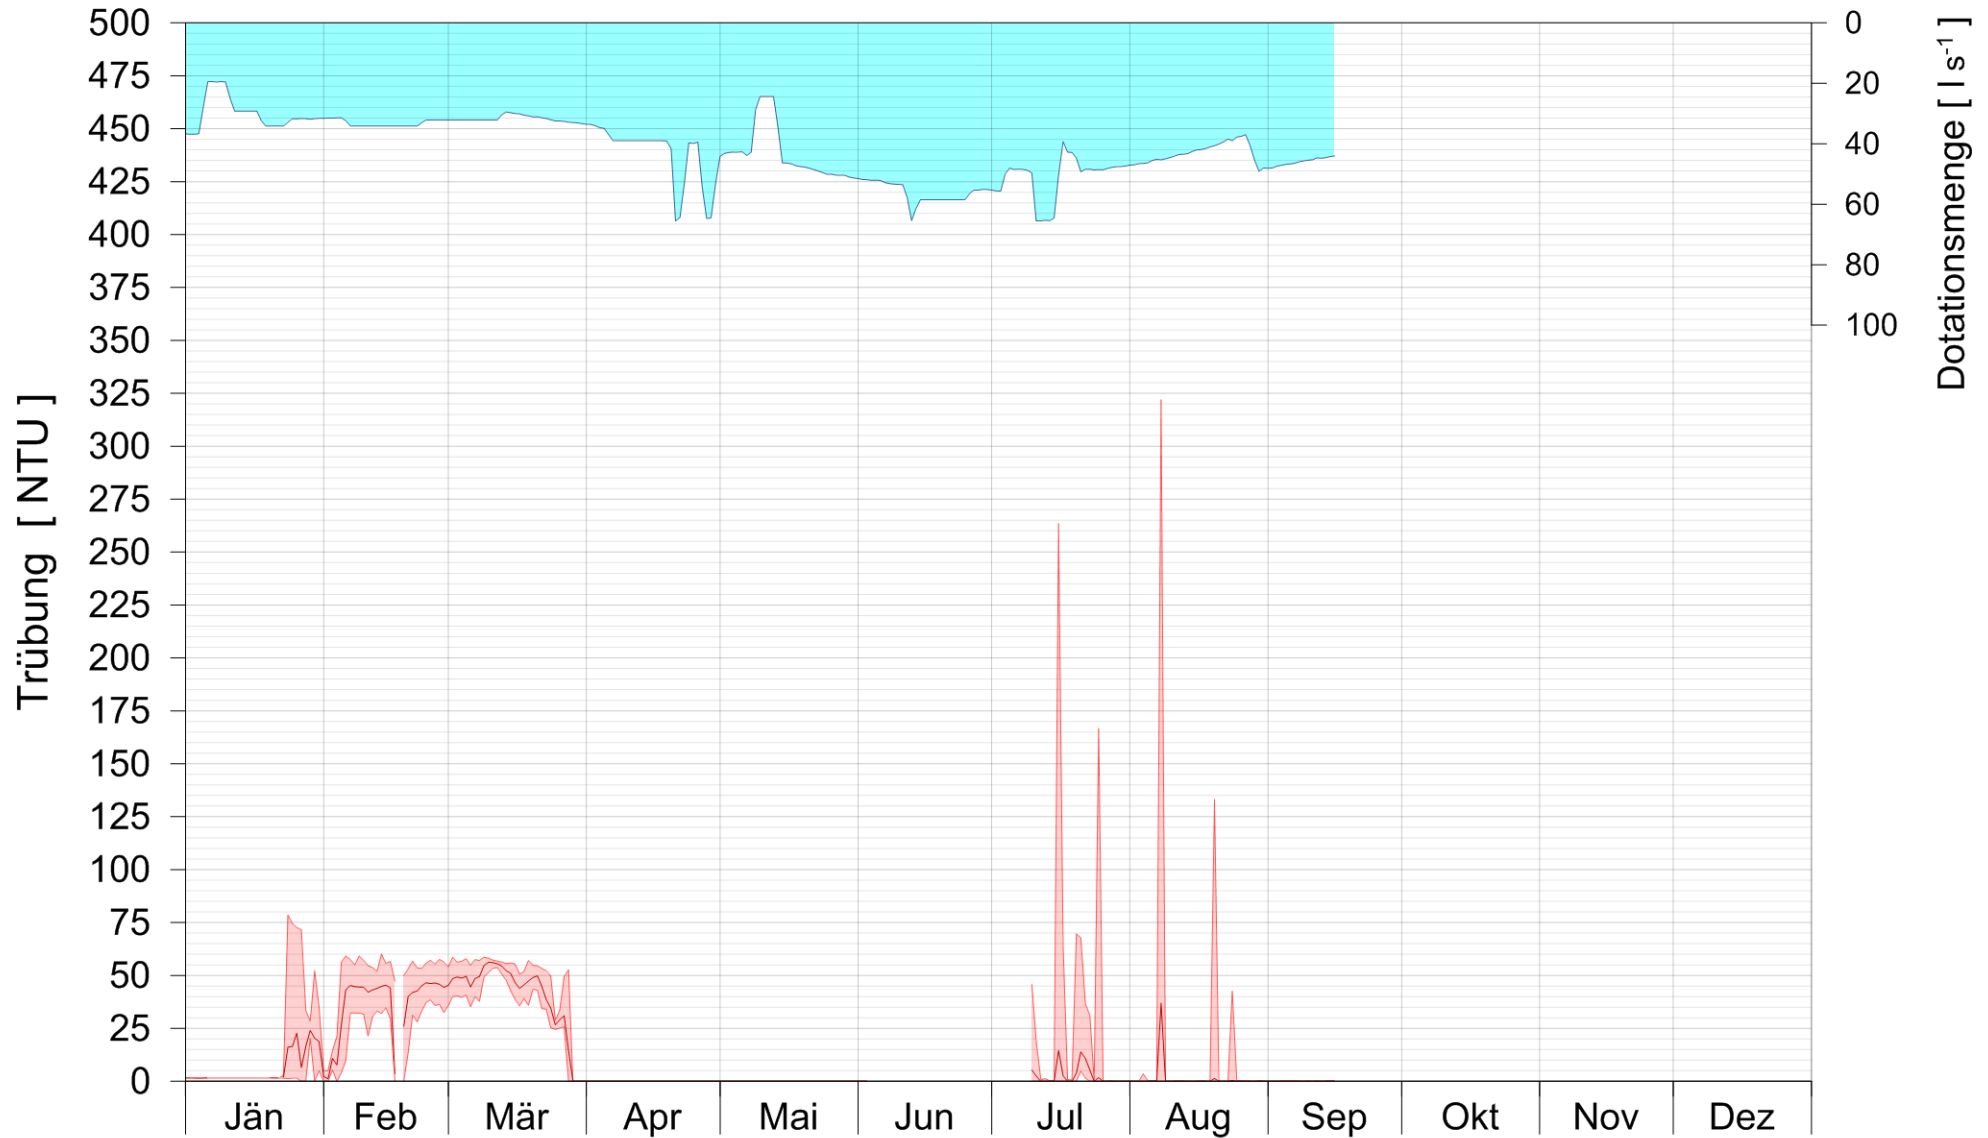

LIFE + Alte Donau / Wasserpark

ABLAUFSCHACHT TRÜBUNG

2018

Bereinigte 15 Minuten Online Messwerte vorbehaltlich weiterer Detailevaluierung