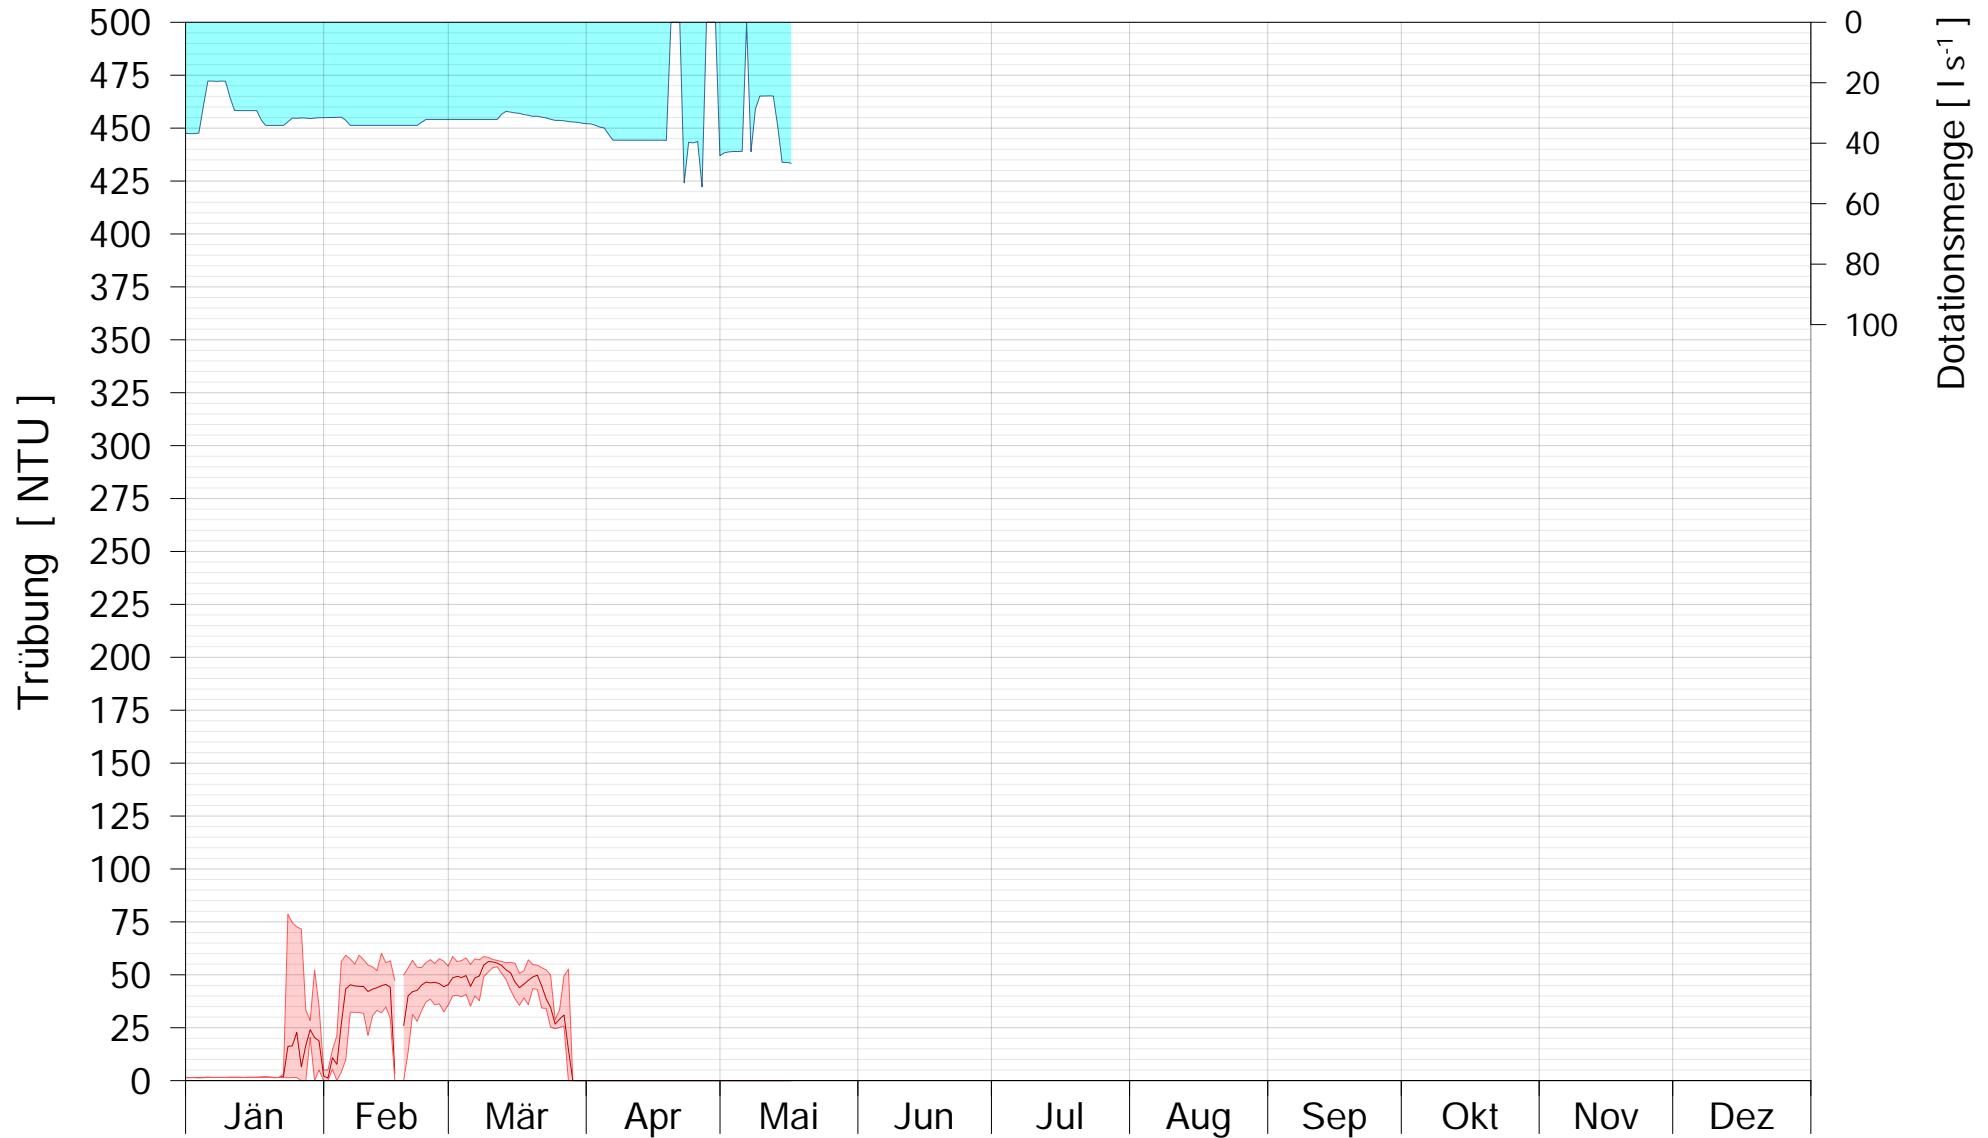

ABLAUFSCHACHT TRÜBUNG

2018

Bereinigte 15 Minuten Online Messwerte vorbehaltlich weiterer Detailevaluierung