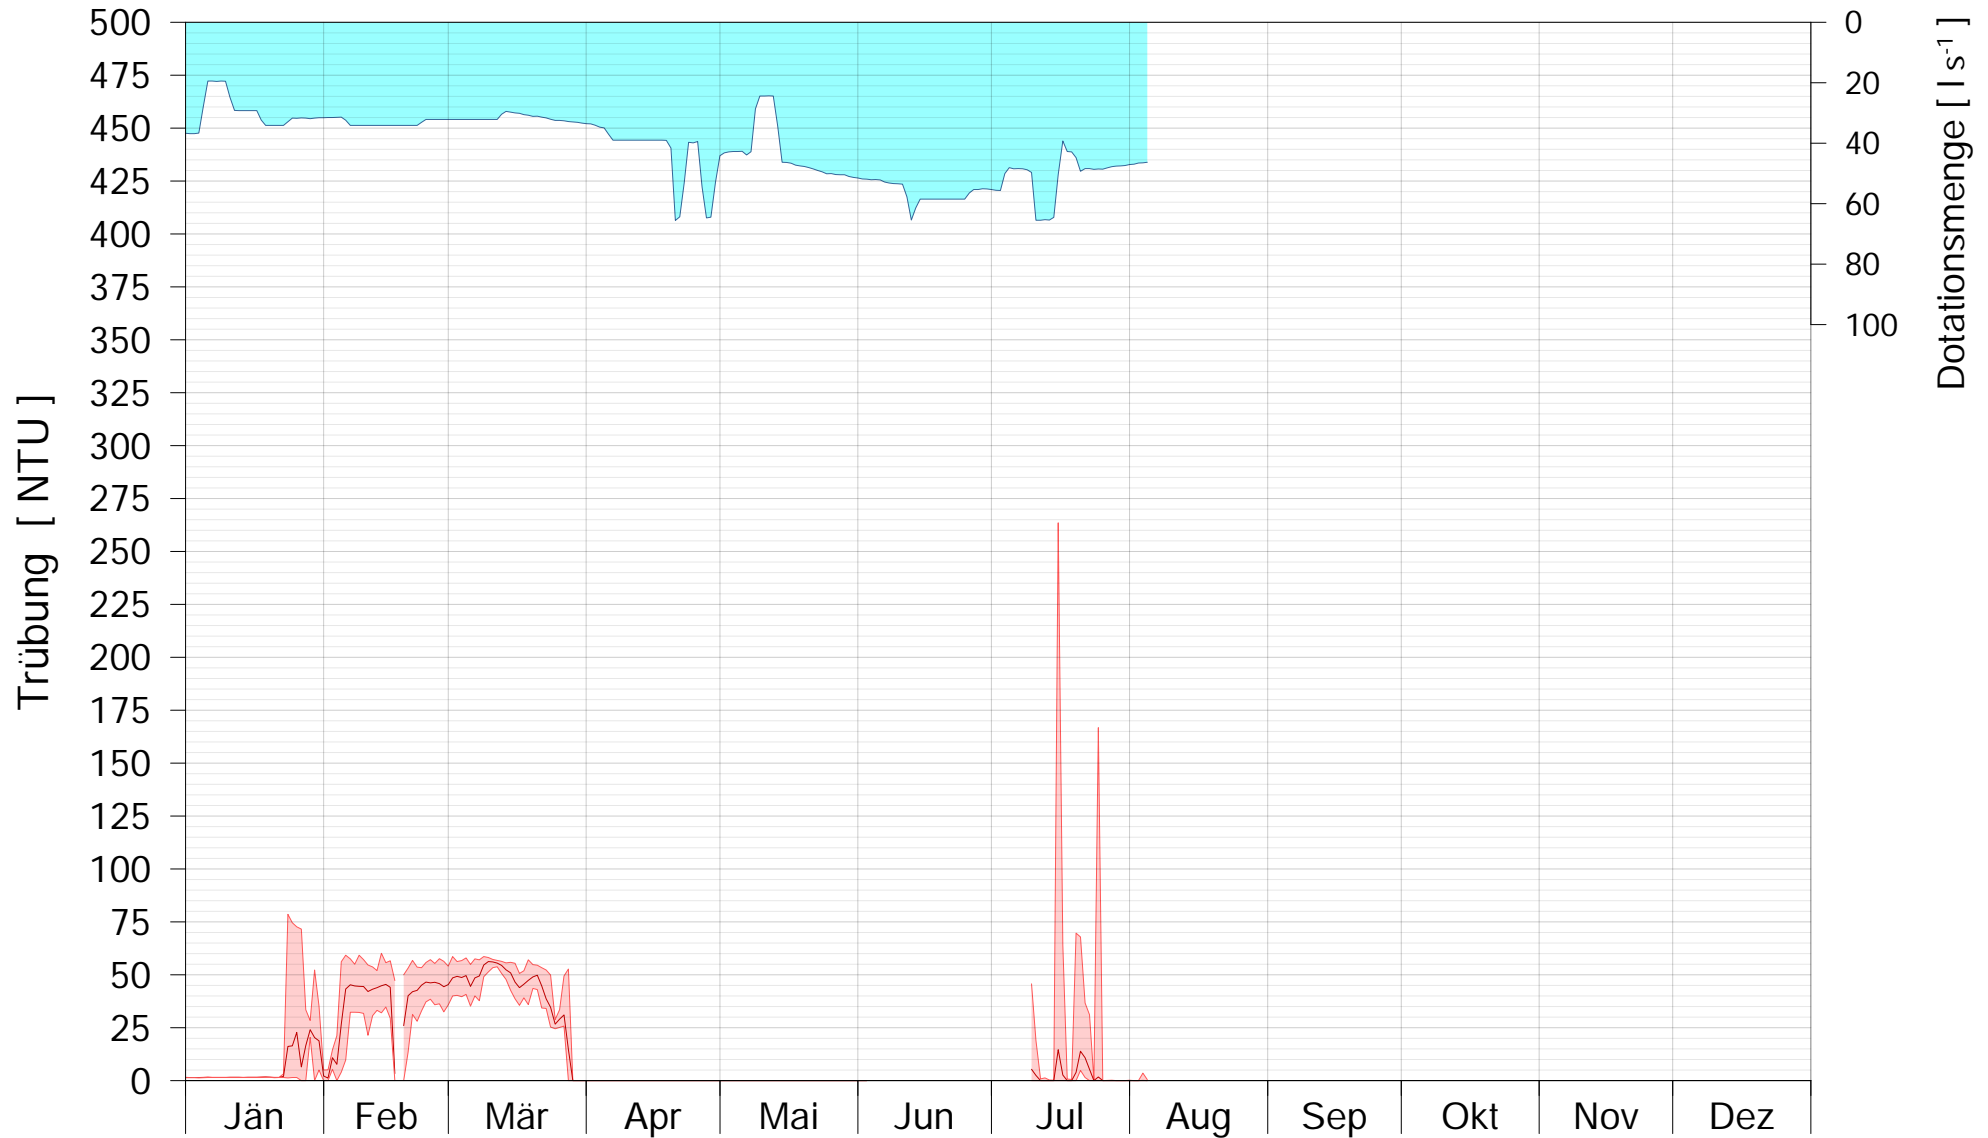

LIFE + Alte Donau / Wasserpark

ABLAUFSCHACHT TRÜBUNG

2018

Bereinigte 15 Minuten Online Messwerte vorbehaltlich weiterer Detailevaluierung